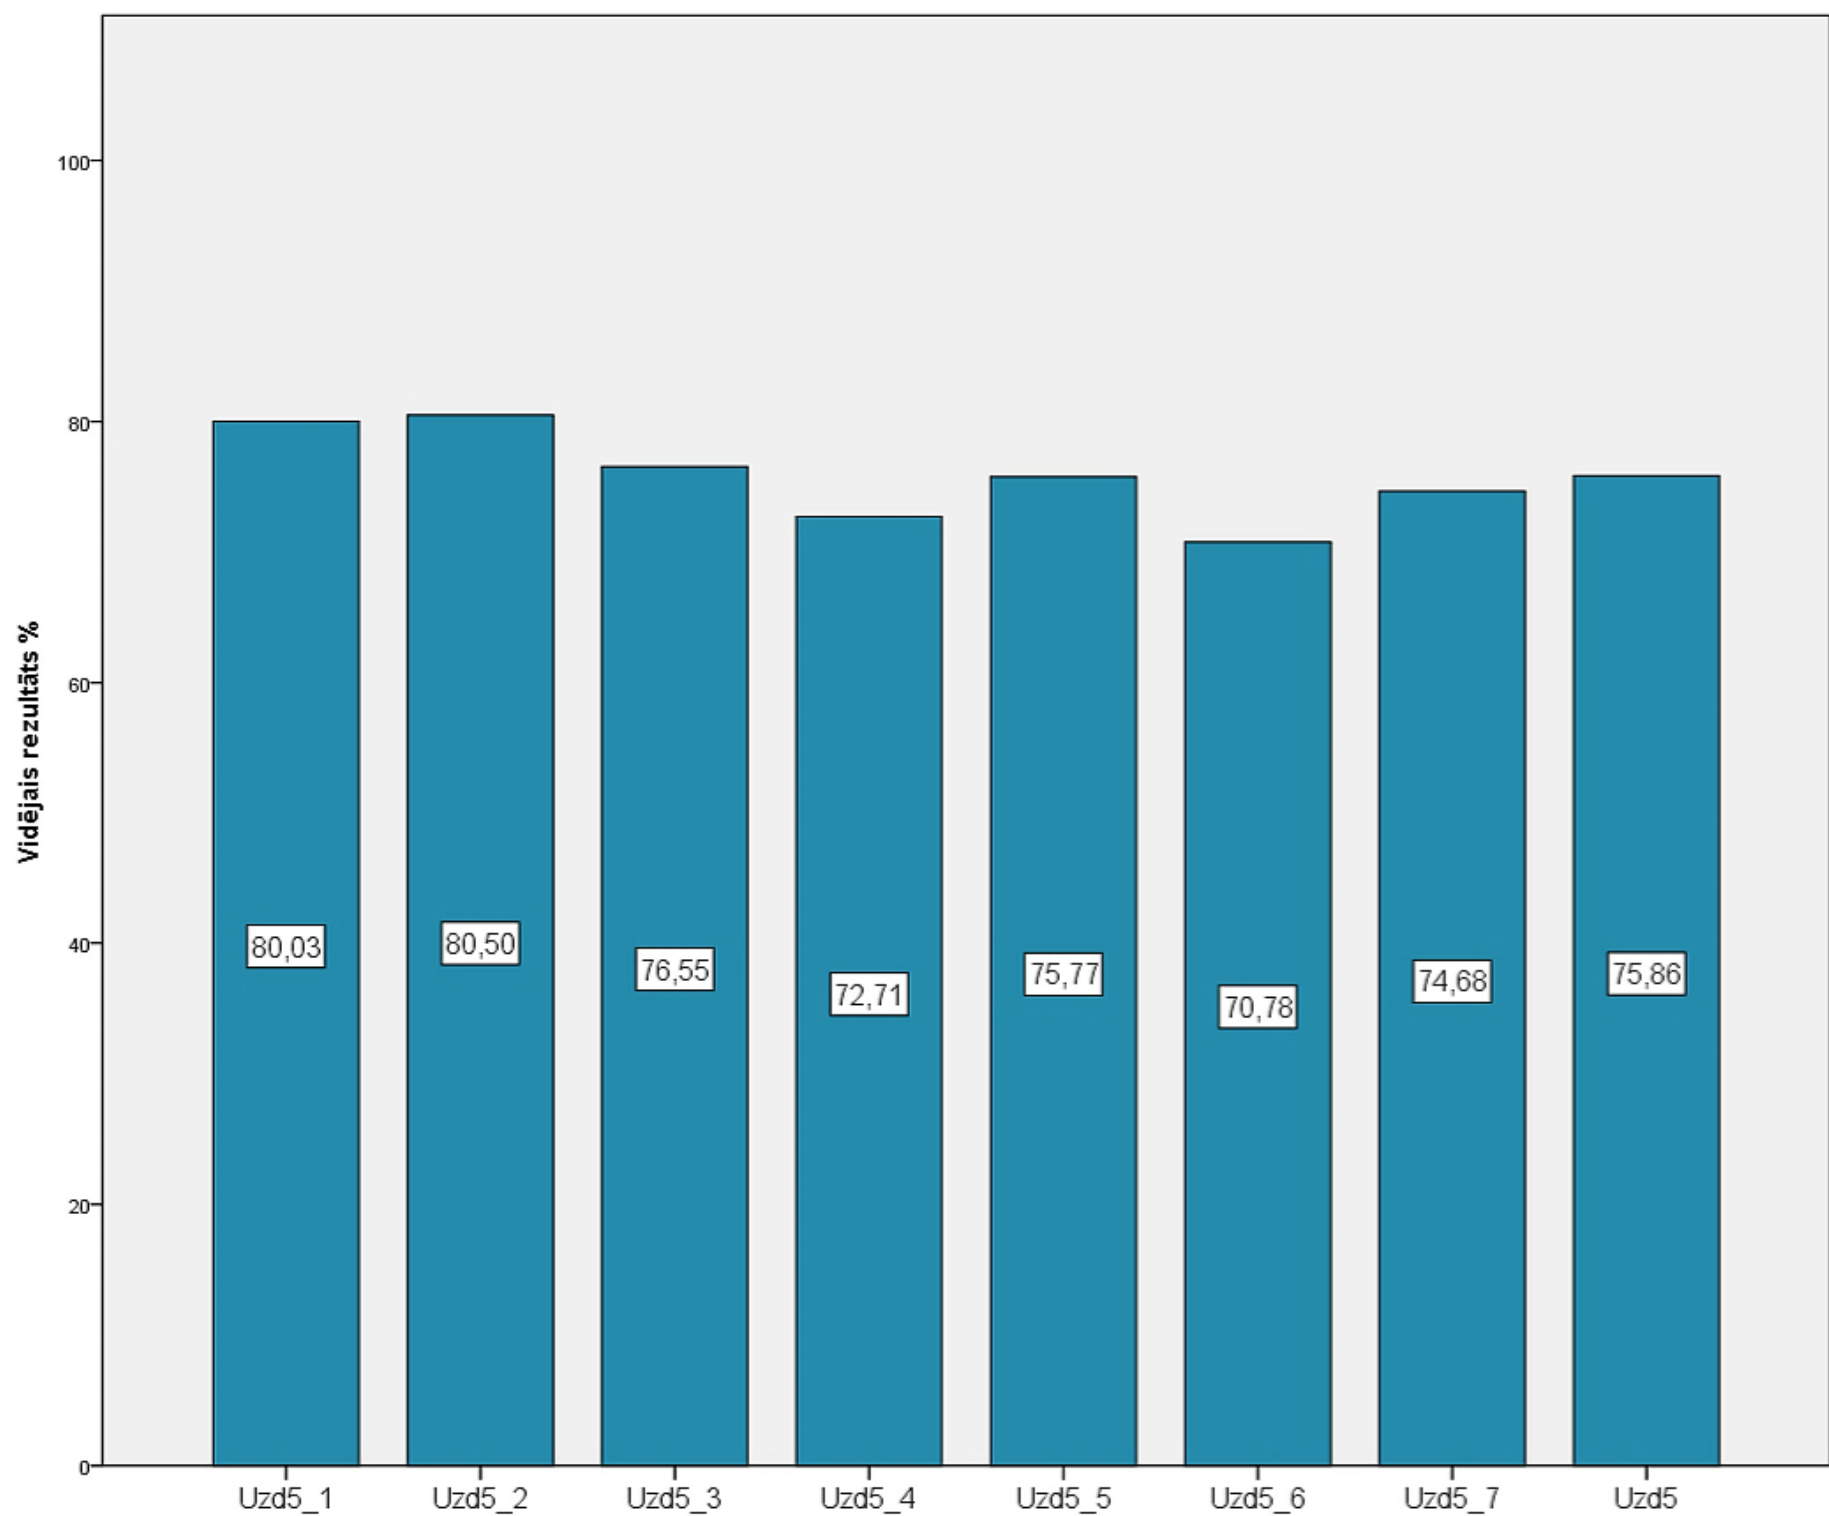

**Diagnosticējošais darbs ar kombinētu mācību saturu 3. klase matemātikā 2017./2018.māc.g.
4. uzdevuma izpilde**

**Diagnosticējošais darbs ar kombinētu mācību saturu 3. klase matemātikā 2017./2018.māc.g.
5. uzdevuma izpilde**