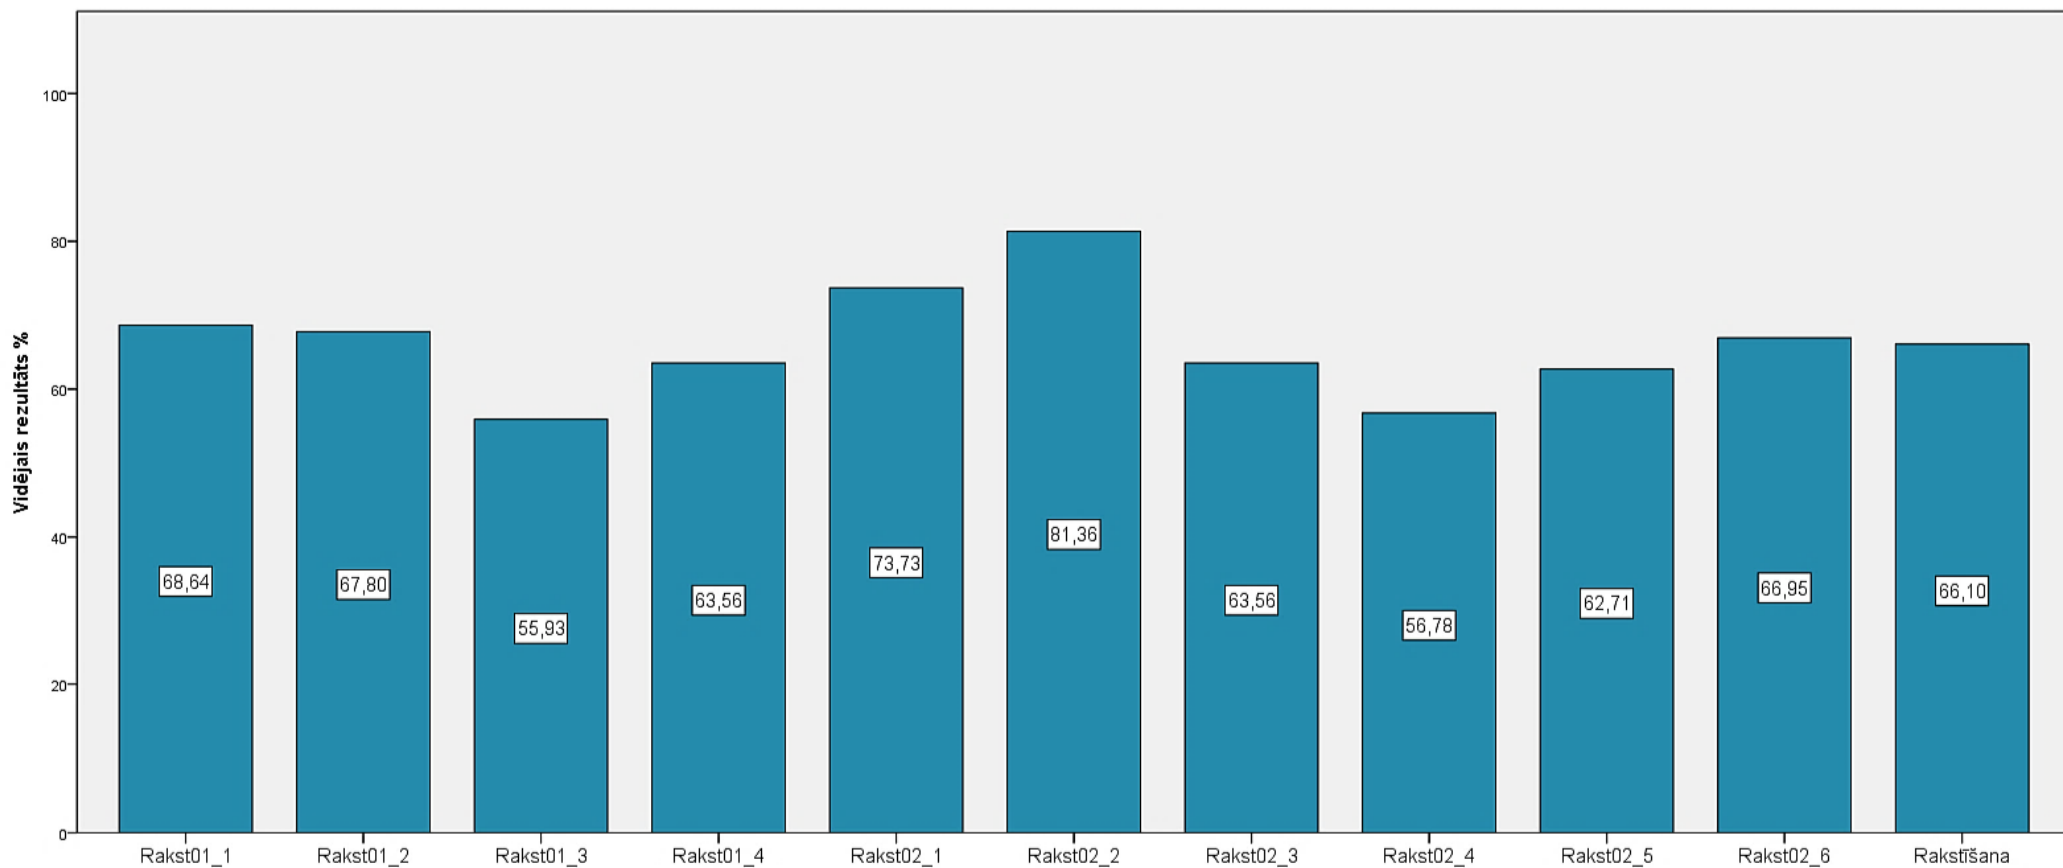

Diagnosticējošais darbs poļu valodā 6.klasei 2016./2017.māc.g. Uzdevumu izpilde

Diagnosticējošais darbs poļu valodā 6.klasei 2016./2017.māc.g. Klausīšanās daļas uzdevumu izpilde

Diagnosticējošais darbs poļu valodā 6.klasei 2016./2017.māc.g. Valodas lietojuma daļas uzdevumu izpilde