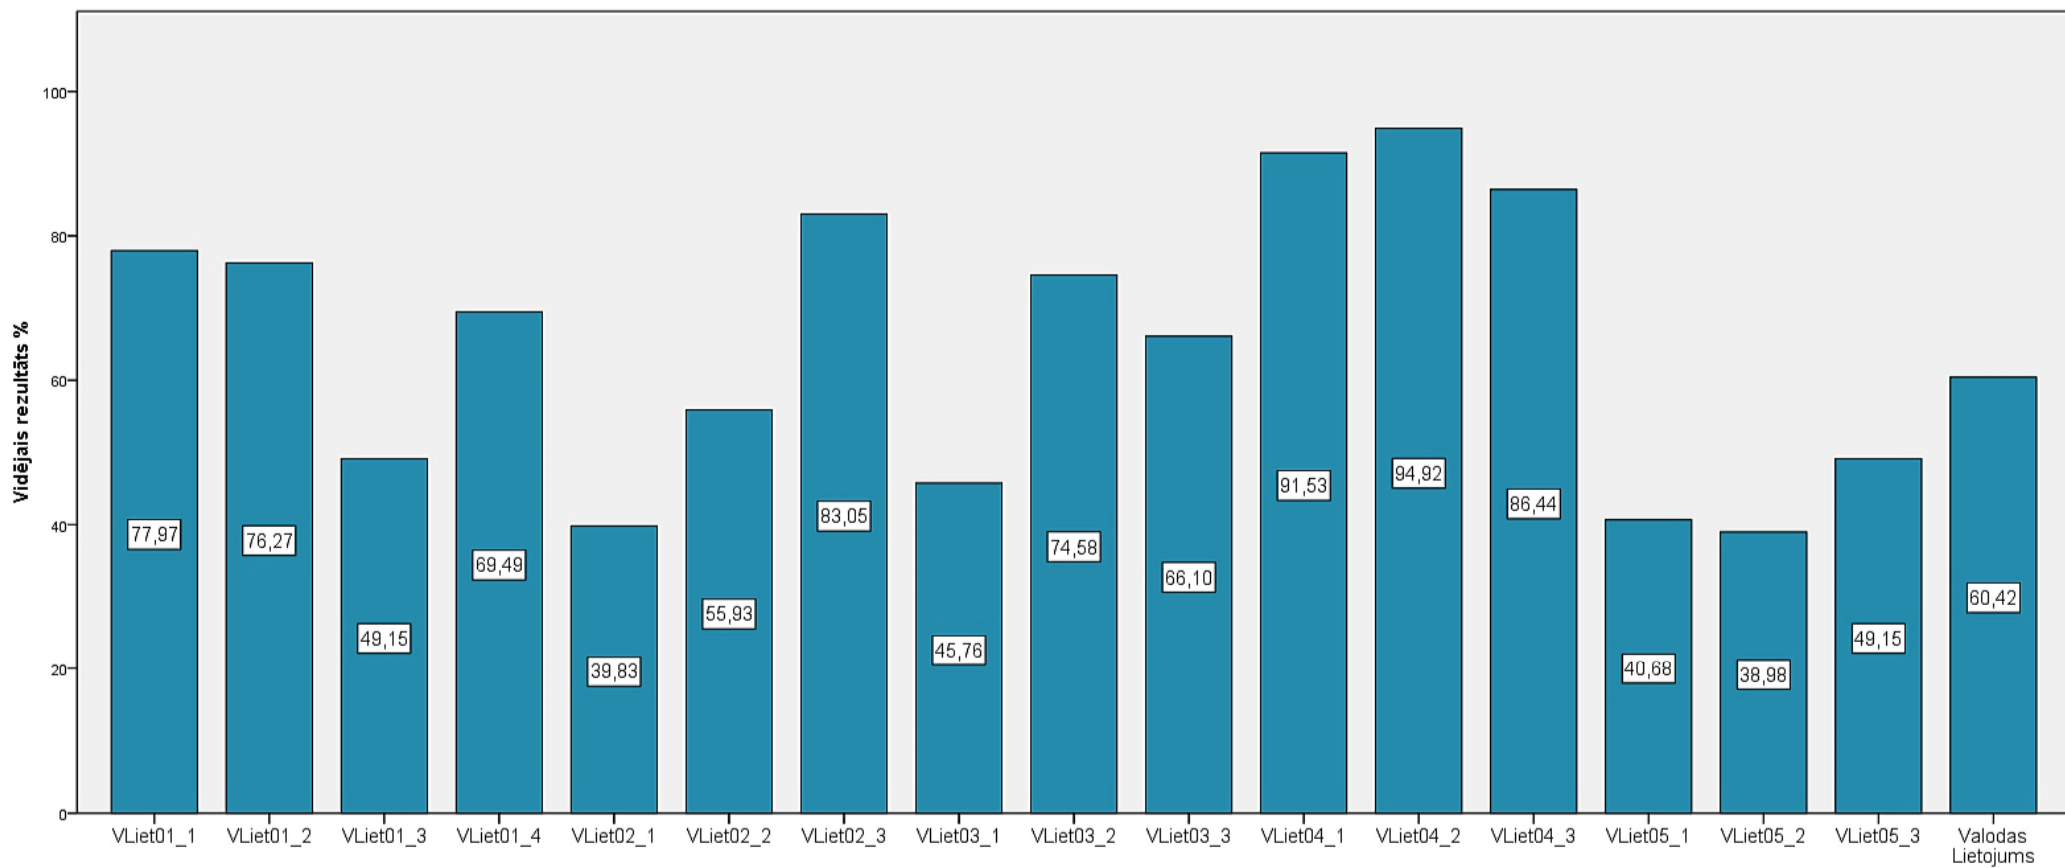

Diagnosticējošais darbs poļu valodā 6.klasei 2016./2017.māc.g. Uzdevumu izpilde

Diagnosticējošais darbs poļu valodā 6.klasei 2016./2017.māc.g. Klausīšanās daļas uzdevumu izpilde

Diagnosticējošais darbs poļu valodā 6.klasei 2016./2017.māc.g. Valodas lietojuma daļas uzdevumu izpilde