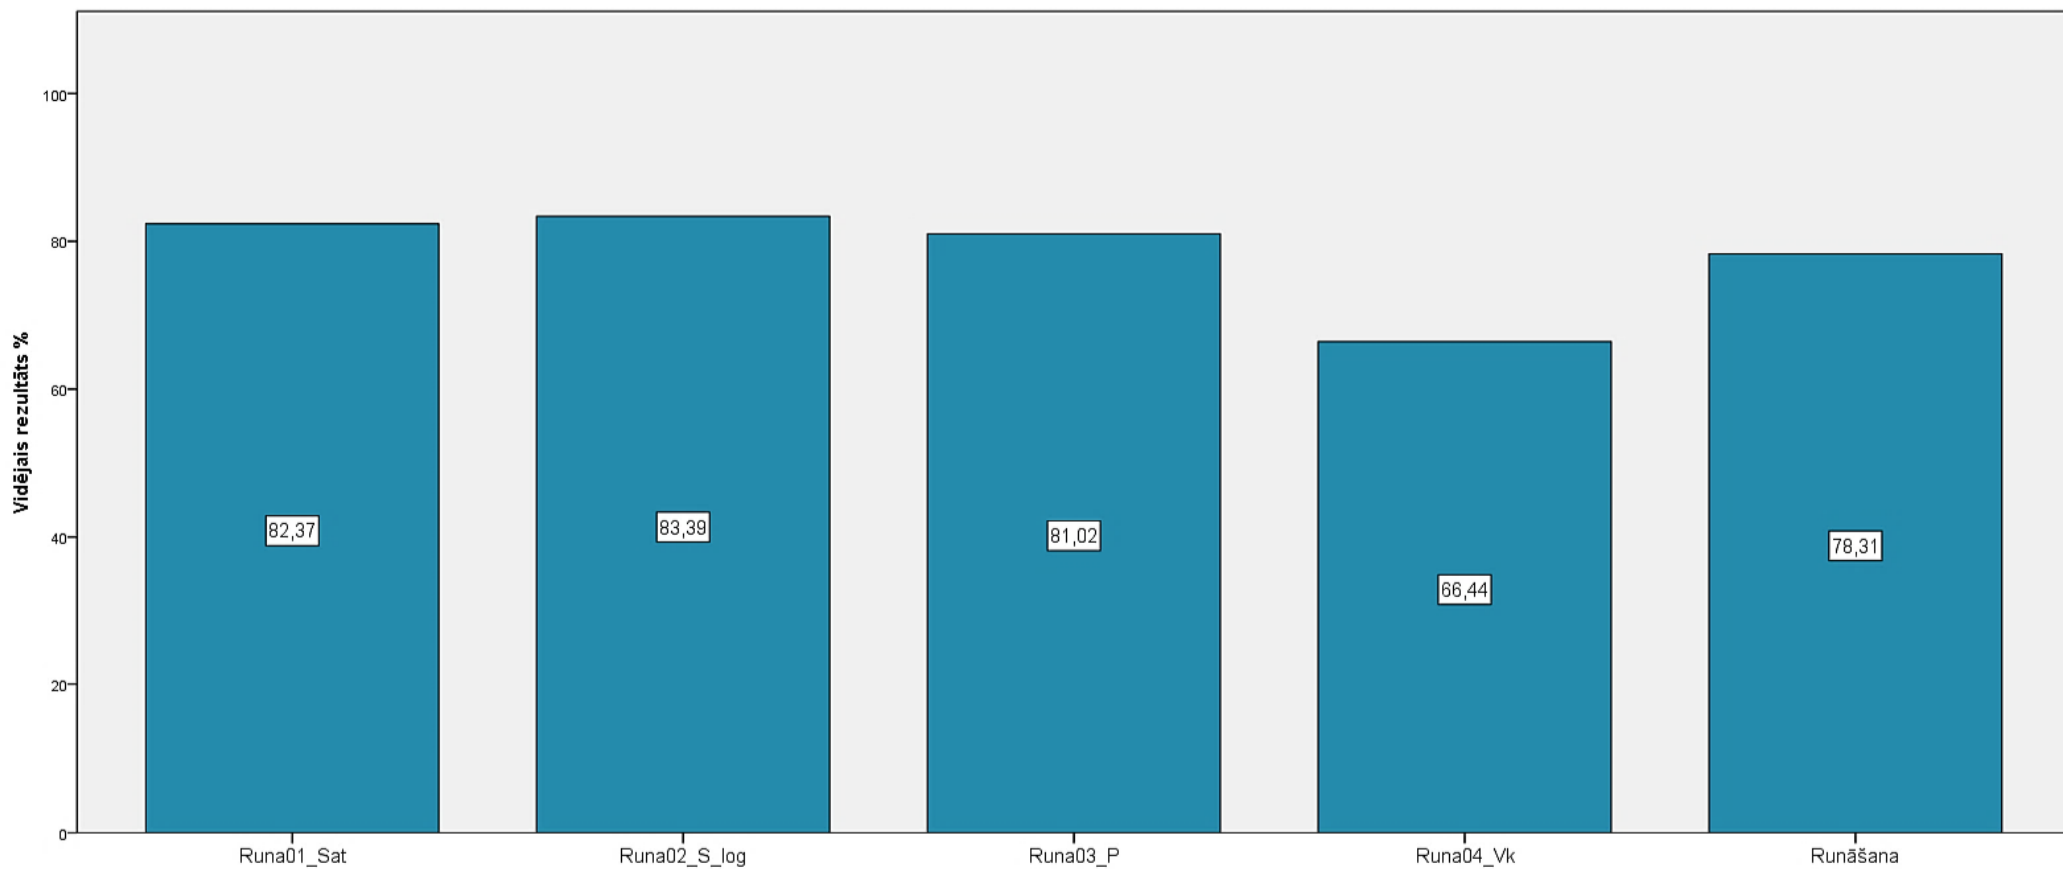

Diagnosticējošais darbs poļu valodā 6.klasei 2016./2017.māc.g. Rakstīšanas daļas uzdevumu izpilde

Diagnosticējošais darbs poļu valodā 6.klasei 2016./2017.māc.g. Mutvārdu daļas uzdevumu izpilde