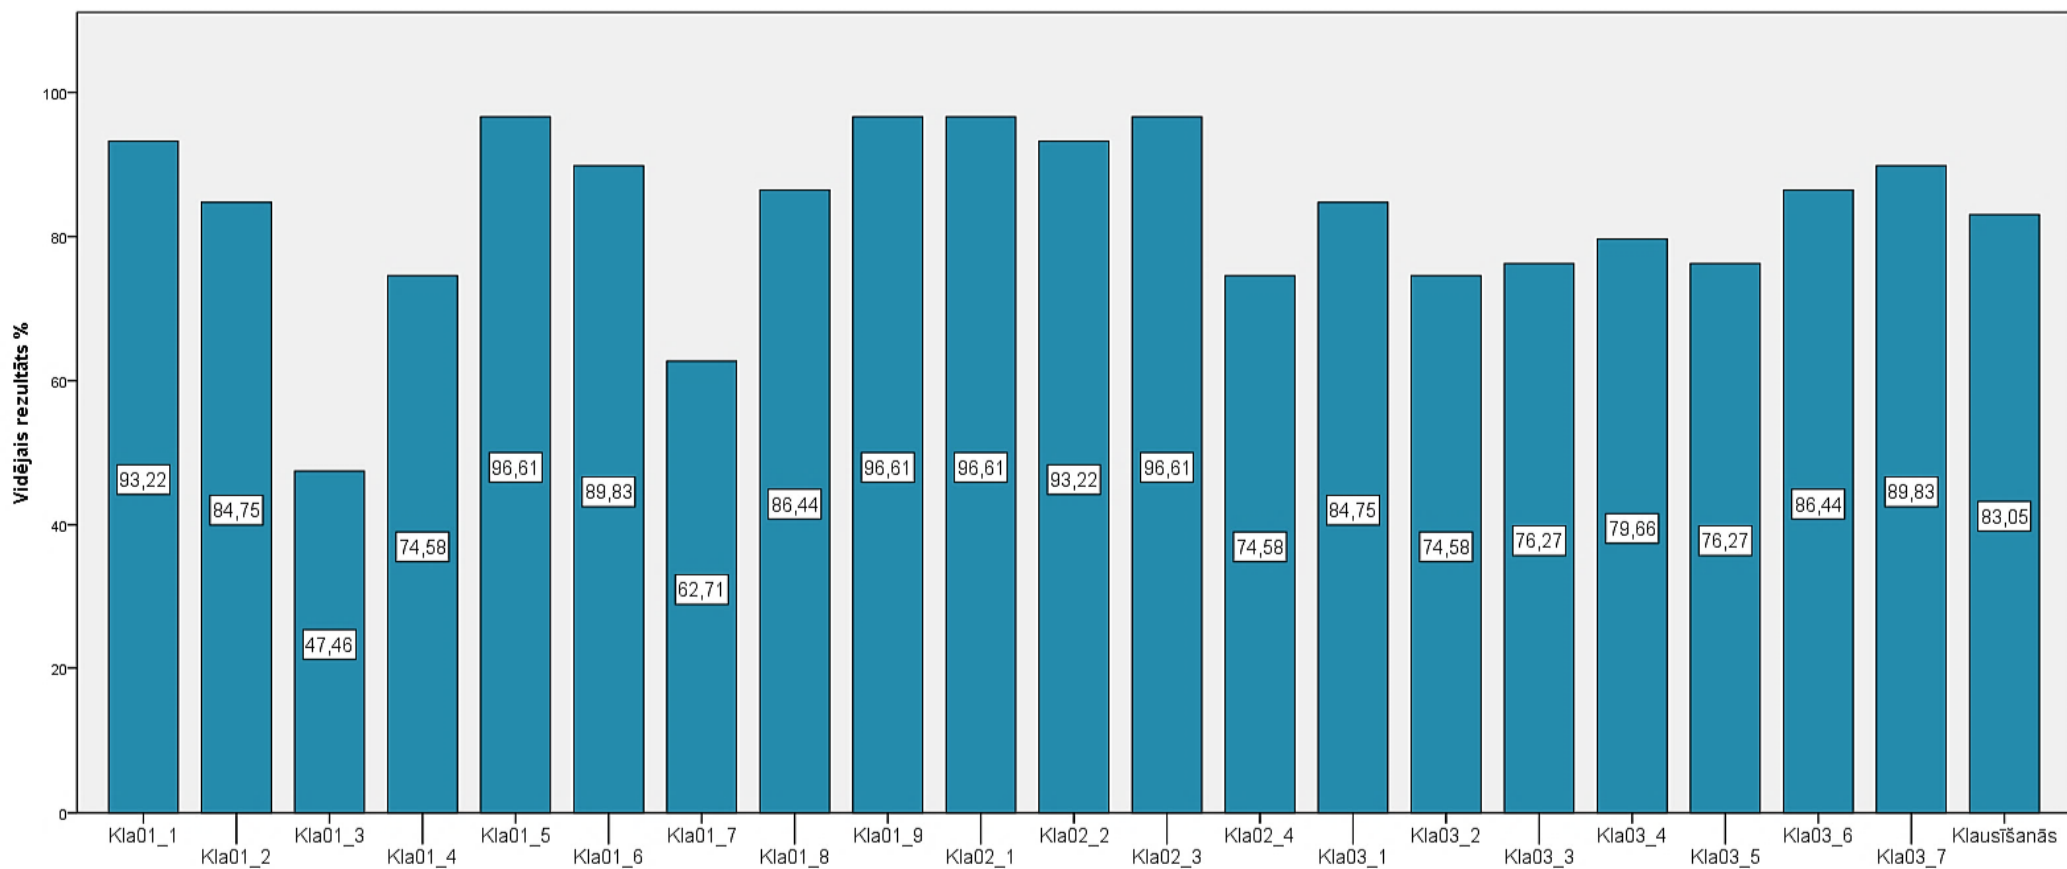

Diagnosticējošais darbs poļu valodā 6.klasei 2016./2017.māc.g. Uzdevumu izpilde

Diagnosticējošais darbs poļu valodā 6.klasei 2016./2017.māc.g. Klausīšanās daļas uzdevumu izpilde

Diagnosticējošais darbs poļu valodā 6.klasei 2016./2017.māc.g. Valodas lietojuma daļas uzdevumu izpilde