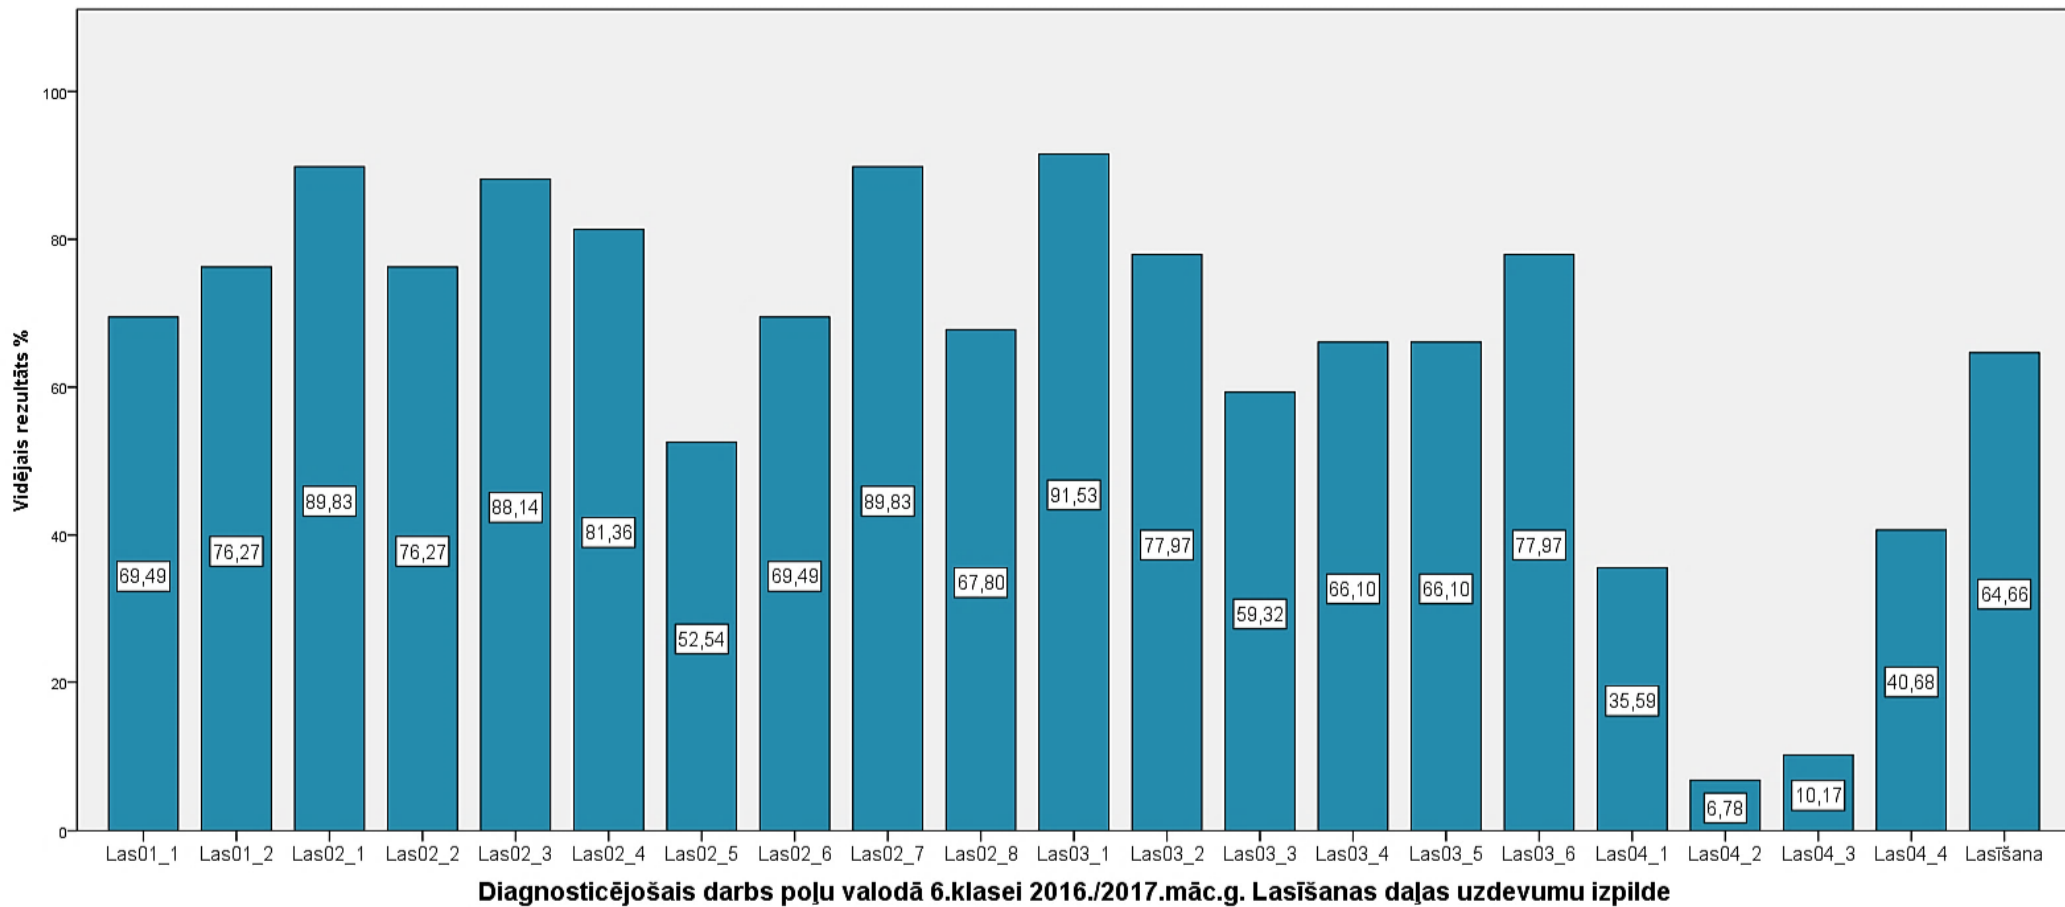

Diagnosticējošais darbs poļu valodā 6.klasei 2016./2017.māc.g. Uzdevumu izpilde

Diagnosticējošais darbs poļu valodā 6.klasei 2016./2017.māc.g. Klausīšanās daļas uzdevumu izpilde

Diagnosticējošais darbs poļu valodā 6.klasei 2016./2017.māc.g. Valodas lietojuma daļas uzdevumu izpilde

Diagnosticējošais darbs poļu valodā 6.klasei 2016./2017.māc.g. Rakstīšanas daļas uzdevumu izpilde

Diagnosticējošais darbs poļu valodā 6.klasei 2016./2017.māc.g. Mutvārdu daļas uzdevumu izpilde