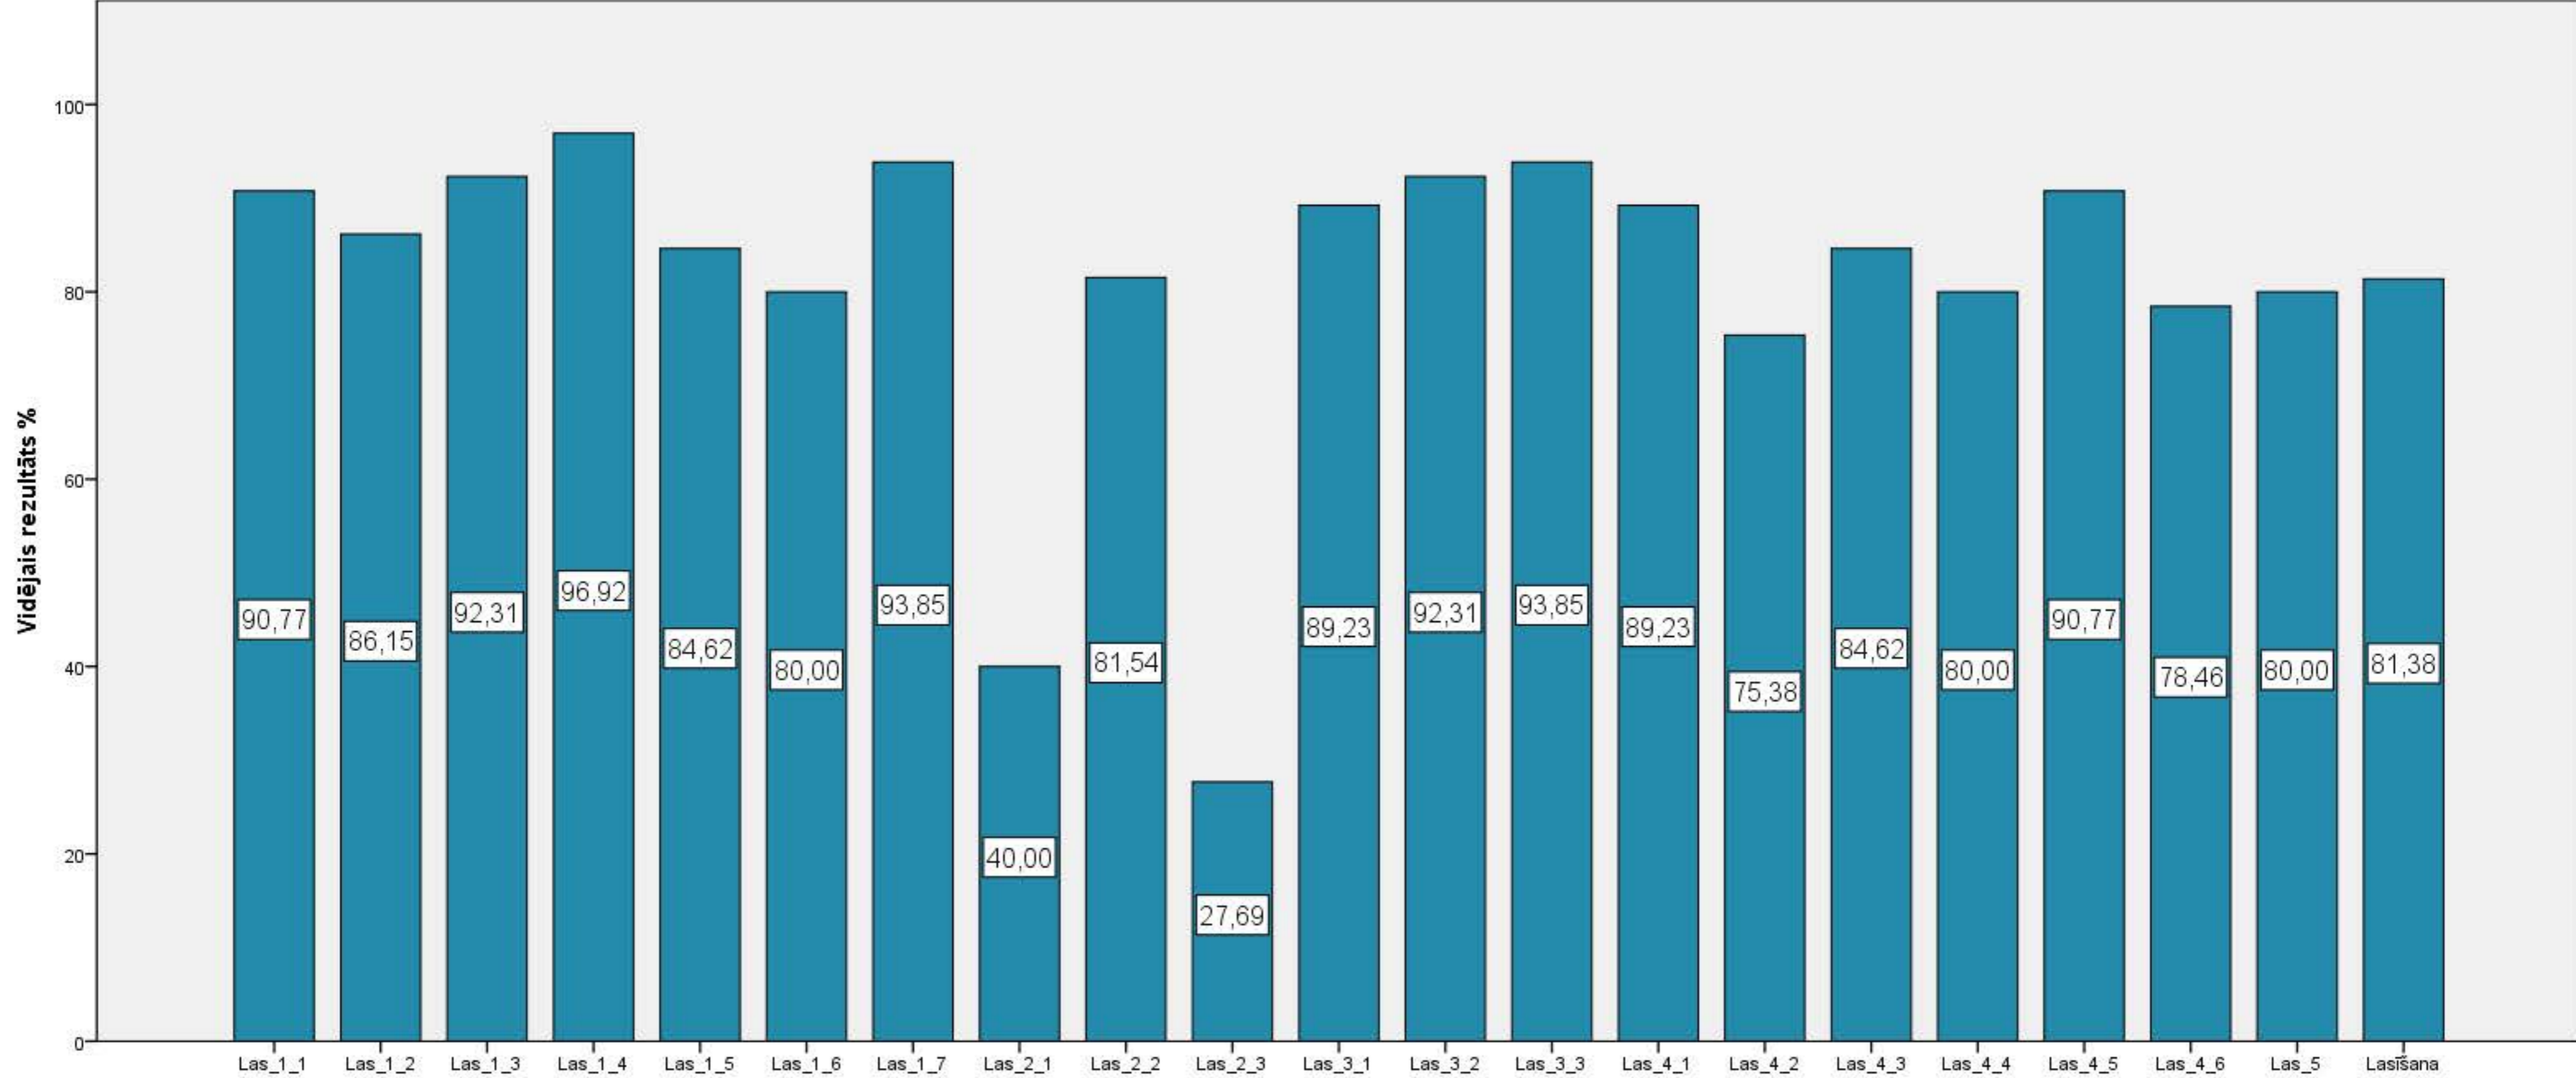

Diagnosticējošais darbs poļu valodā 6.klasei 2015./2016.māc.g. Uzdevumu izpilde

Diagnosticējošais darbs poļu valodā 6.klasei 2015./2016.māc.g. Mutvārdu daļas uzdevumu izpilde

Diagnosticējošais darbs poļu valodā 6.klasei 2015./2016.māc.g. Valodas lietojuma daļas uzdevumu izpilde

Diagnosticējošais darbs poļu valodā 6.klasei 2015./2016.māc.g. Klausīšanās daļas uzdevumu izpilde

Diagnosticējošais darbs poļu valodā 6.klasei 2015./2016.māc.g. Lasīšanas daļas uzdevumu izpilde