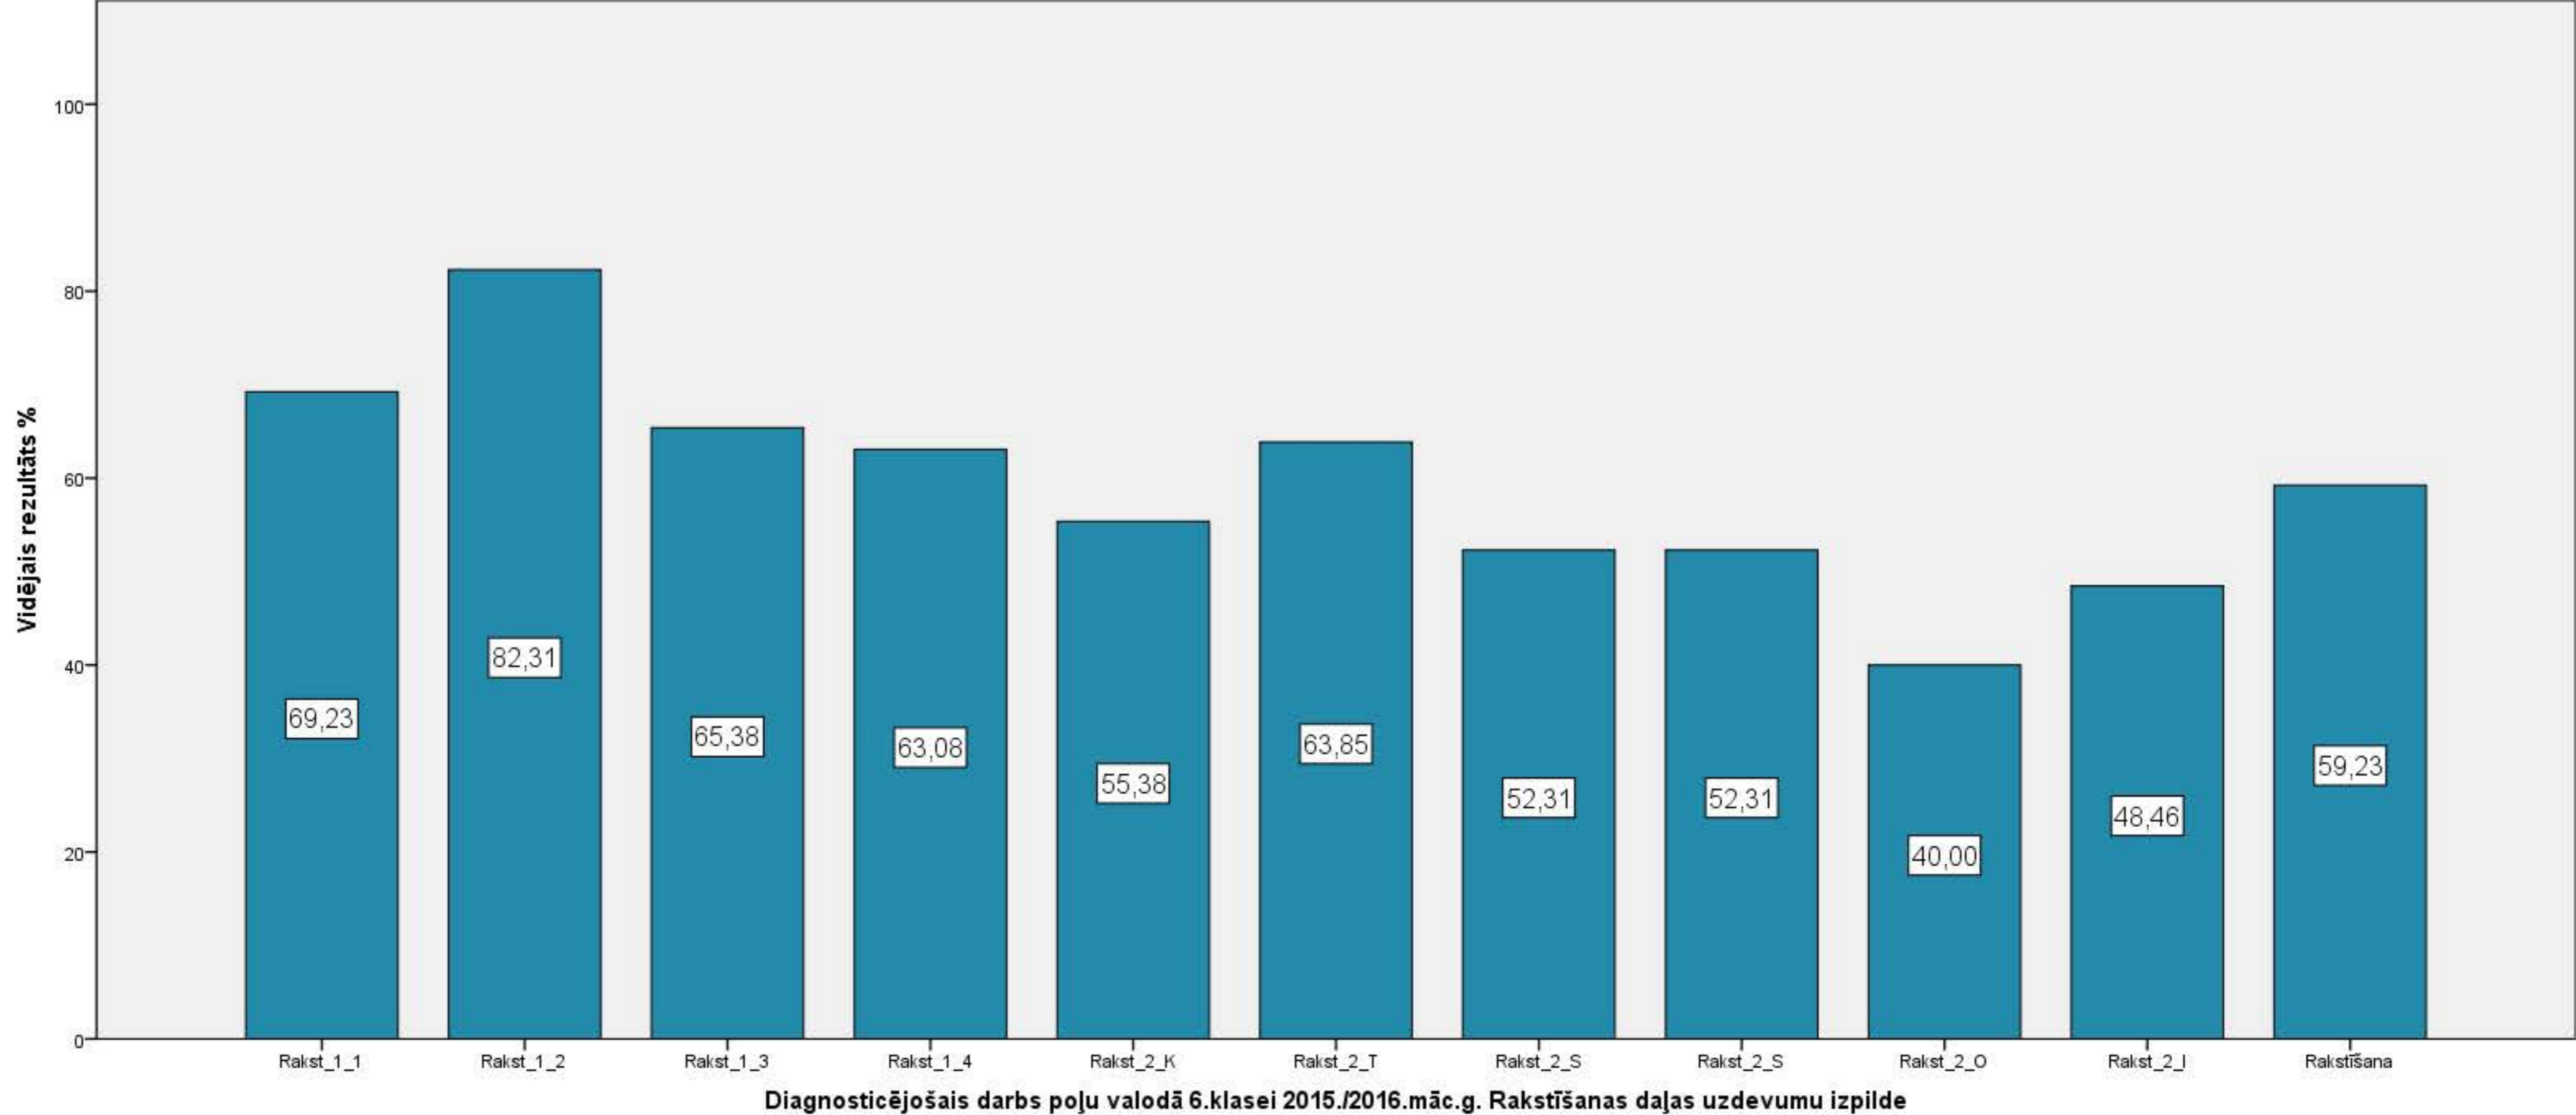

Diagnosticējošais darbs poļu valodā 6.klasei 2015./2016.māc.g. Uzdevumu izpilde

Diagnosticējošais darbs poļu valodā 6.klasei 2015./2016.māc.g. Mutvārdu daļas uzdevumu izpilde

Diagnosticējošais darbs poļu valodā 6.klasei 2015./2016.māc.g. Valodas lietojuma daļas uzdevumu izpilde

Diagnosticējošais darbs poļu valodā 6.klasei 2015./2016.māc.g. Klausīšanās daļas uzdevumu izpilde

Diagnosticējošais darbs poļu valodā 6.klasei 2015./2016.māc.g. Lasīšanas daļas uzdevumu izpilde