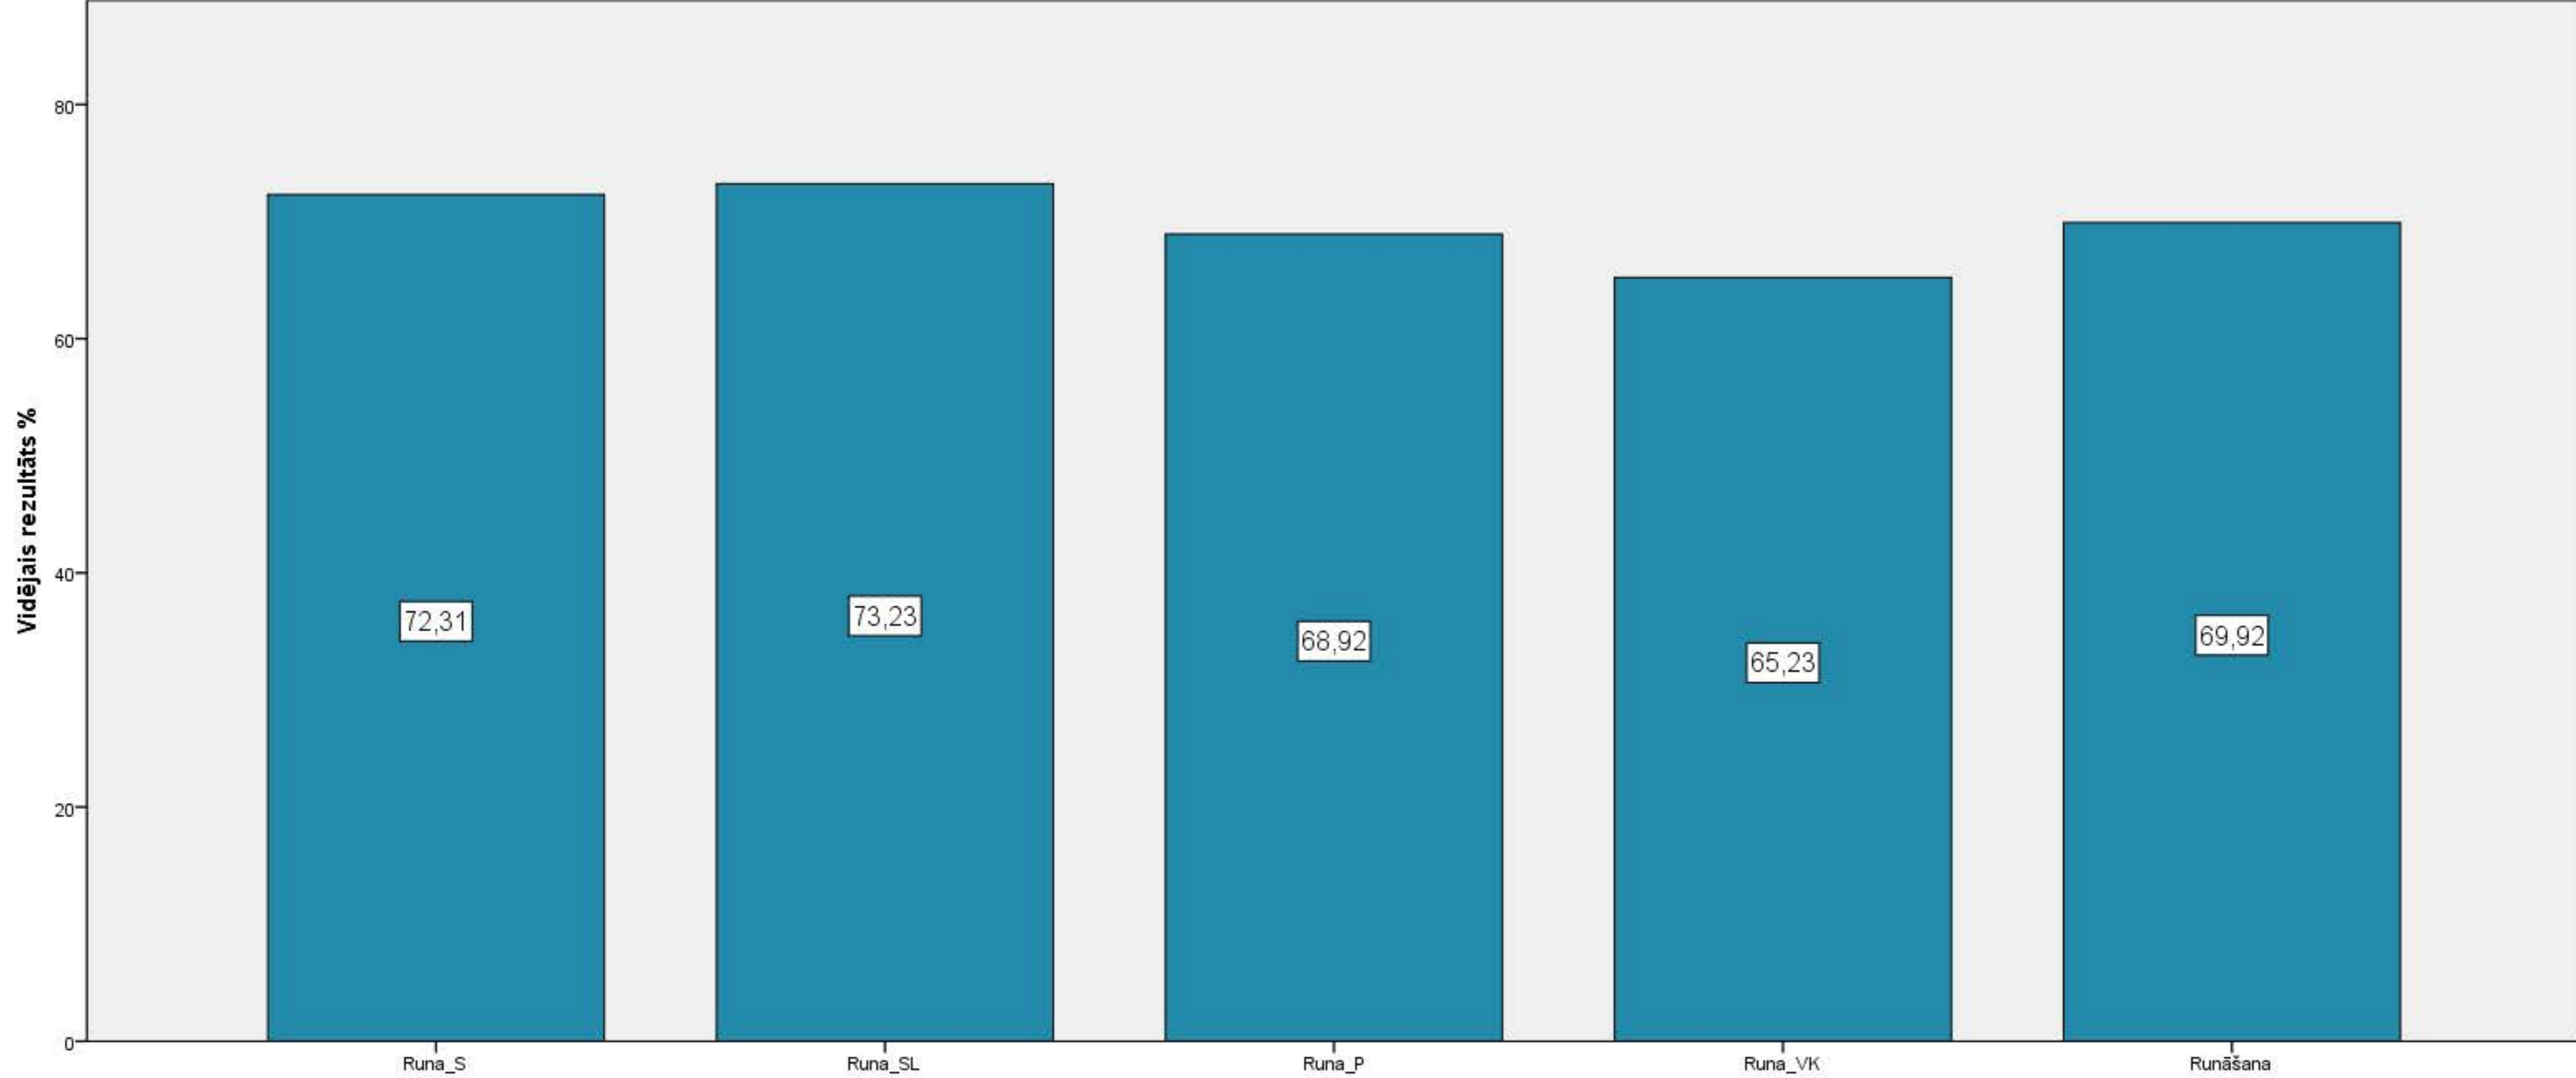

Diagnosticējošais darbs poļu valodā 6.klasei 2015./2016.māc.g. Uzdevumu izpilde

Diagnosticējošais darbs poļu valodā 6.klasei 2015./2016.māc.g. Mutvārdu daļas uzdevumu izpilde

Diagnosticējošais darbs poļu valodā 6.klasei 2015./2016.māc.g. Valodas lietojuma daļas uzdevumu izpilde