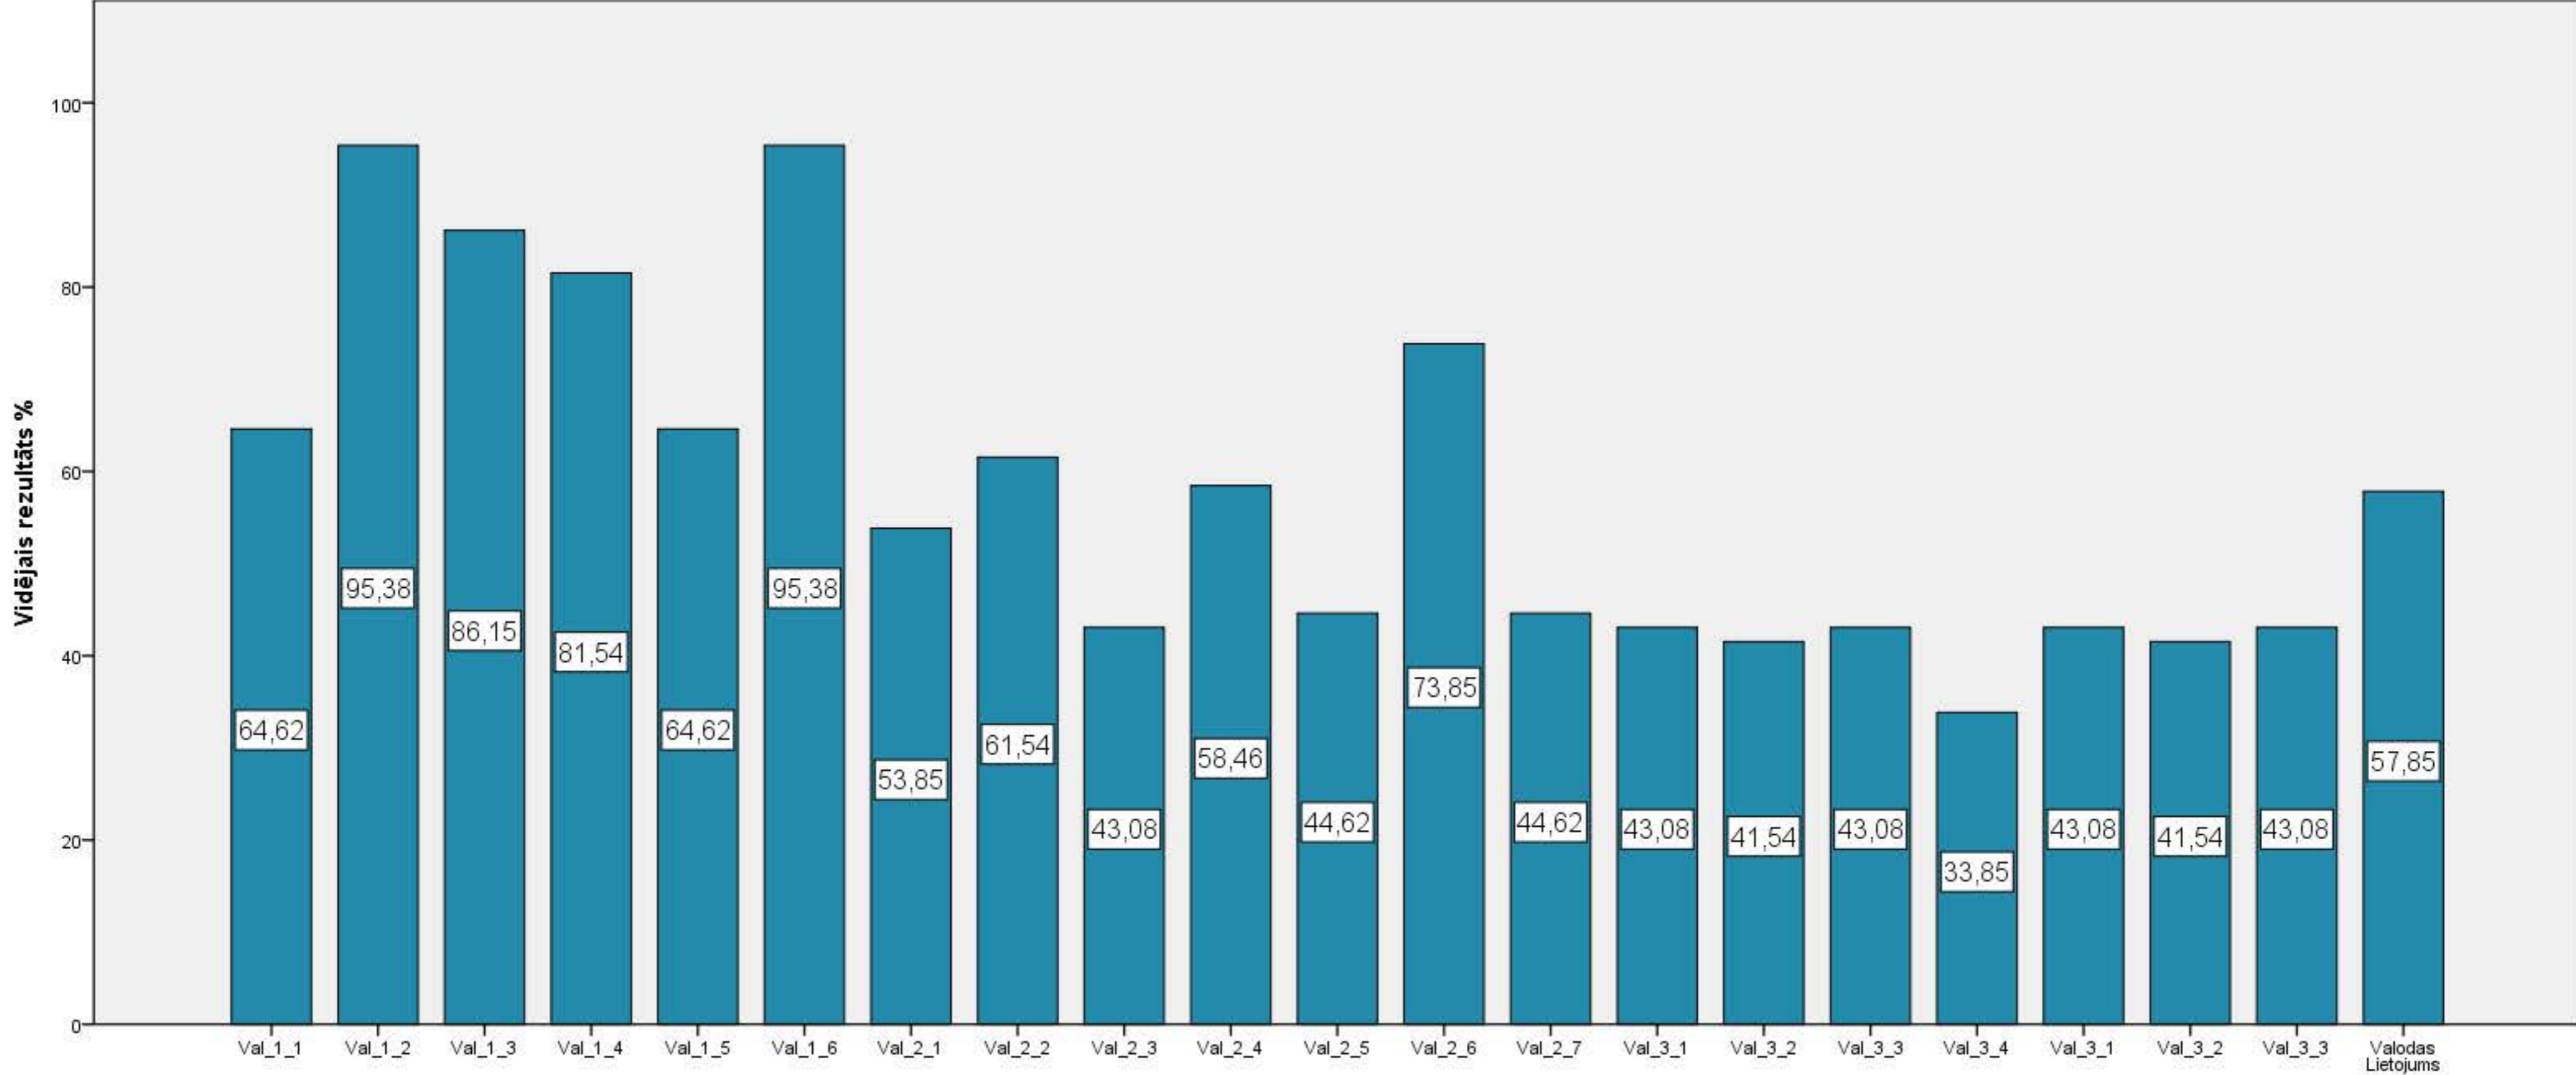

Diagnosticējošais darbs poļu valodā 6.klasei 2015./2016.māc.g. Uzdevumu izpilde

Diagnosticējošais darbs poļu valodā 6.klasei 2015./2016.māc.g. Mutvārdu daļas uzdevumu izpilde

Diagnosticējošais darbs poļu valodā 6.klasei 2015./2016.māc.g. Valodas lietojuma daļas uzdevumu izpilde

Diagnosticējošais darbs poļu valodā 6.klasei 2015./2016.māc.g. Klausīšanās daļas uzdevumu izpilde

Diagnosticējošais darbs poļu valodā 6.klasei 2015./2016.māc.g. Lasīšanas daļas uzdevumu izpilde