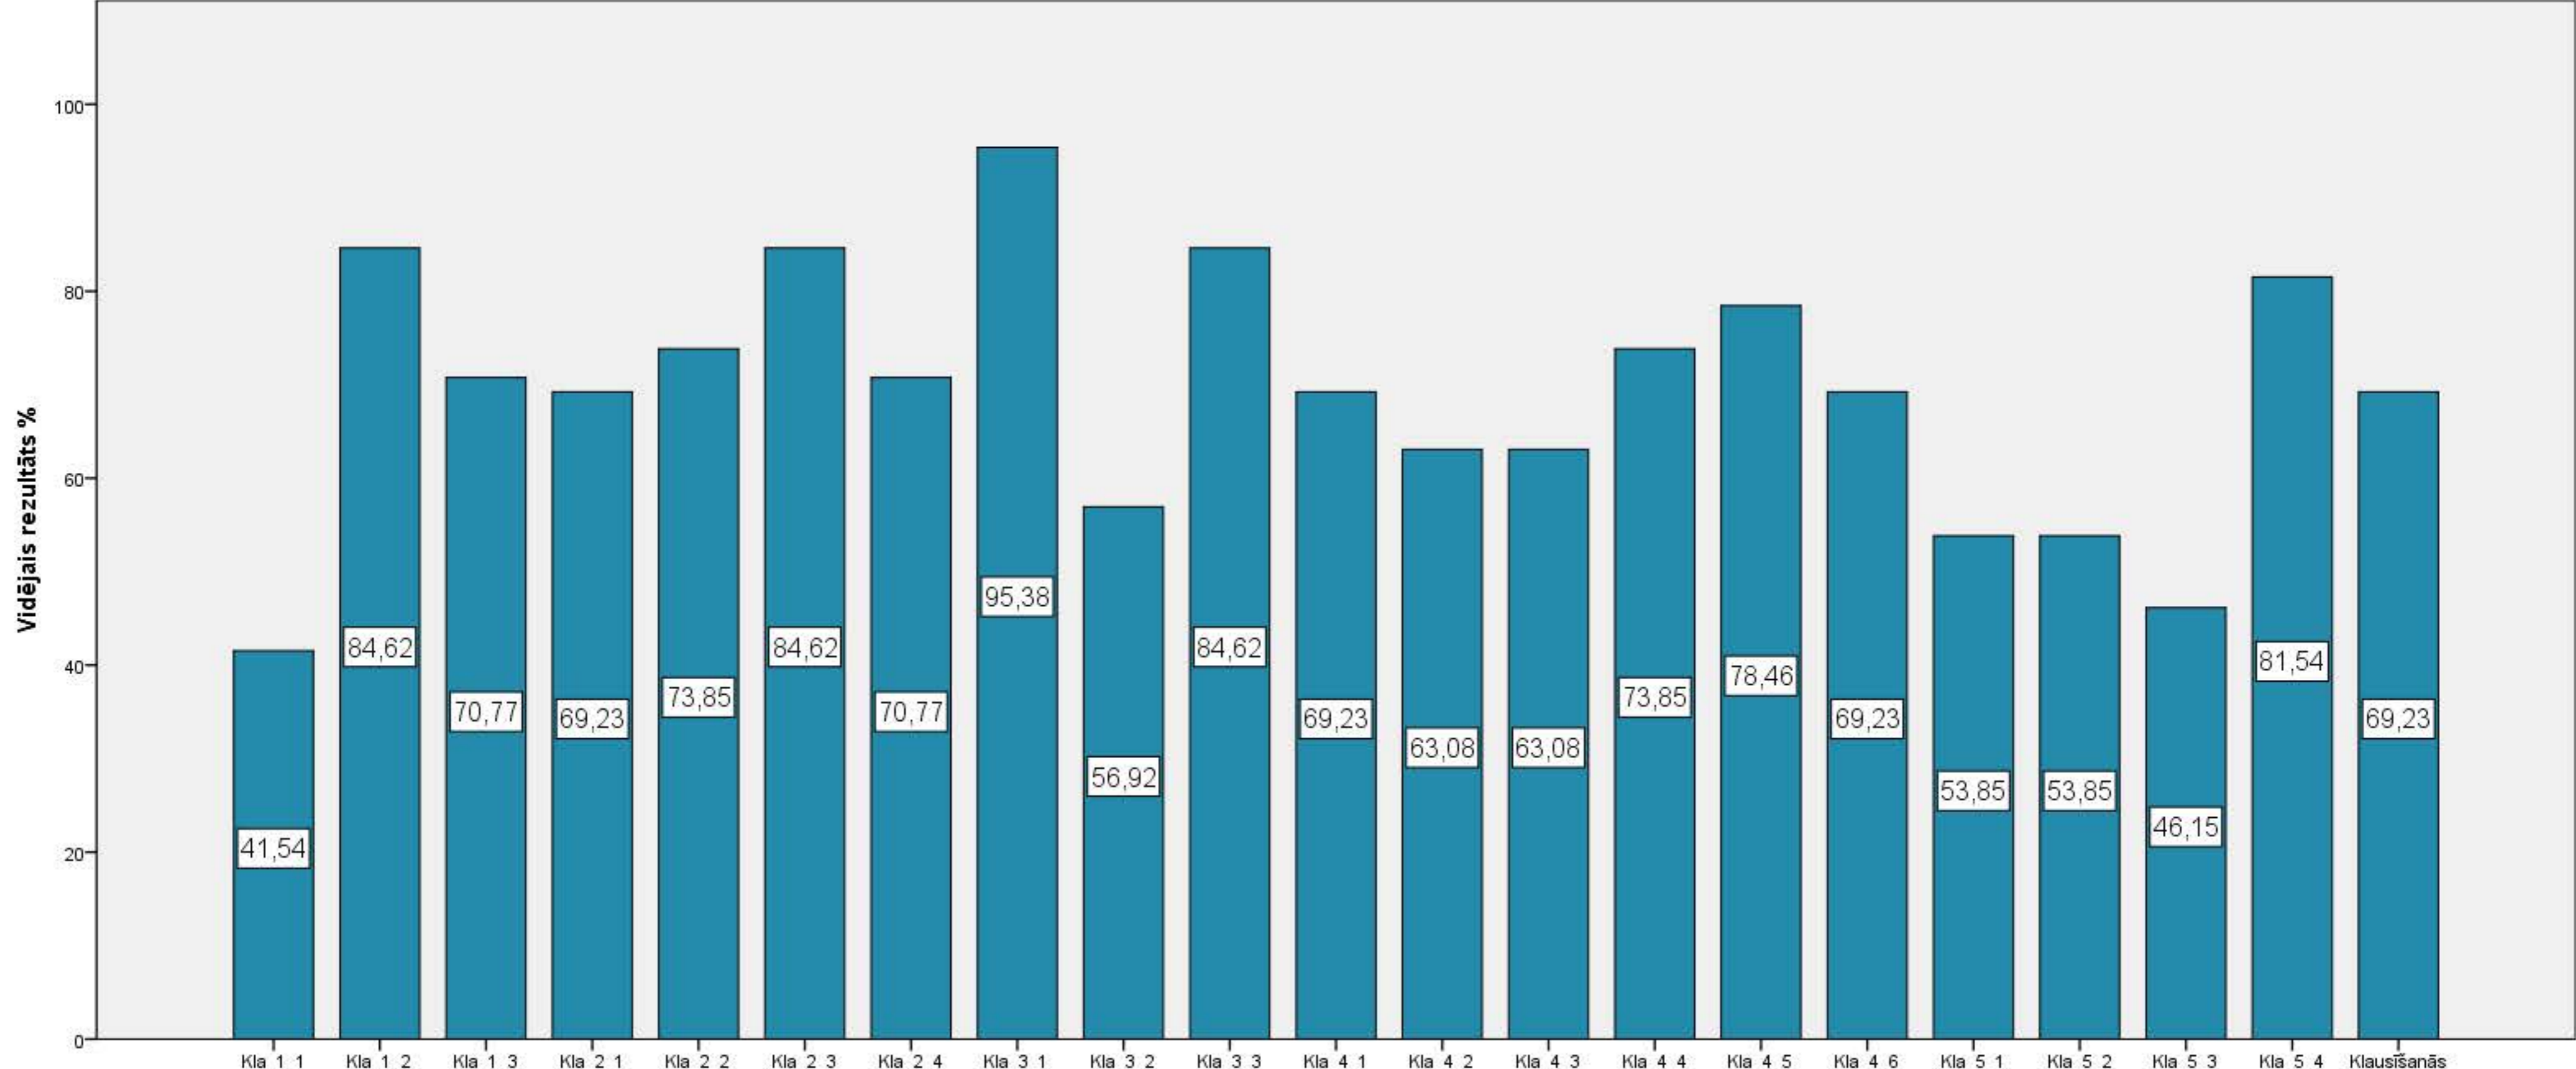

Diagnosticējošais darbs poļu valodā 6.klasei 2015./2016.māc.g. Uzdevumu izpilde

Diagnosticējošais darbs poļu valodā 6.klasei 2015./2016.māc.g. Mutvārdu daļas uzdevumu izpilde

Diagnosticējošais darbs poļu valodā 6.klasei 2015./2016.māc.g. Valodas lietojuma daļas uzdevumu izpilde

Diagnosticējošais darbs poļu valodā 6.klasei 2015./2016.māc.g. Klausīšanās daļas uzdevumu izpilde

Diagnosticējošais darbs poļu valodā 6.klasei 2015./2016.māc.g. Lasīšanas daļas uzdevumu izpilde