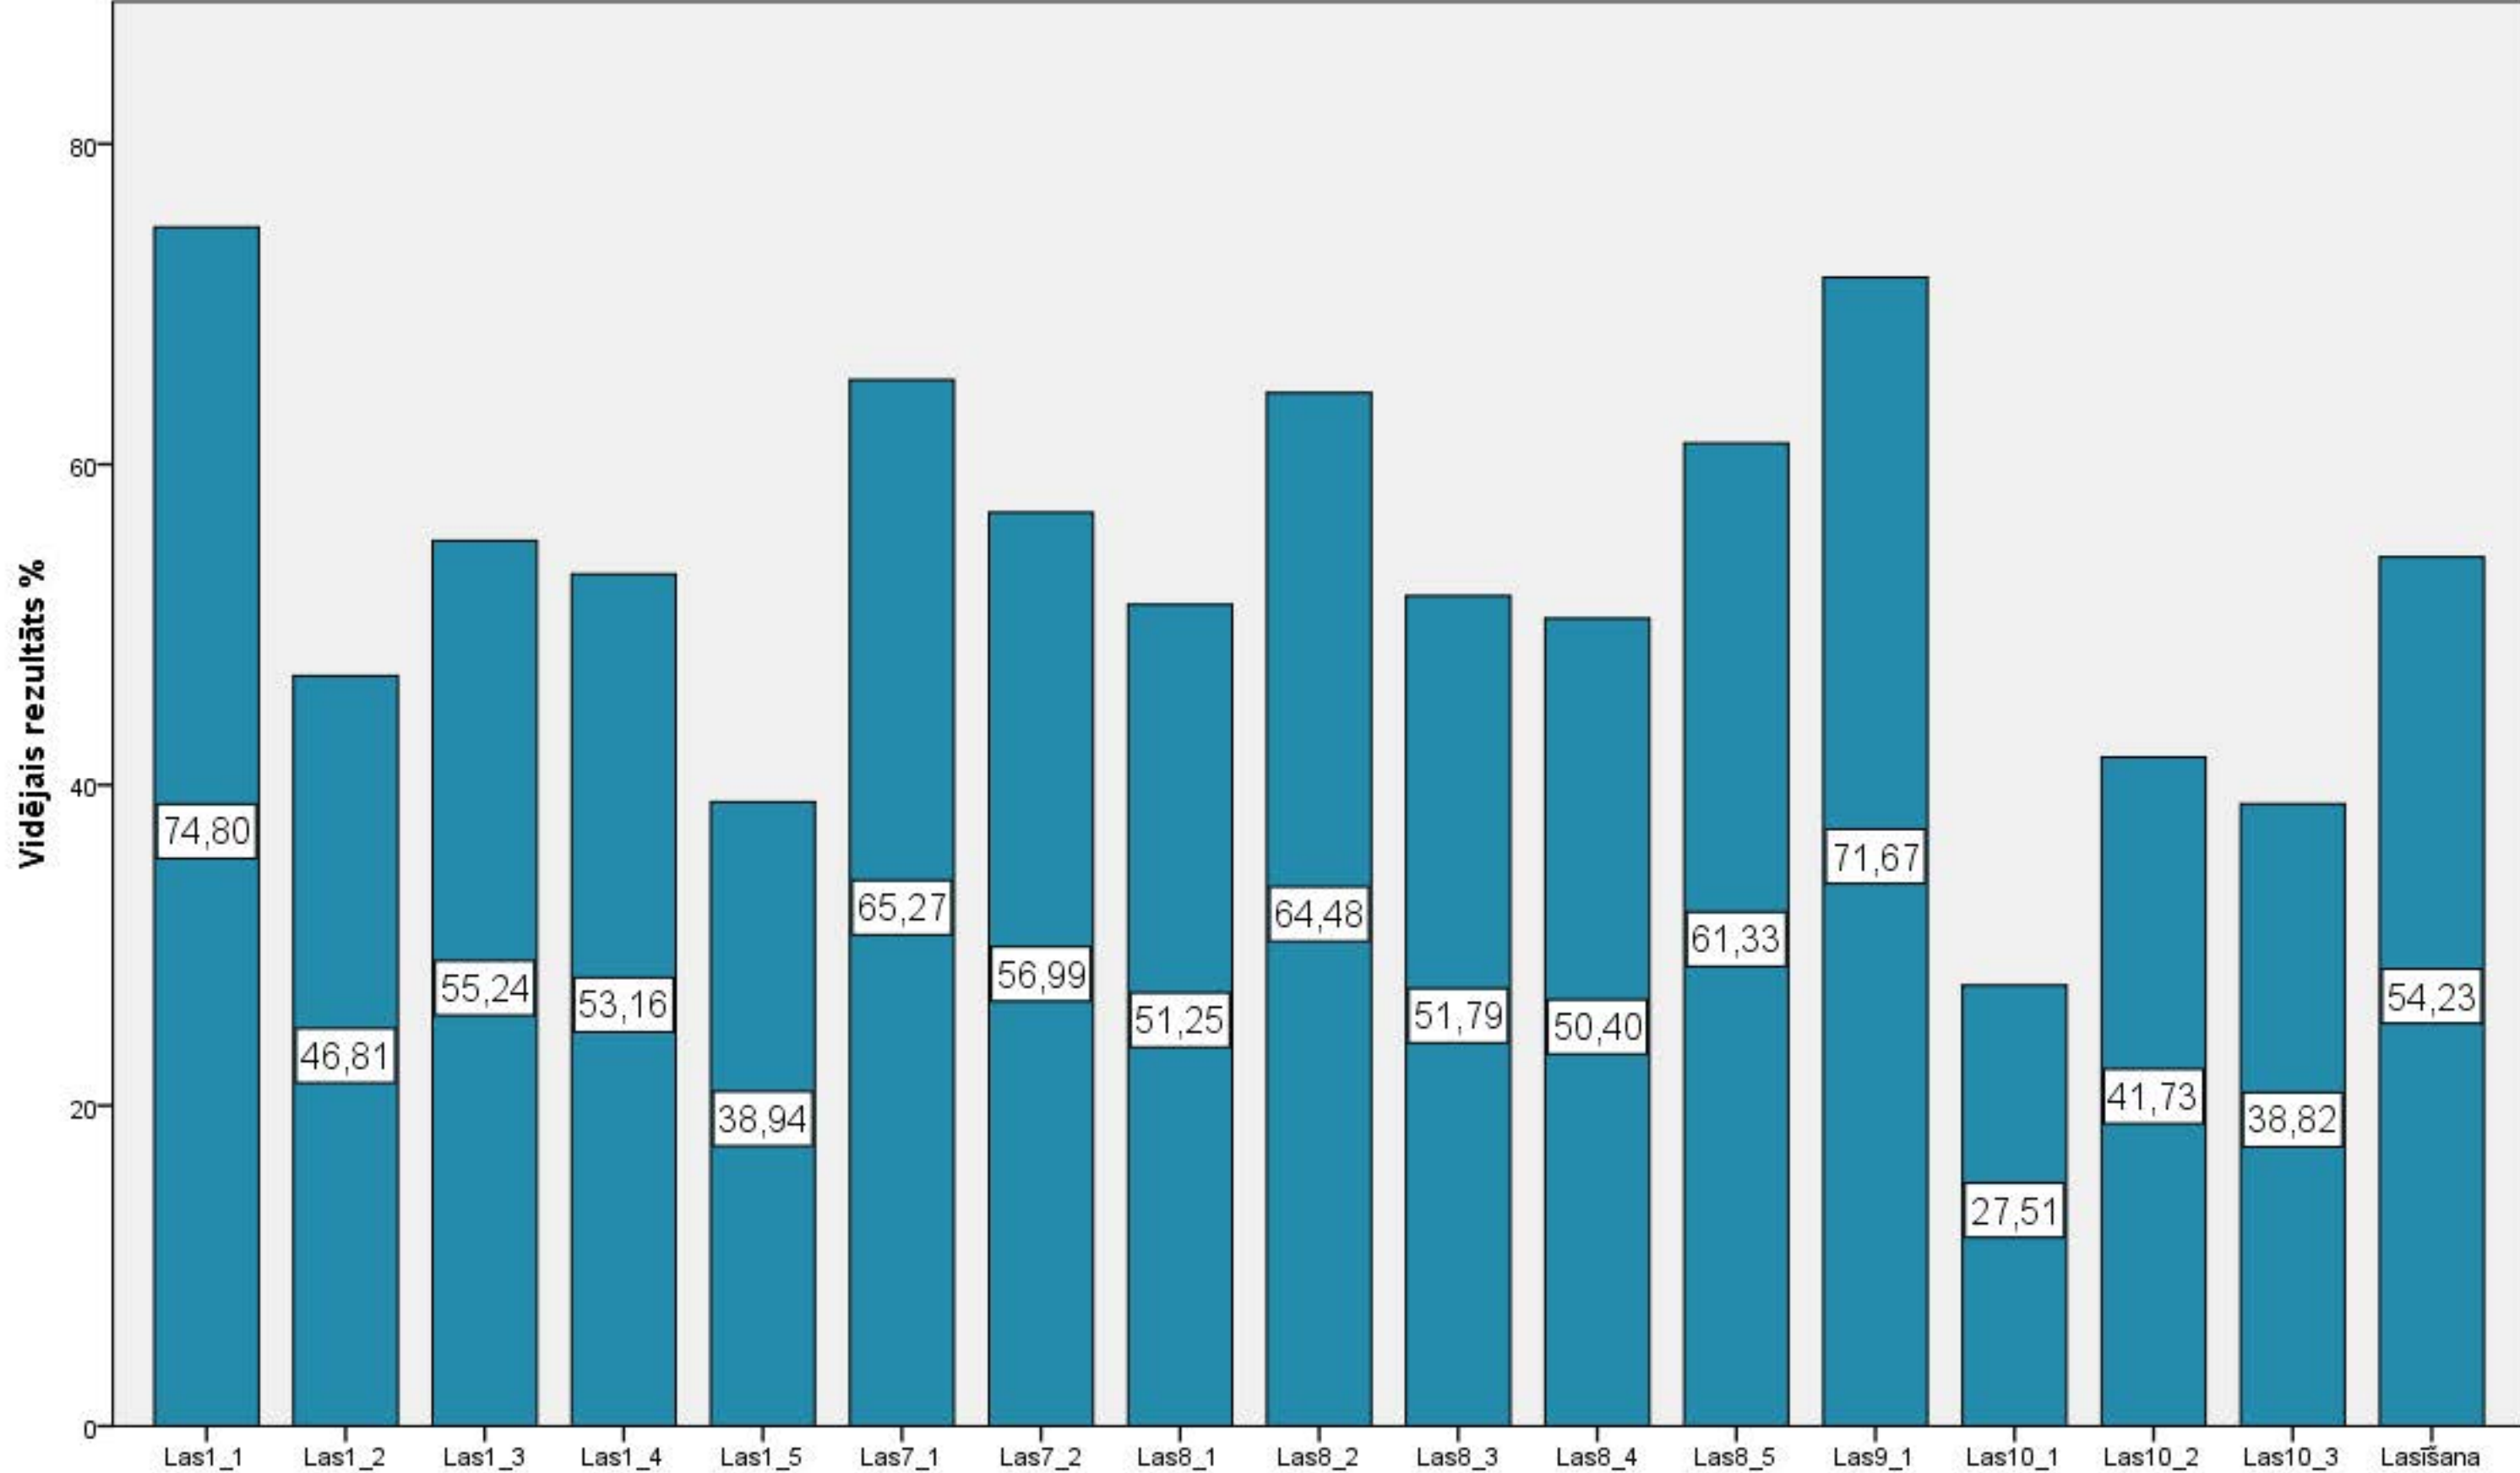

Diagnosticējošais darbs latviešu valodā 6.klasei 2015./2016.māc.g. Uzdevumu izpilde

Diagnosticējošais darbs latviešu valodā 6.klasei 2015./2016.māc.g. Rakstu daļas izpilde

Diagnosticējošais darbs latviešu valodā 6.klasei 2015./2016.māc.g. Valodas lietojuma daļas uzdevumu izpilde

Diagnosticējošais darbs latviešu valodā 6.klasei 2015./2016.māc.g. Klausīšanās daļas uzdevumu izpilde

Diagnosticējošais darbs latviešu valodā 6.klasei 2015./2016.māc.g. Lasīšanas daļas uzdevumu izpilde