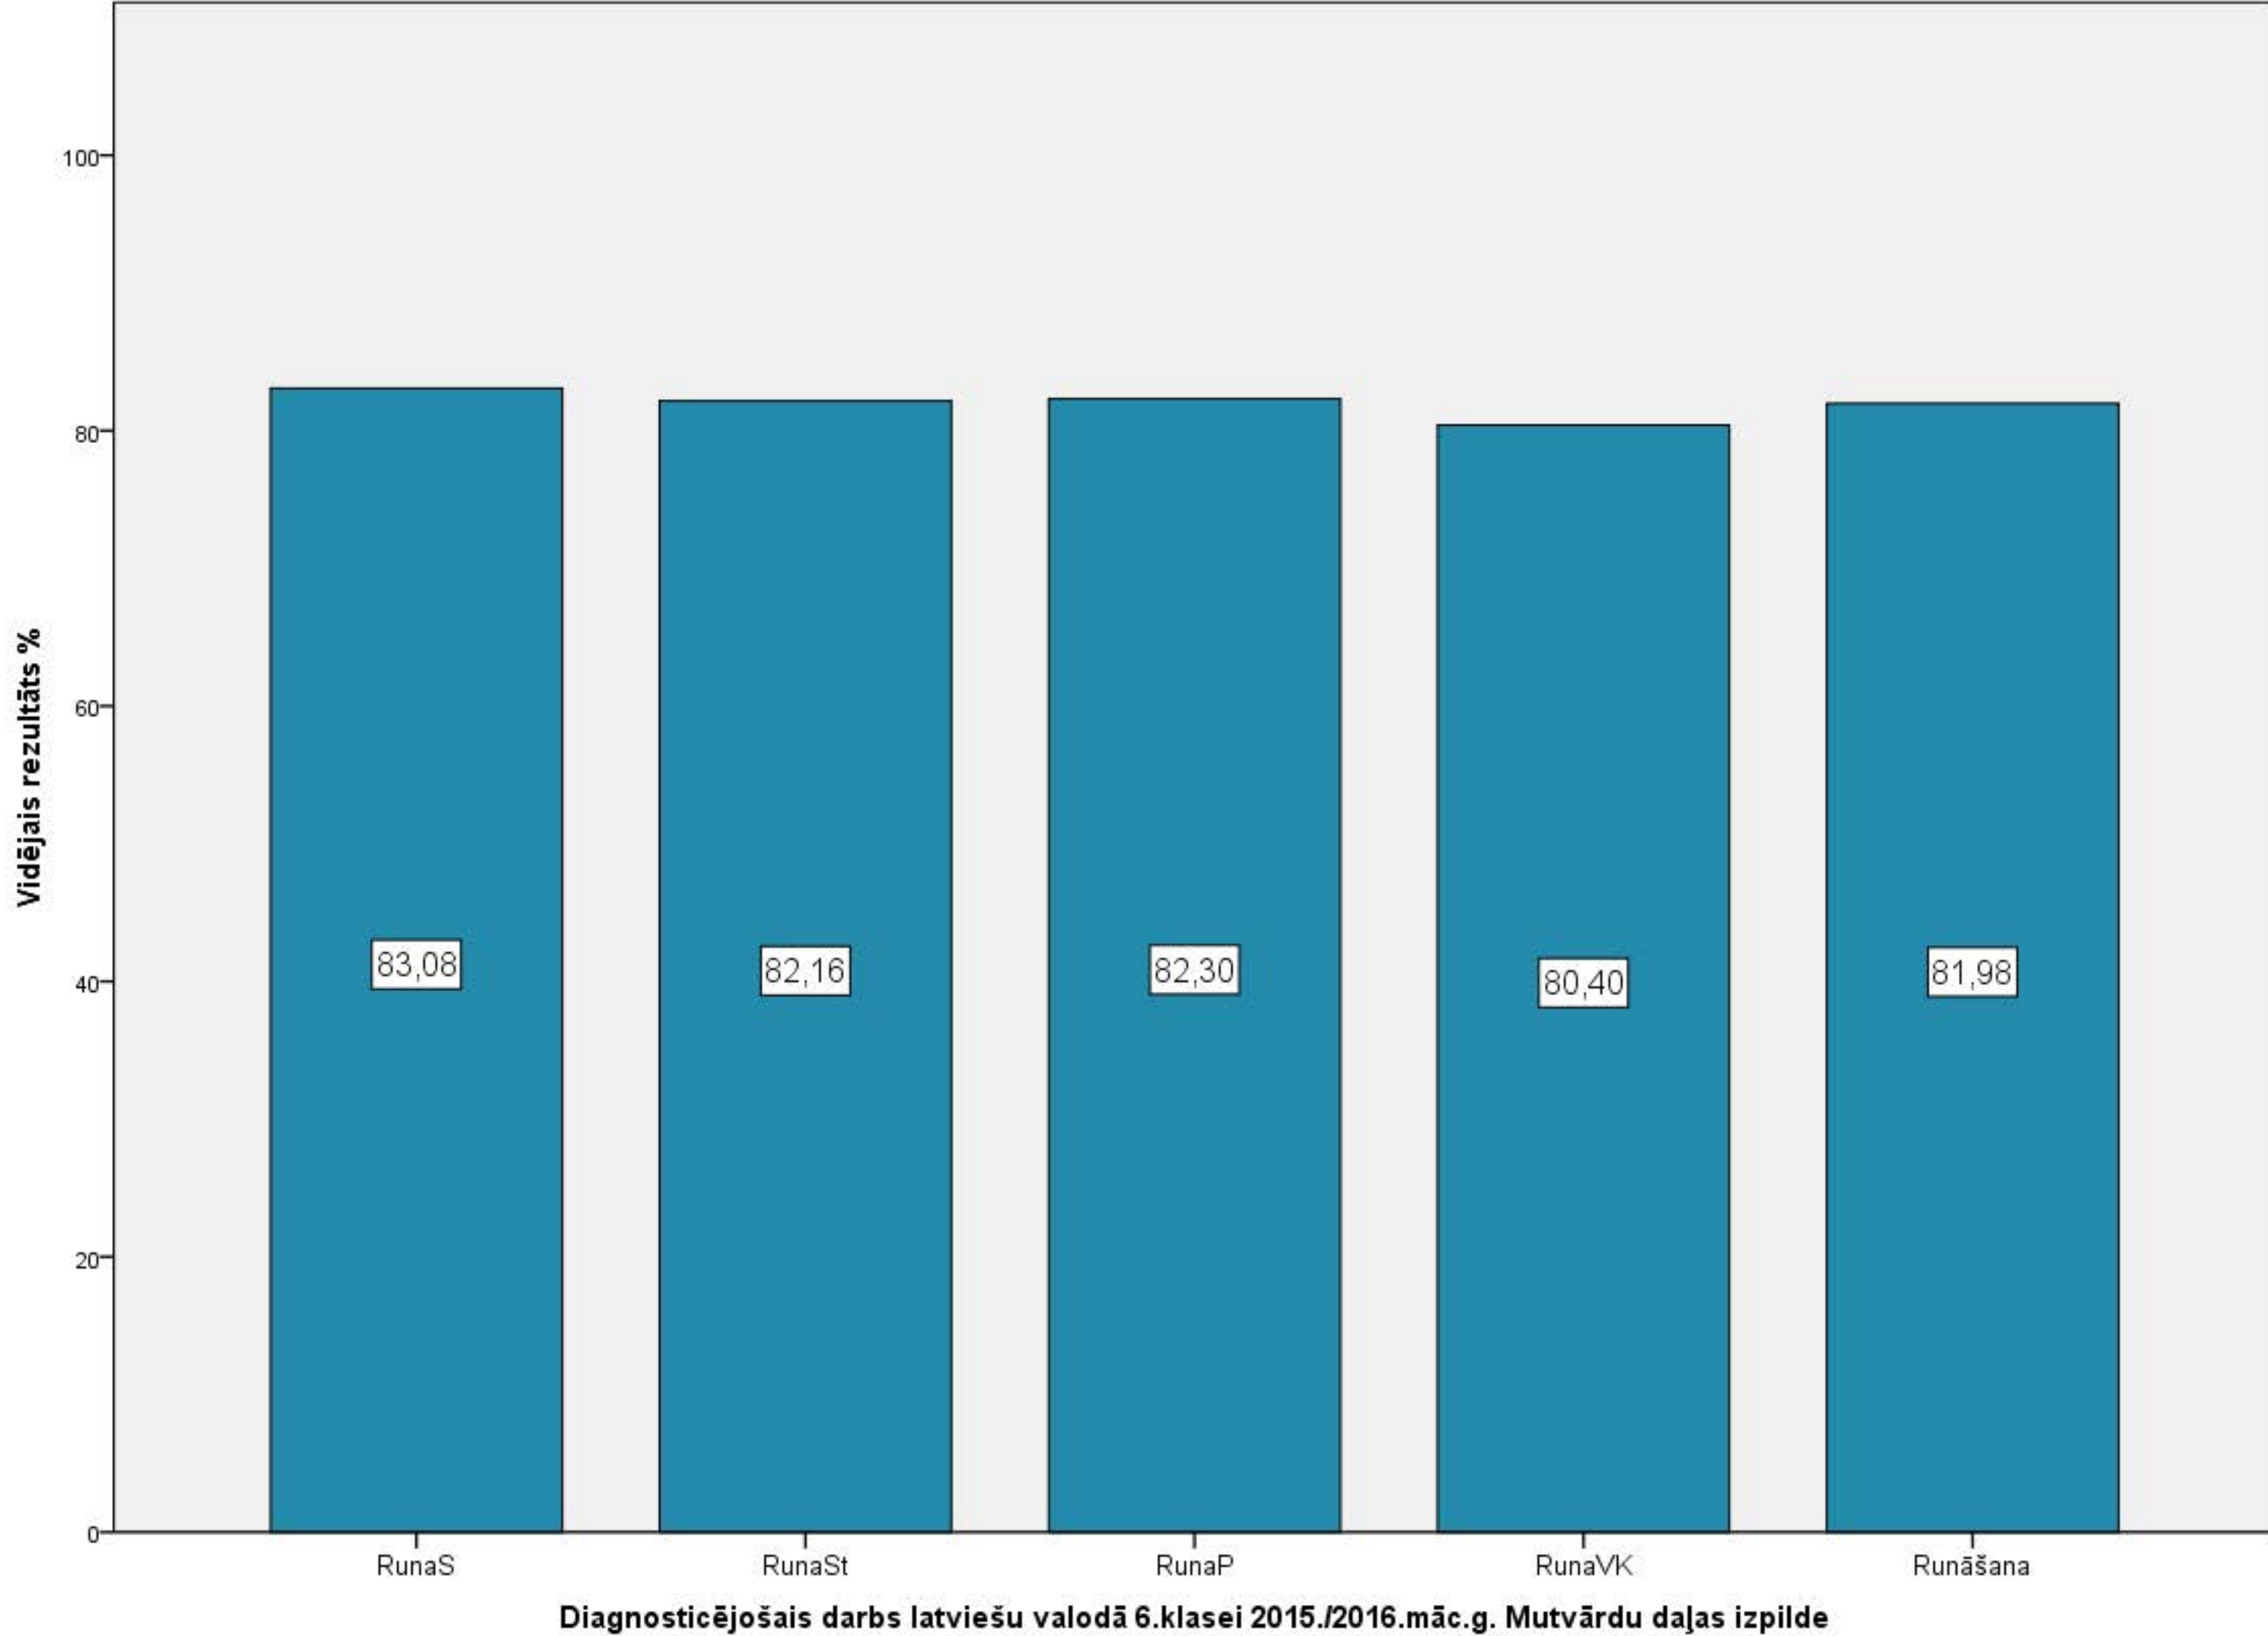

Diagnosticējošais darbs latviešu valodā 6.klasei 2015./2016.māc.g. Uzdevumu izpilde

Diagnosticējošais darbs latviešu valodā 6.klasei 2015./2016.māc.g. Rakstu daļas izpilde

Diagnosticējošais darbs latviešu valodā 6.klasei 2015./2016.māc.g. Valodas lietojuma daļas uzdevumu izpilde