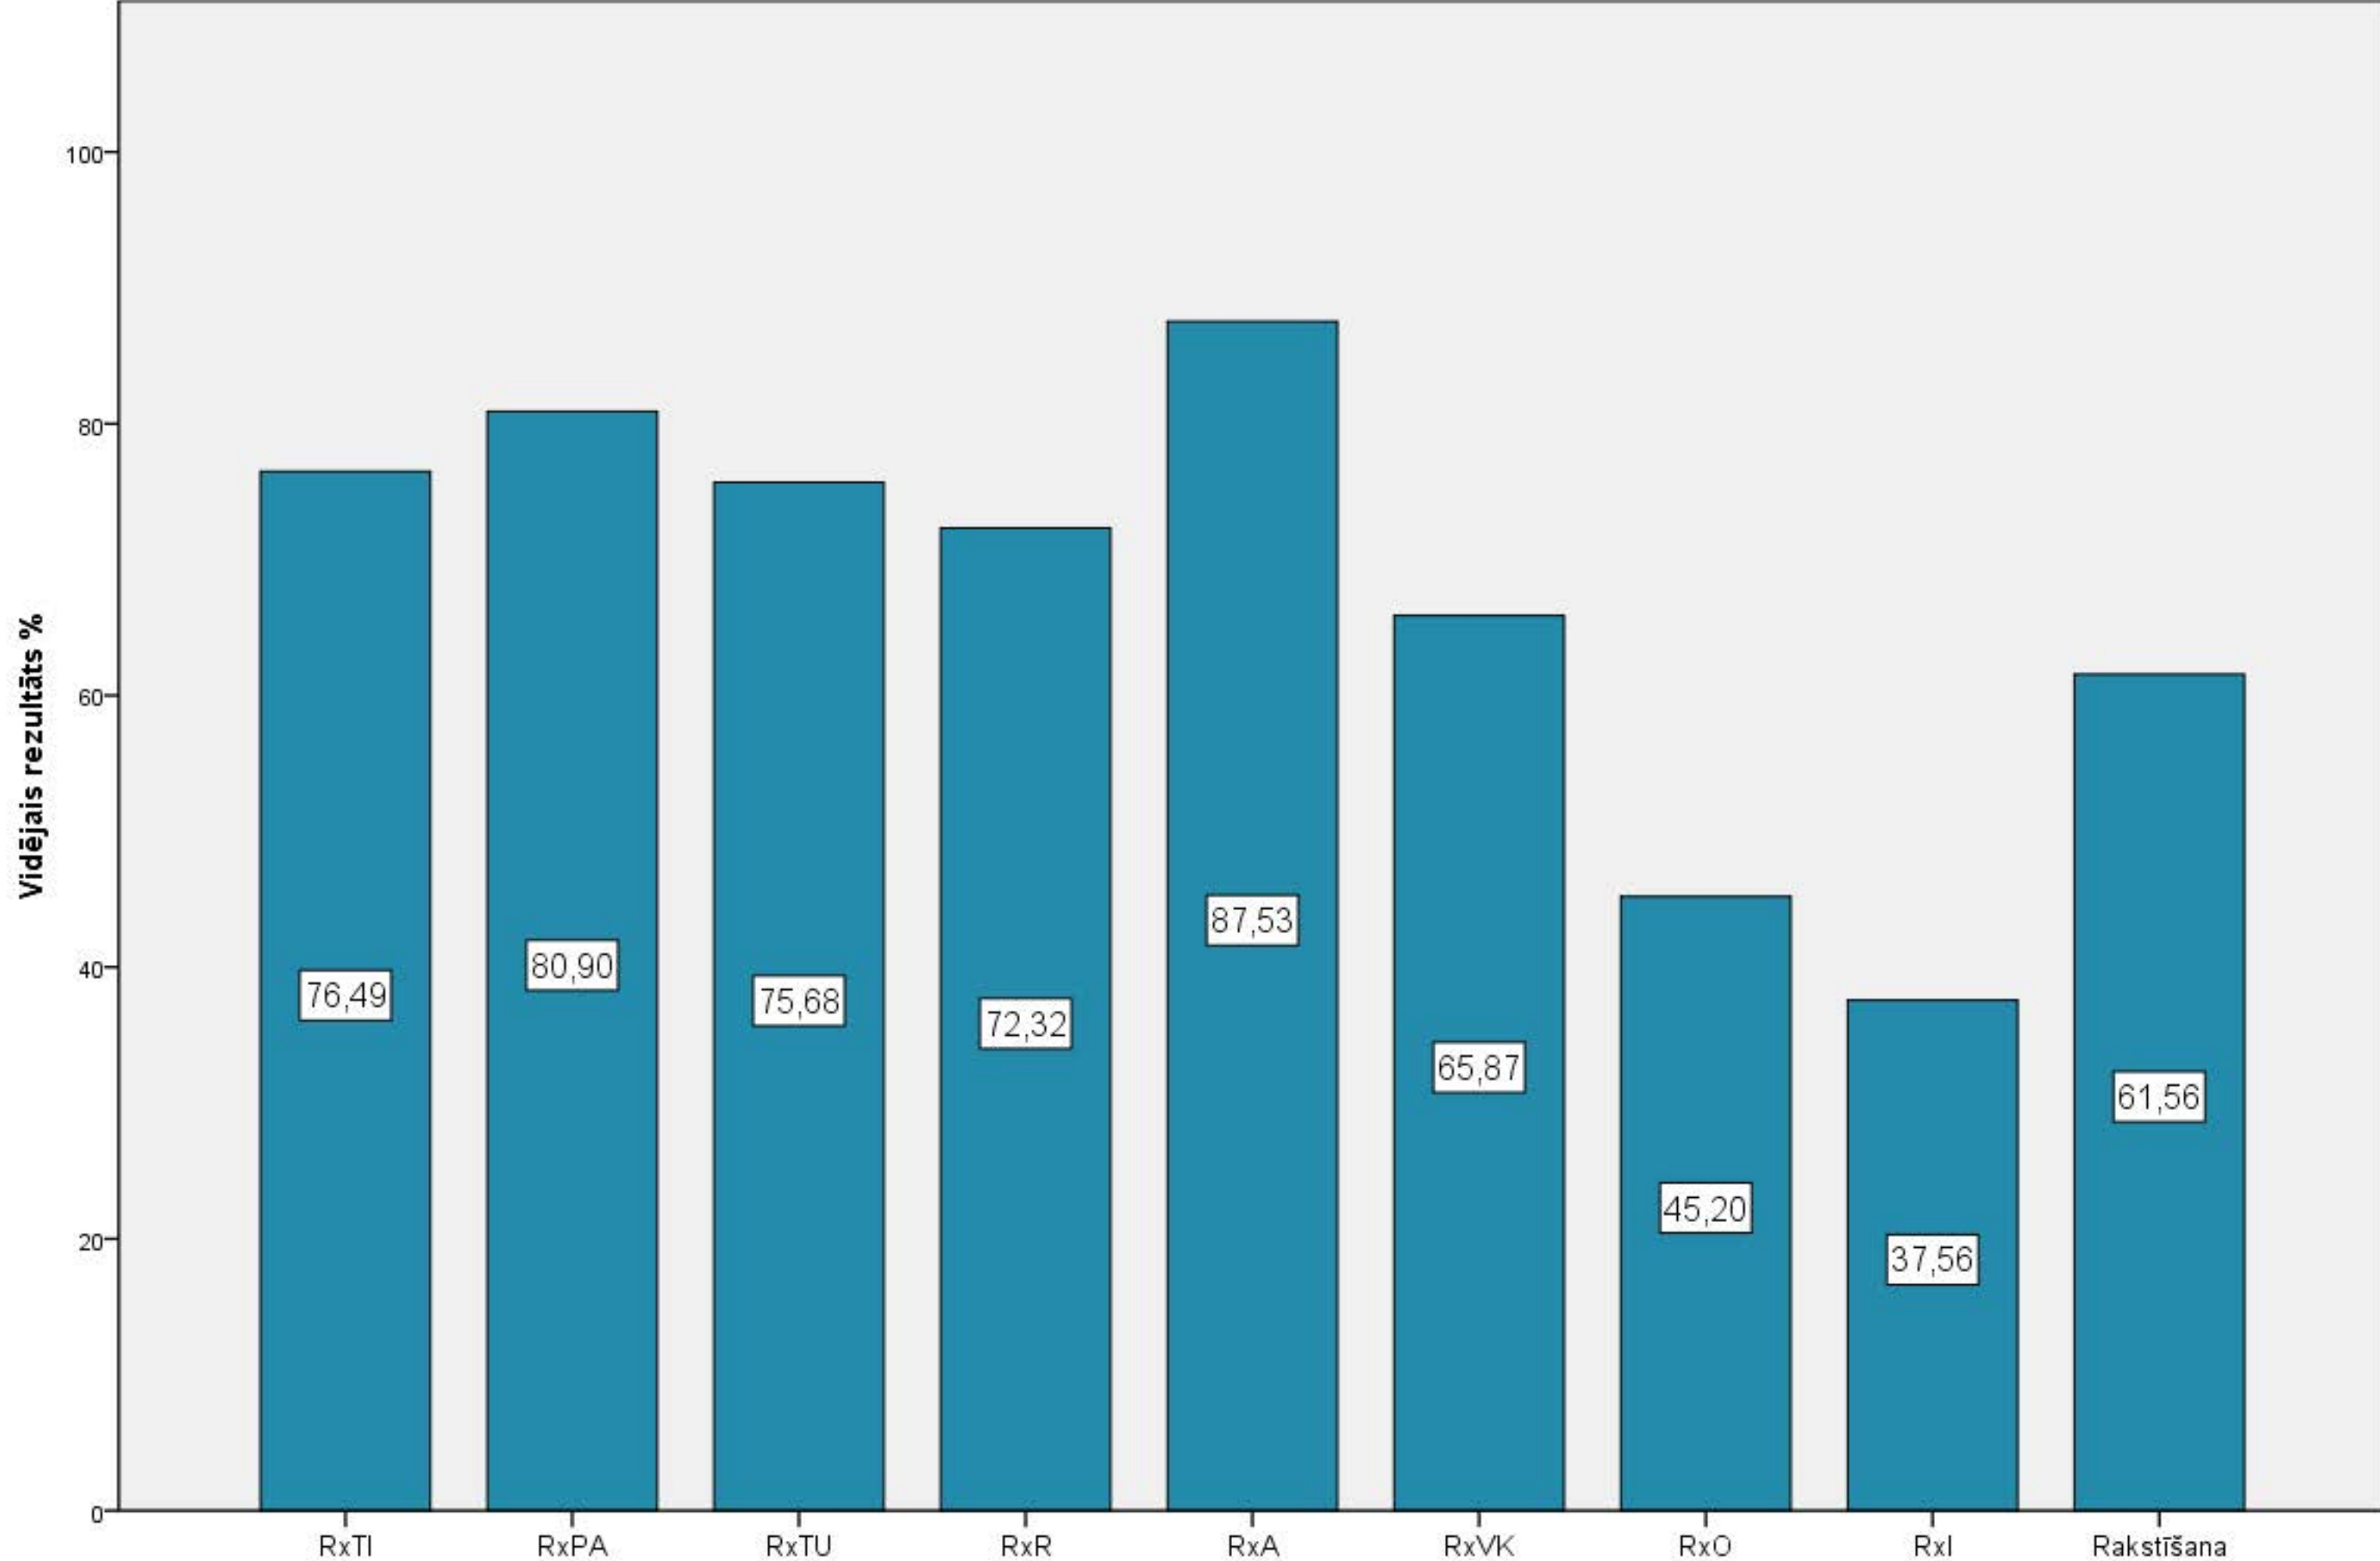

Diagnosticējošais darbs latviešu valodā 6.klasei 2015./2016.māc.g. Uzdevumu izpilde

Diagnosticējošais darbs latviešu valodā 6.klasei 2015./2016.māc.g. Rakstu daļas izpilde

Diagnosticējošais darbs latviešu valodā 6.klasei 2015./2016.māc.g. Valodas lietojuma daļas uzdevumu izpilde