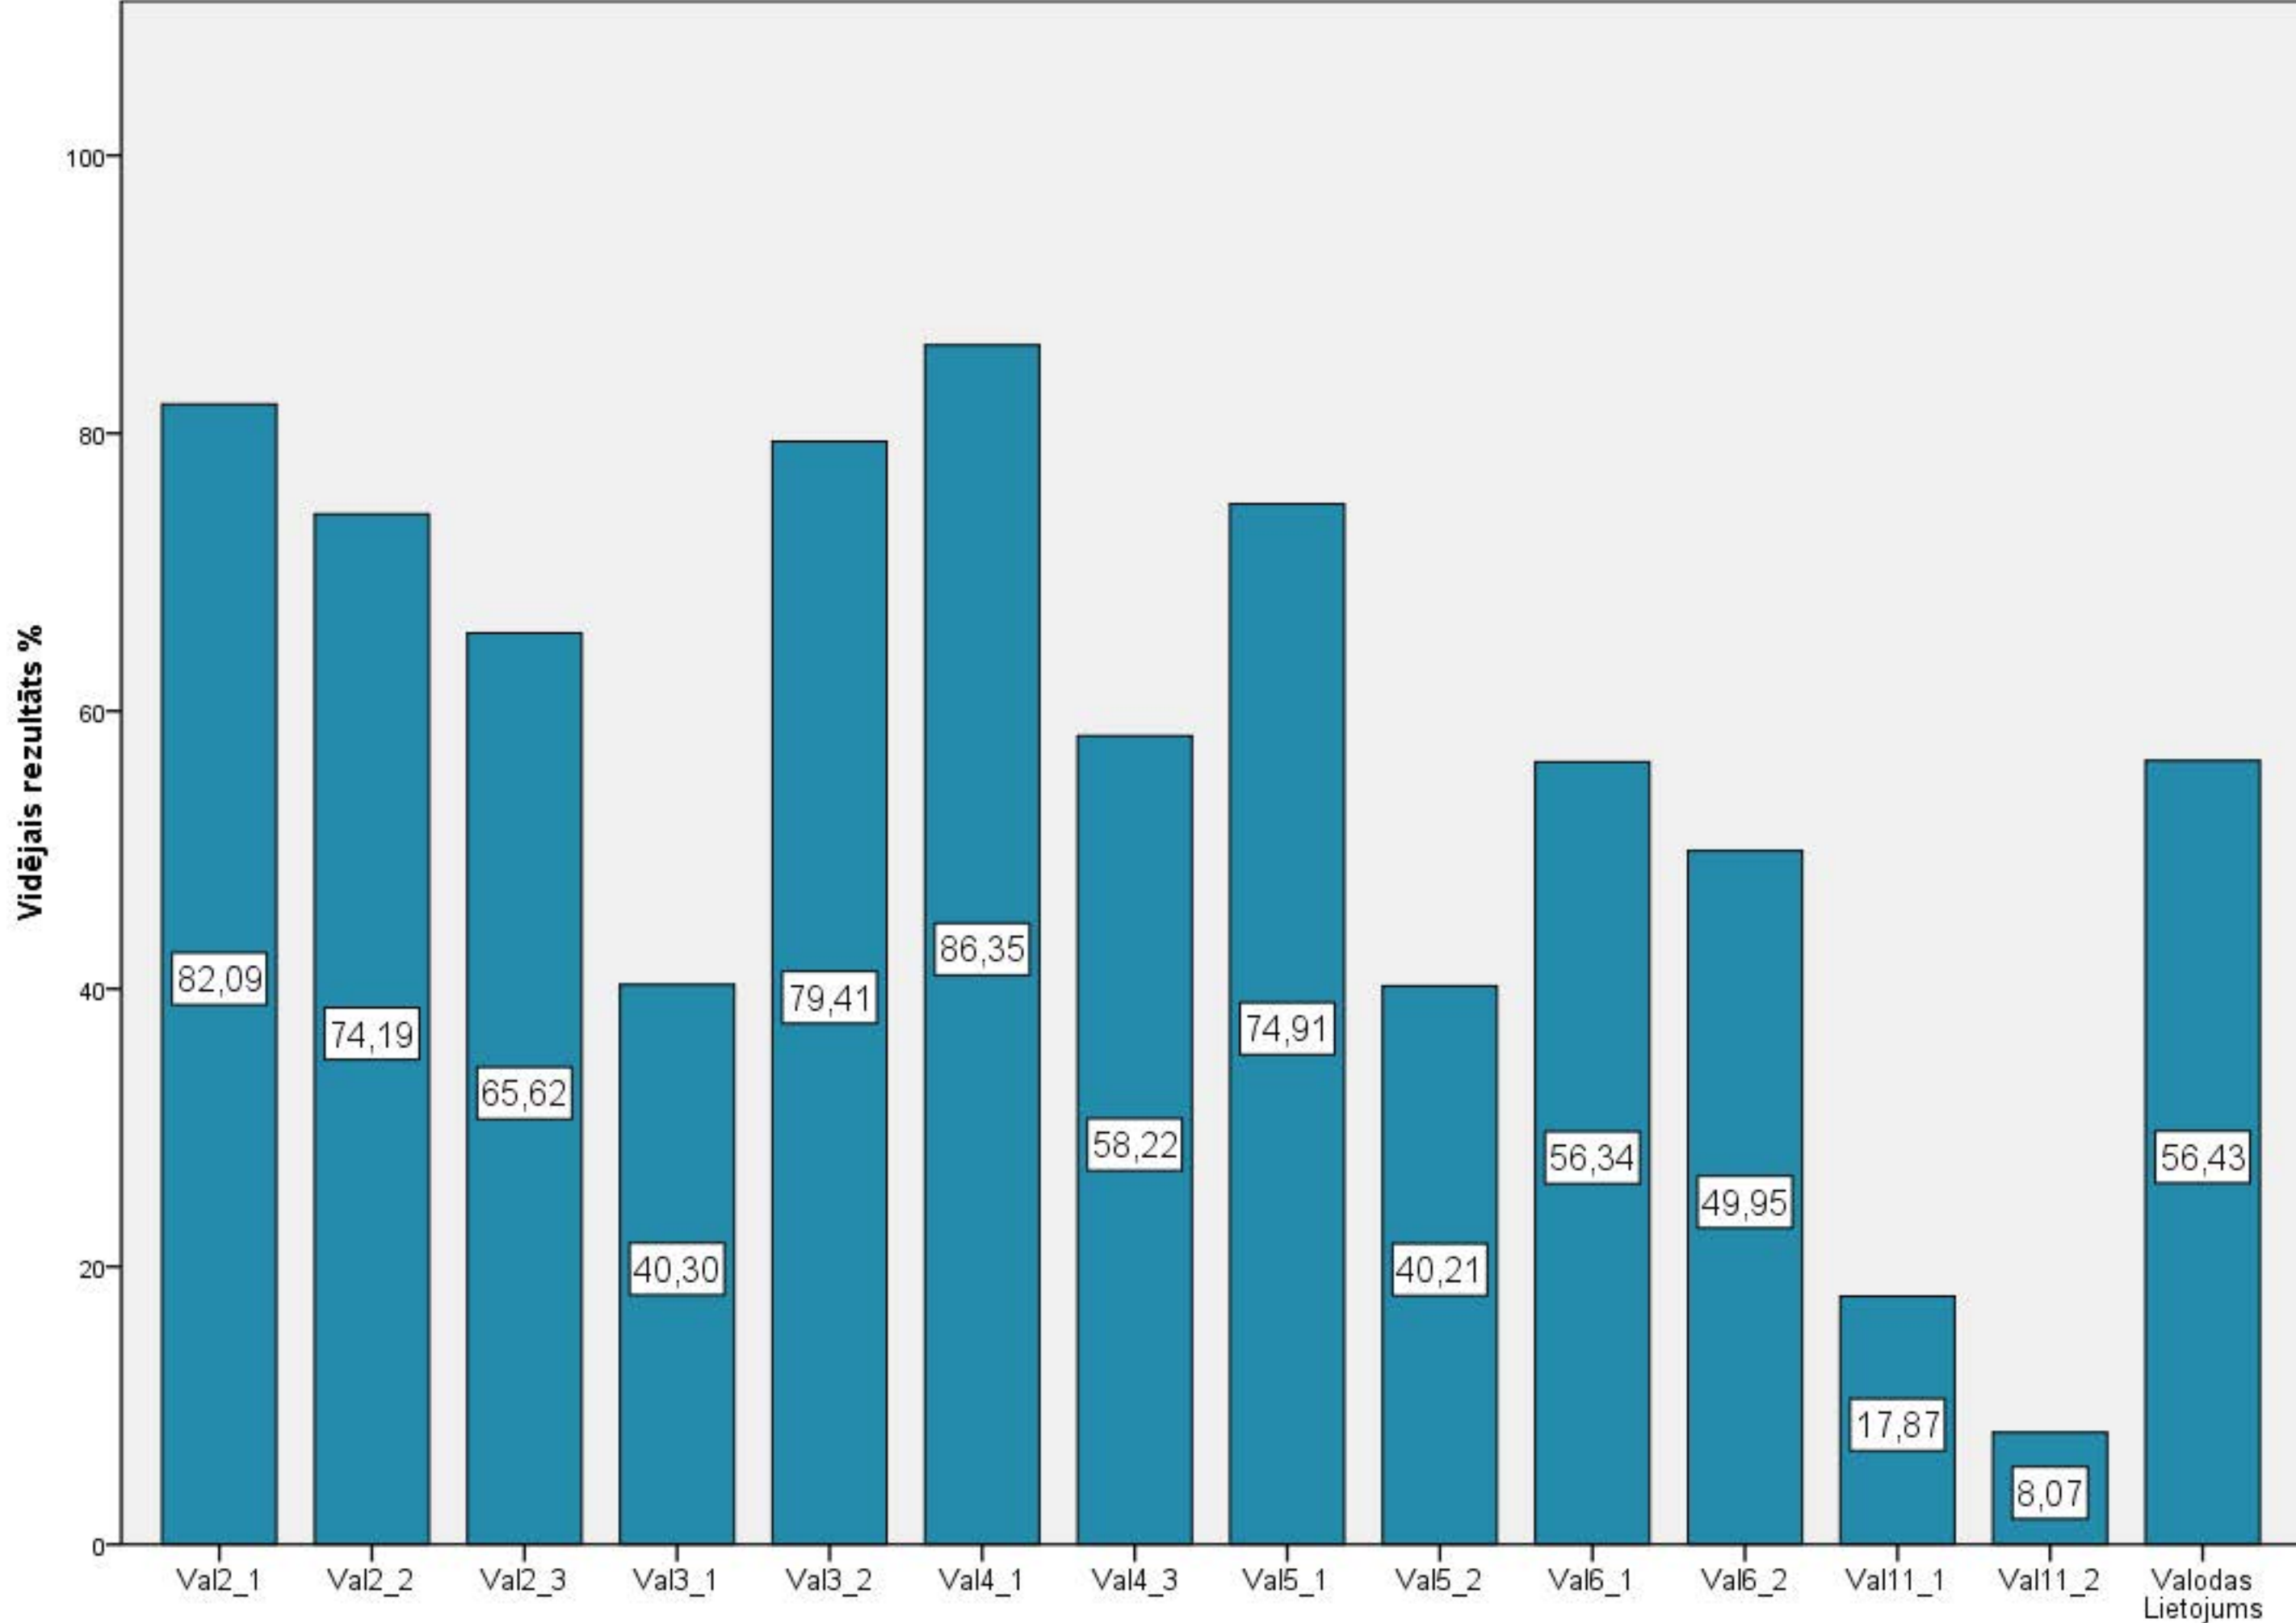

Diagnosticējošais darbs latviešu valodā 6.klasei 2015./2016.māc.g. Uzdevumu izpilde

Diagnosticējošais darbs latviešu valodā 6.klasei 2015./2016.māc.g. Rakstu daļas izpilde

Diagnosticējošais darbs latviešu valodā 6.klasei 2015./2016.māc.g. Valodas lietojuma daļas uzdevumu izpilde

Diagnosticējošais darbs latviešu valodā 6.klasei 2015./2016.māc.g. Klausīšanās daļas uzdevumu izpilde

Diagnosticējošais darbs latviešu valodā 6.klasei 2015./2016.māc.g. Lasīšanas daļas uzdevumu izpilde