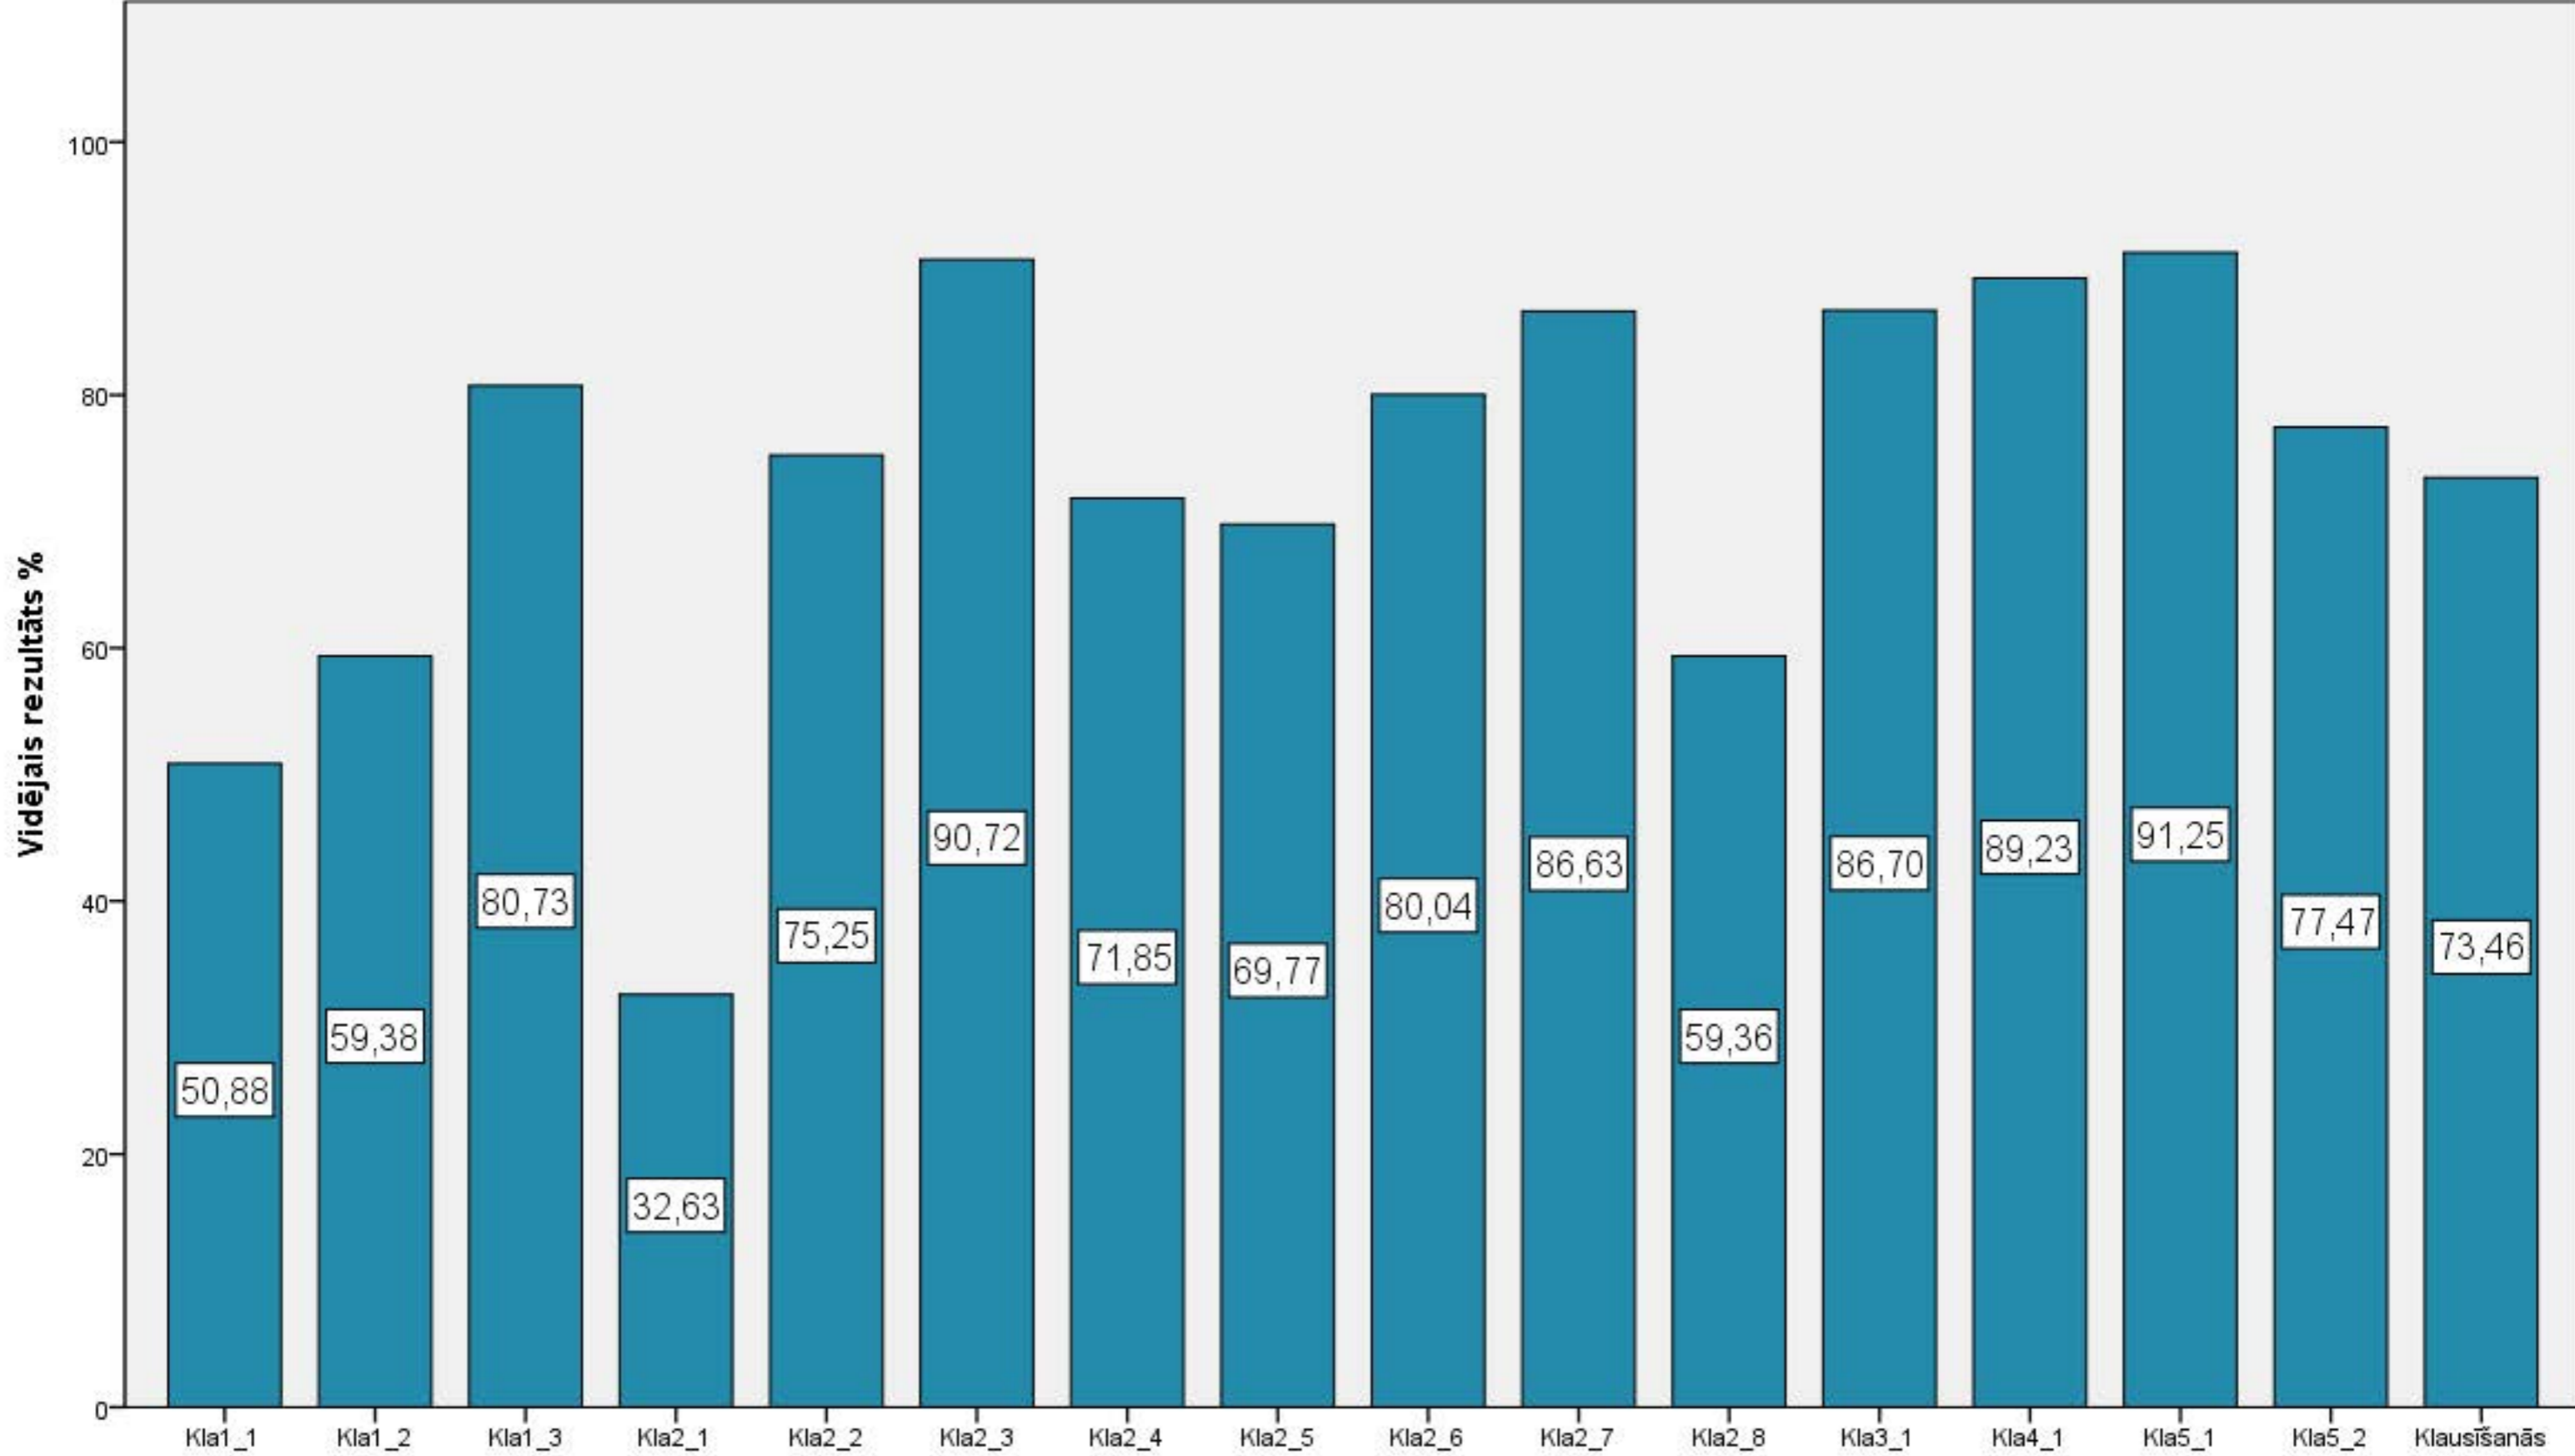

Diagnosticējošais darbs latviešu valodā 6.klasei 2015./2016.māc.g. Uzdevumu izpilde

Diagnosticējošais darbs latviešu valodā 6.klasei 2015./2016.māc.g. Rakstu daļas izpilde

Diagnosticējošais darbs latviešu valodā 6.klasei 2015./2016.māc.g. Valodas lietojuma daļas uzdevumu izpilde

Diagnosticējošais darbs latviešu valodā 6.klasei 2015./2016.māc.g. Klausīšanās daļas uzdevumu izpilde

Diagnosticējošais darbs latviešu valodā 6.klasei 2015./2016.māc.g. Lasīšanas daļas uzdevumu izpilde