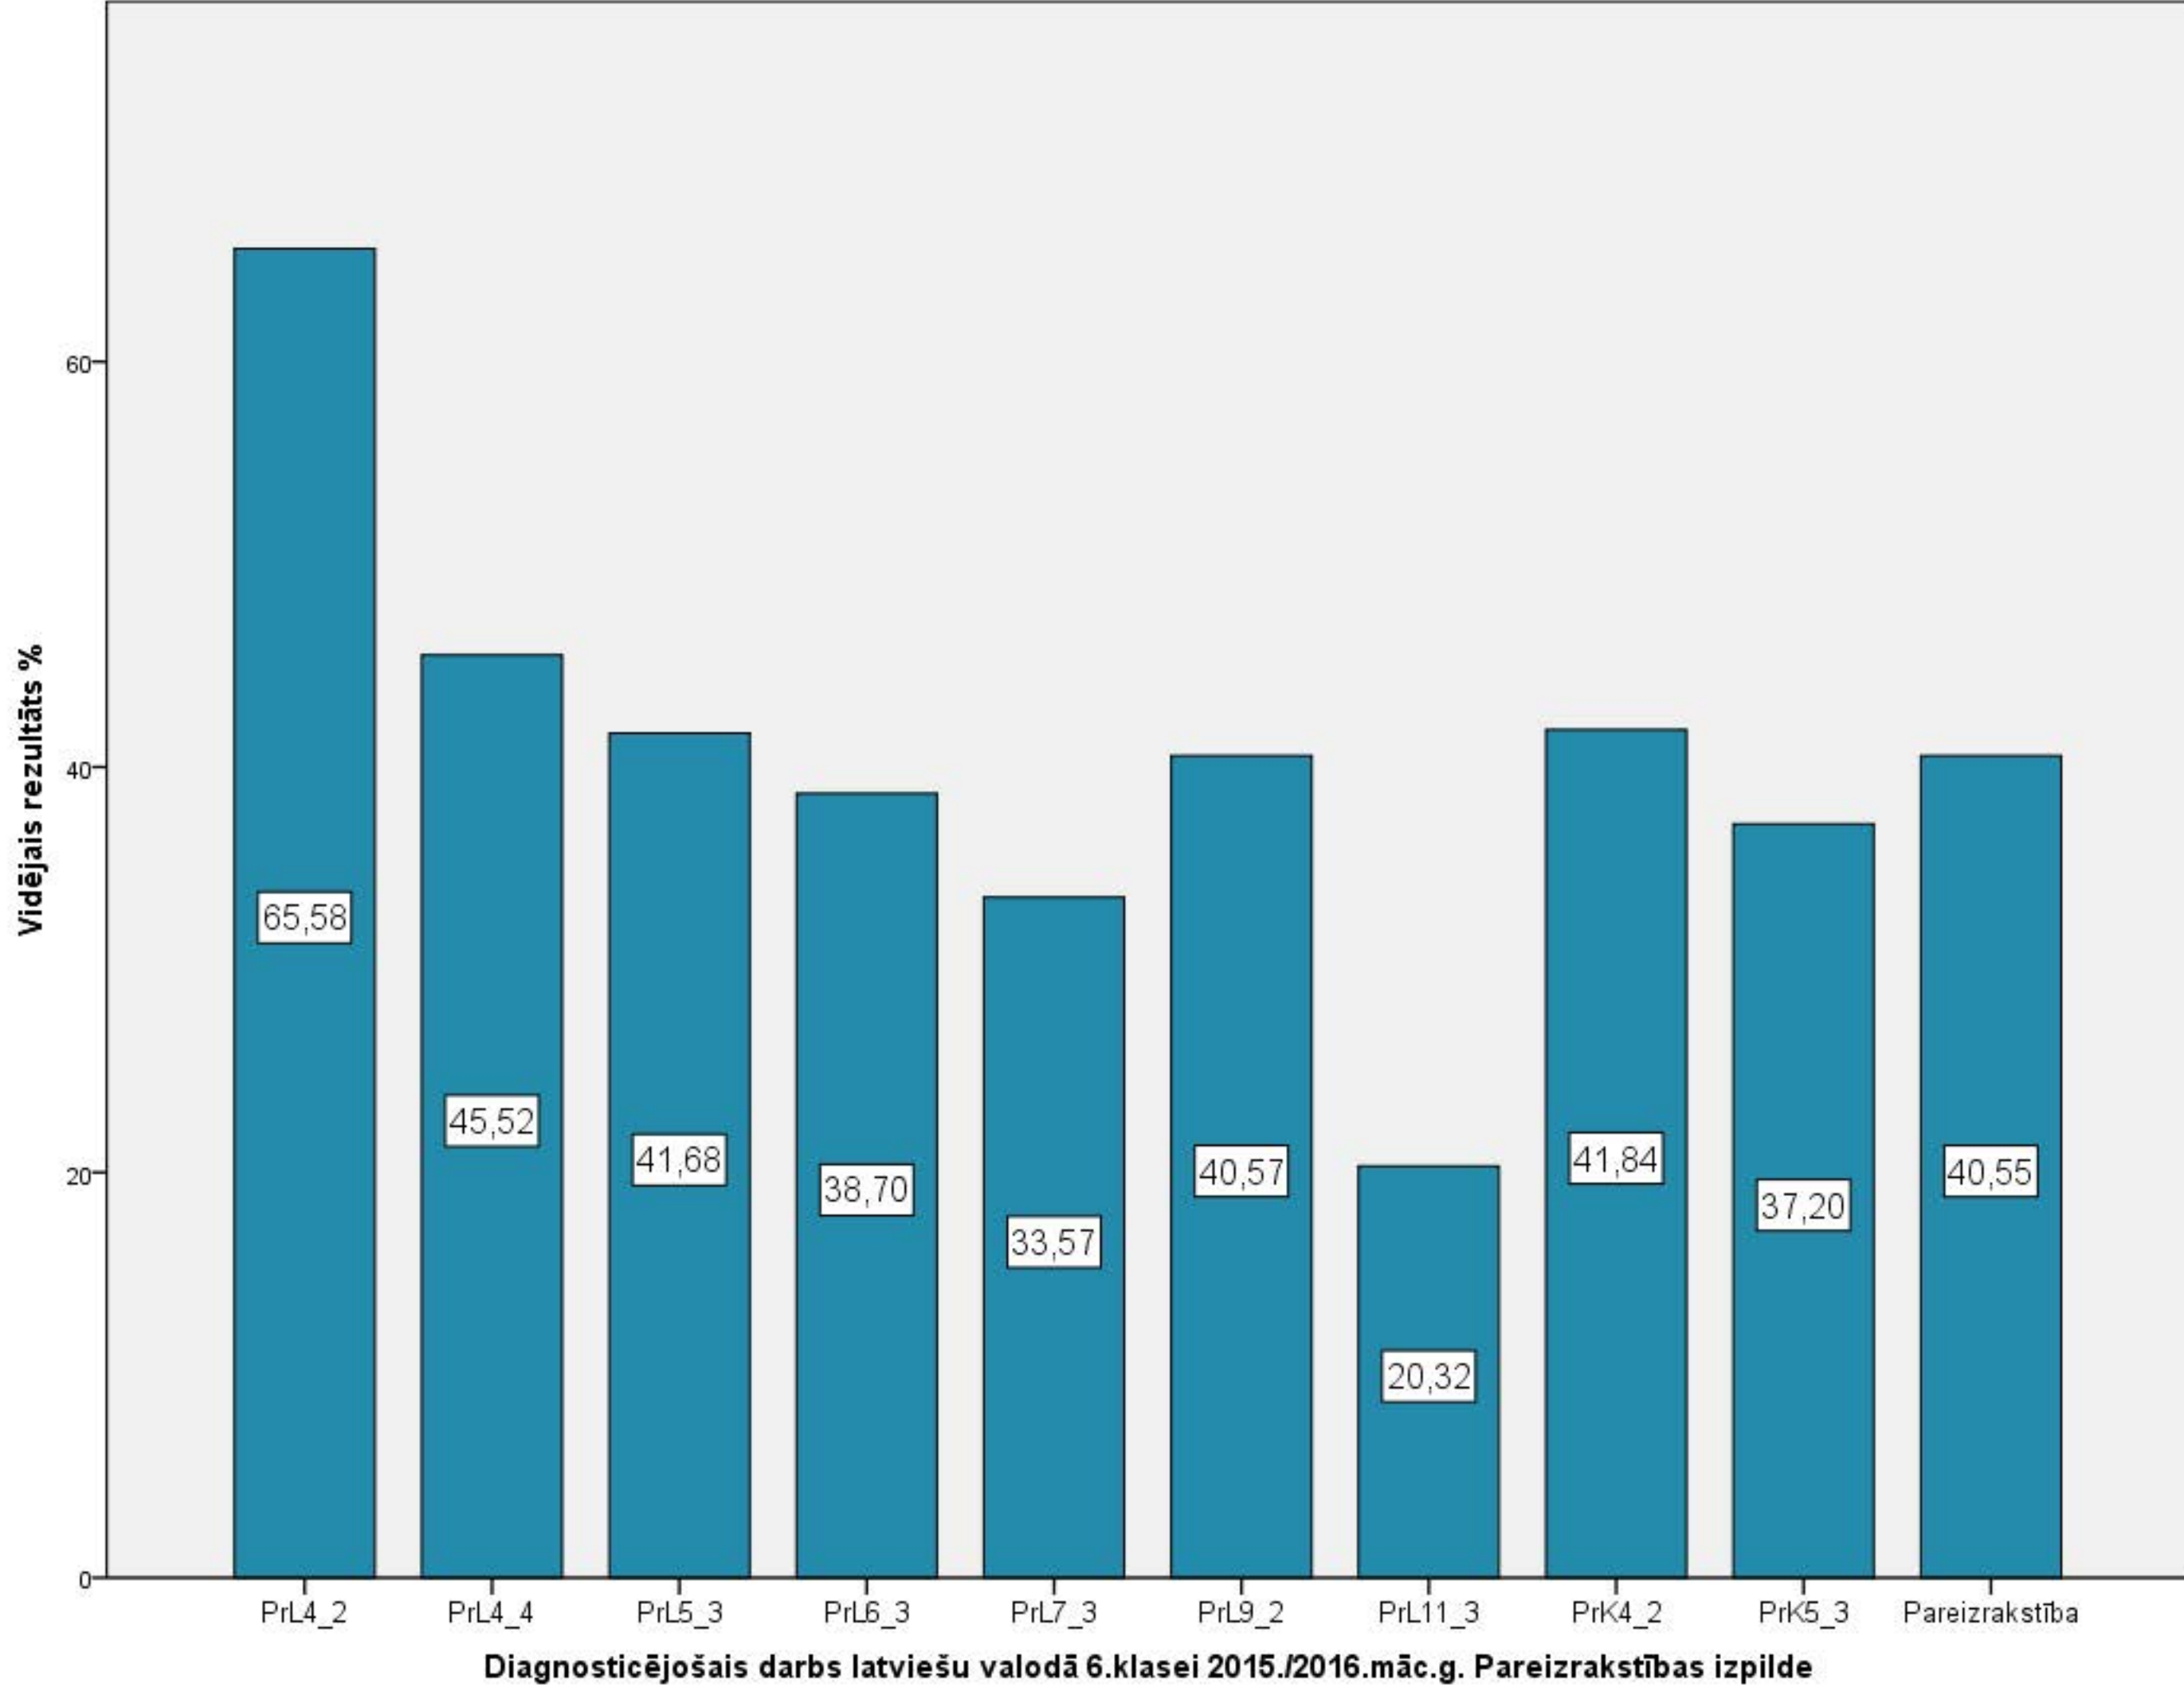

Diagnosticējošais darbs latviešu valodā 6.klasei 2015./2016.māc.g. Uzdevumu izpilde

Diagnosticējošais darbs latviešu valodā 6.klasei 2015./2016.māc.g. Rakstu daļas izpilde

Diagnosticējošais darbs latviešu valodā 6.klasei 2015./2016.māc.g. Valodas lietojuma daļas uzdevumu izpilde