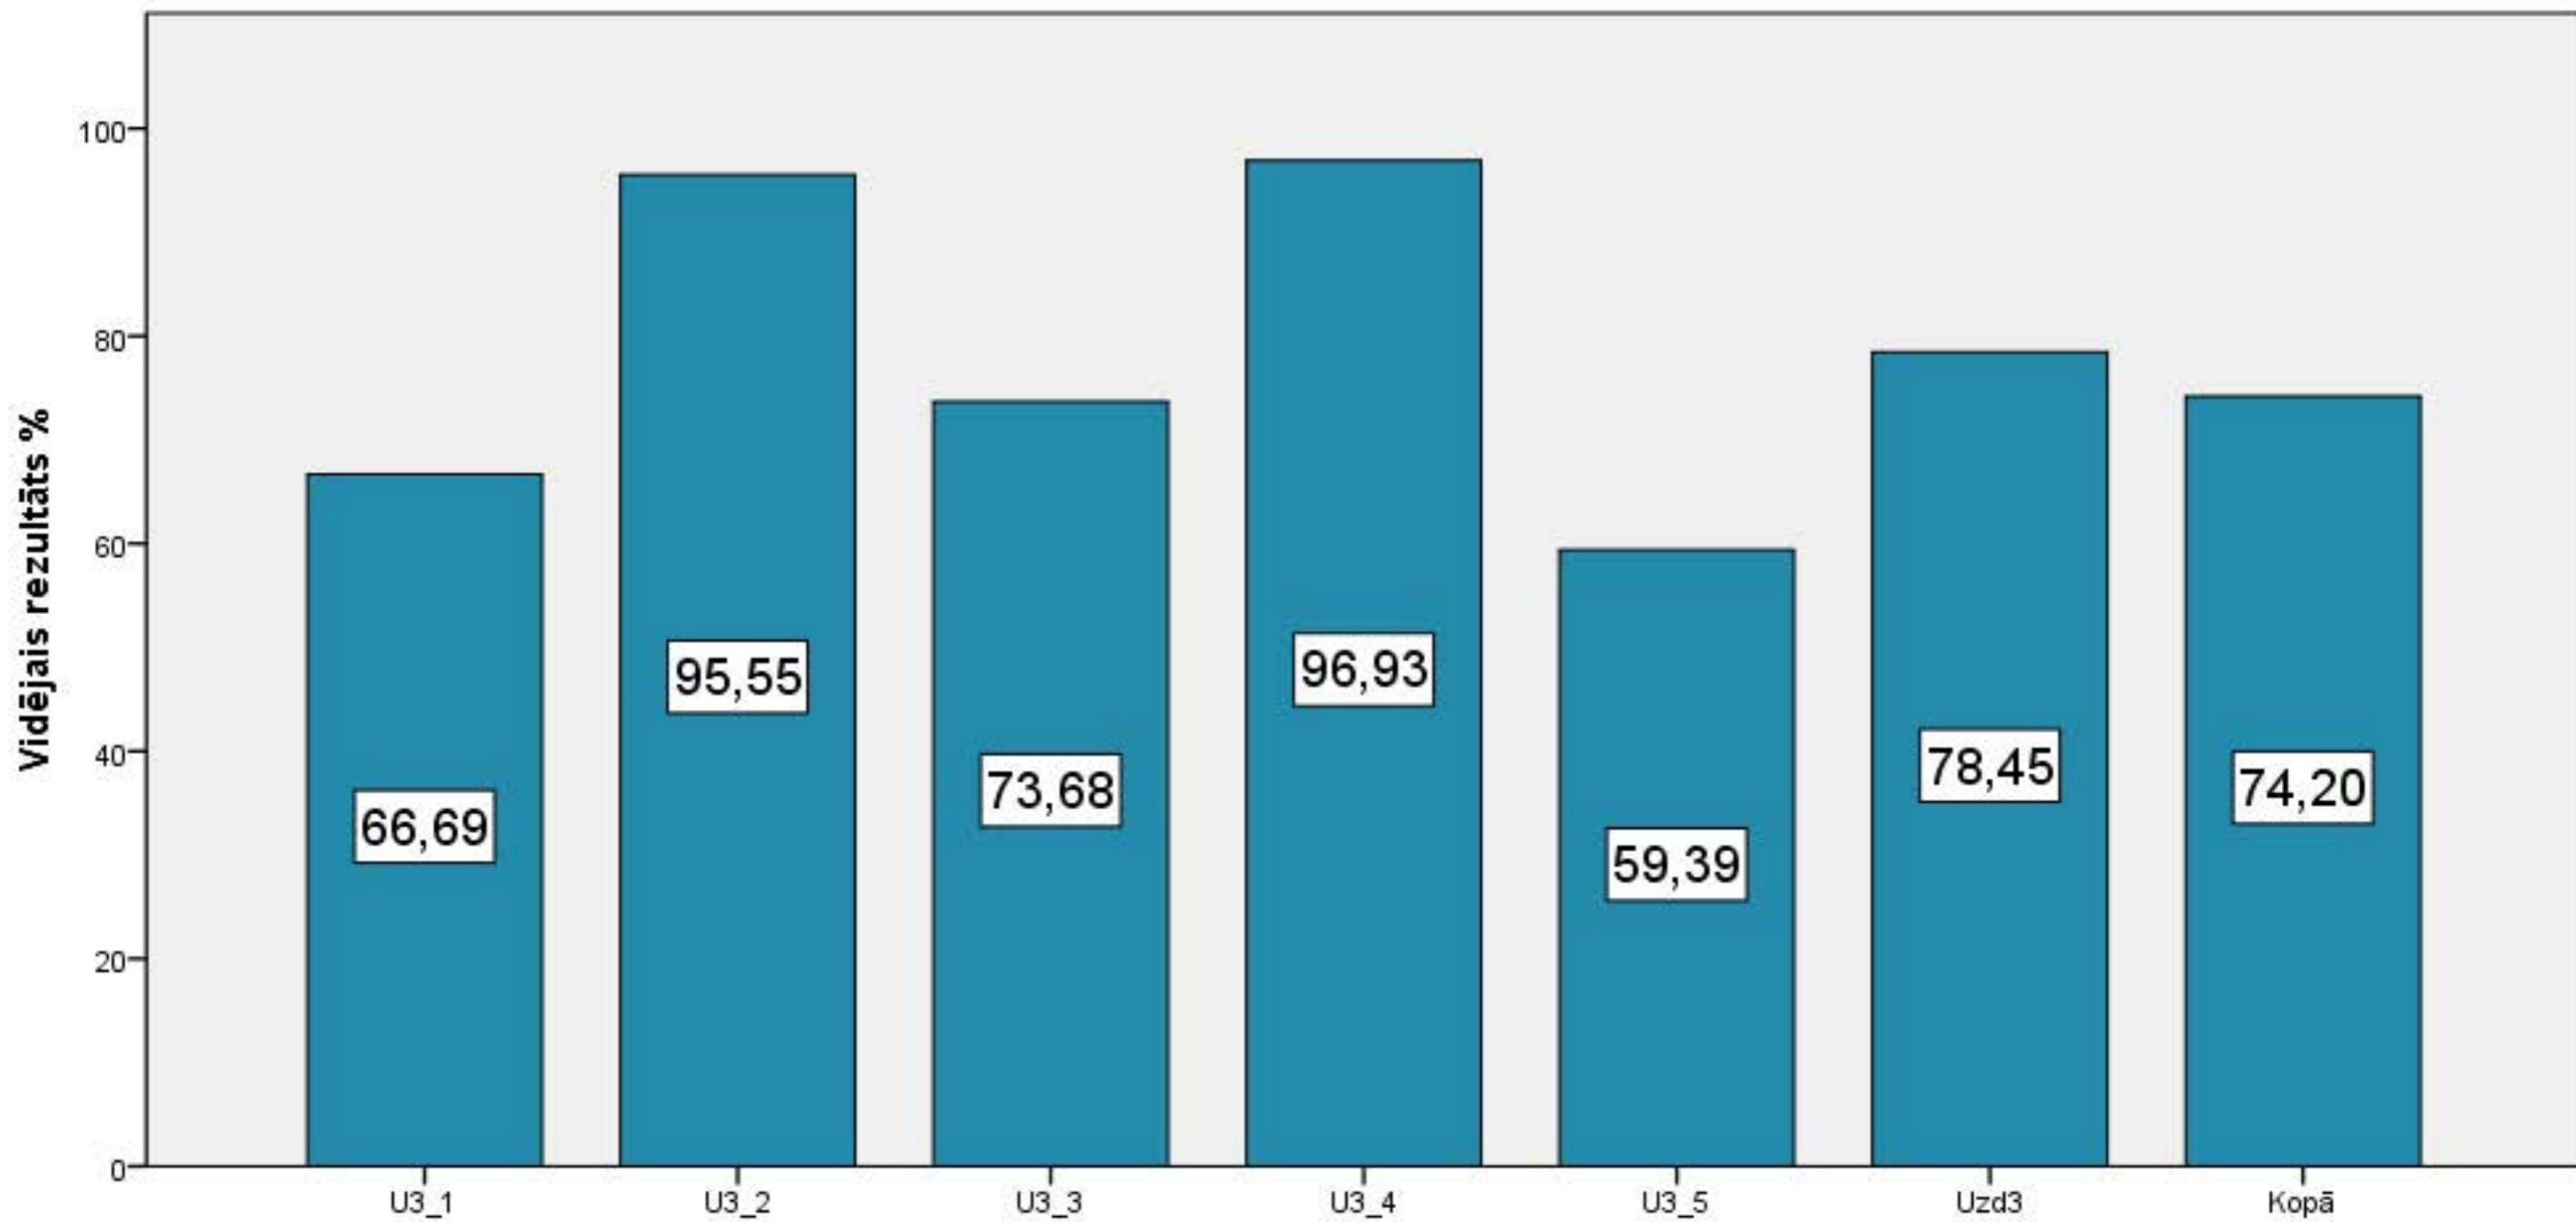

Diagnosticējošais darbs ar kombinētu mācību saturu 3. klase latviešu valodā 2015./2016.māc.g. 1. uzdevuma izpilde

Diagnosticējošais darbs ar kombinētu mācību saturu 3. klase latviešu valodā 2015./2016.māc.g. 2. uzdevuma izpilde