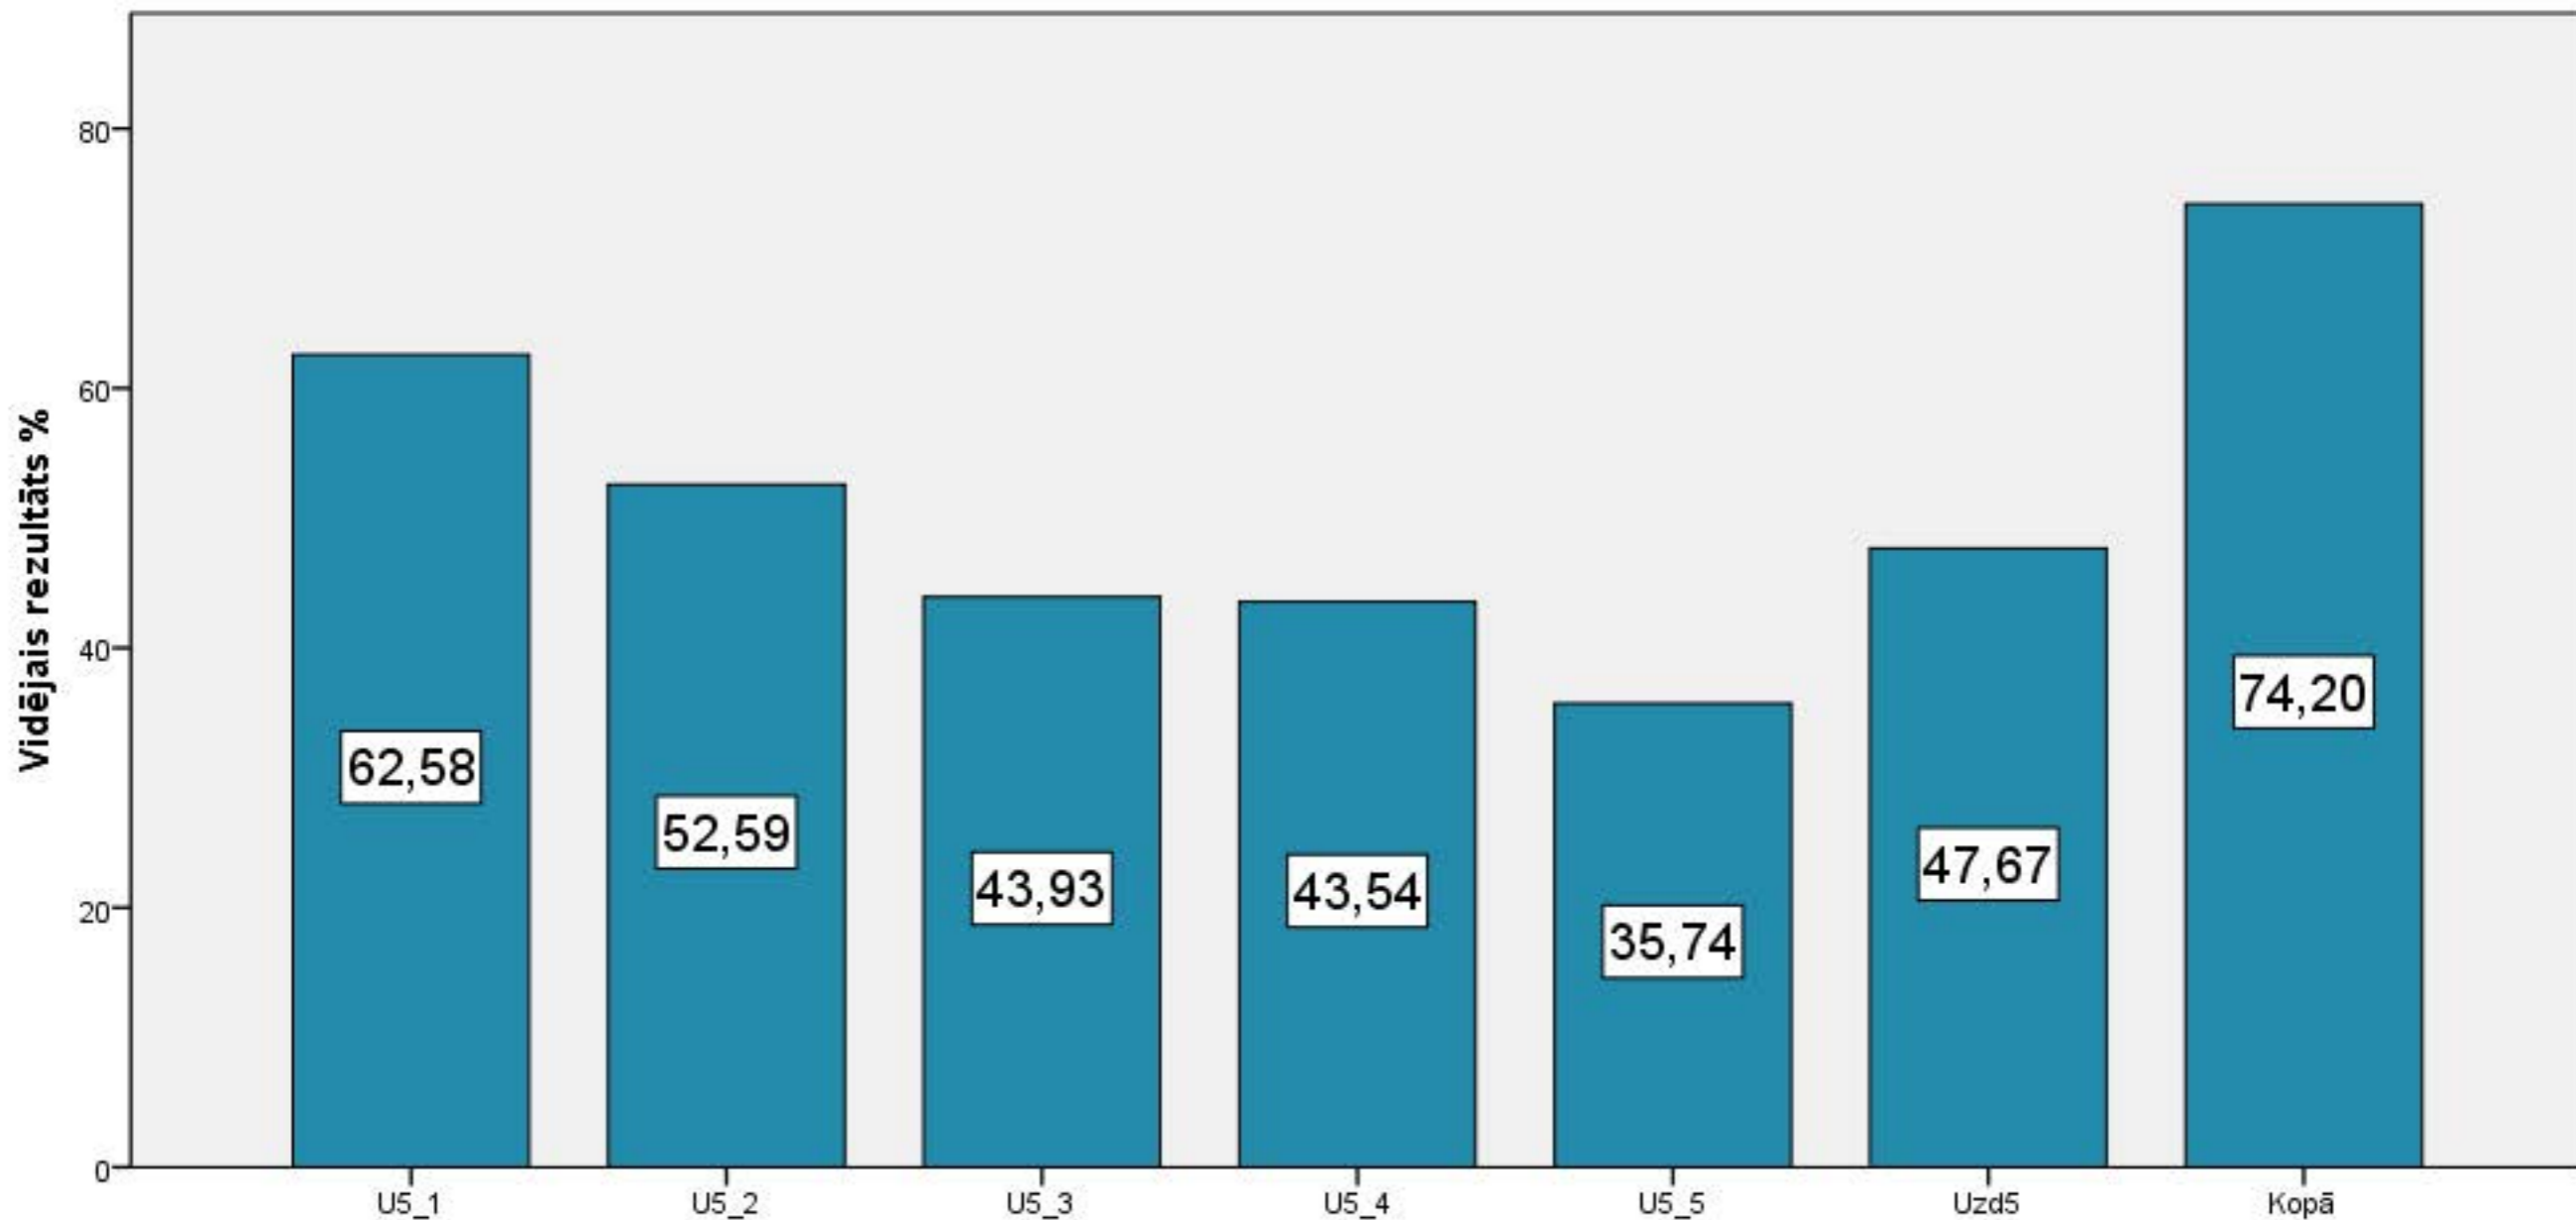

Diagnosticējošais darbs ar kombinētu mācību saturu 3. klase latviešu valodā 2015./2016.māc.g. 4. uzdevuma izpilde

Diagnosticējošais darbs ar kombinētu mācību saturu 3. klase latviešu valodā 2015./2016.māc.g. 5. uzdevuma izpilde