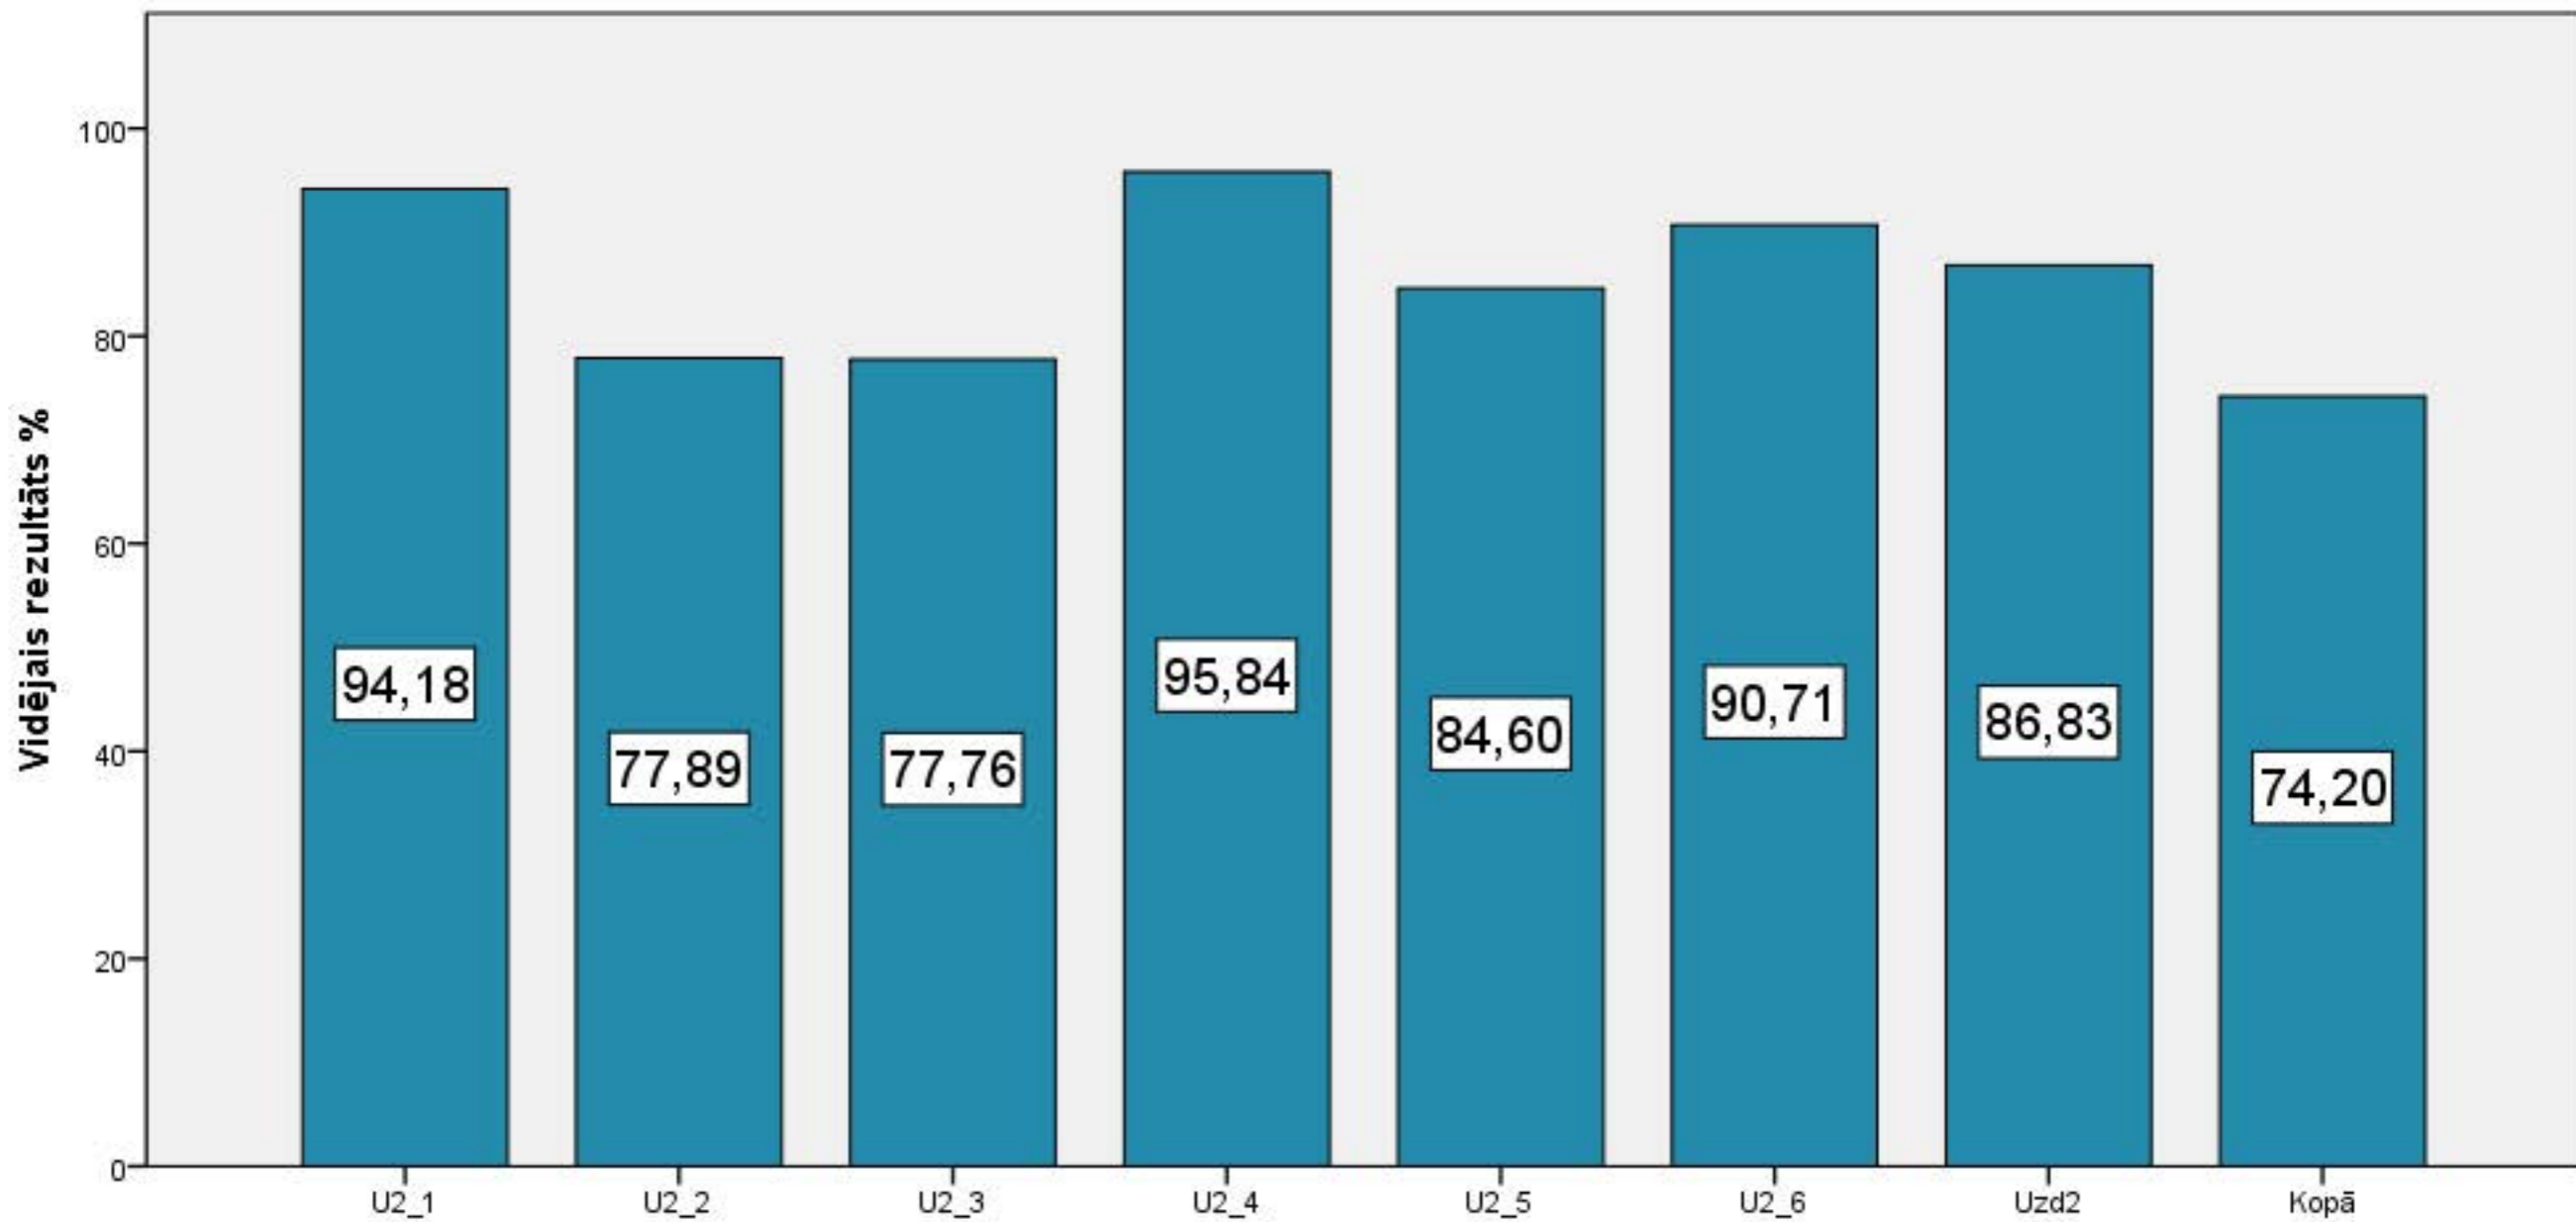

Diagnosticējošais darbs ar kombinētu mācību saturu 3. klase latviešu valodā 2015./2016.māc.g. 1. uzdevuma izpilde

Diagnosticējošais darbs ar kombinētu mācību saturu 3. klase latviešu valodā 2015./2016.māc.g. 2. uzdevuma izpilde