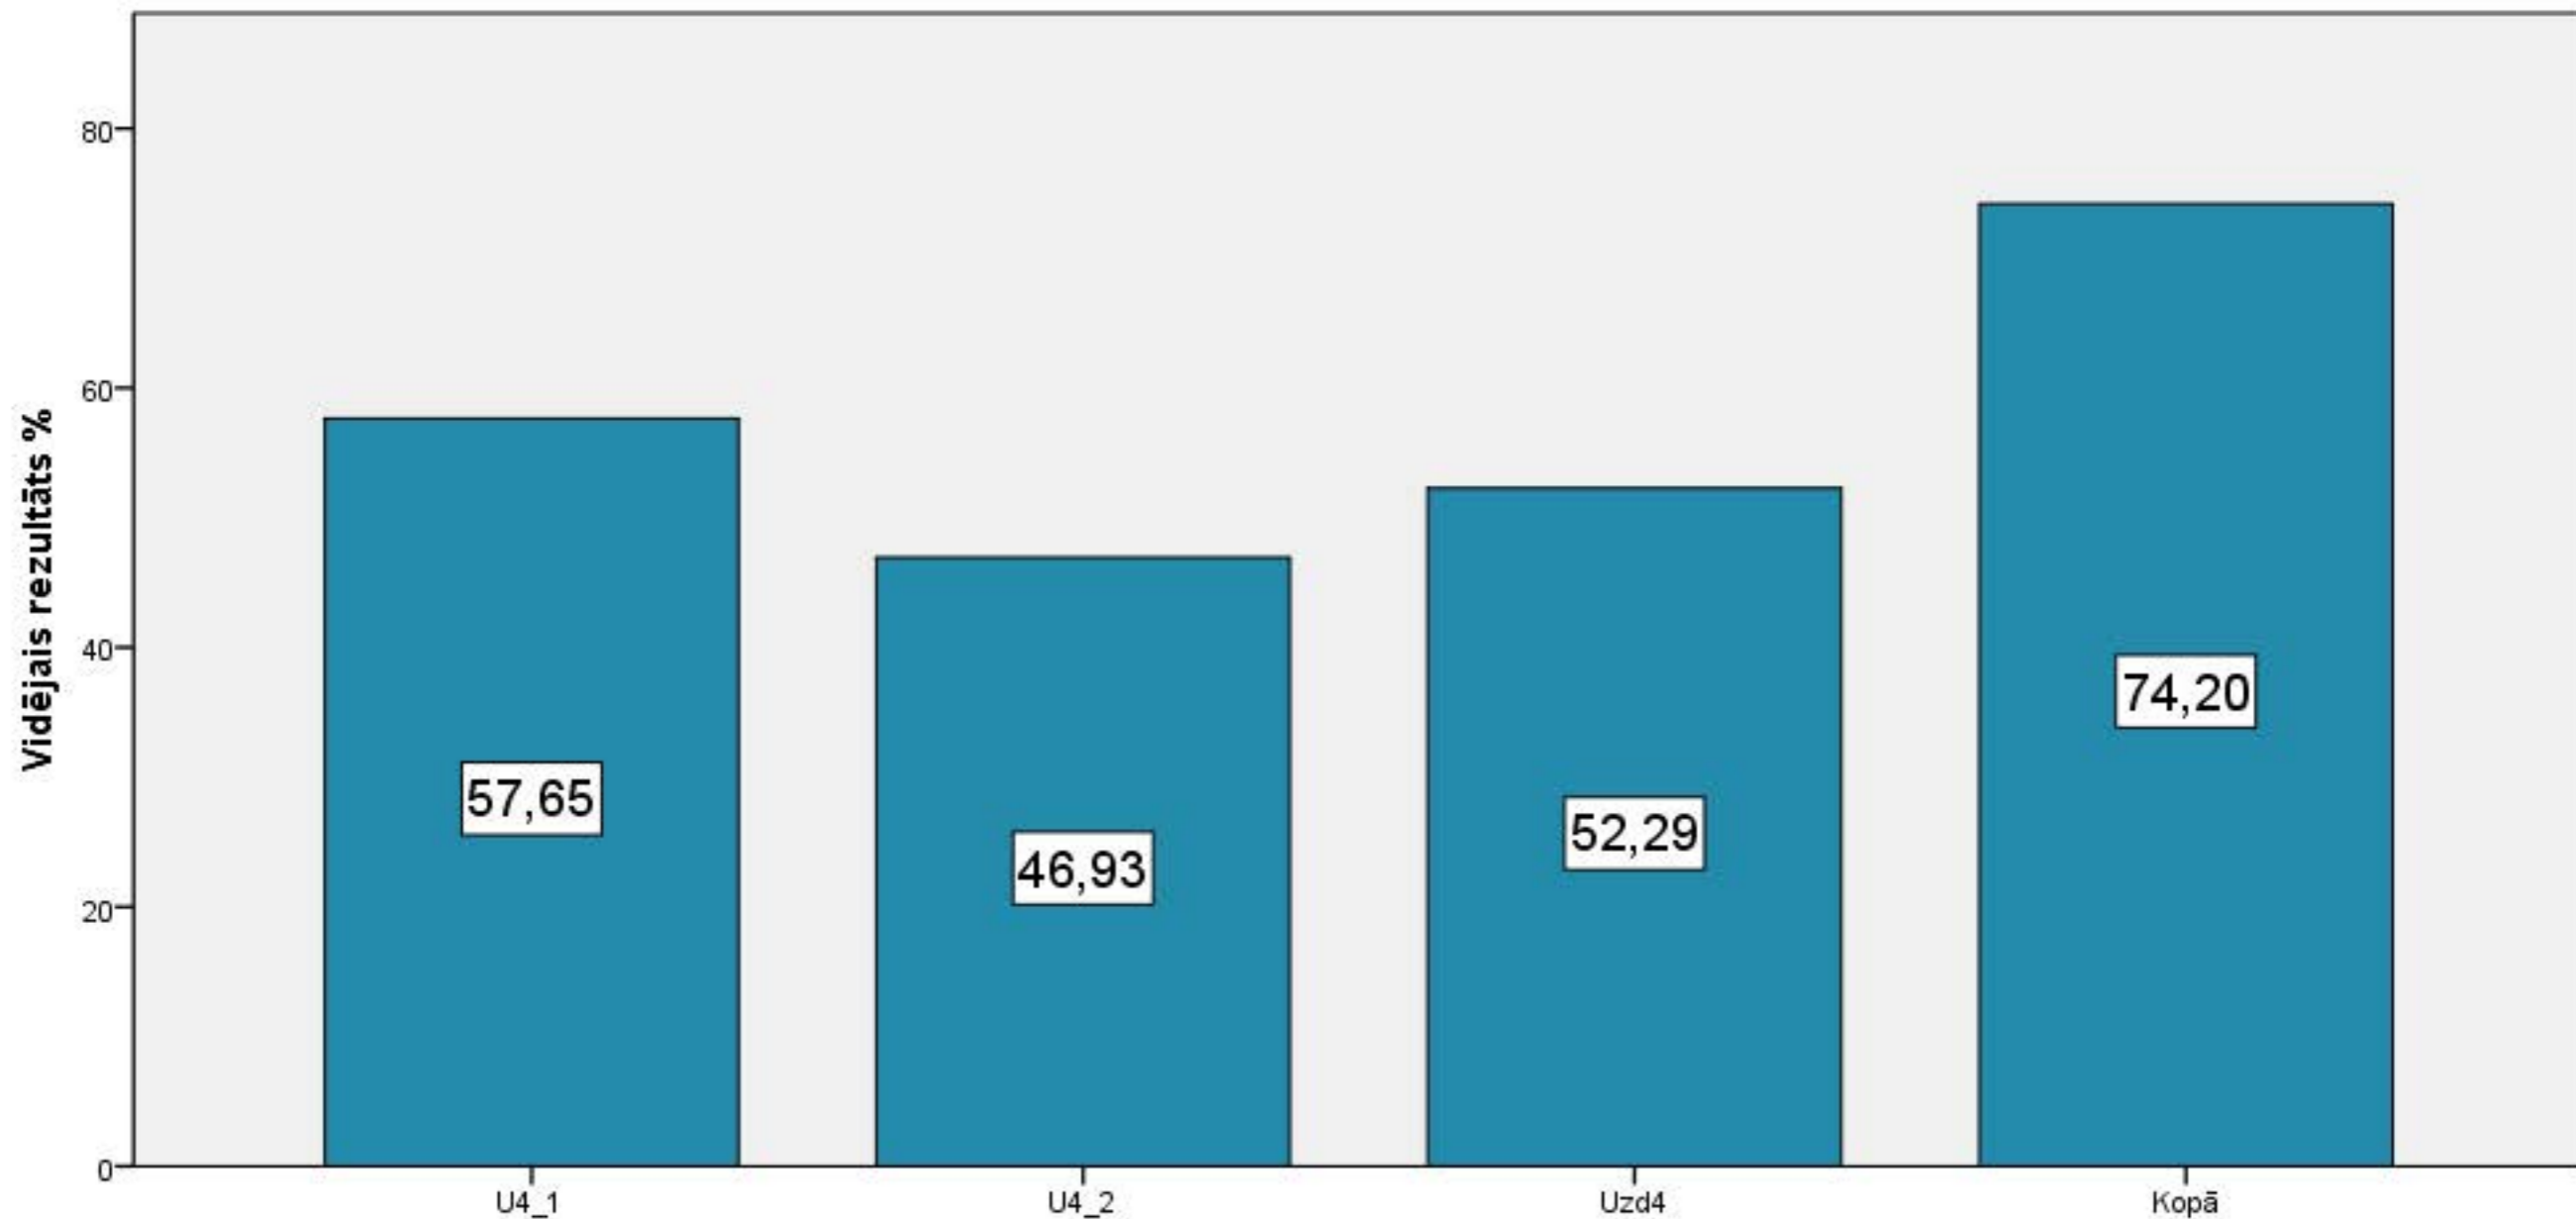

Diagnosticējošais darbs ar kombinētu mācību saturu 3. klase latviešu valodā 2015./2016.māc.g. 3. uzdevuma izpilde

Diagnosticējošais darbs ar kombinētu mācību saturu 3. klase latviešu valodā 2015./2016.māc.g. 4. uzdevuma izpilde