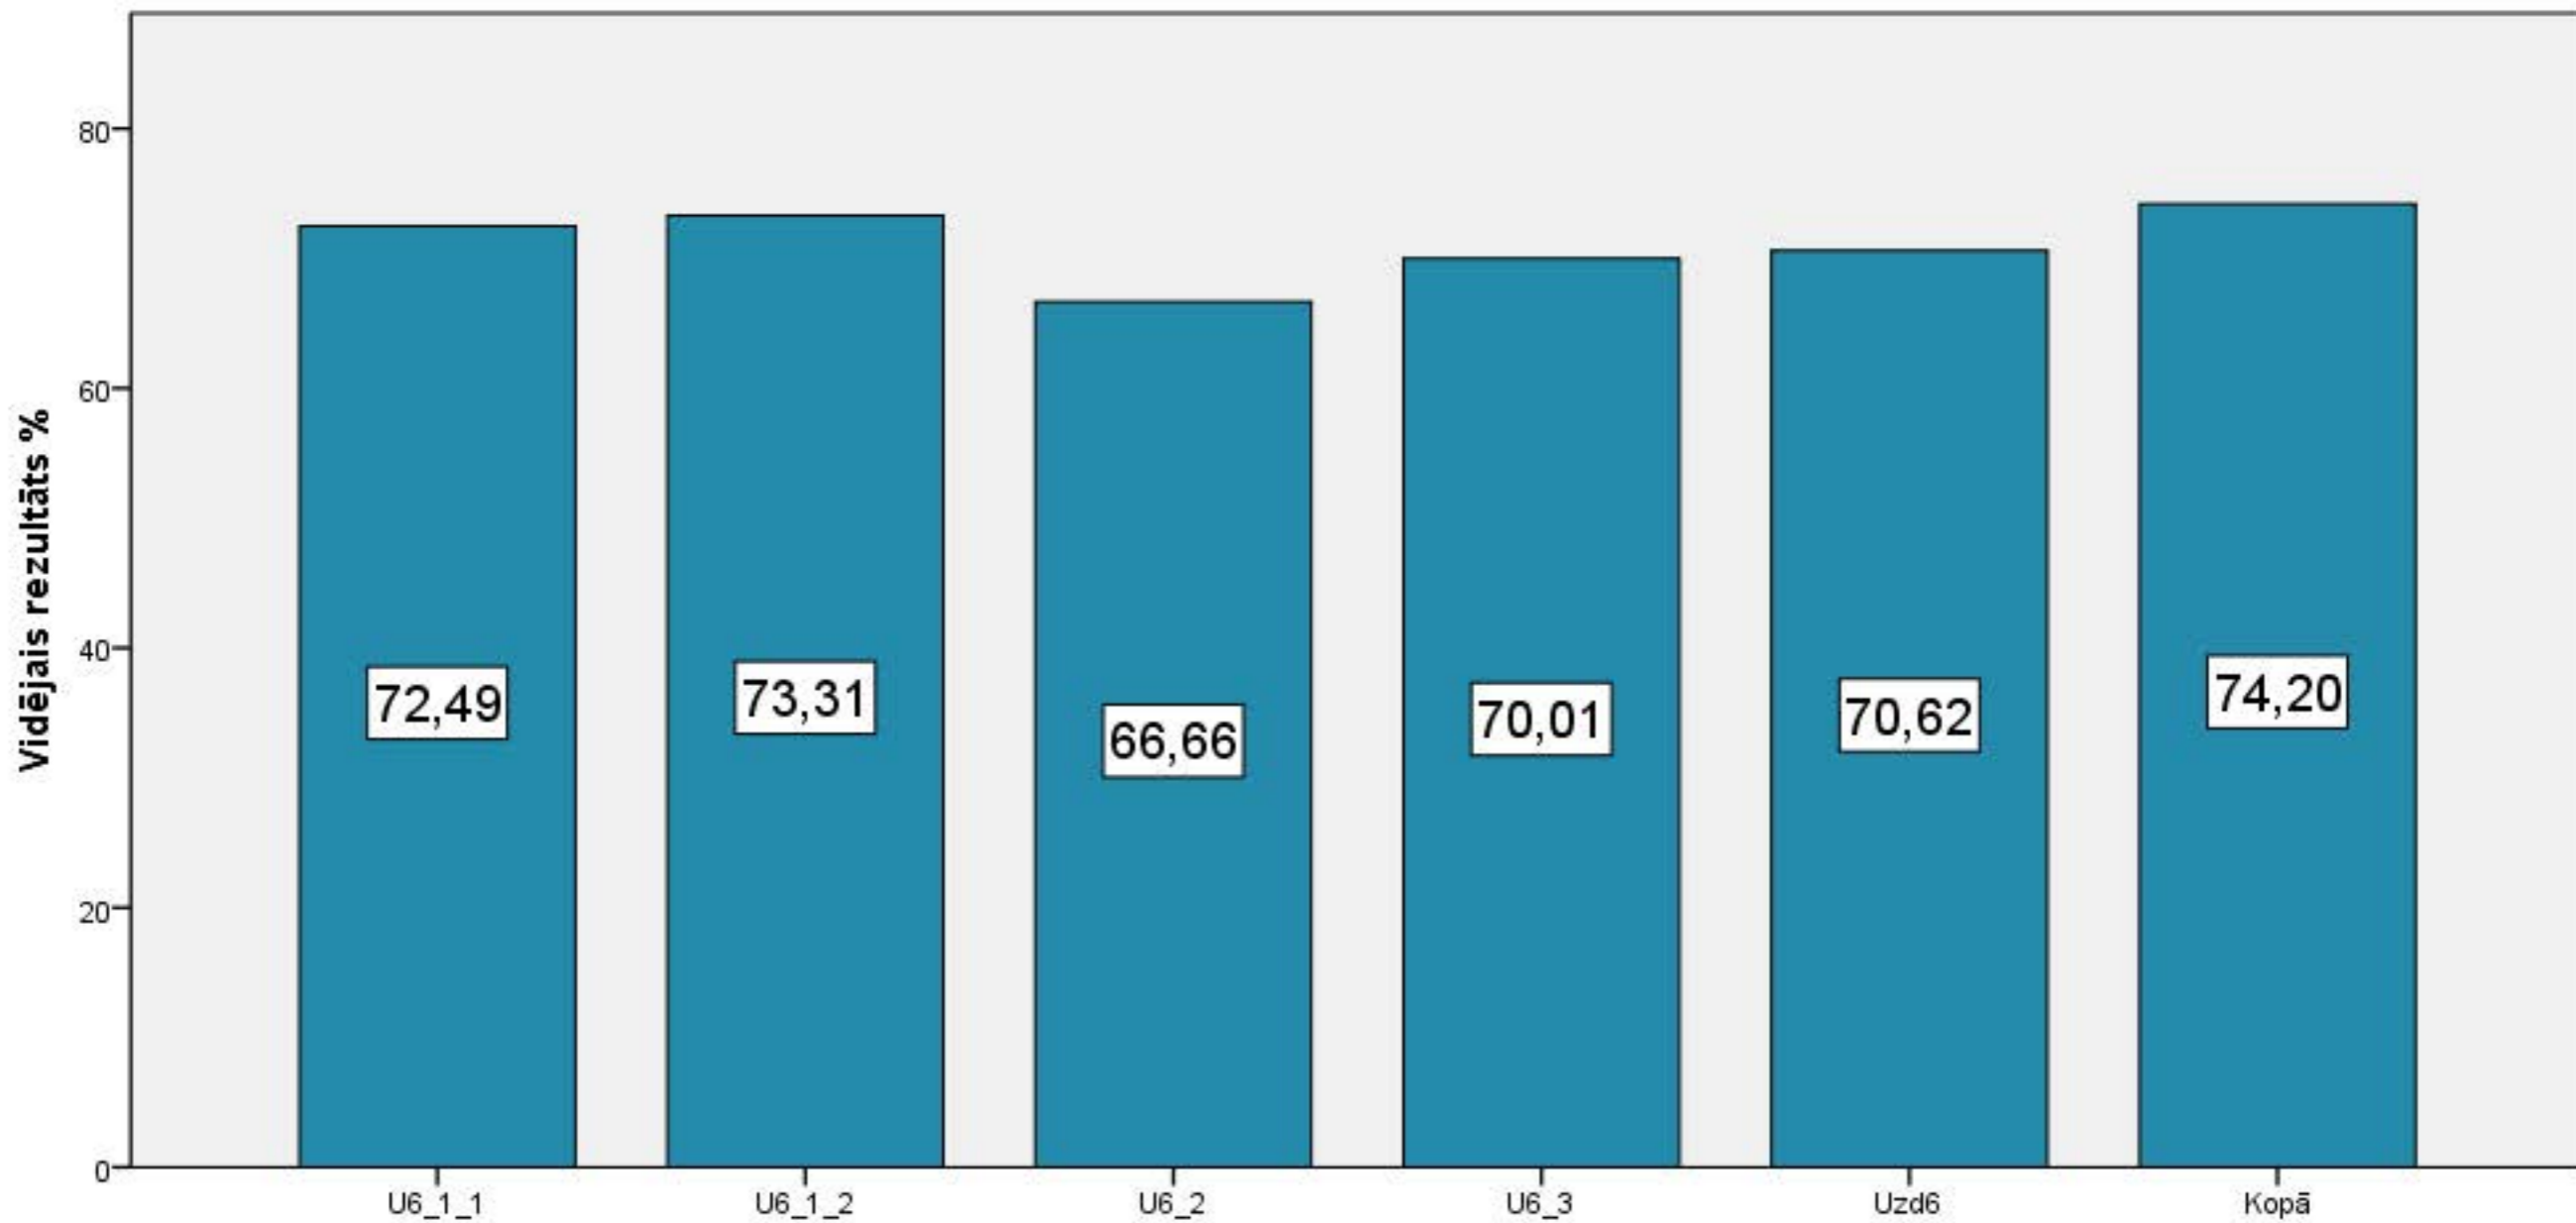

Diagnosticējošais darbs ar kombinētu mācību saturu 3. klase latviešu valodā 2015./2016.māc.g. 5. uzdevuma izpilde

Diagnosticējošais darbs ar kombinētu mācību saturu 3. klase latviešu valodā 2015./2016.māc.g. 6. uzdevuma izpilde