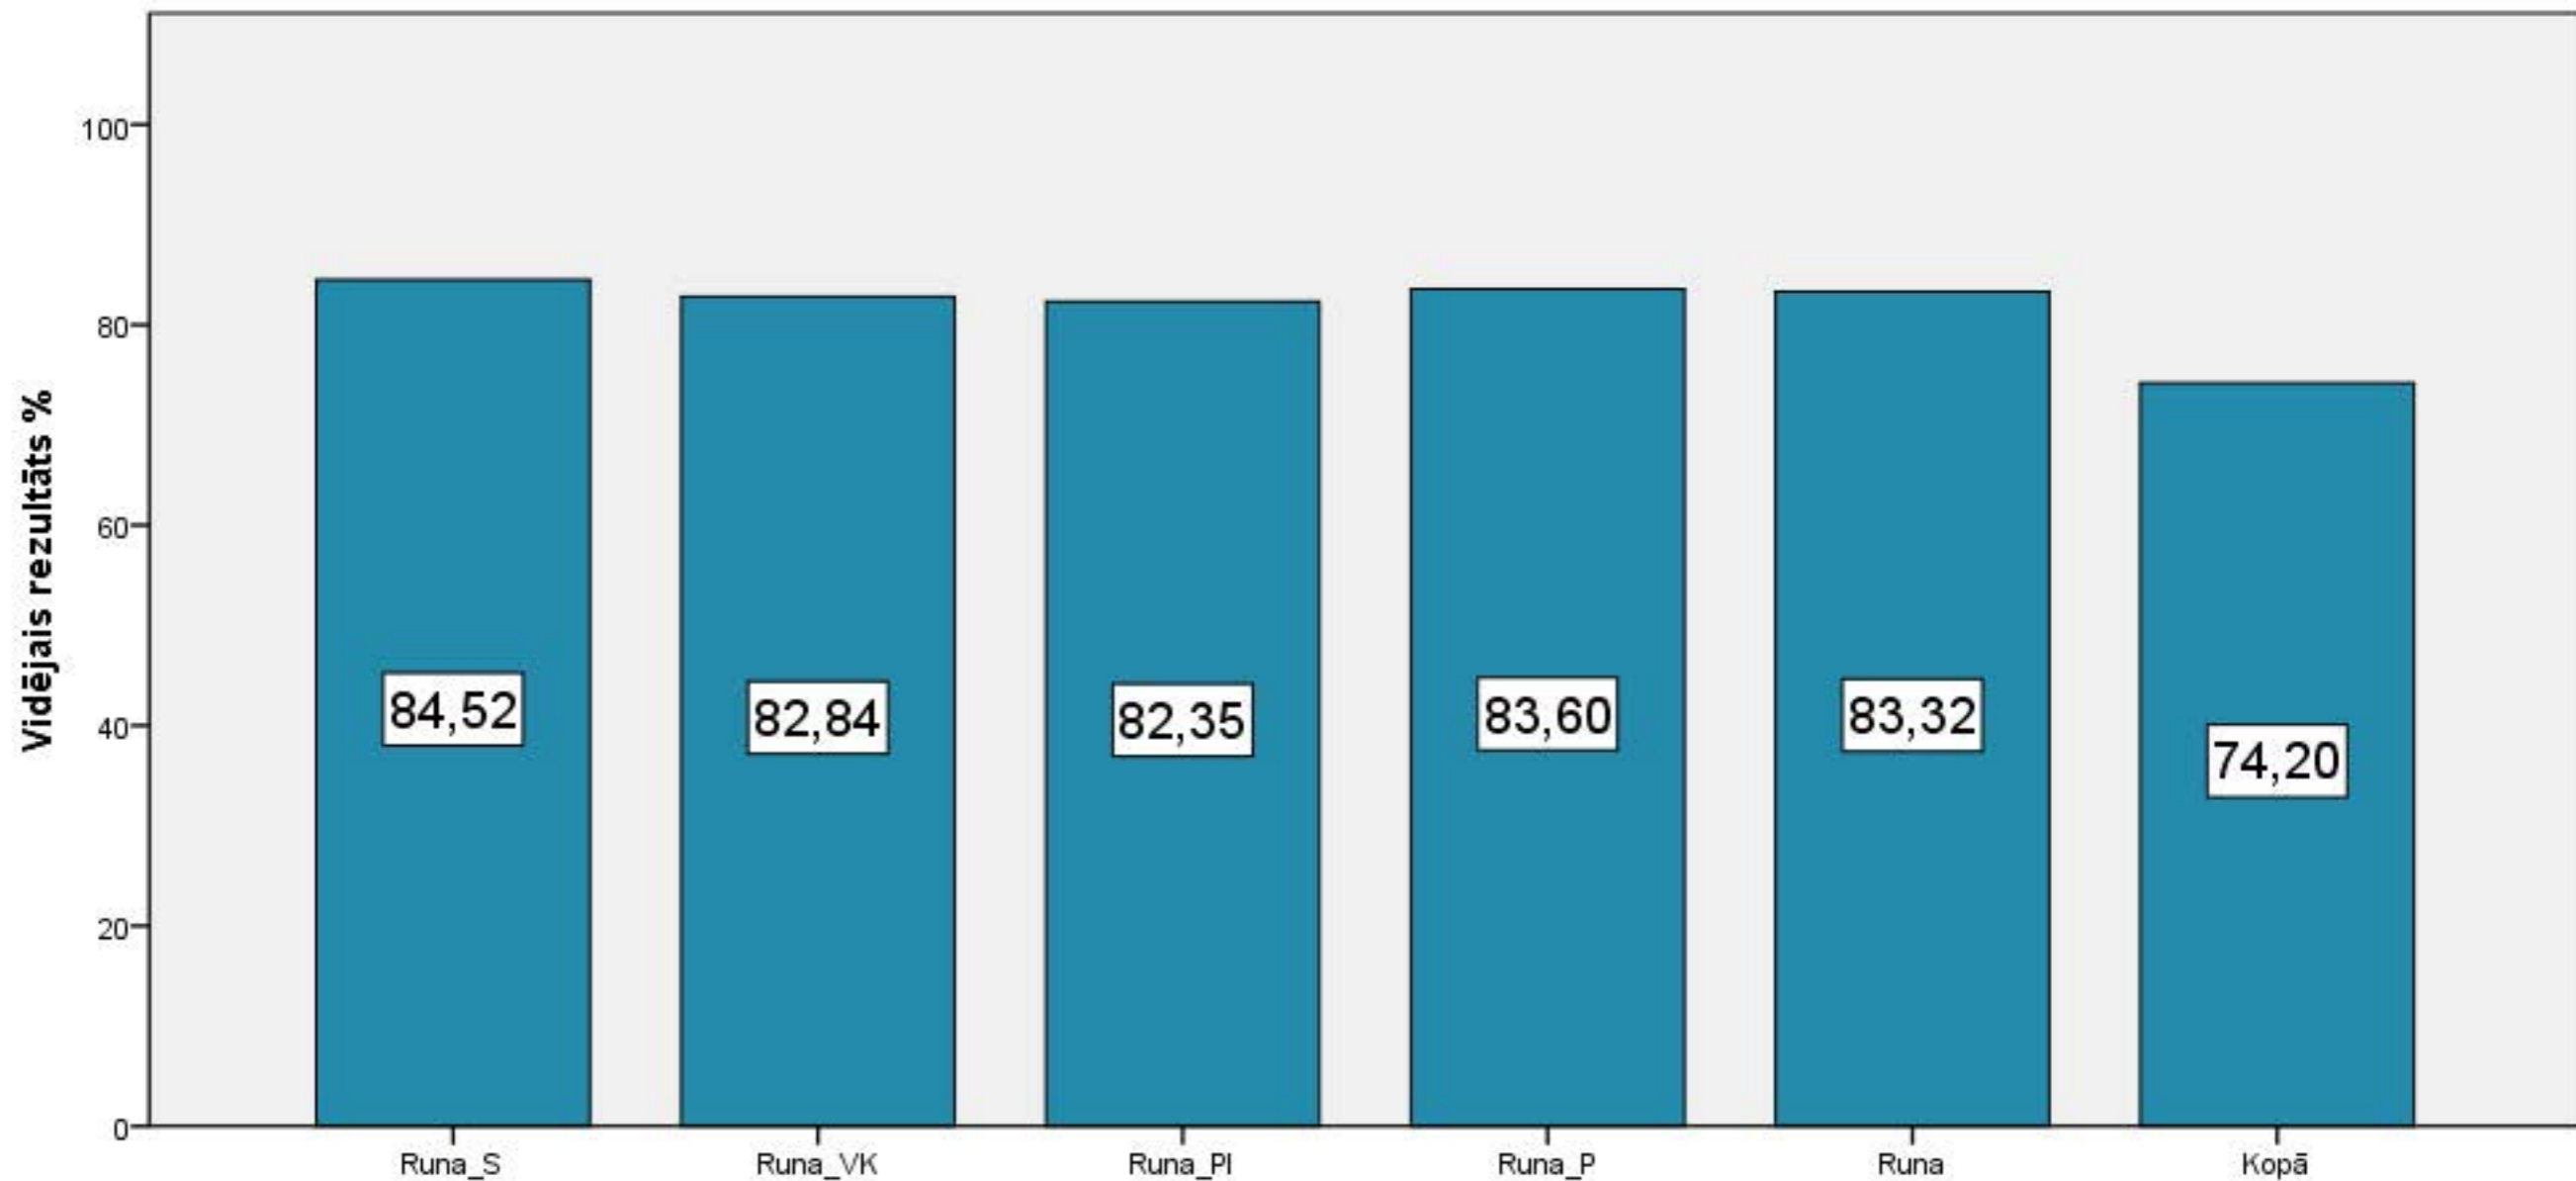

Diagnosticējošais darbs ar kombinētu mācību saturu 3. klase latviešu valodā 2015./2016.māc.g. 7. uzdevuma izpilde

Diagnosticējošais darbs ar kombinētu mācību saturu 3. klase latviešu valodā 2015./2016.māc.g. Mutvārdu daļas uzdevuma izpilde