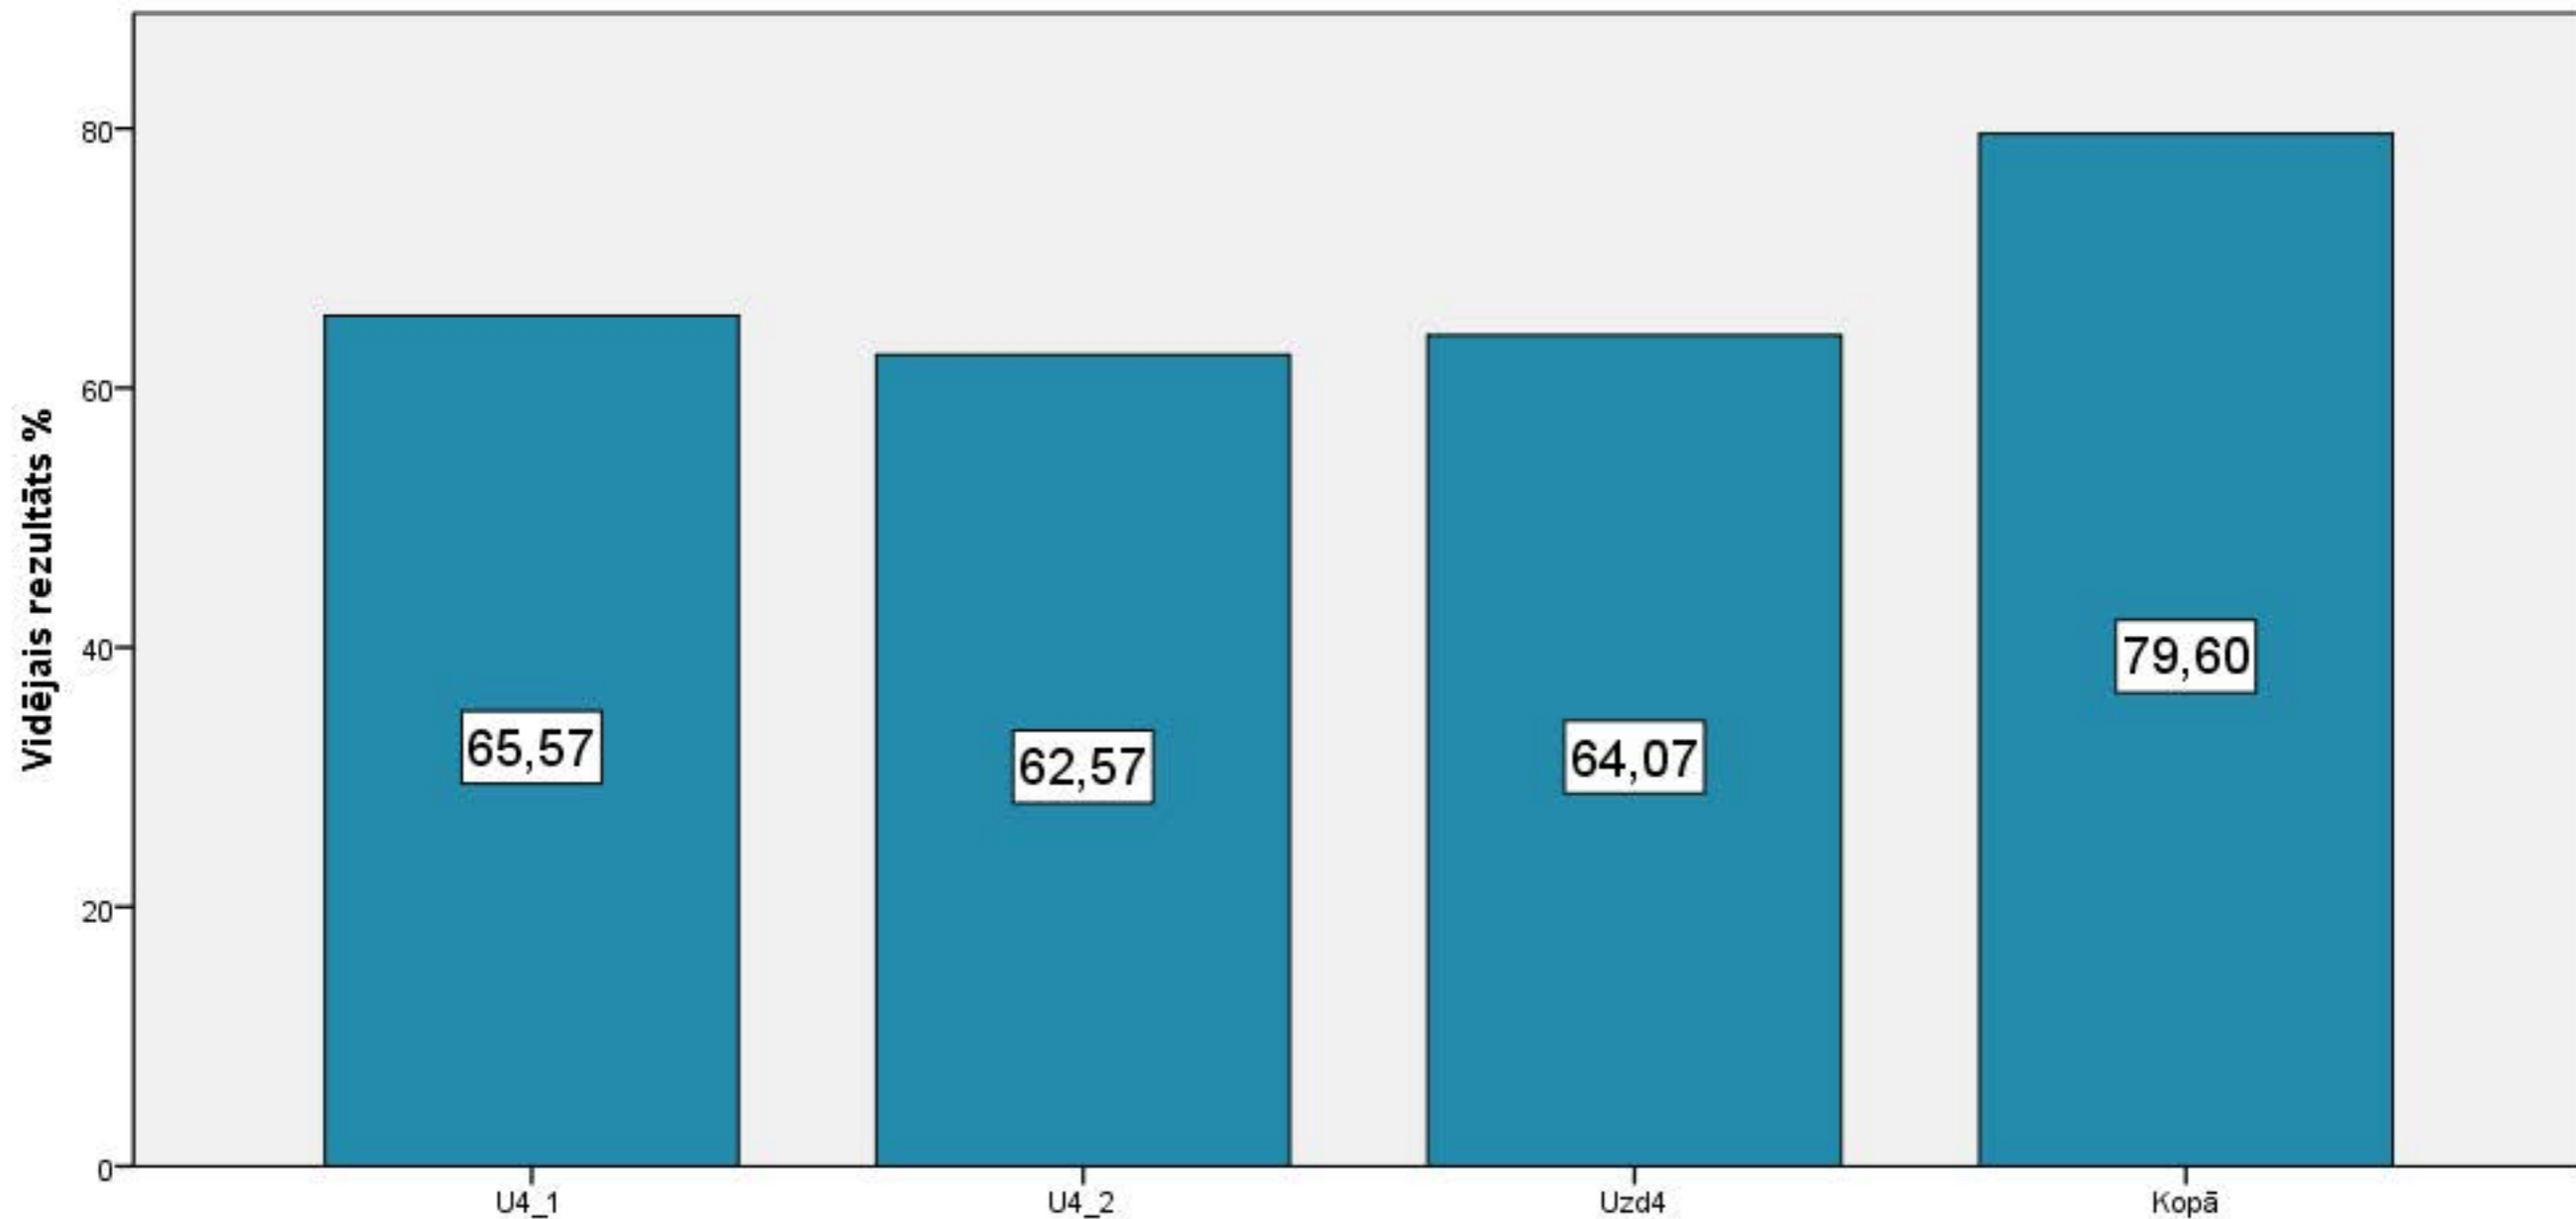

Diagnosticējošais darbs ar kombinētu mācību saturu 3. klase krievu valodā 2015./2016.māc.g. 3. uzdevuma izpilde

Diagnosticējošais darbs ar kombinētu mācību saturu 3. klase krievu valodā 2015./2016.māc.g. 4. uzdevuma izpilde