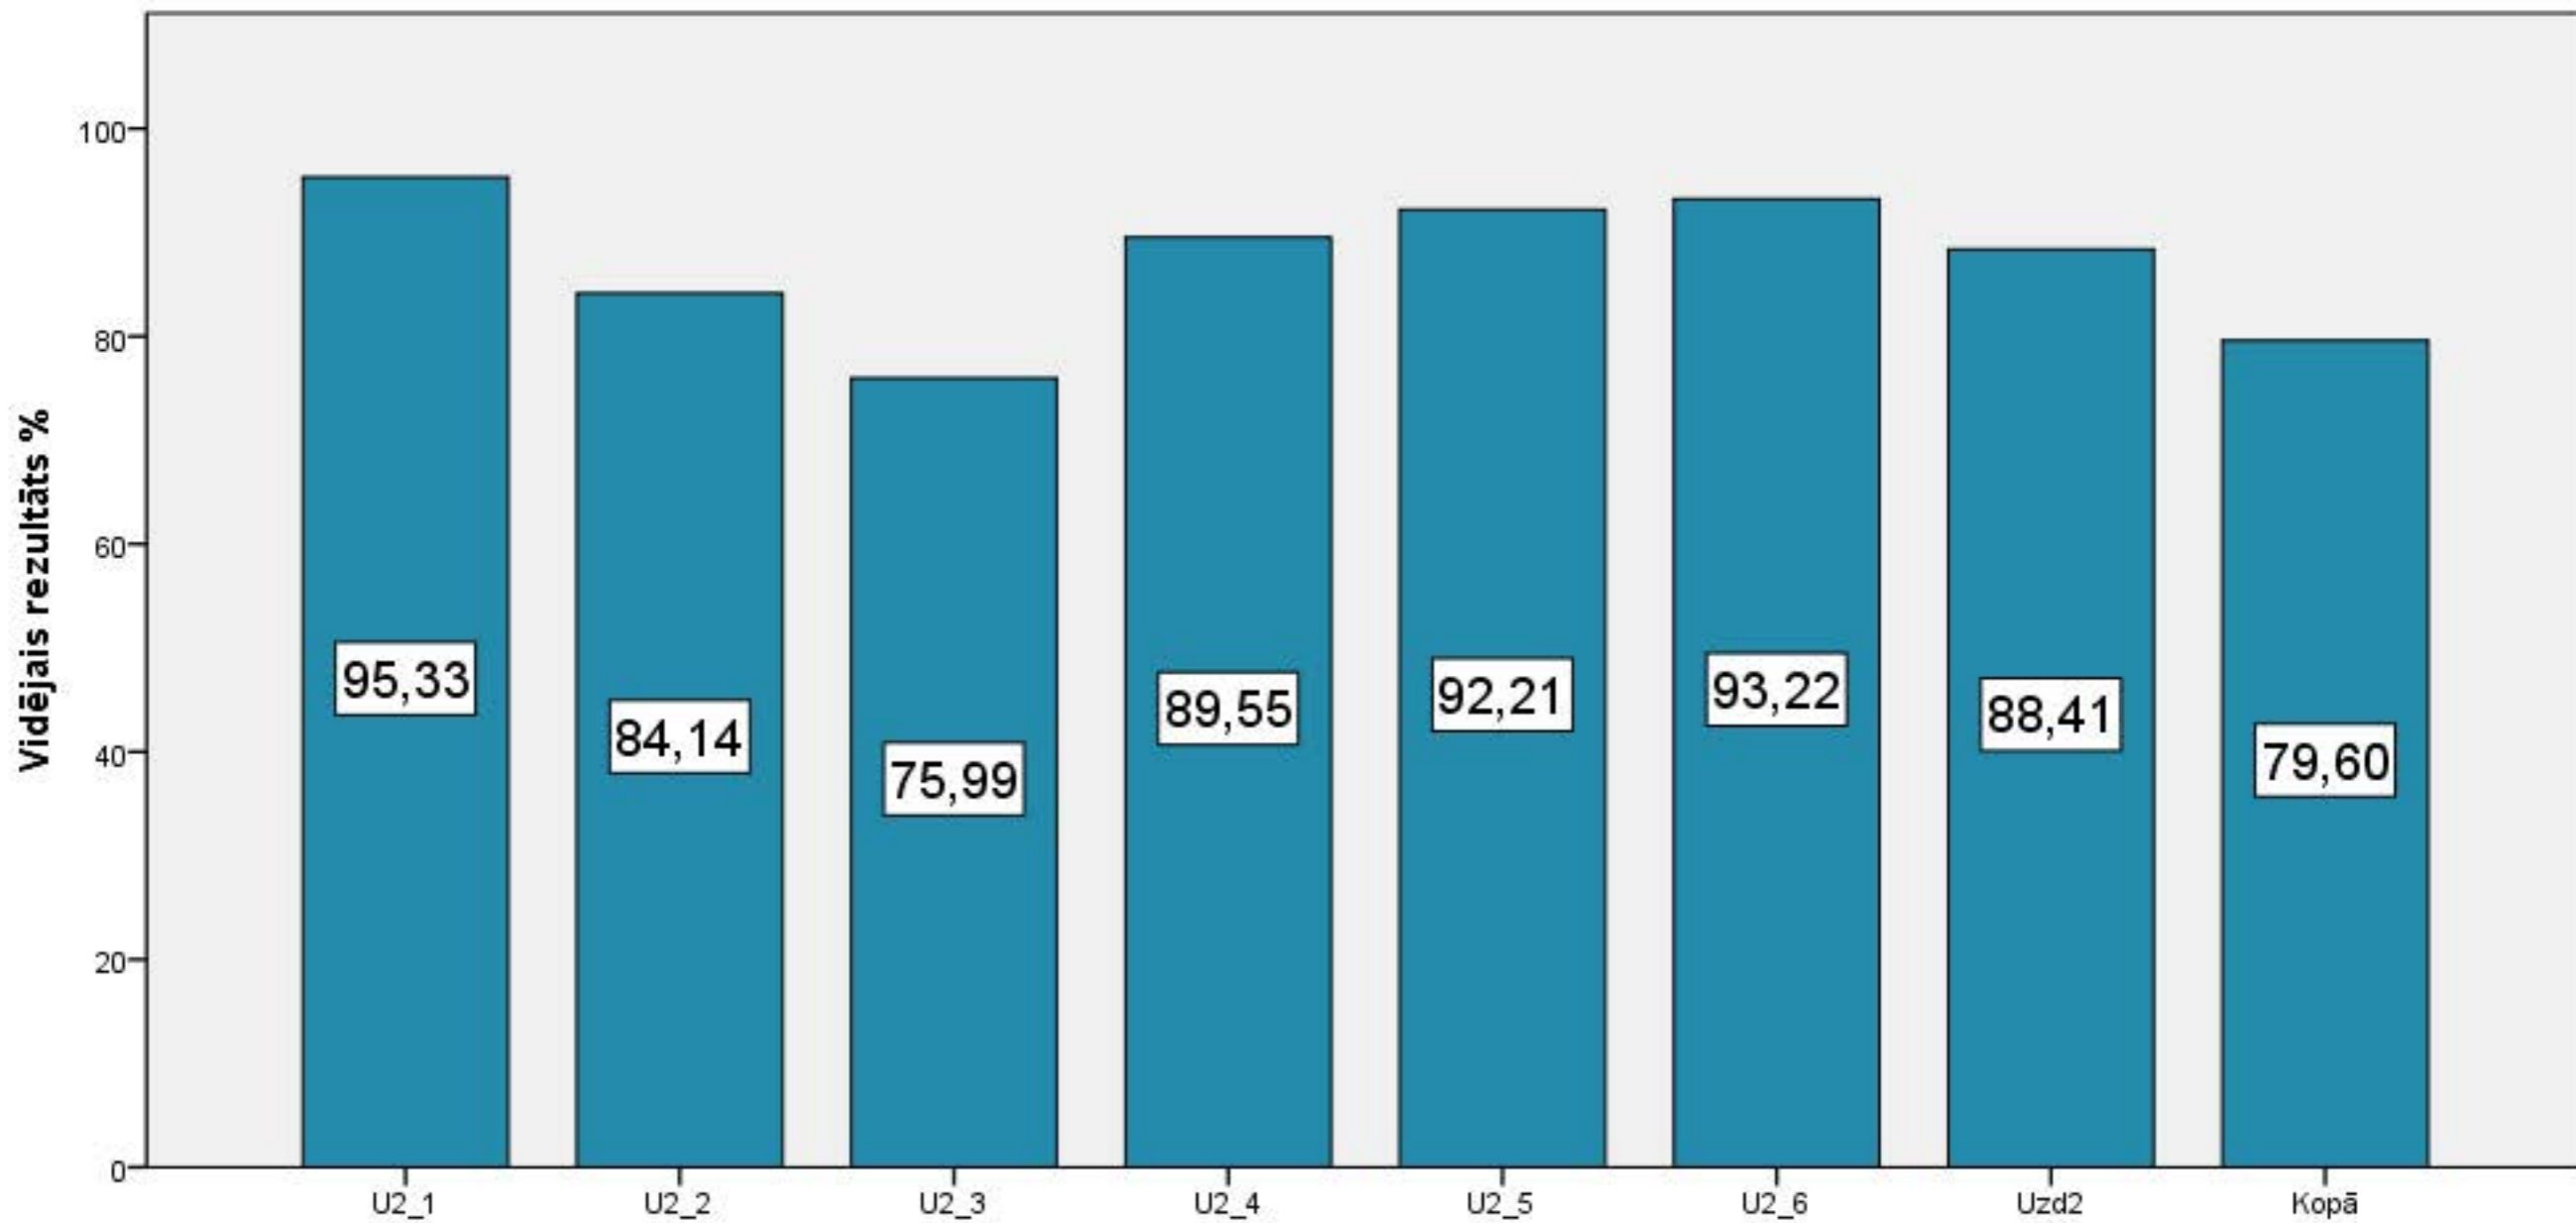

Diagnosticējošais darbs ar kombinētu mācību saturu 3. klase krievu valodā 2015./2016.māc.g. 1. uzdevuma izpilde

Diagnosticējošais darbs ar kombinētu mācību saturu 3. klase krievu valodā 2015./2016.māc.g. 2. uzdevuma izpilde