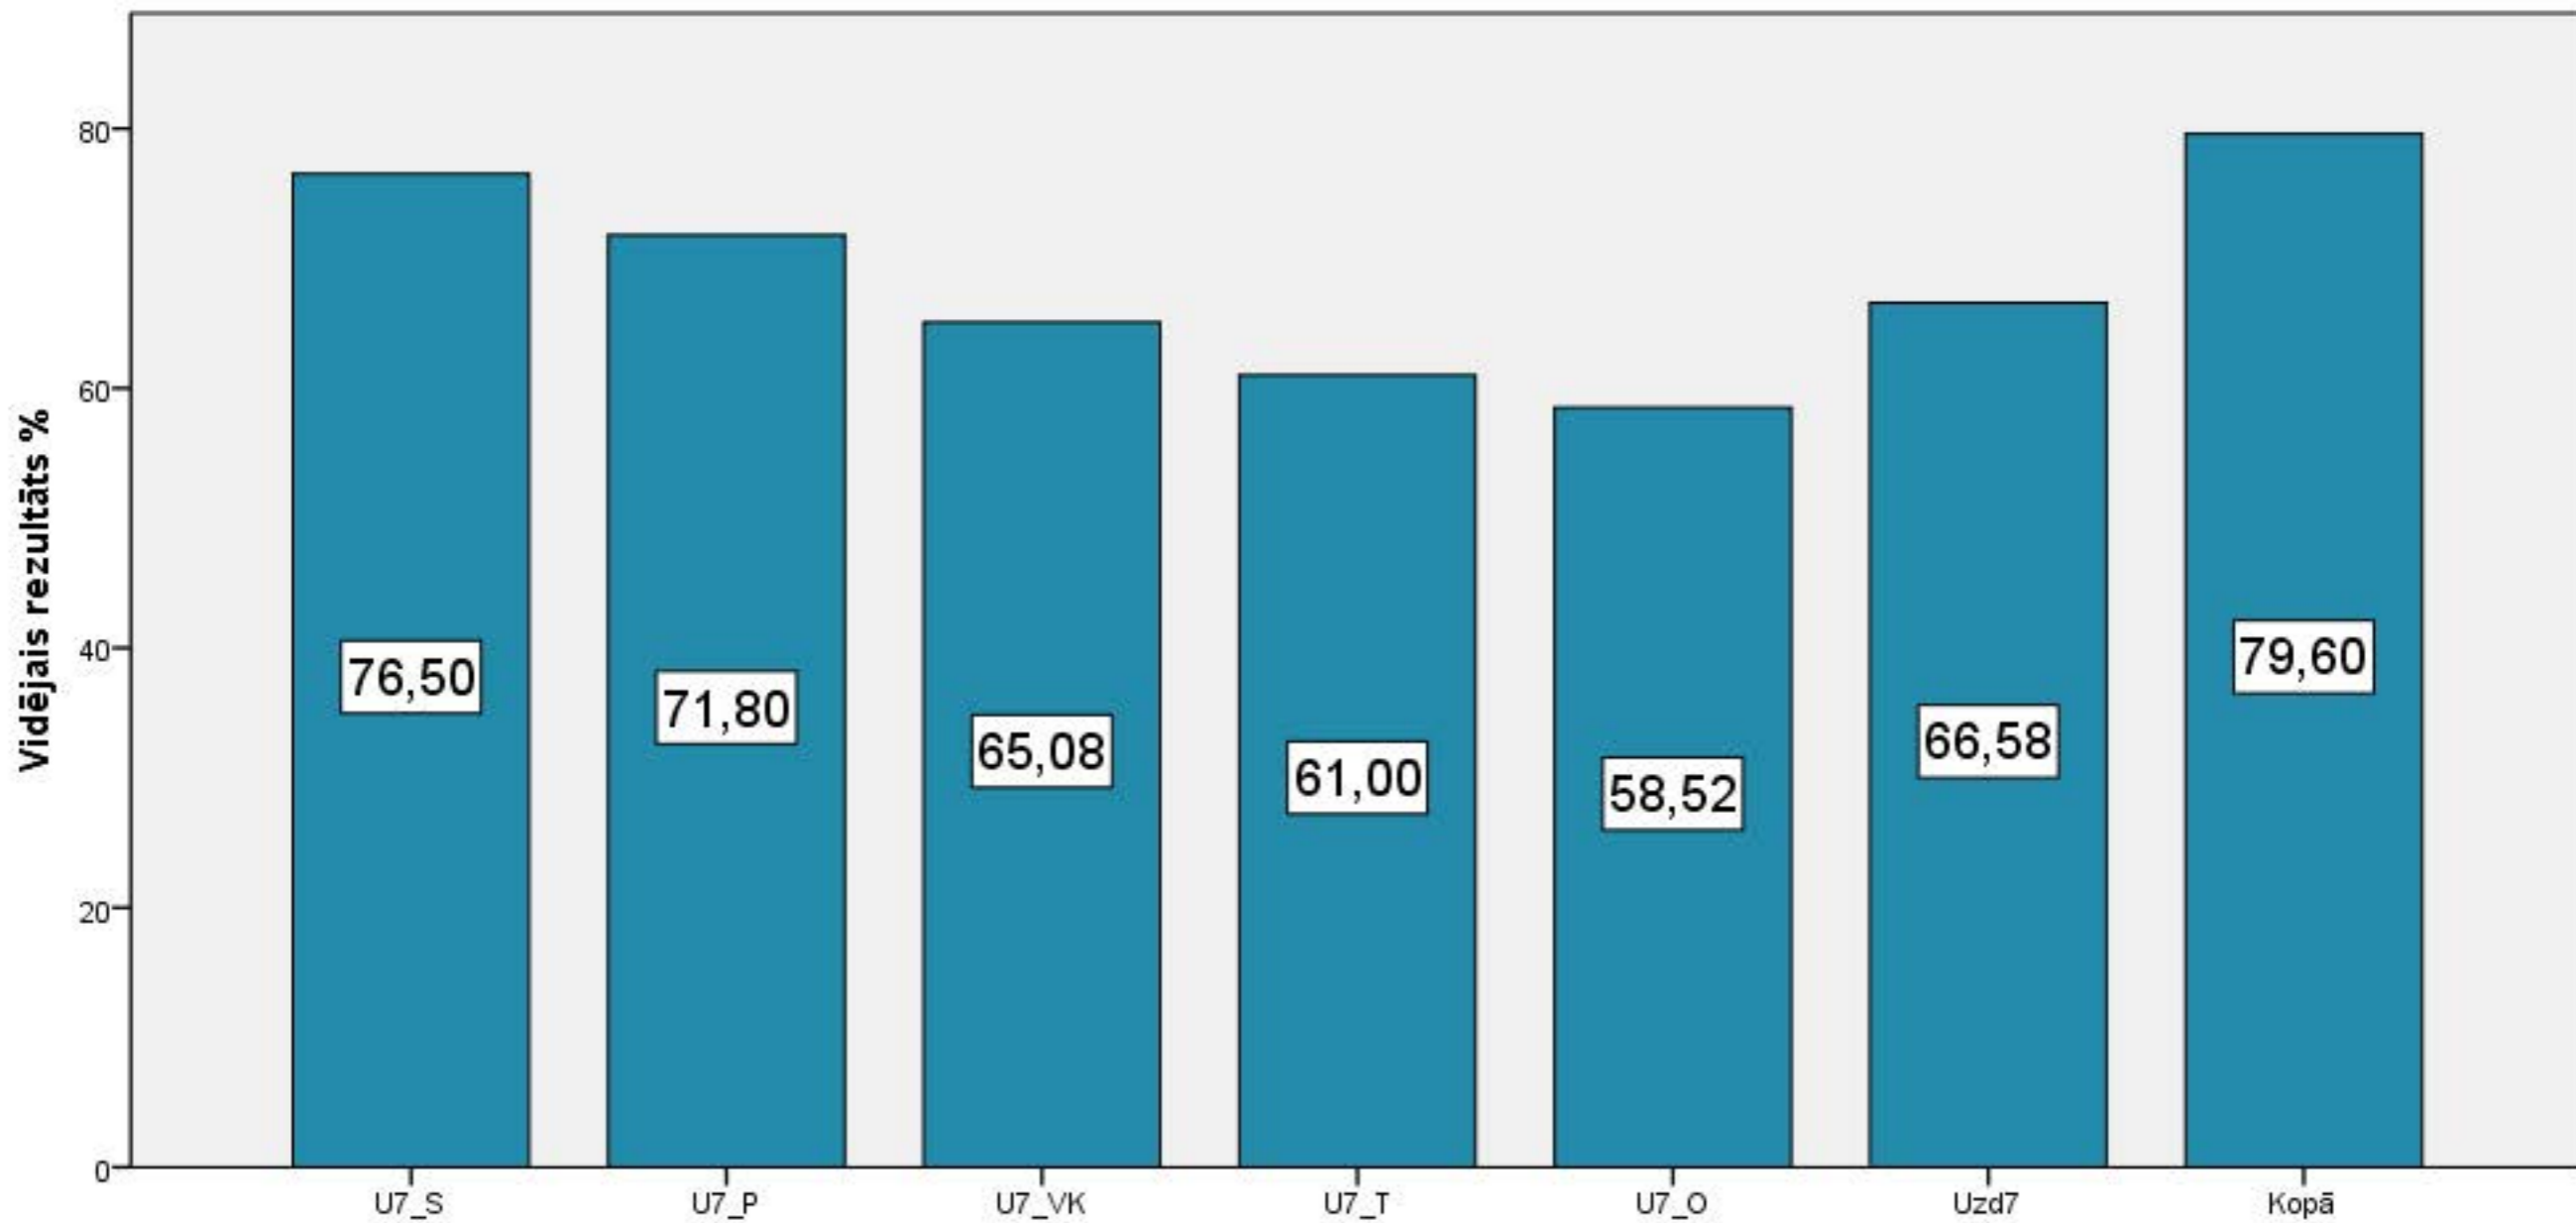

Diagnosticējošais darbs ar kombinētu mācību saturu 3. klase krievu valodā 2015./2016.māc.g. 6. uzdevuma izpilde

Diagnosticējošais darbs ar kombinētu mācību saturu 3. klase krievu valodā 2015./2016.māc.g. 7. uzdevuma izpilde