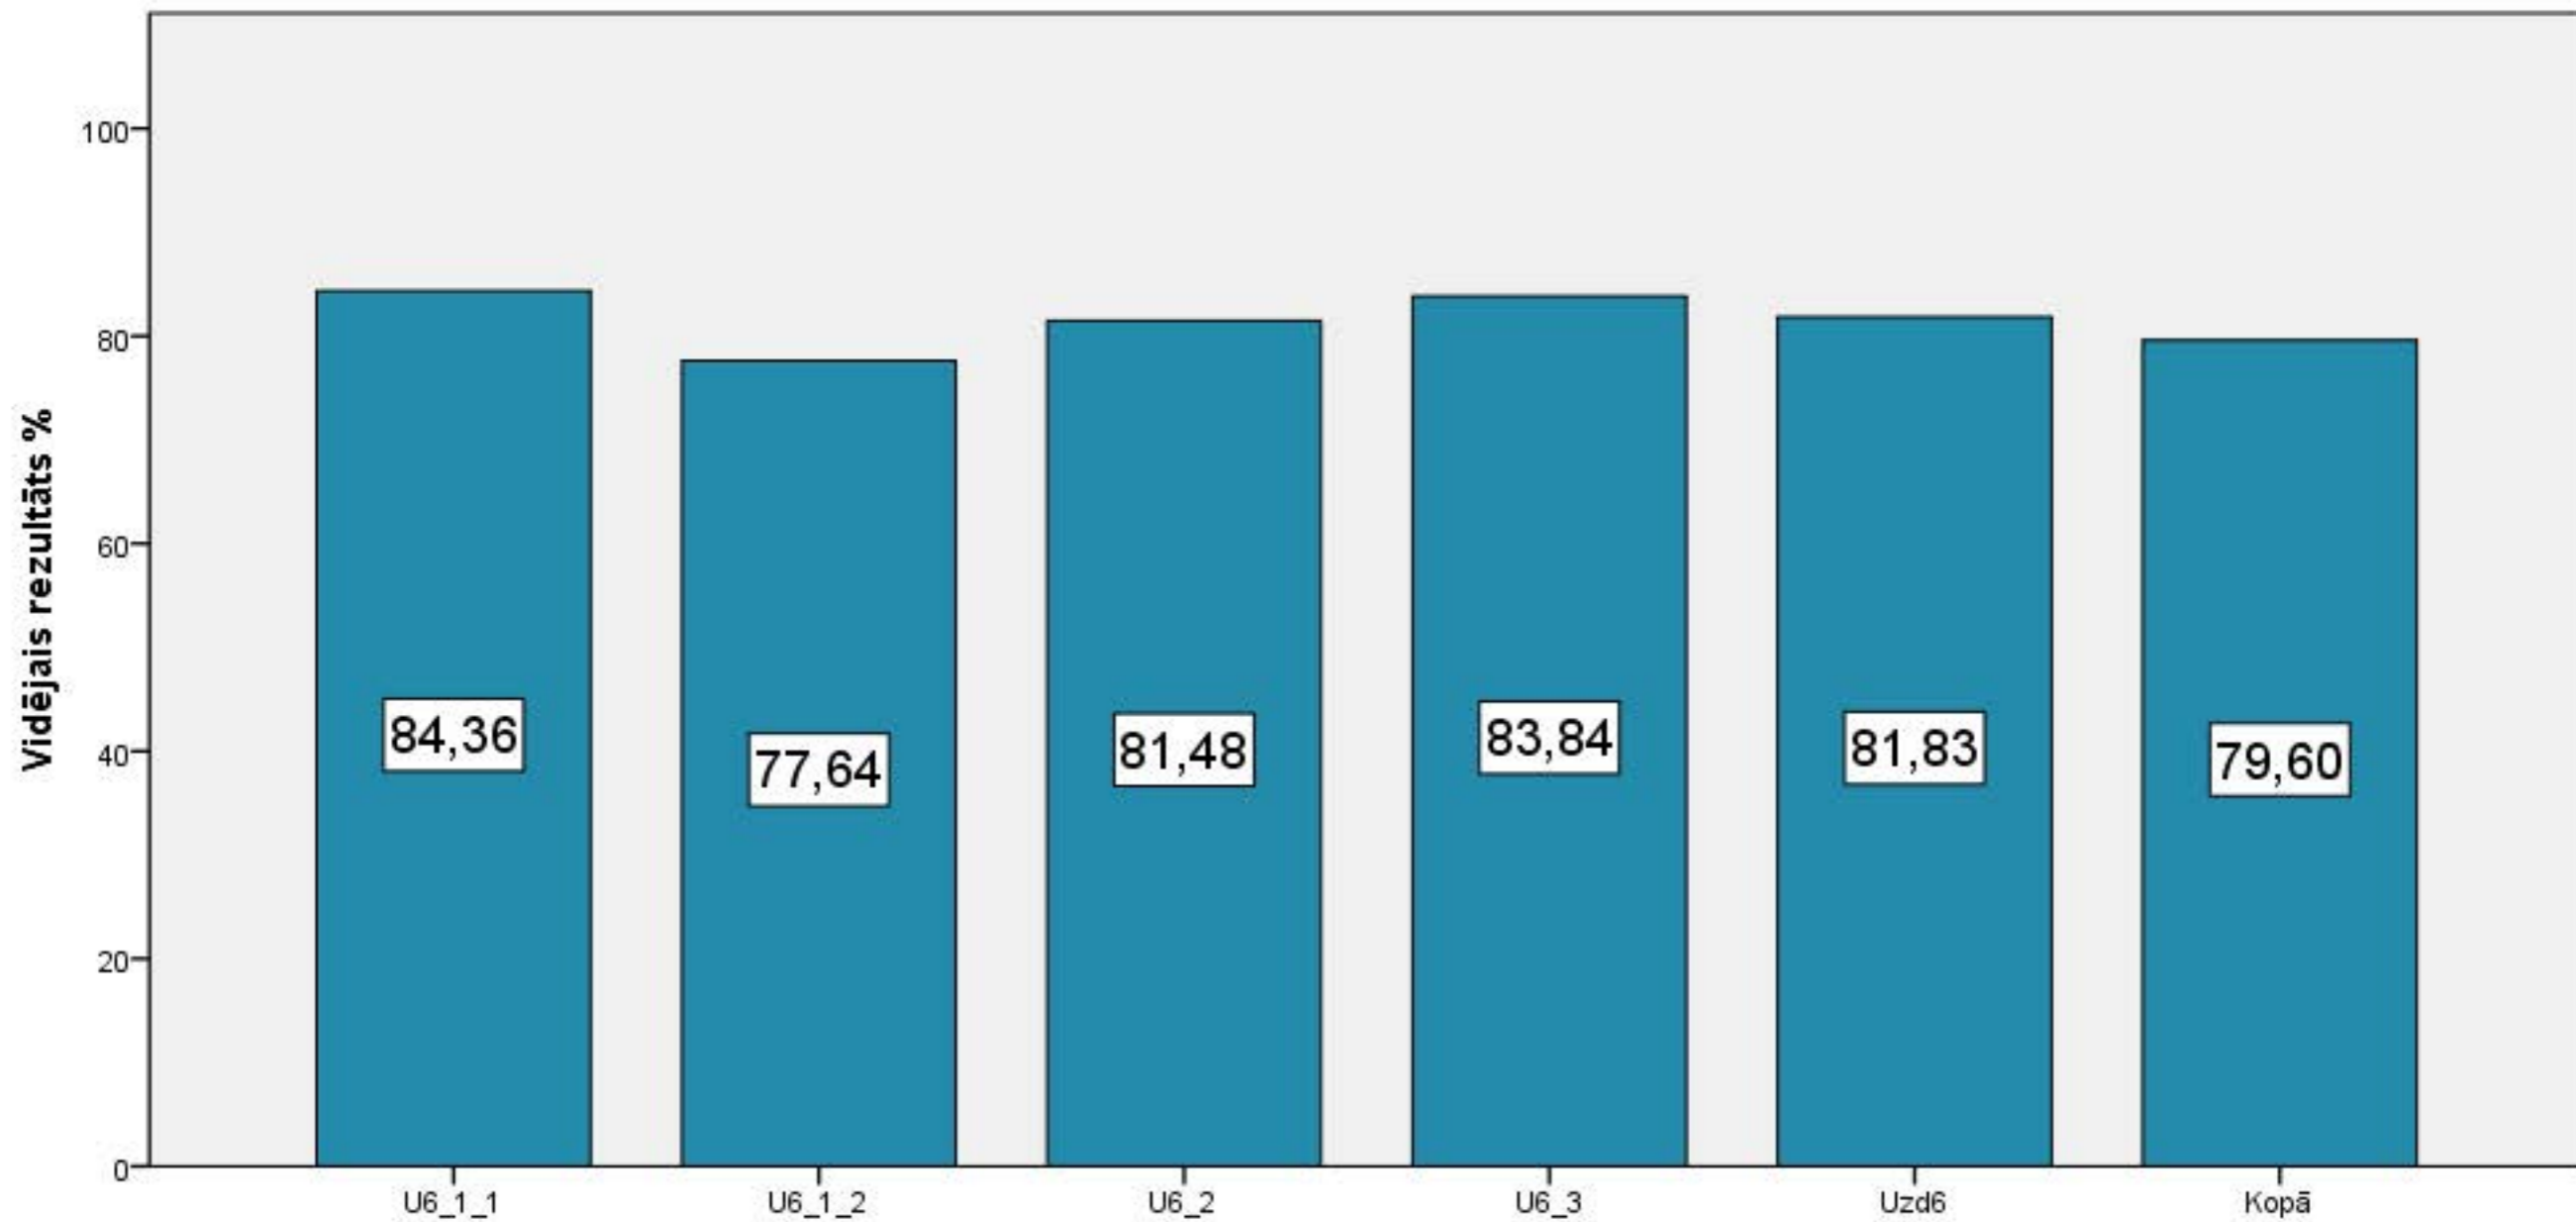

Diagnosticējošais darbs ar kombinētu mācību saturu 3. klase krievu valodā 2015./2016.māc.g. 5. uzdevuma izpilde

Diagnosticējošais darbs ar kombinētu mācību saturu 3. klase krievu valodā 2015./2016.māc.g. 6. uzdevuma izpilde