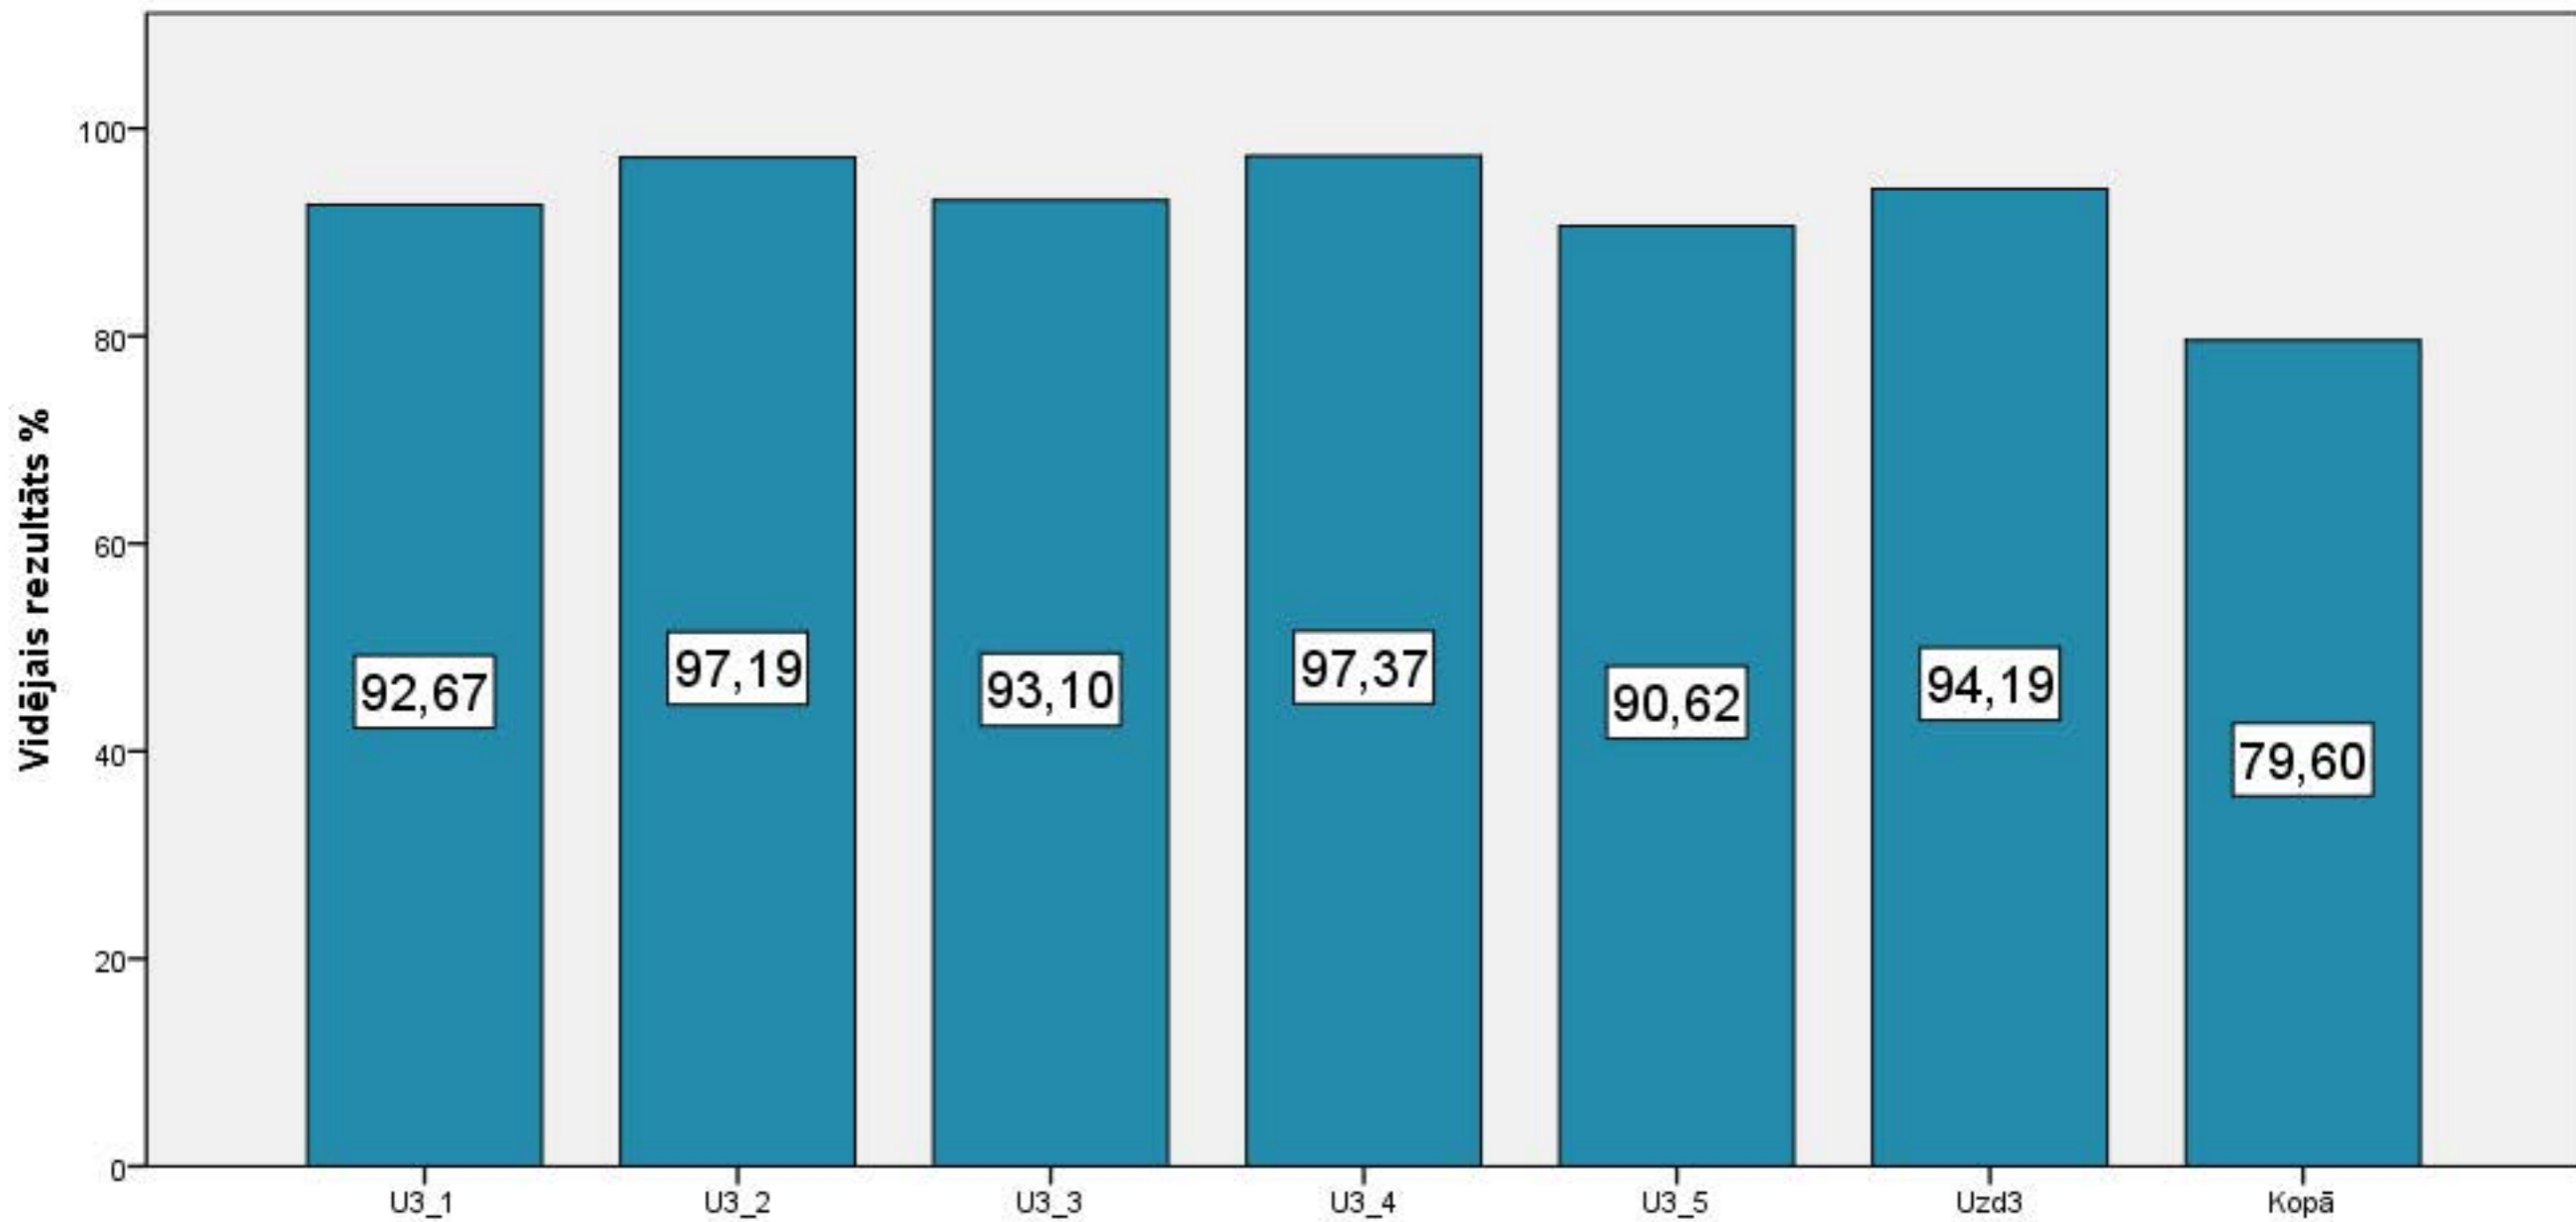

Diagnosticējošais darbs ar kombinētu mācību saturu 3. klase krievu valodā 2015./2016.māc.g. 1. uzdevuma izpilde

Diagnosticējošais darbs ar kombinētu mācību saturu 3. klase krievu valodā 2015./2016.māc.g. 2. uzdevuma izpilde