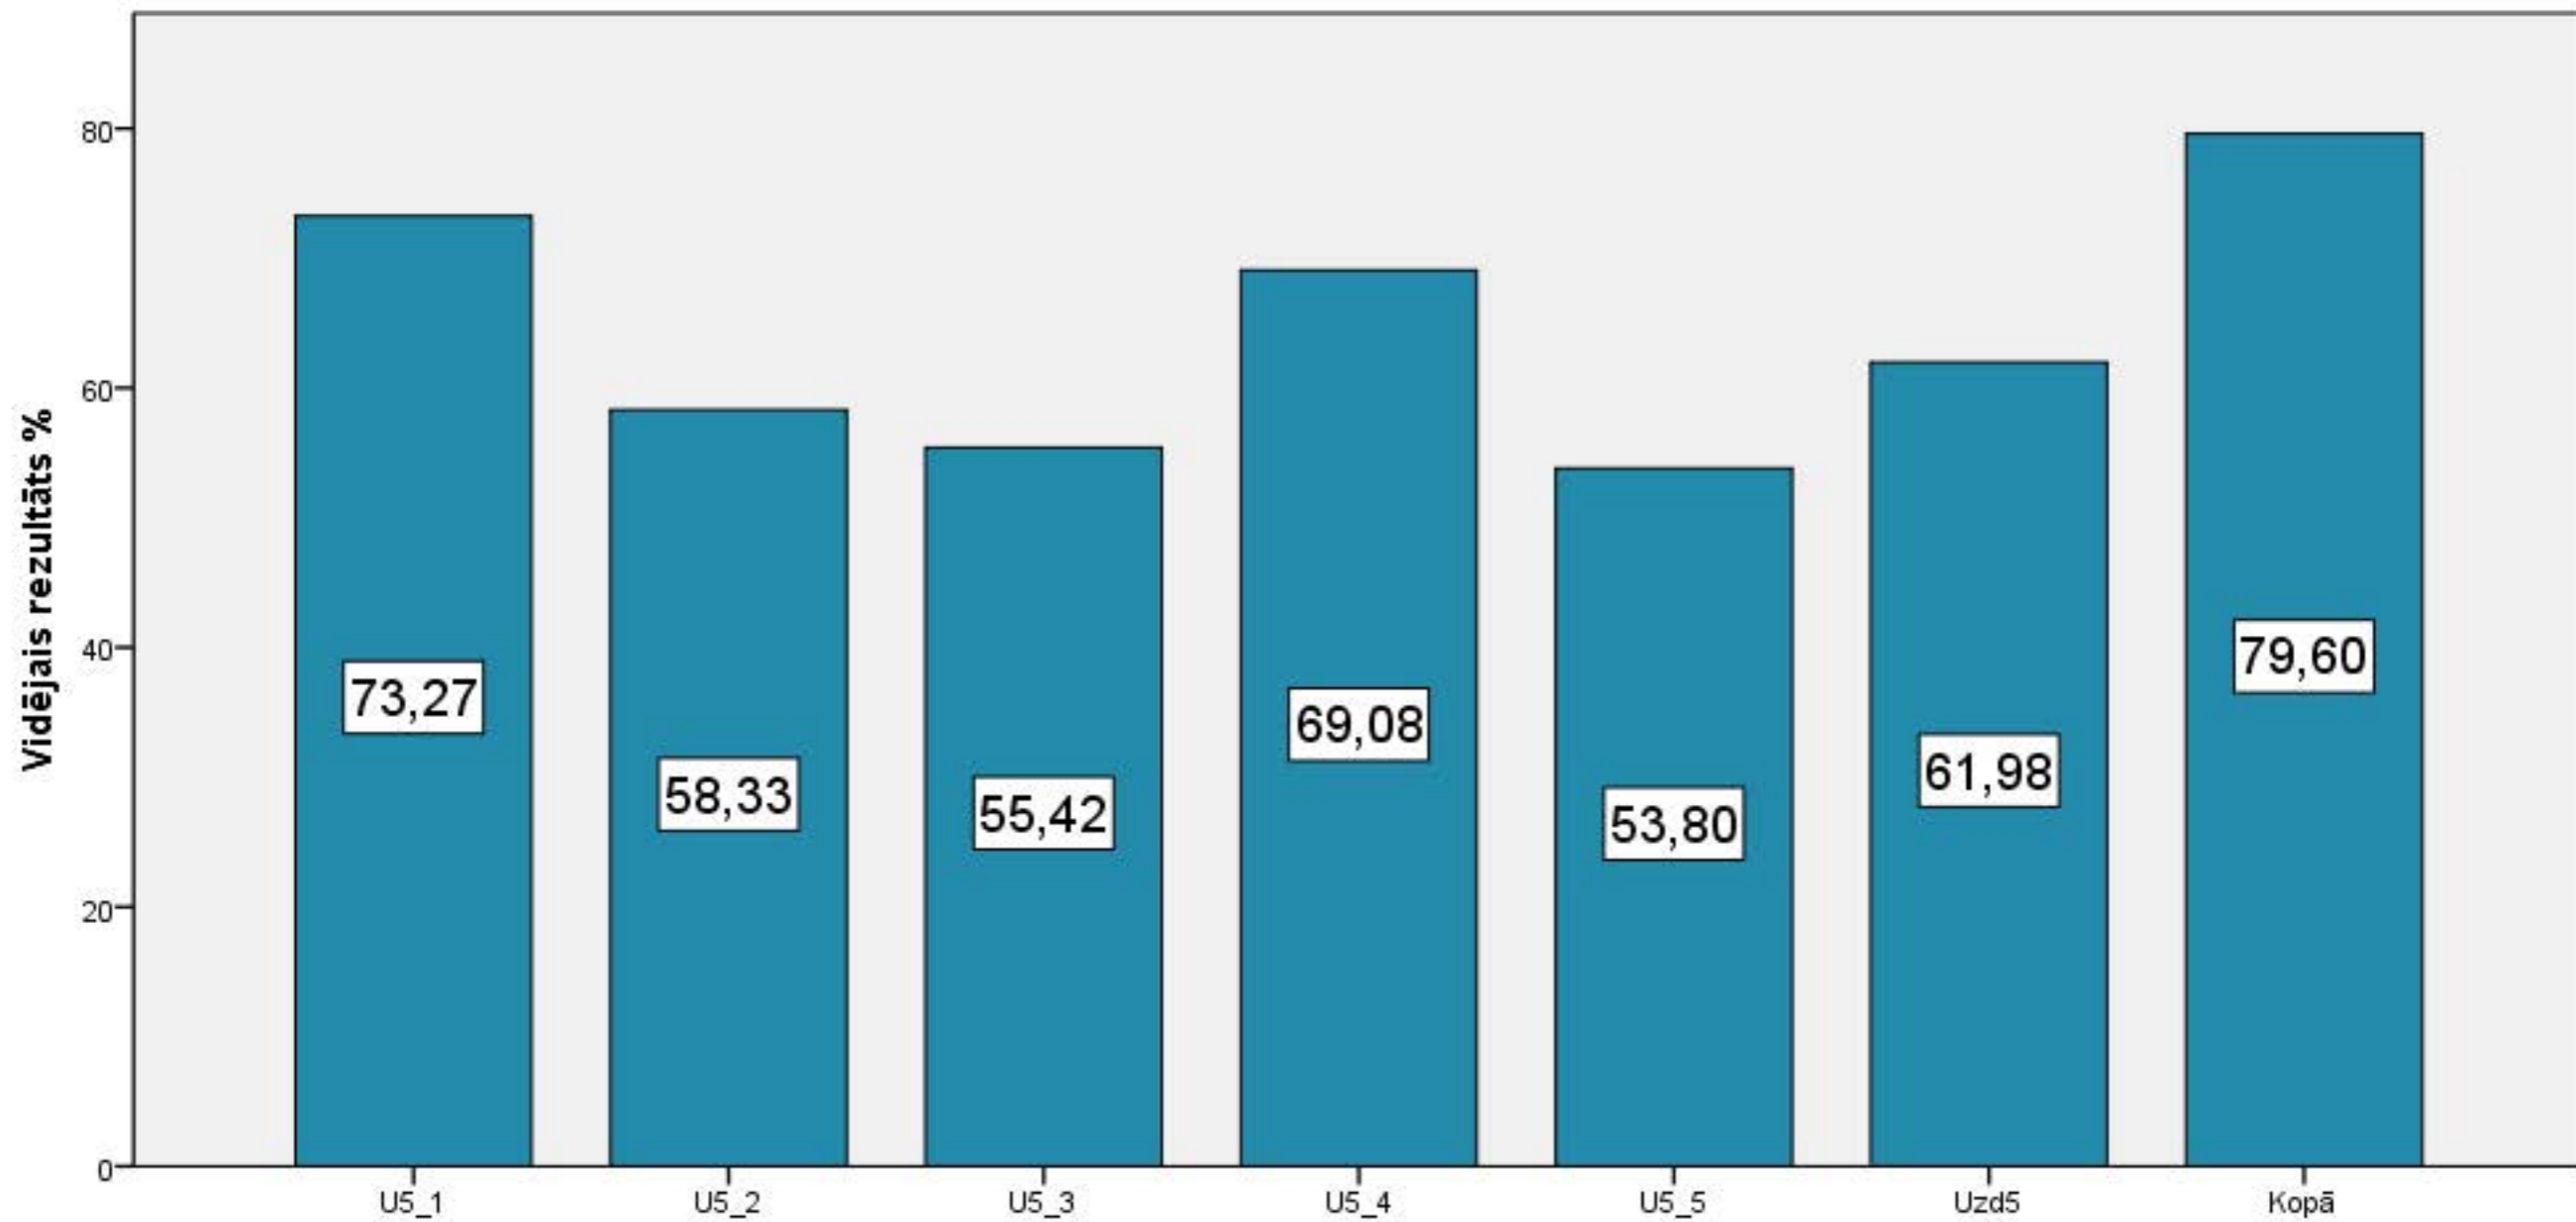

Diagnosticējošais darbs ar kombinētu mācību saturu 3. klase krievu valodā 2015./2016.māc.g. 4. uzdevuma izpilde

Diagnosticējošais darbs ar kombinētu mācību saturu 3. klase krievu valodā 2015./2016.māc.g. 5. uzdevuma izpilde