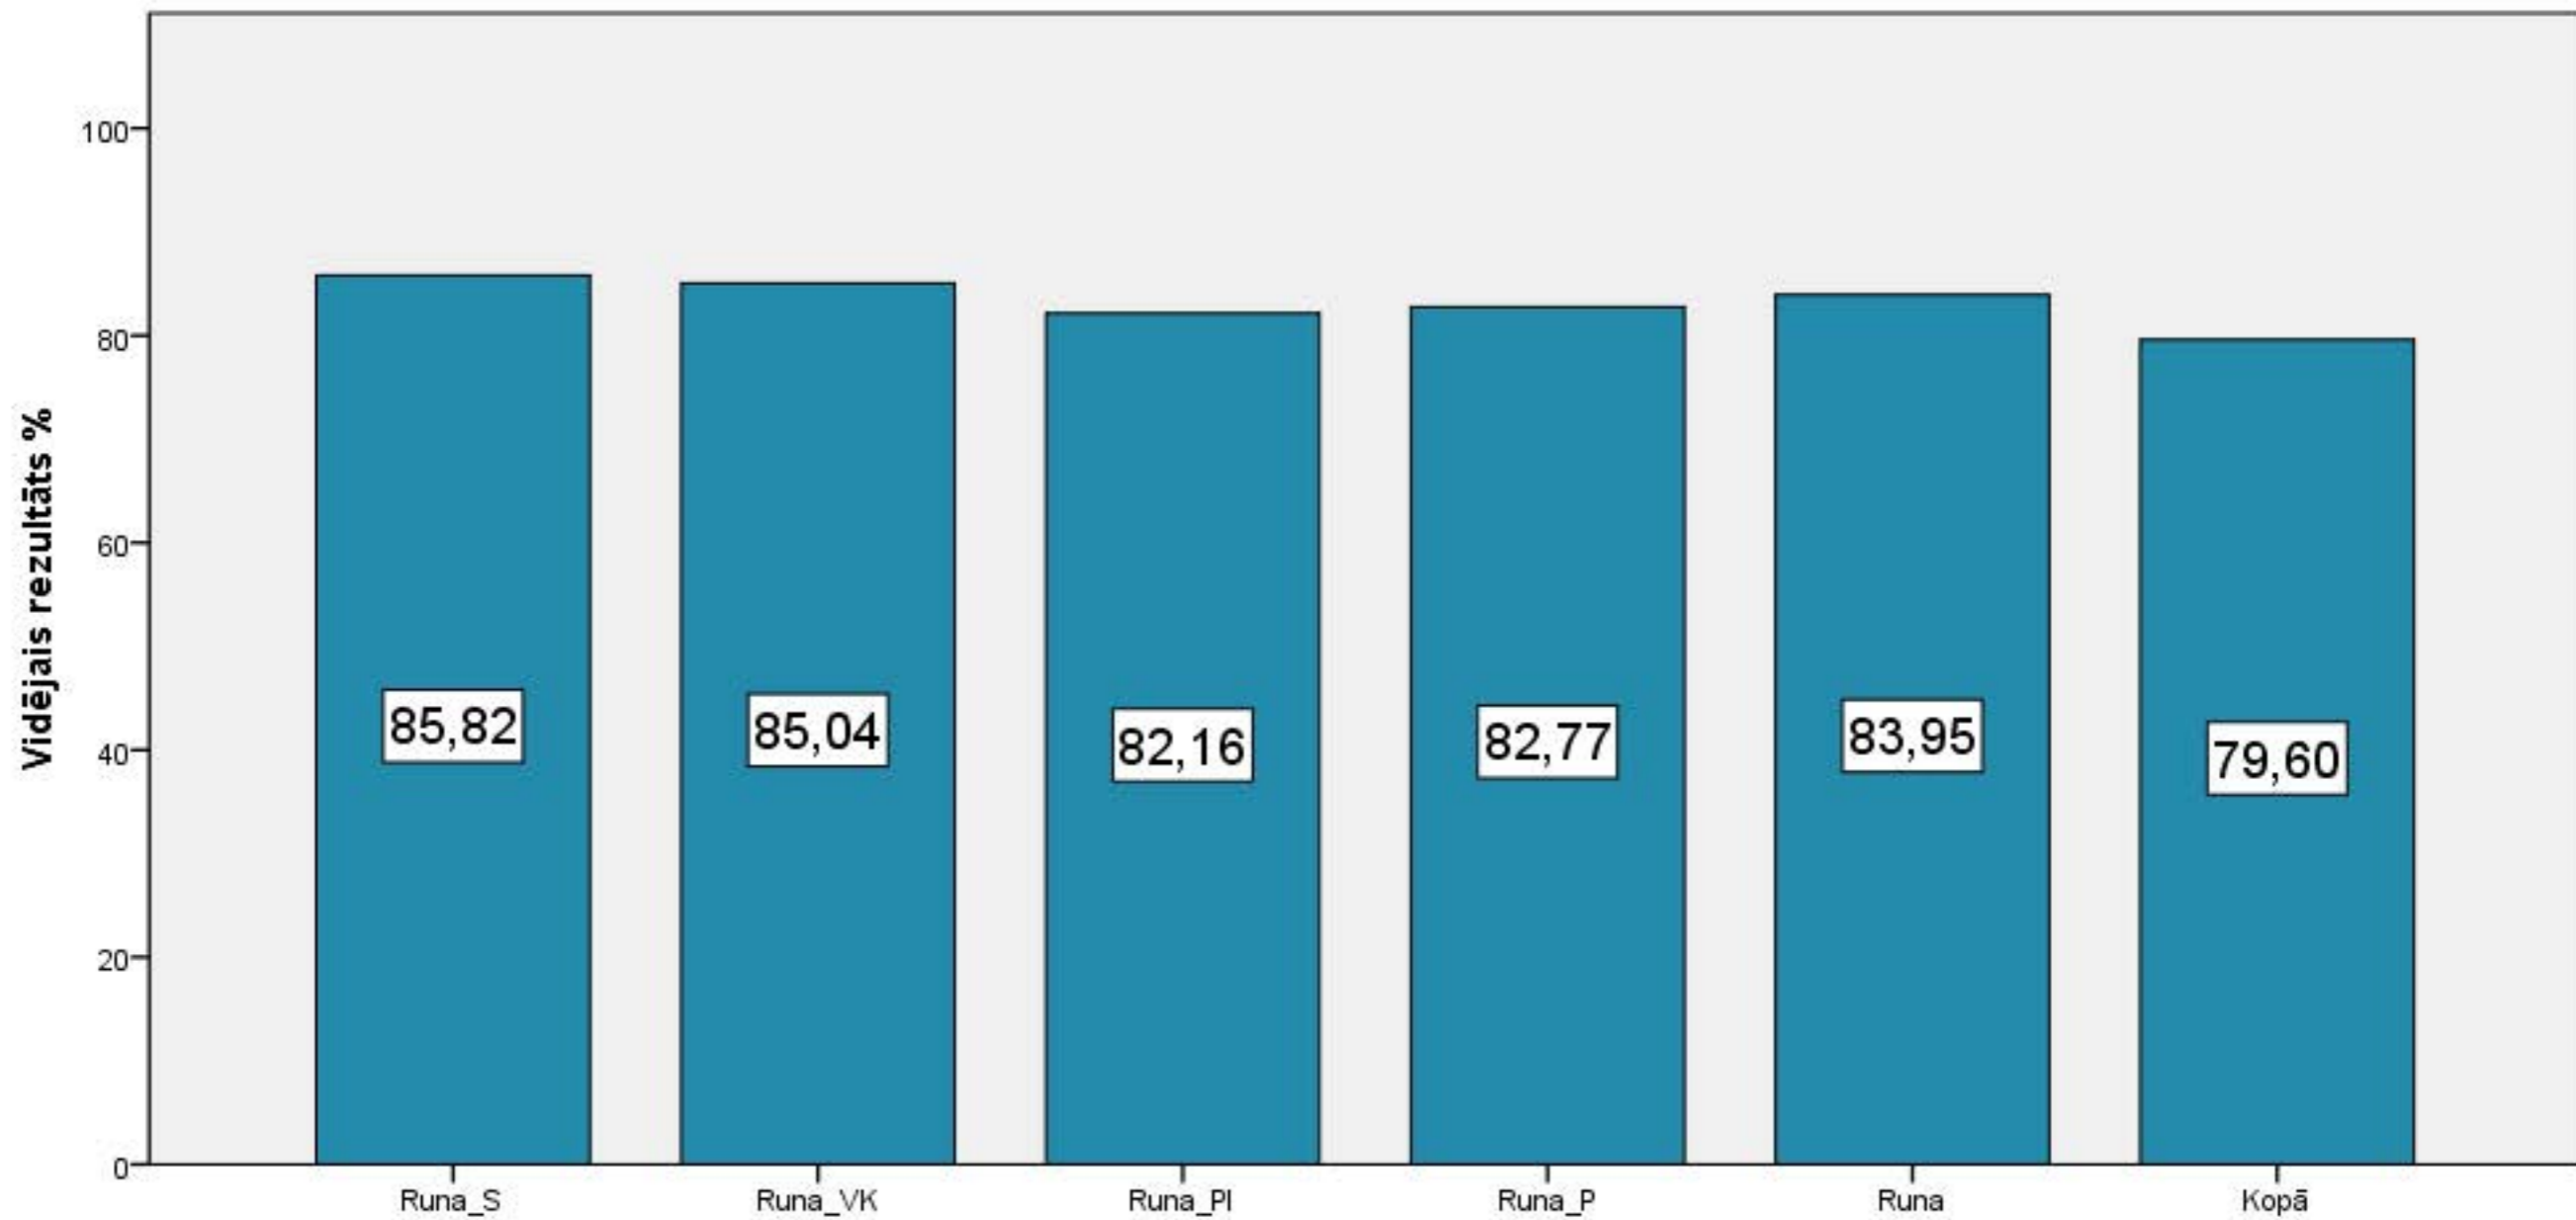

Diagnosticējošais darbs ar kombinētu mācību saturu 3. klase krievu valodā 2015./2016.māc.g. 7. uzdevuma izpilde

Diagnosticējošais darbs ar kombinētu mācību saturu 3. klase krievu valodā 2015./2016.māc.g. Mutvārdu daļas uzdevuma izpilde