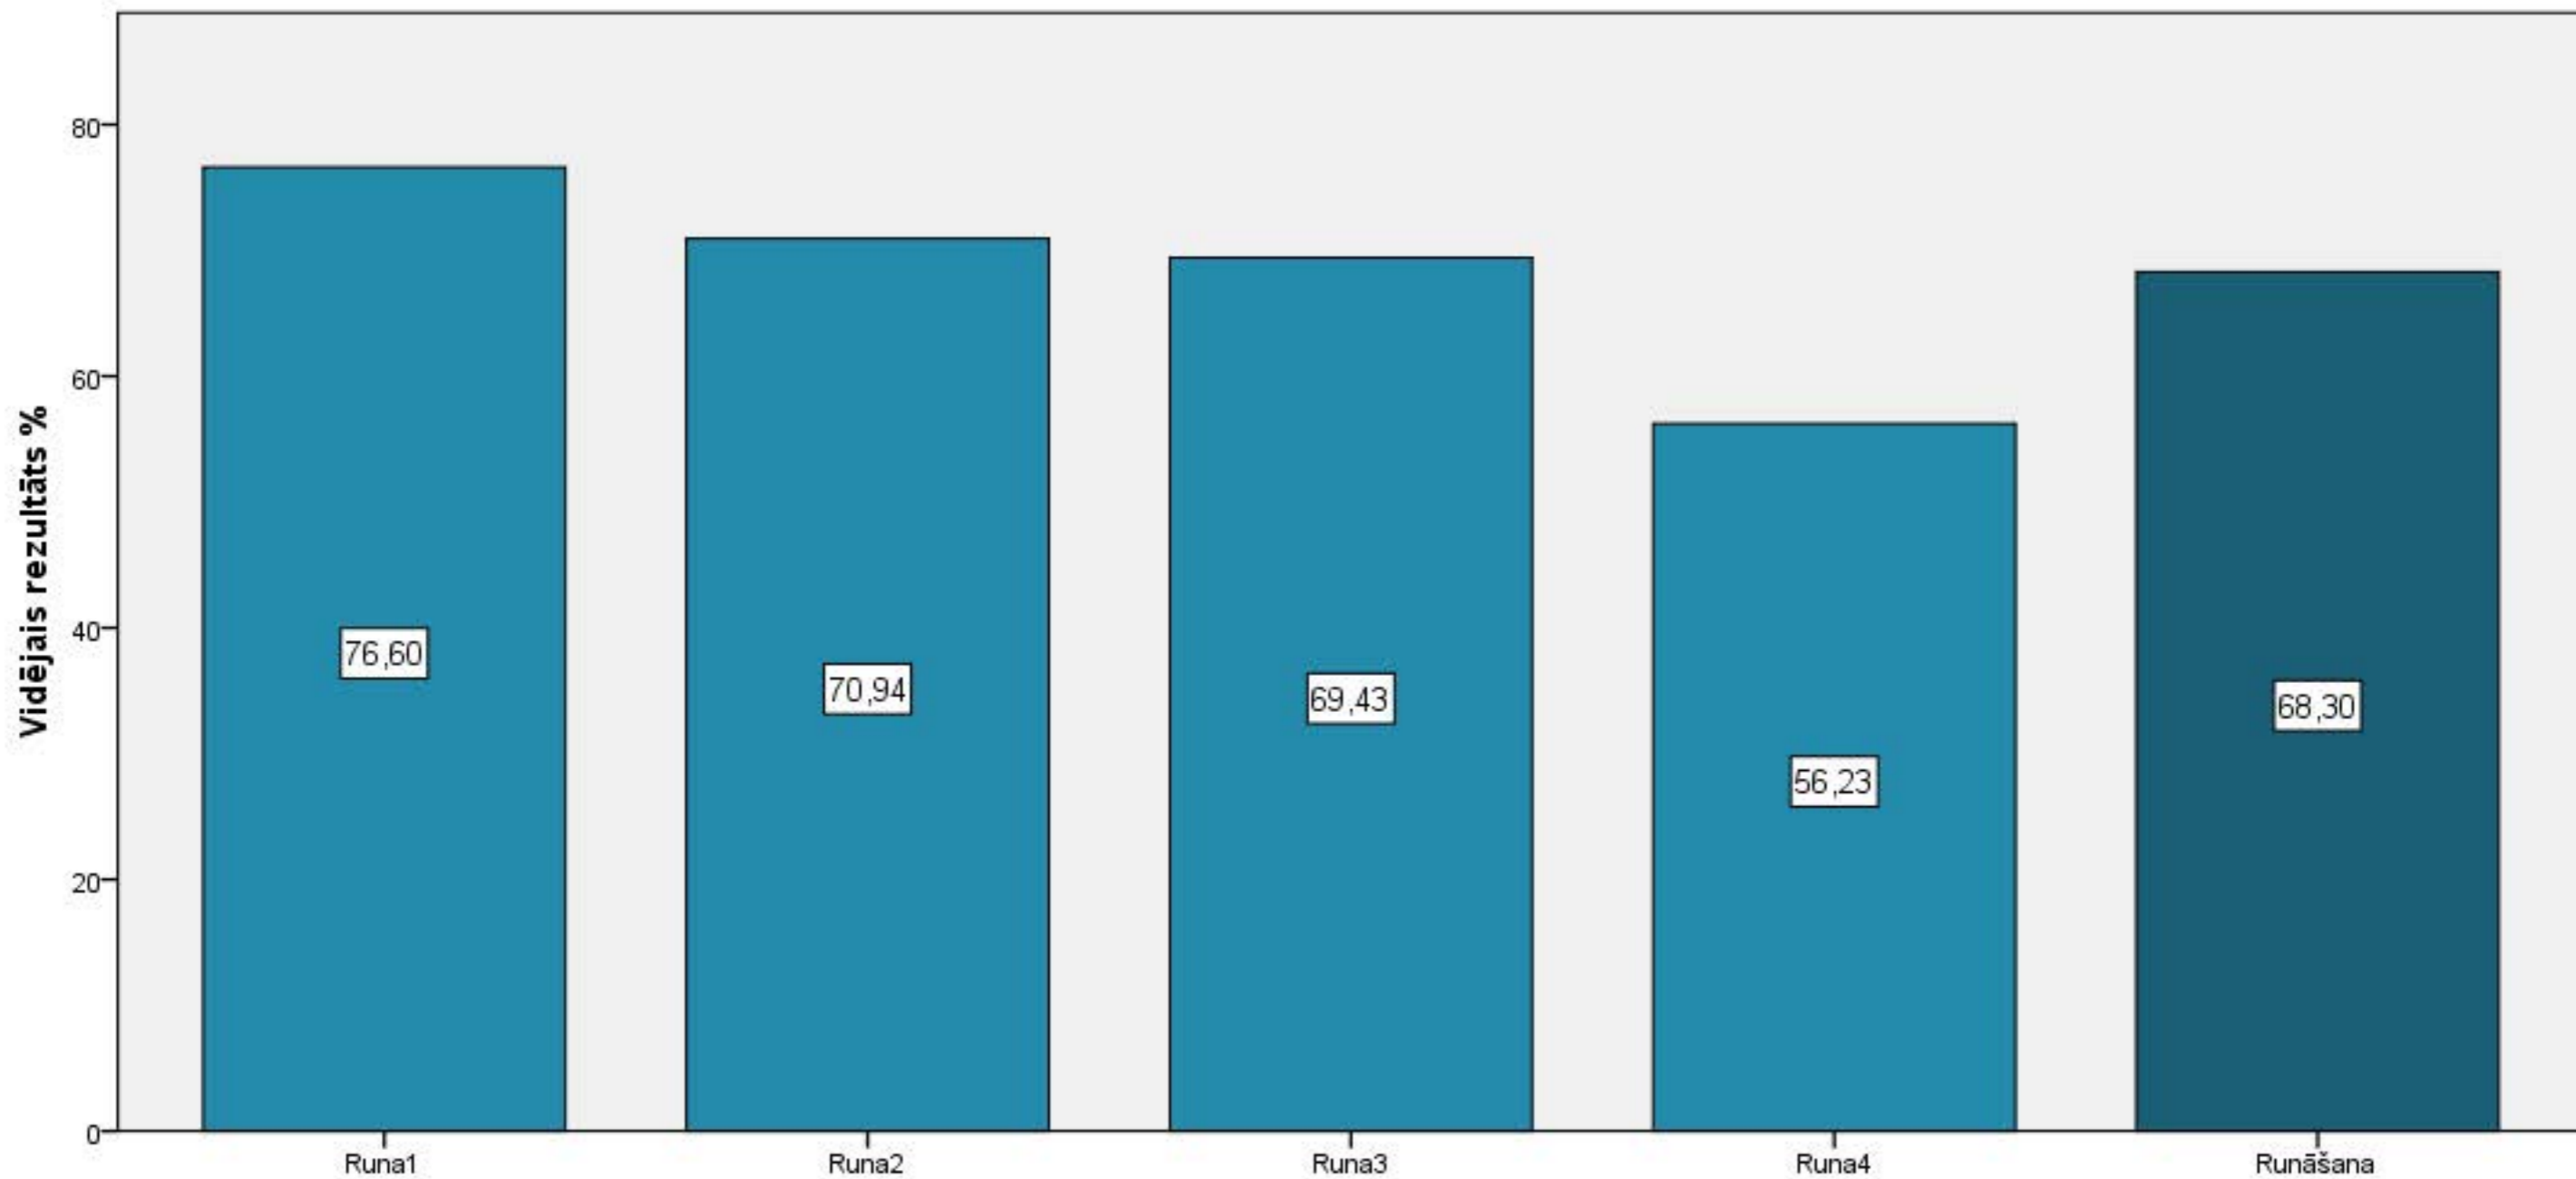

Diagnosticējošais darbs poļu valodā 6.klasei 2014./2015.māc.g. Uzdevumu izpilde

Diagnosticējošais darbs poļu valodā 6.klasei 2014./2015.māc.g. Mutvārdu daļas uzdevumu izpilde