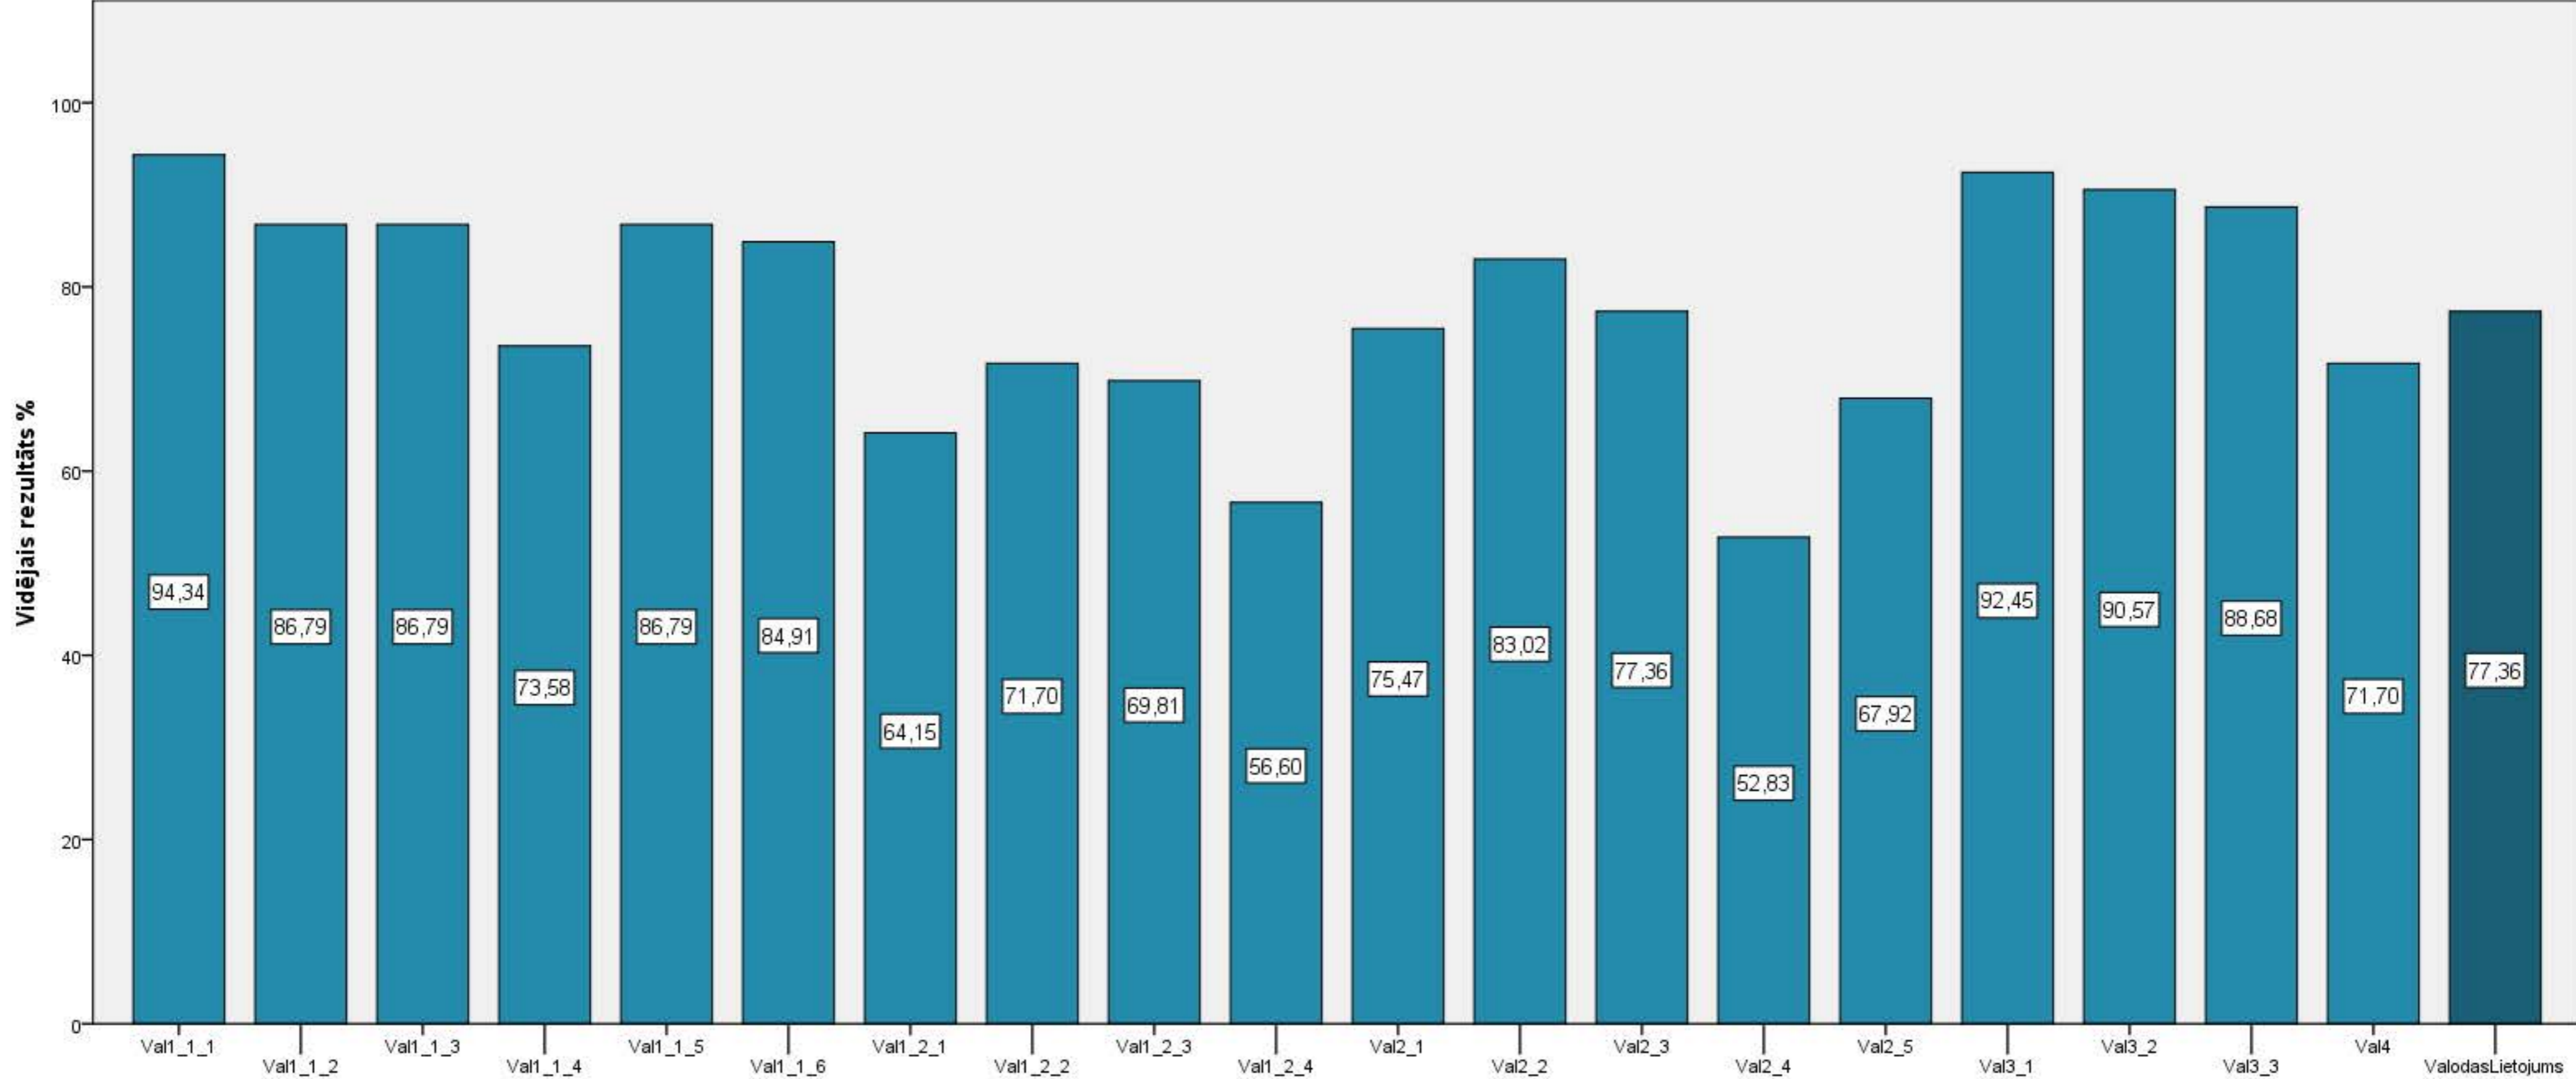

Diagnosticējošais darbs poļu valodā 6.klasei 2014./2015.māc.g. Uzdevumu izpilde

Diagnosticējošais darbs poļu valodā 6.klasei 2014./2015.māc.g. Mutvārdu daļas uzdevumu izpilde

Diagnosticējošais darbs poļu valodā 6.klasei 2014./2015.māc.g. Rakstīšanas daļas uzdevumu izpilde

Diagnosticējošais darbs poļu valodā 6.klasei 2014./2015.māc.g. Valodas lietojuma daļas uzdevumu izpilde