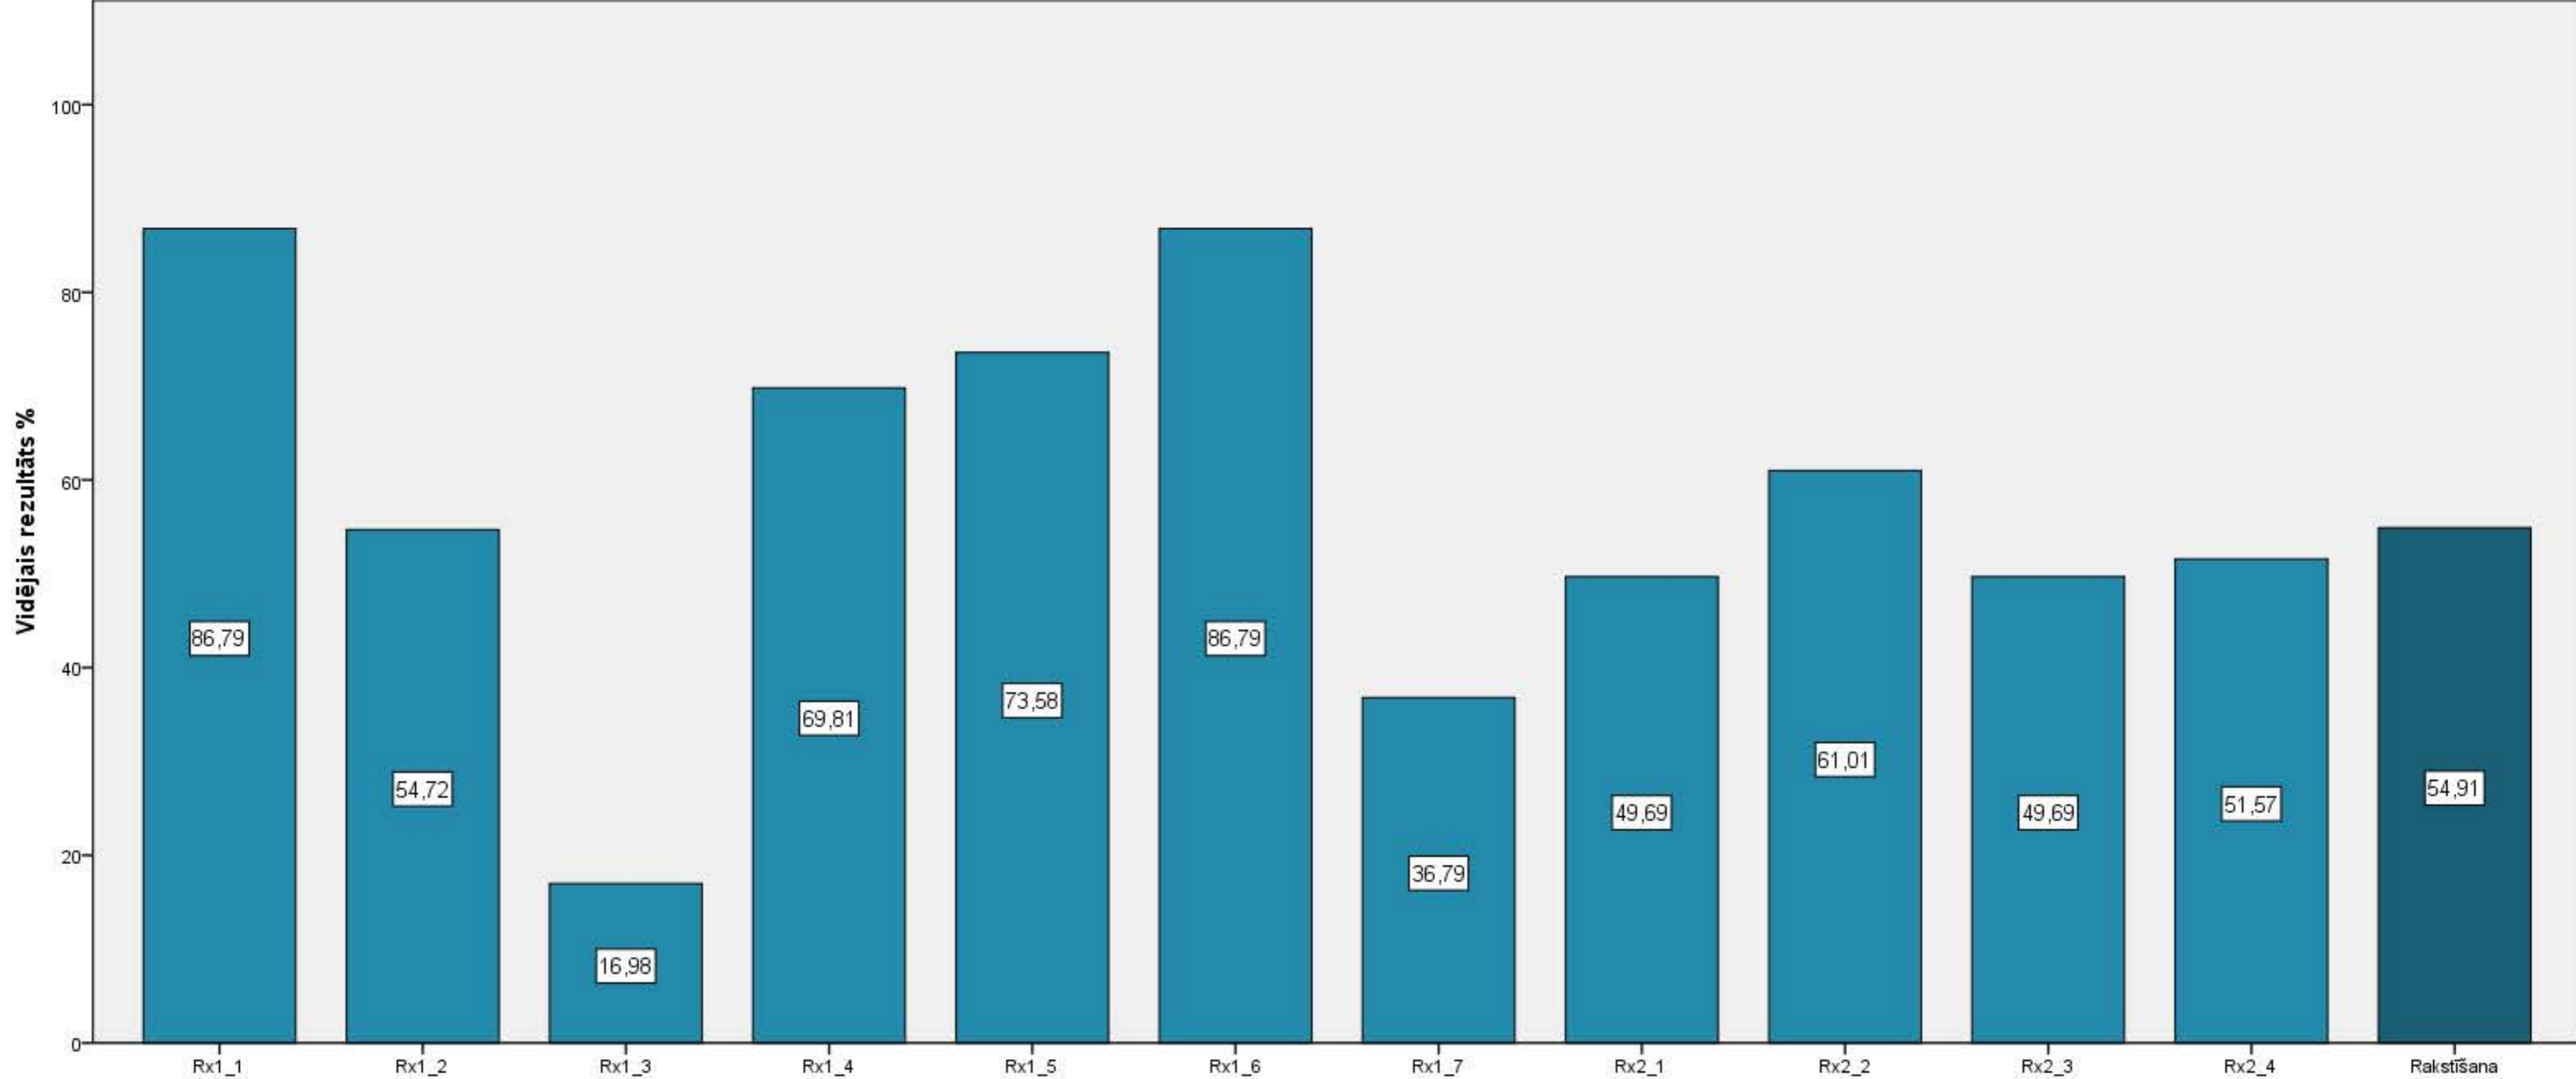

Diagnosticējošais darbs poļu valodā 6.klasei 2014./2015.māc.g. Uzdevumu izpilde

Diagnosticējošais darbs poļu valodā 6.klasei 2014./2015.māc.g. Mutvārdu daļas uzdevumu izpilde

Diagnosticējošais darbs poļu valodā 6.klasei 2014./2015.māc.g. Rakstīšanas daļas uzdevumu izpilde

Diagnosticējošais darbs poļu valodā 6.klasei 2014./2015.māc.g. Valodas lietojuma daļas uzdevumu izpilde