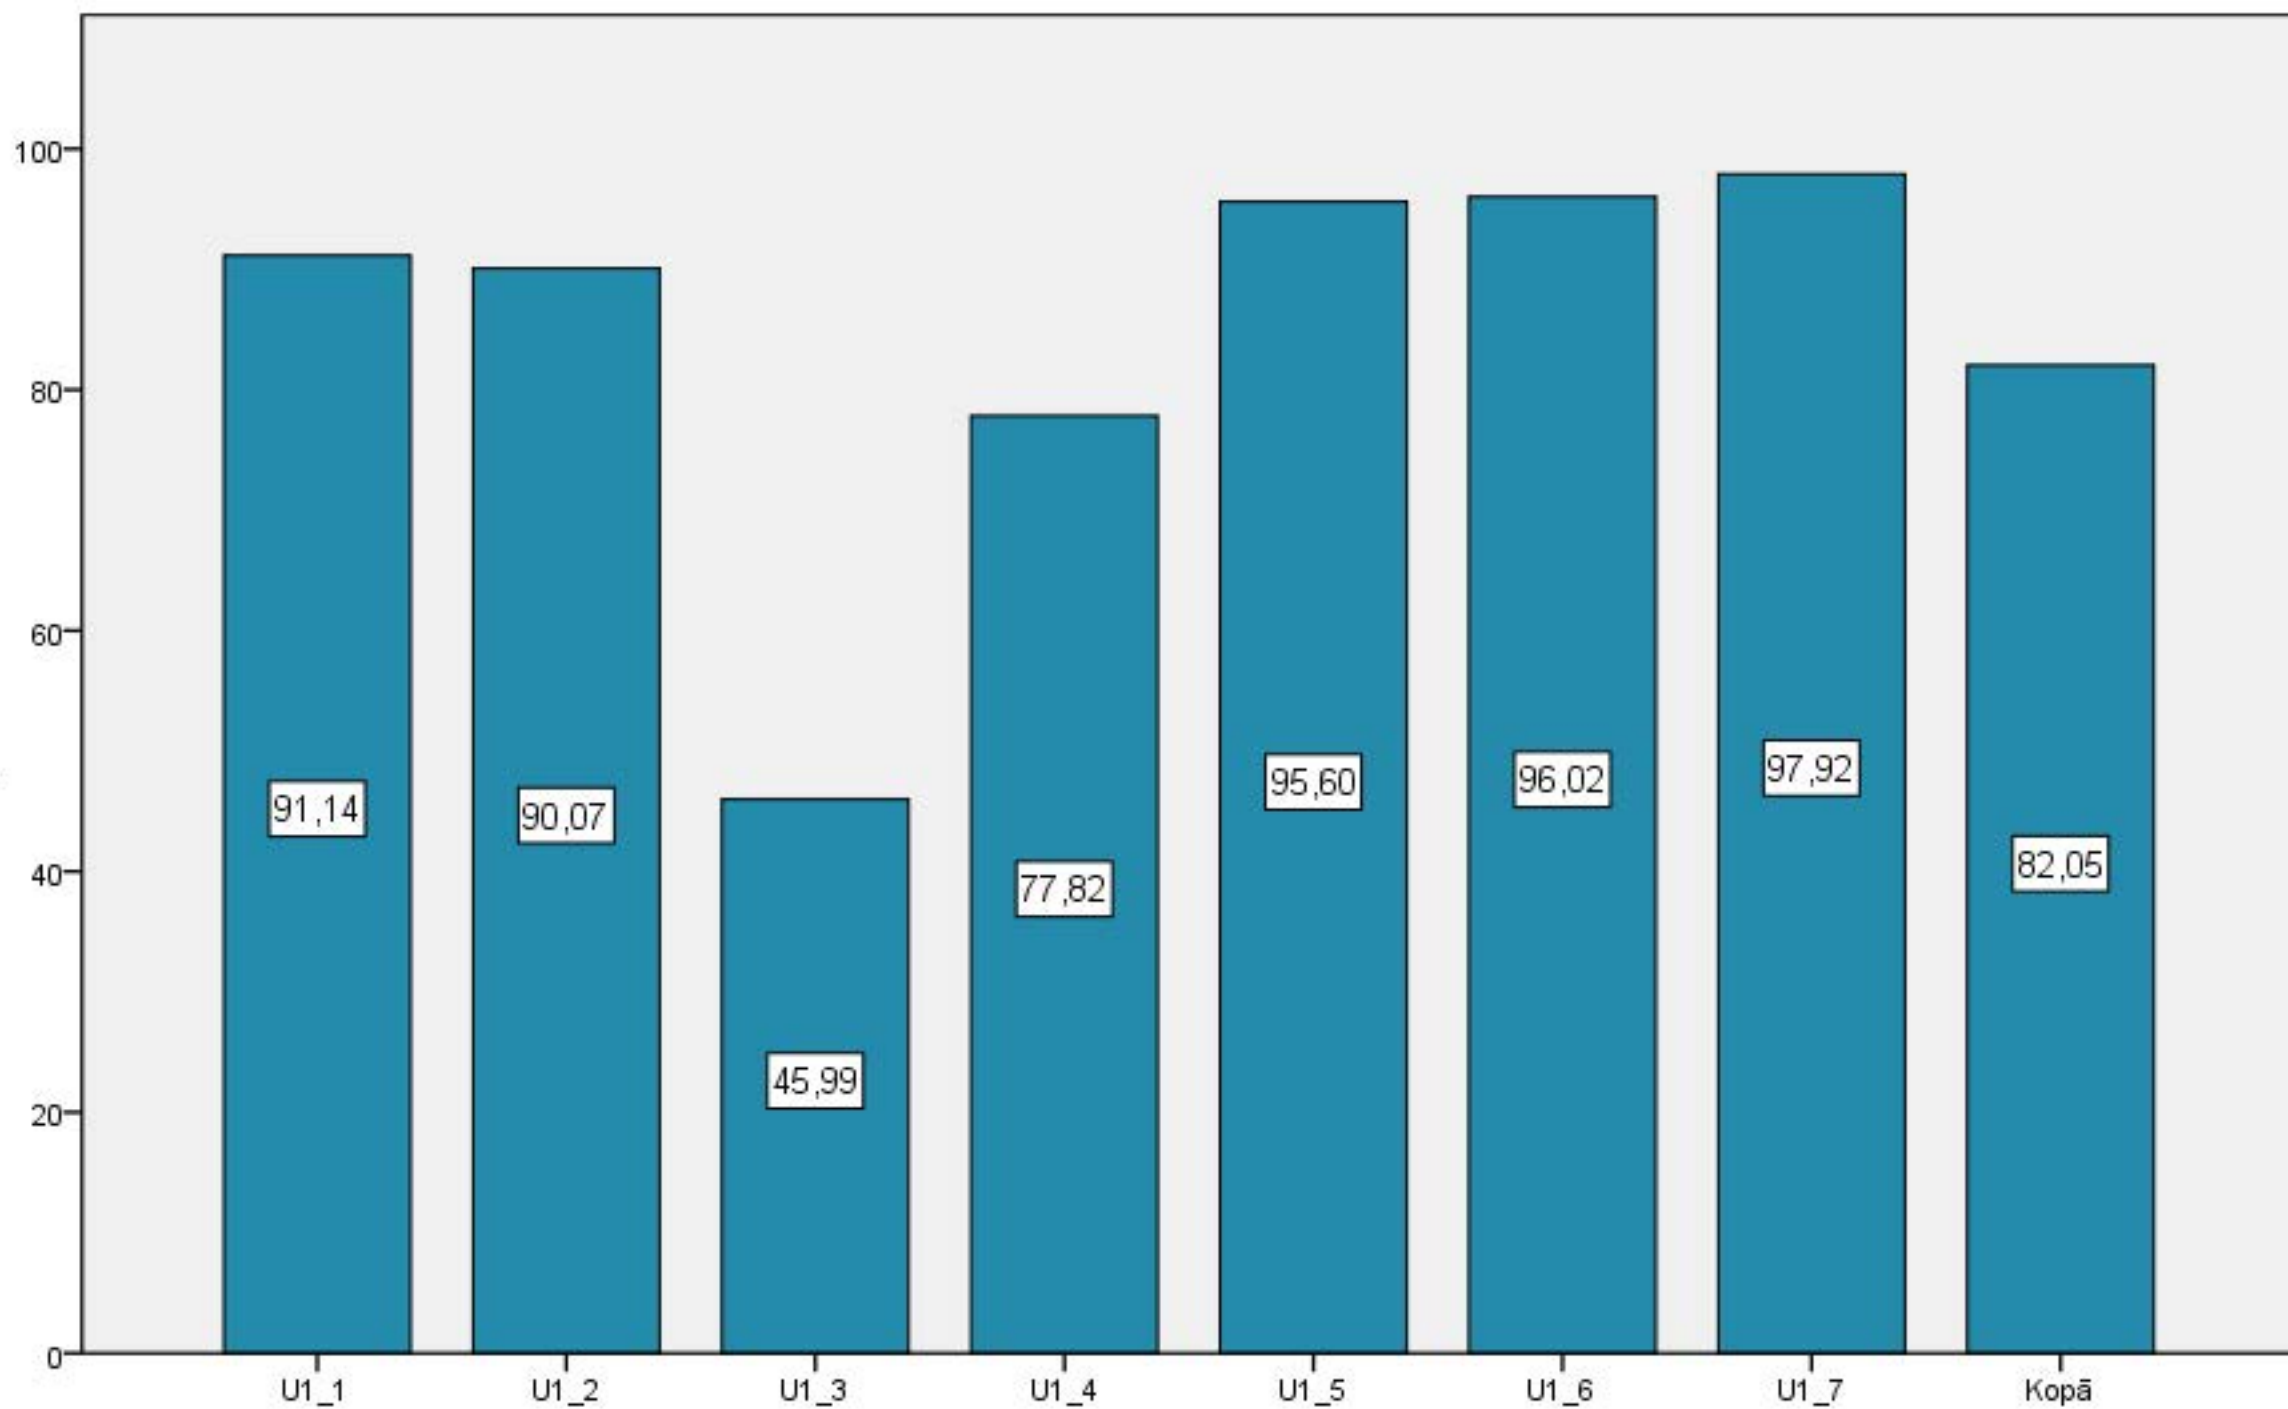

Vidējais rezultāts %

Diagnosticējošais darbs ar kombinētu mācību saturu 3. klase krievu valodā 2014./2015.māc.g. 1. uzdevuma izpilde

Diagnosticējošais darbs ar kombinētu mācību saturu 3. klase krievu valodā 2014./2015.māc.g. 2. uzdevuma izpilde