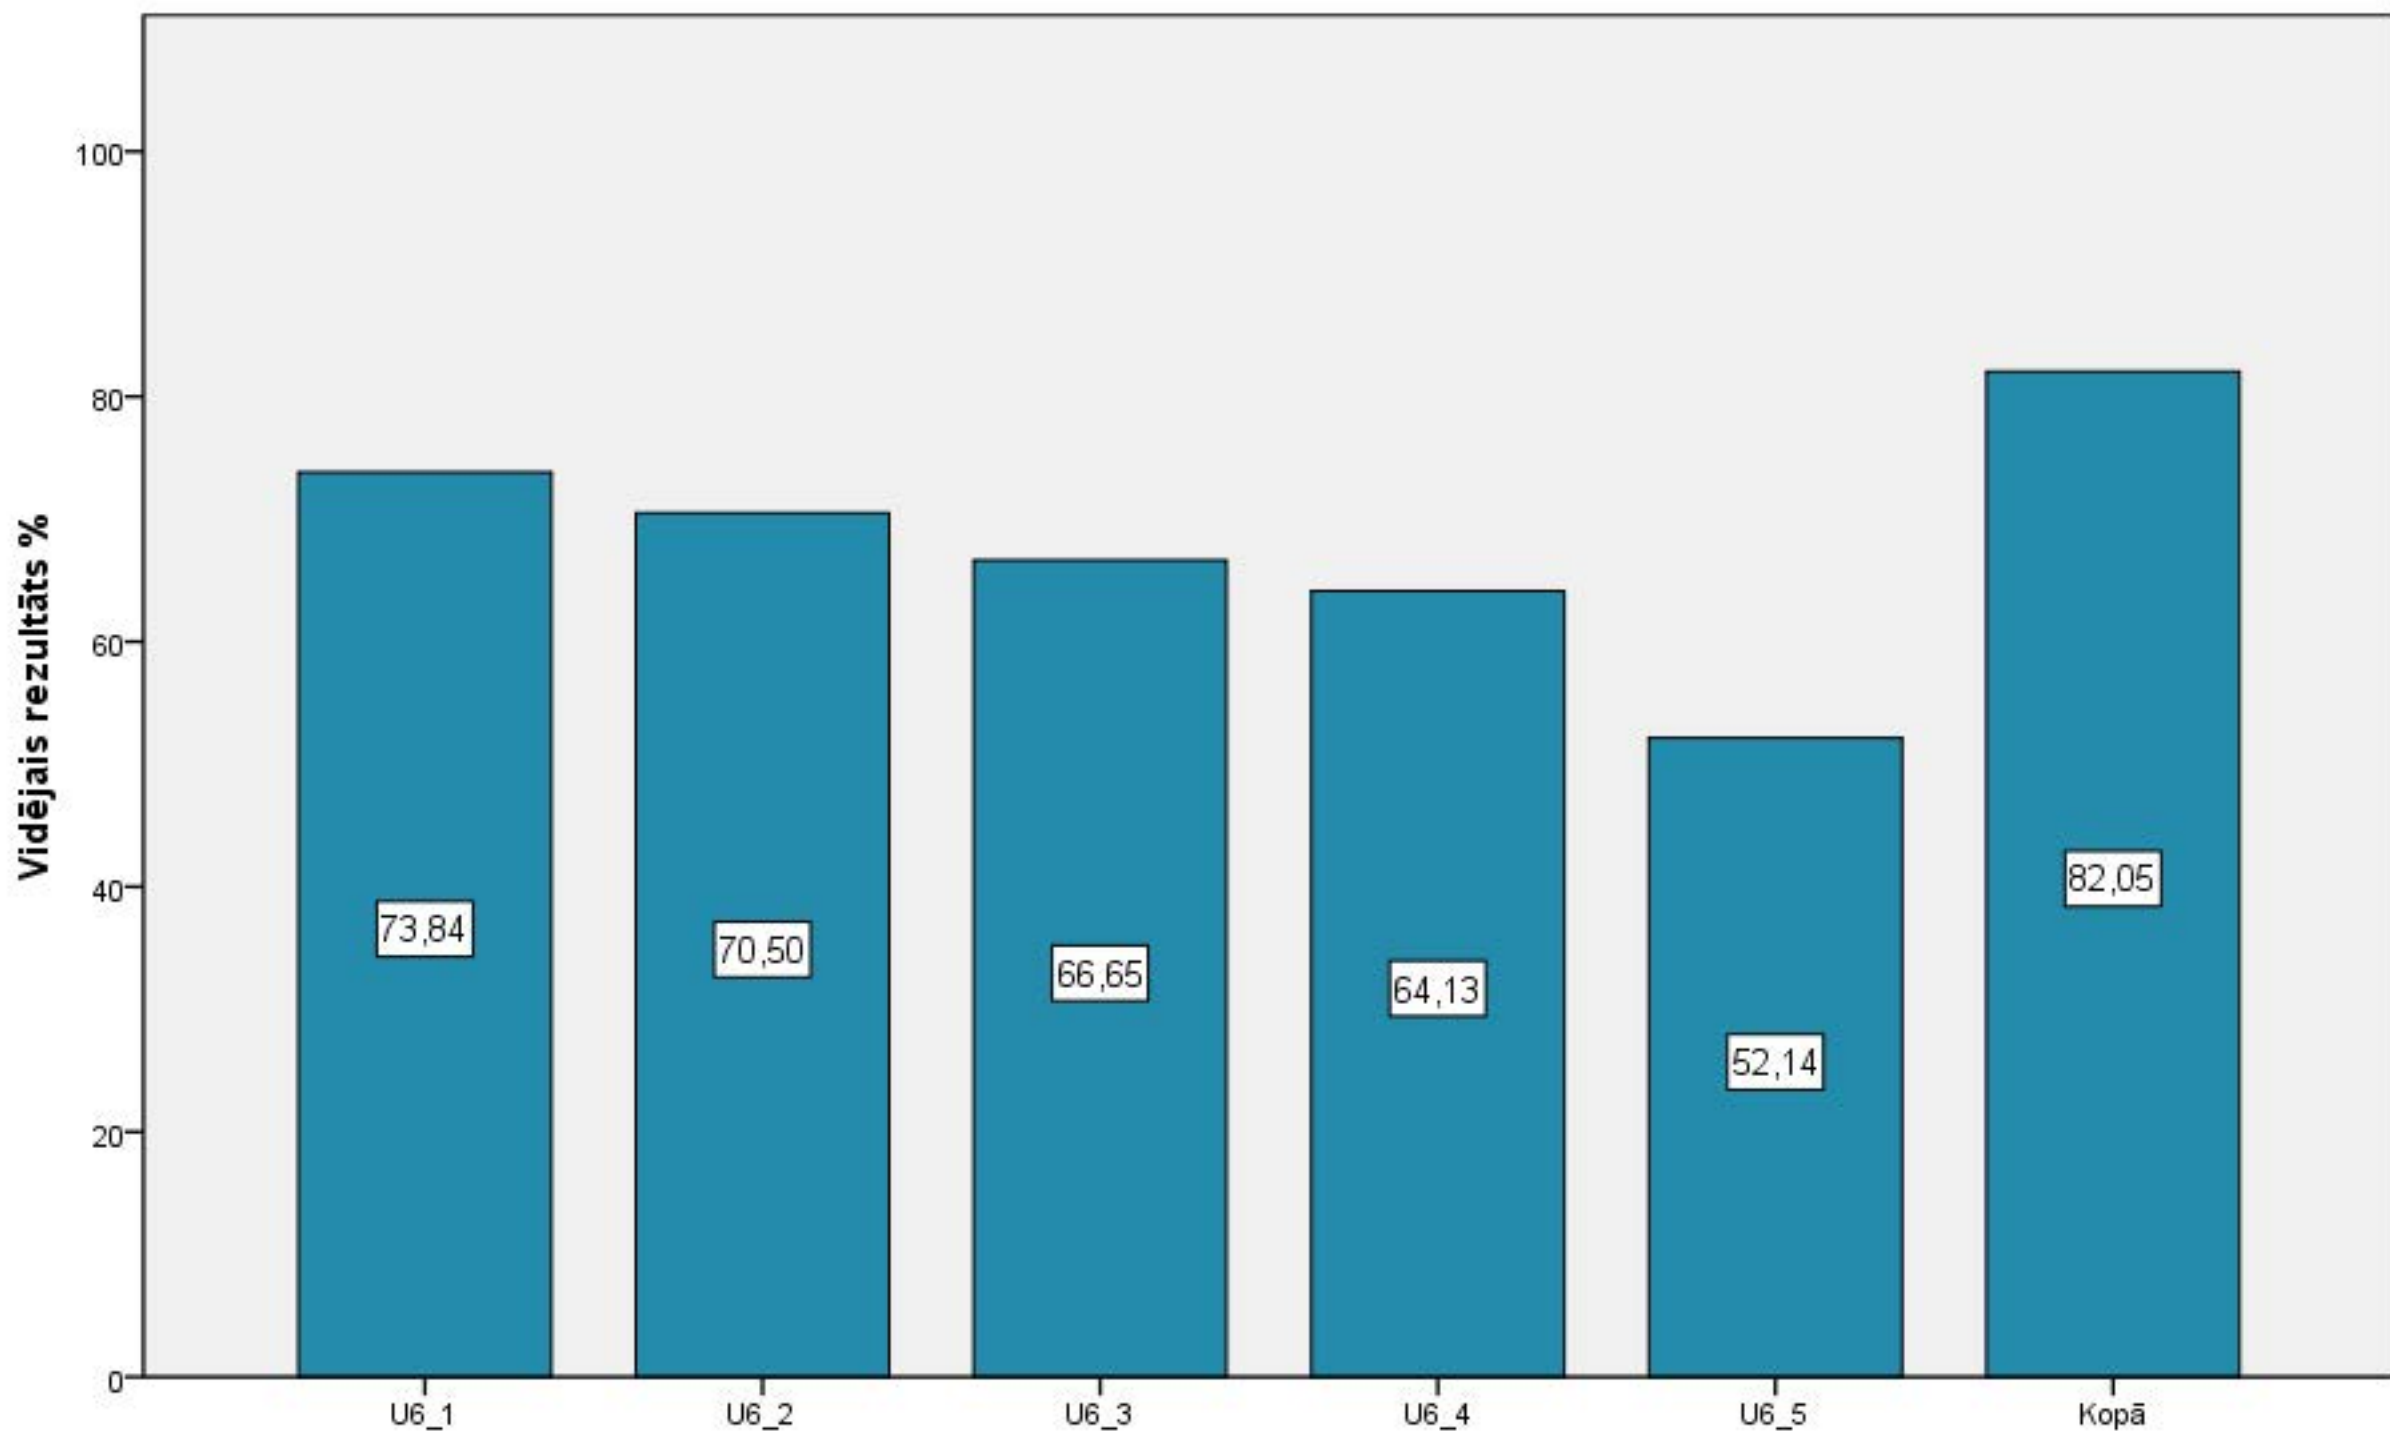

Diagnosticējošais darbs ar kombinētu mācību saturu 3. klase krievu valodā 2014./2015.māc.g. 6. uzdevuma izpilde