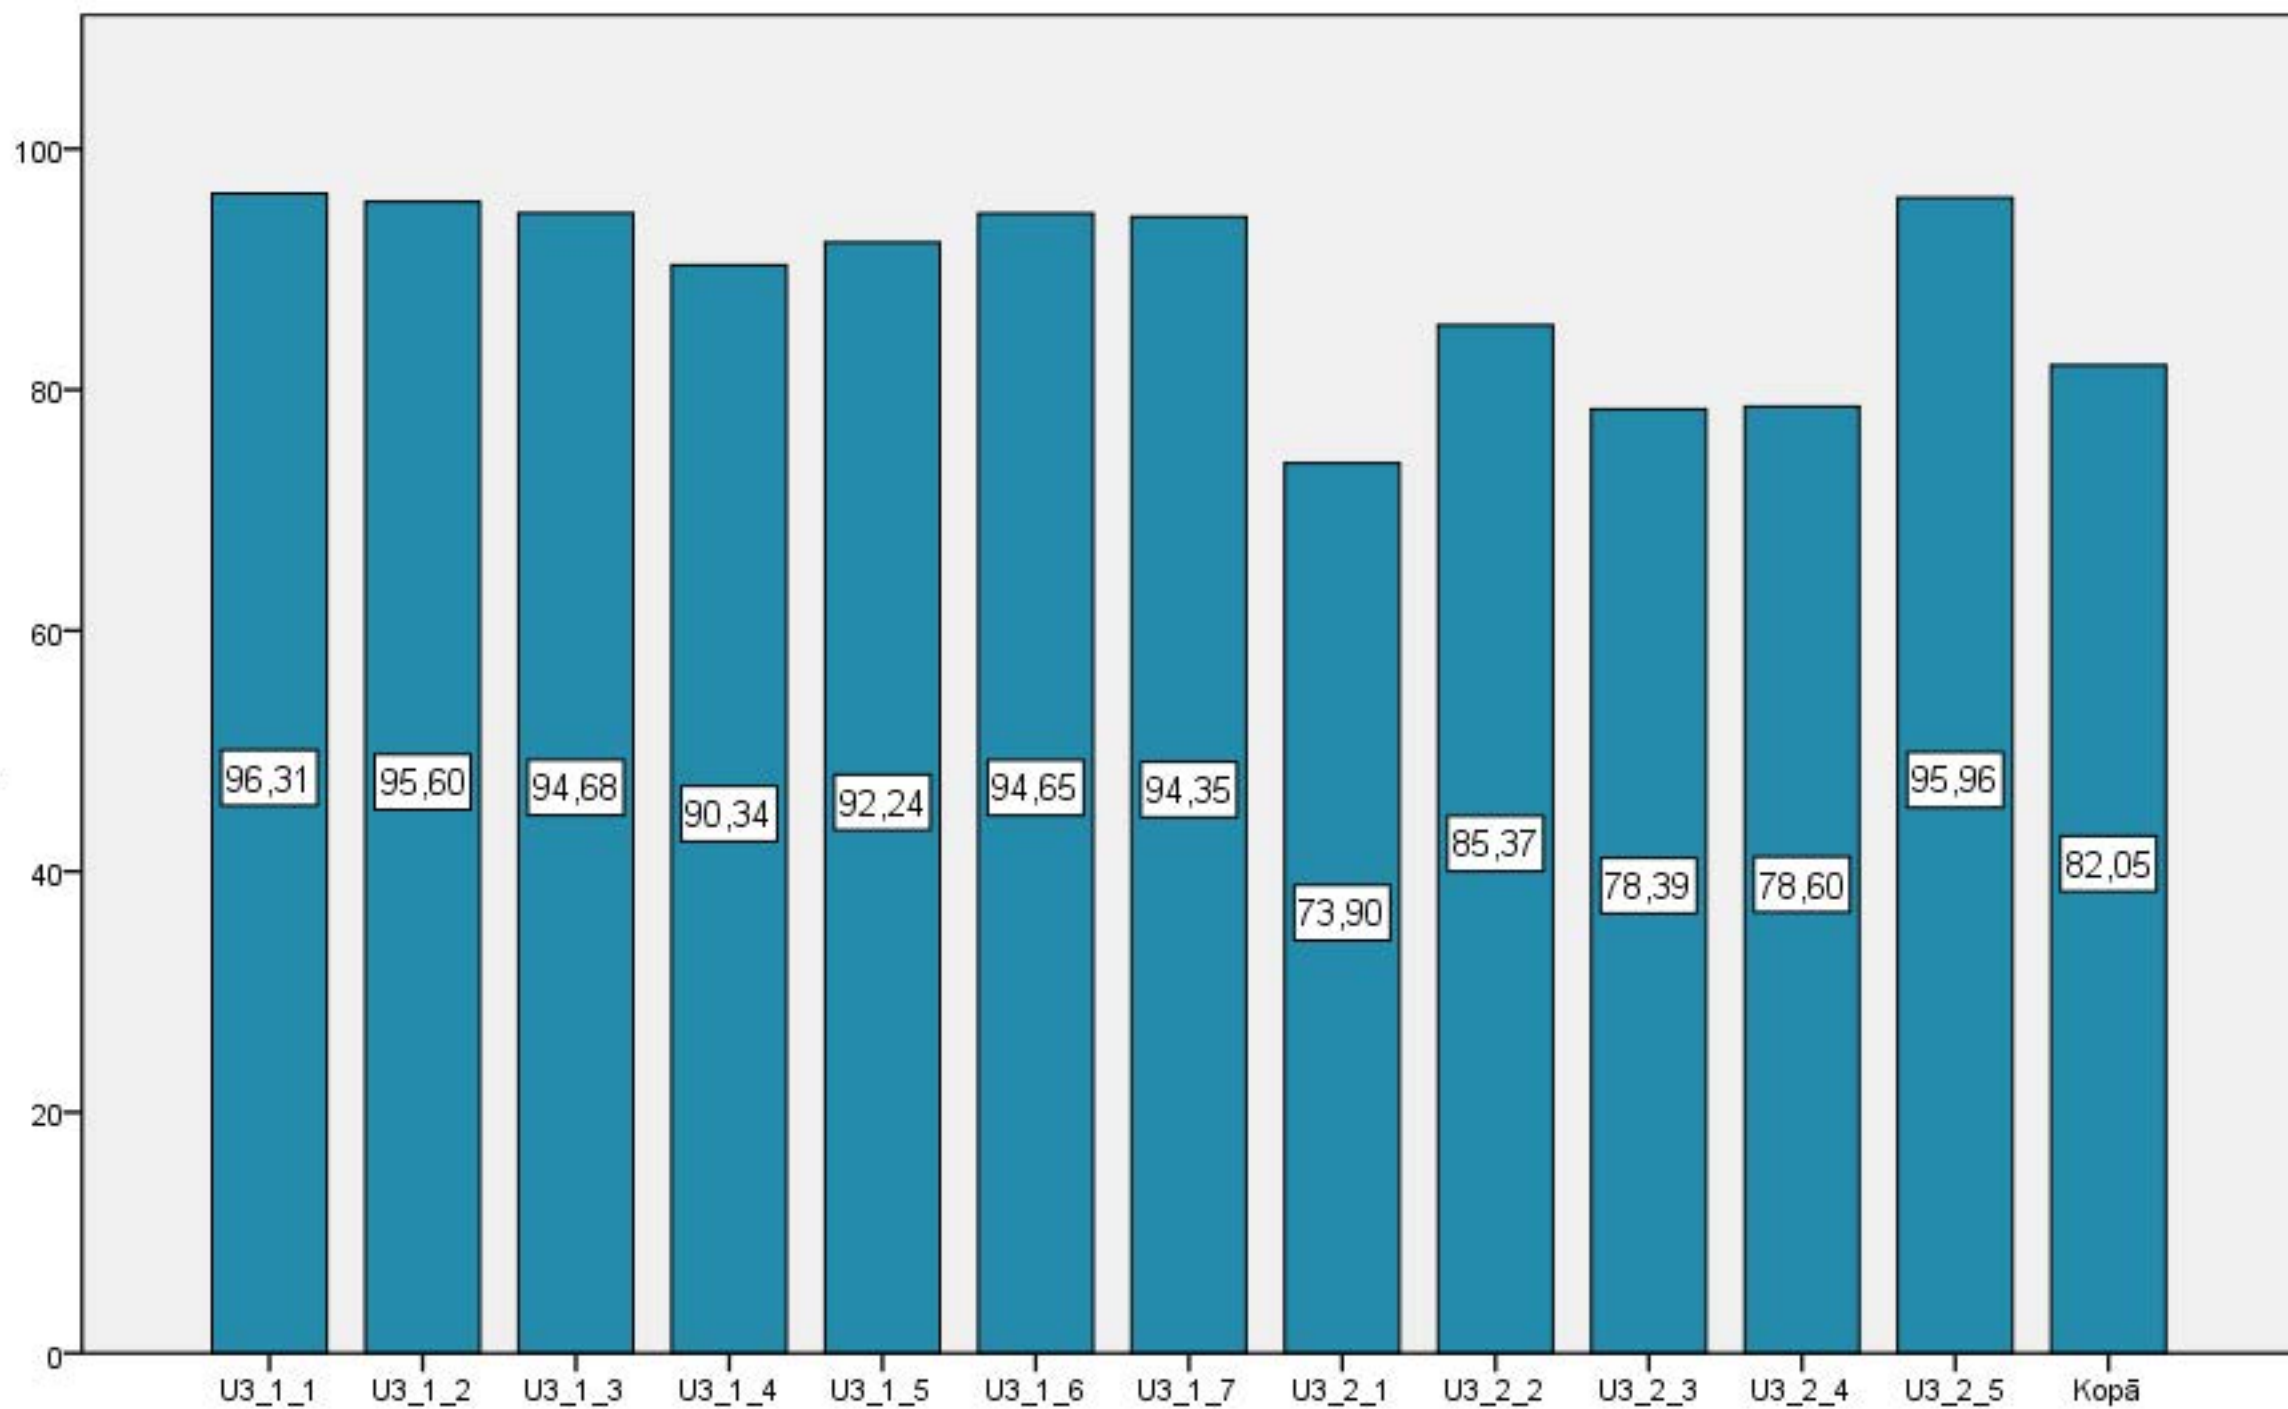

Vidējais rezultāts %

Diagnosticējošais darbs ar kombinētu mācību saturu 3. klase krievu valodā 2014./2015.māc.g. 3. uzdevuma izpilde