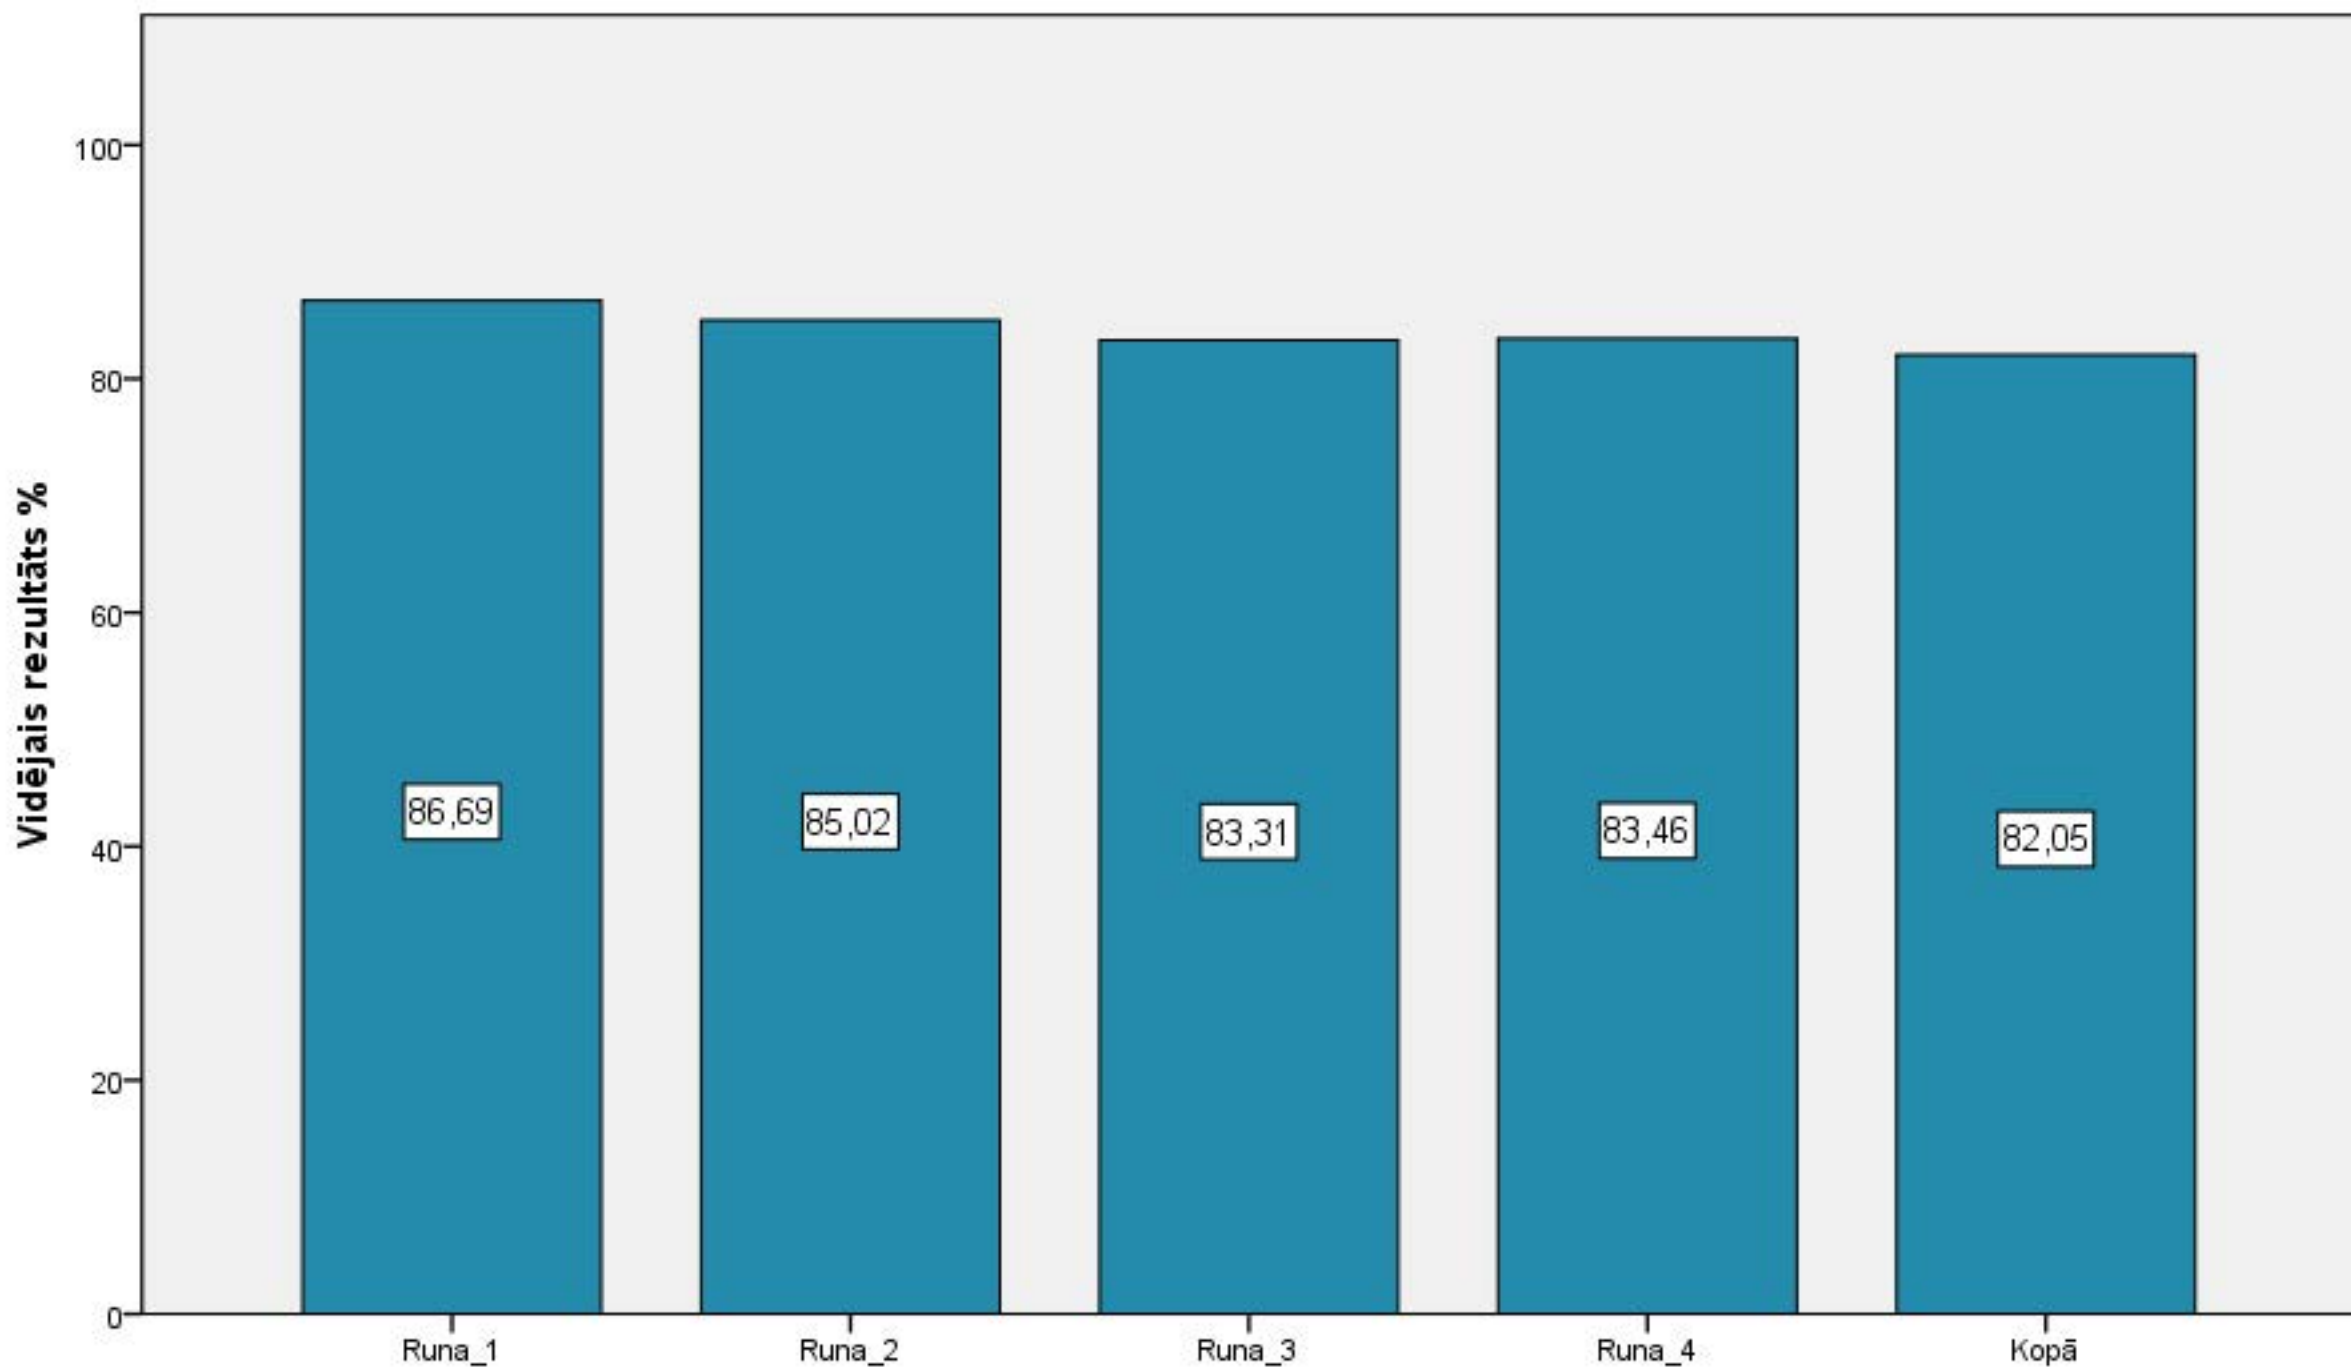

Diagnosticējošais darbs ar kombinētu mācību saturu 3. klase krievu valodā 2014./2015.māc.g. Mutvārdu daļas uzdevuma izpilde