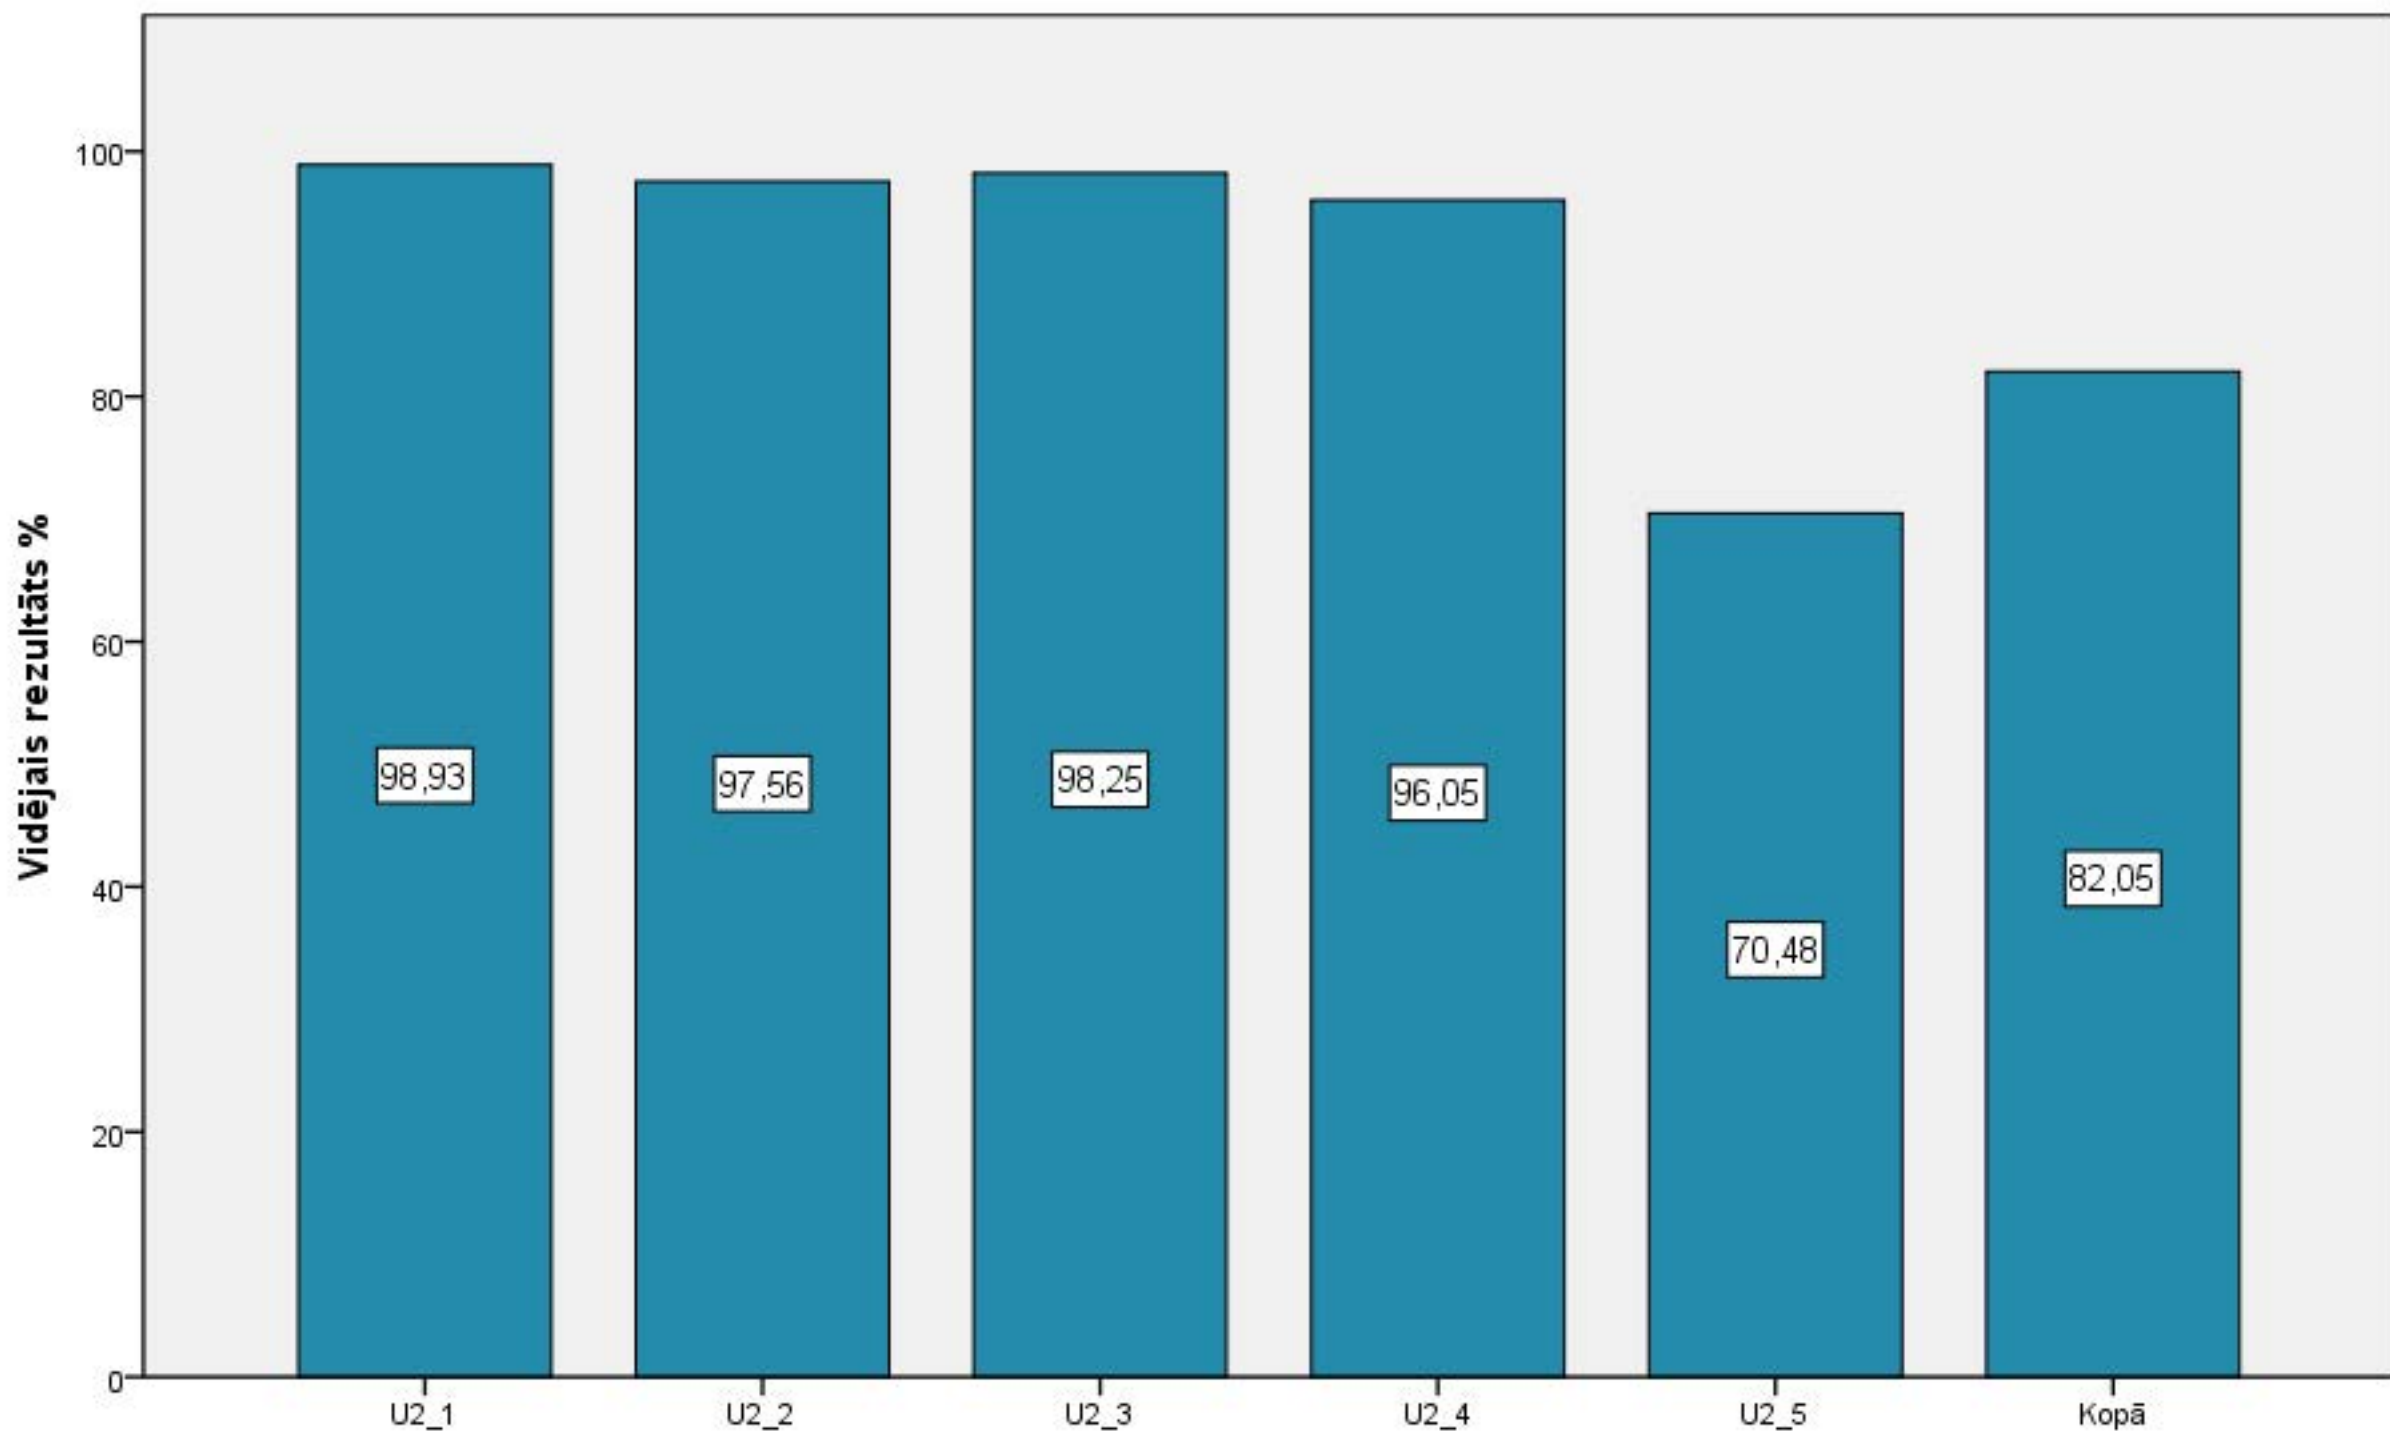

Vidējais rezultāts %

Diagnosticējošais darbs ar kombinētu mācību saturu 3. klase krievu valodā 2014./2015.māc.g. 1. uzdevuma izpilde

Diagnosticējošais darbs ar kombinētu mācību saturu 3. klase krievu valodā 2014./2015.māc.g. 2. uzdevuma izpilde