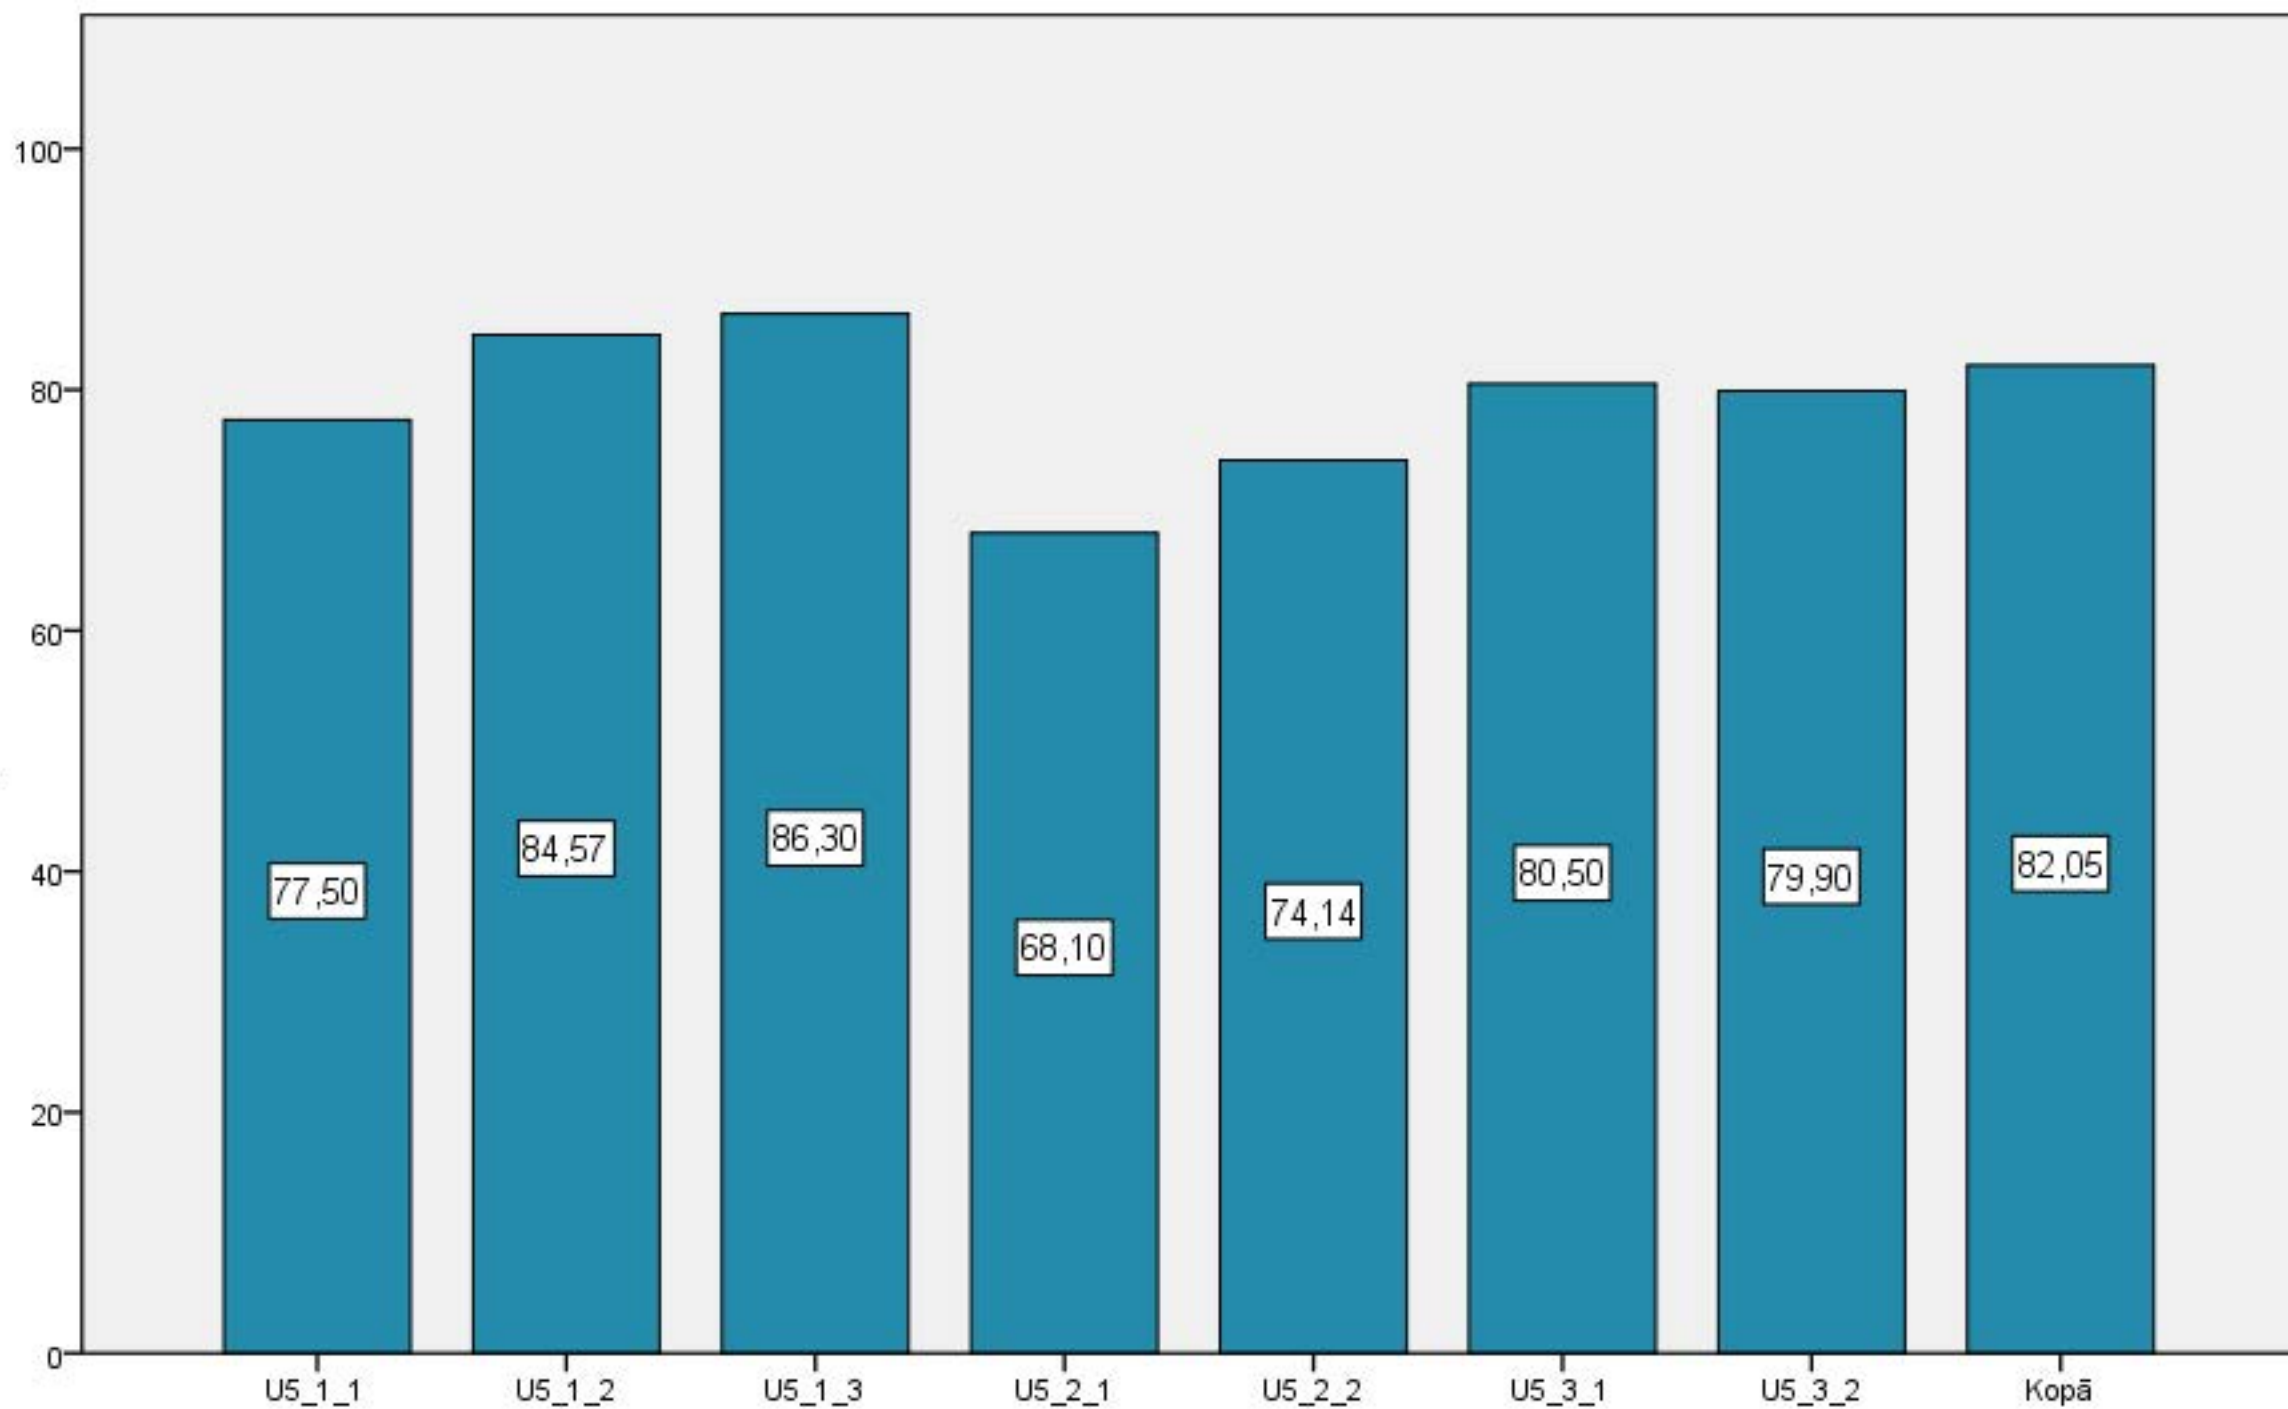

Vidējais rezultāts %

Diagnosticējošais darbs ar kombinētu mācību saturu 3. klase krievu valodā 2014./2015.māc.g. 5. uzdevuma izpilde