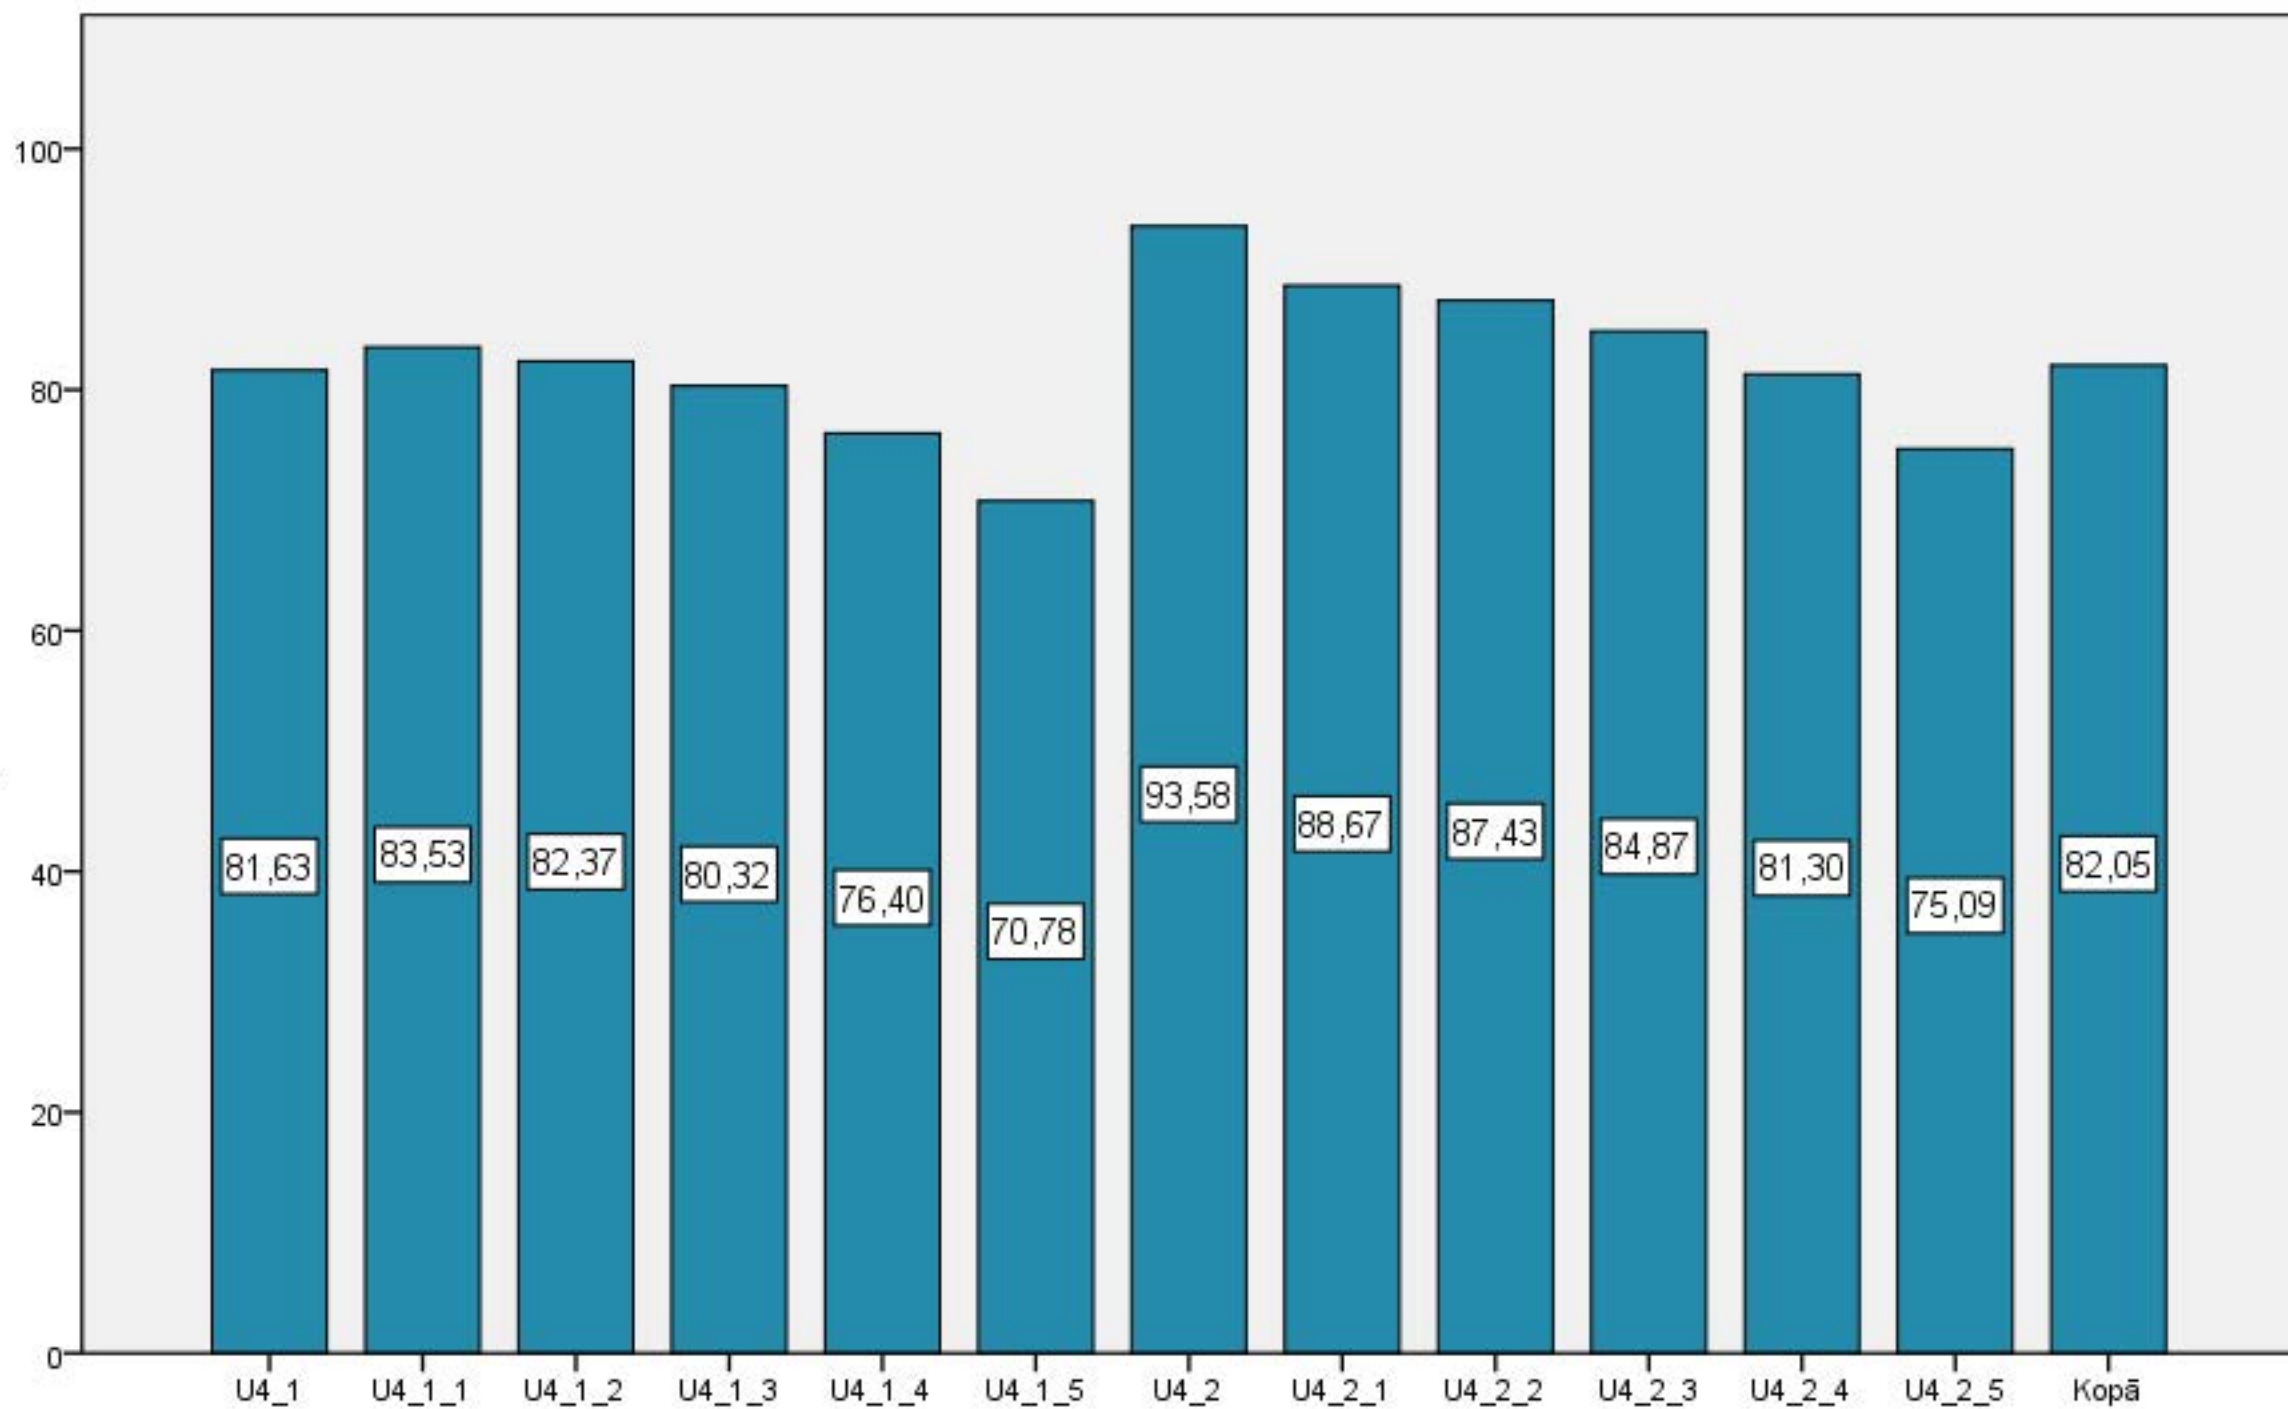

Vidējais rezultāts %

Diagnosticējošais darbs ar kombinētu mācību saturu 3. klase krievu valodā 2014./2015.māc.g. 4. uzdevuma izpilde