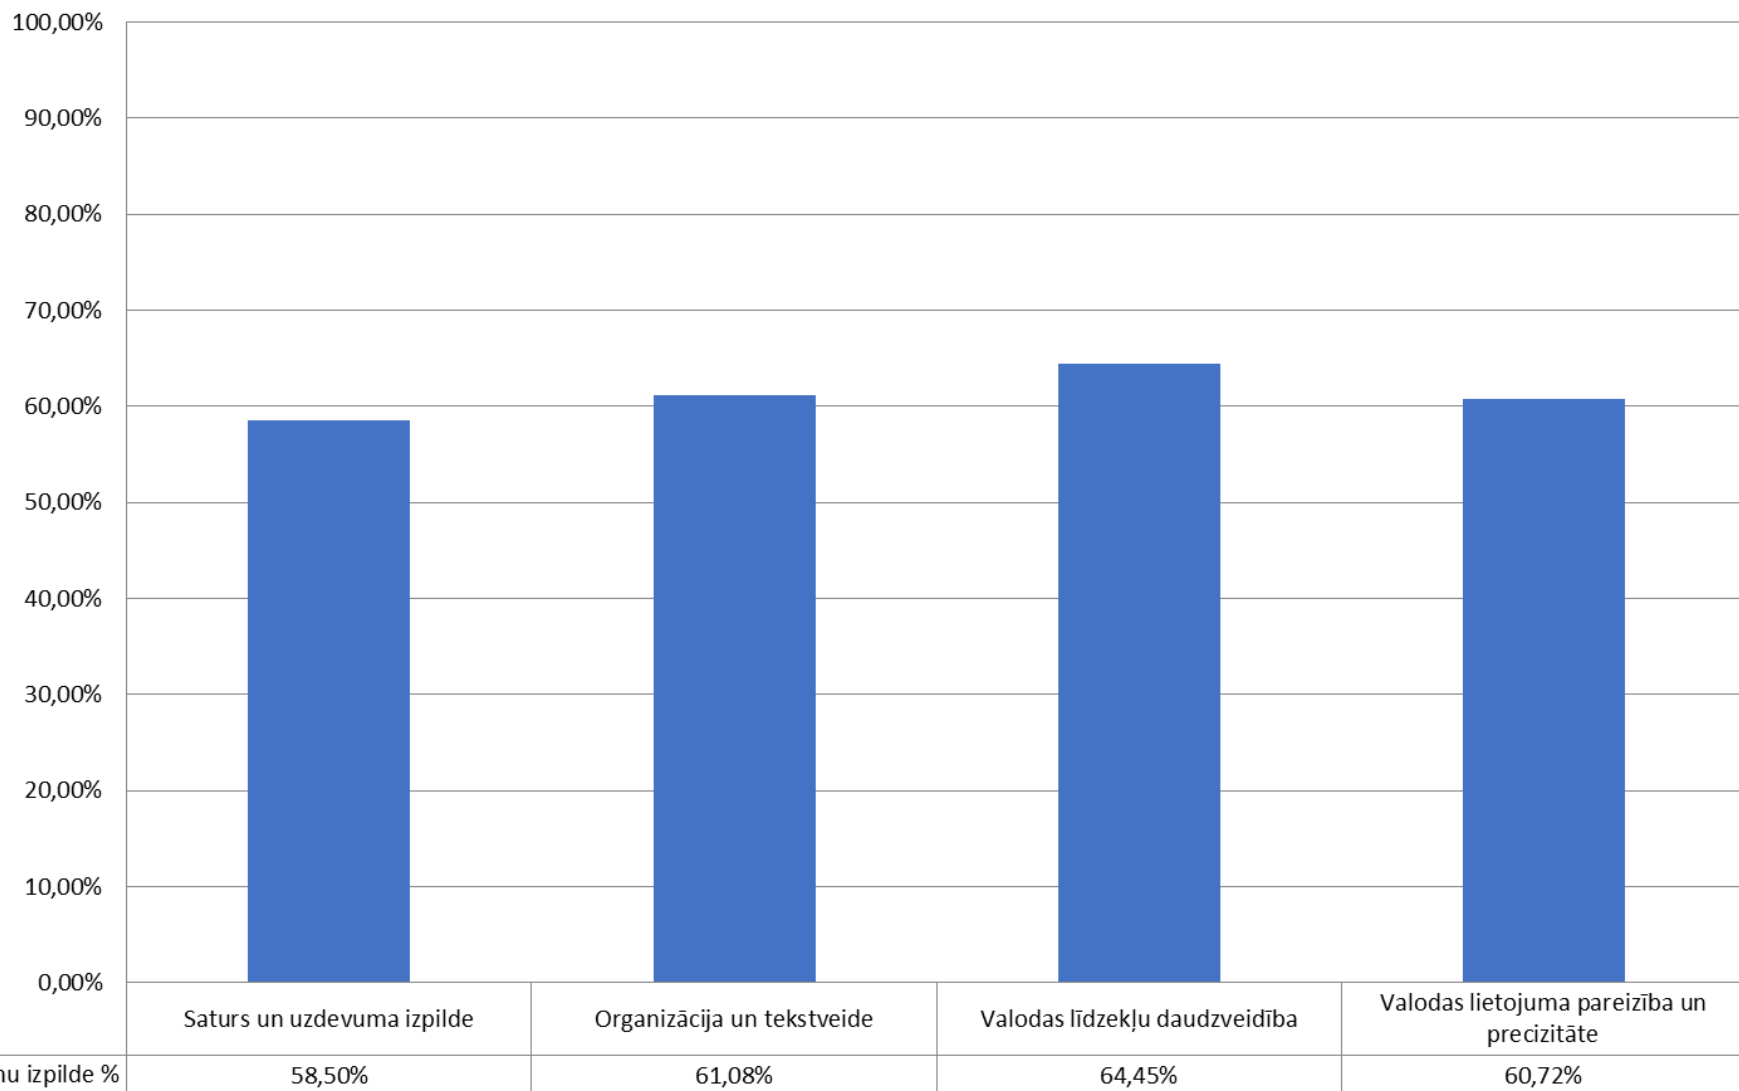

Eksāmens angļu valodā (augstākais mācību satura apguves līmenis)
Rakstīšanas daļas uzdevumu izpilde
2023./2024. m.g.