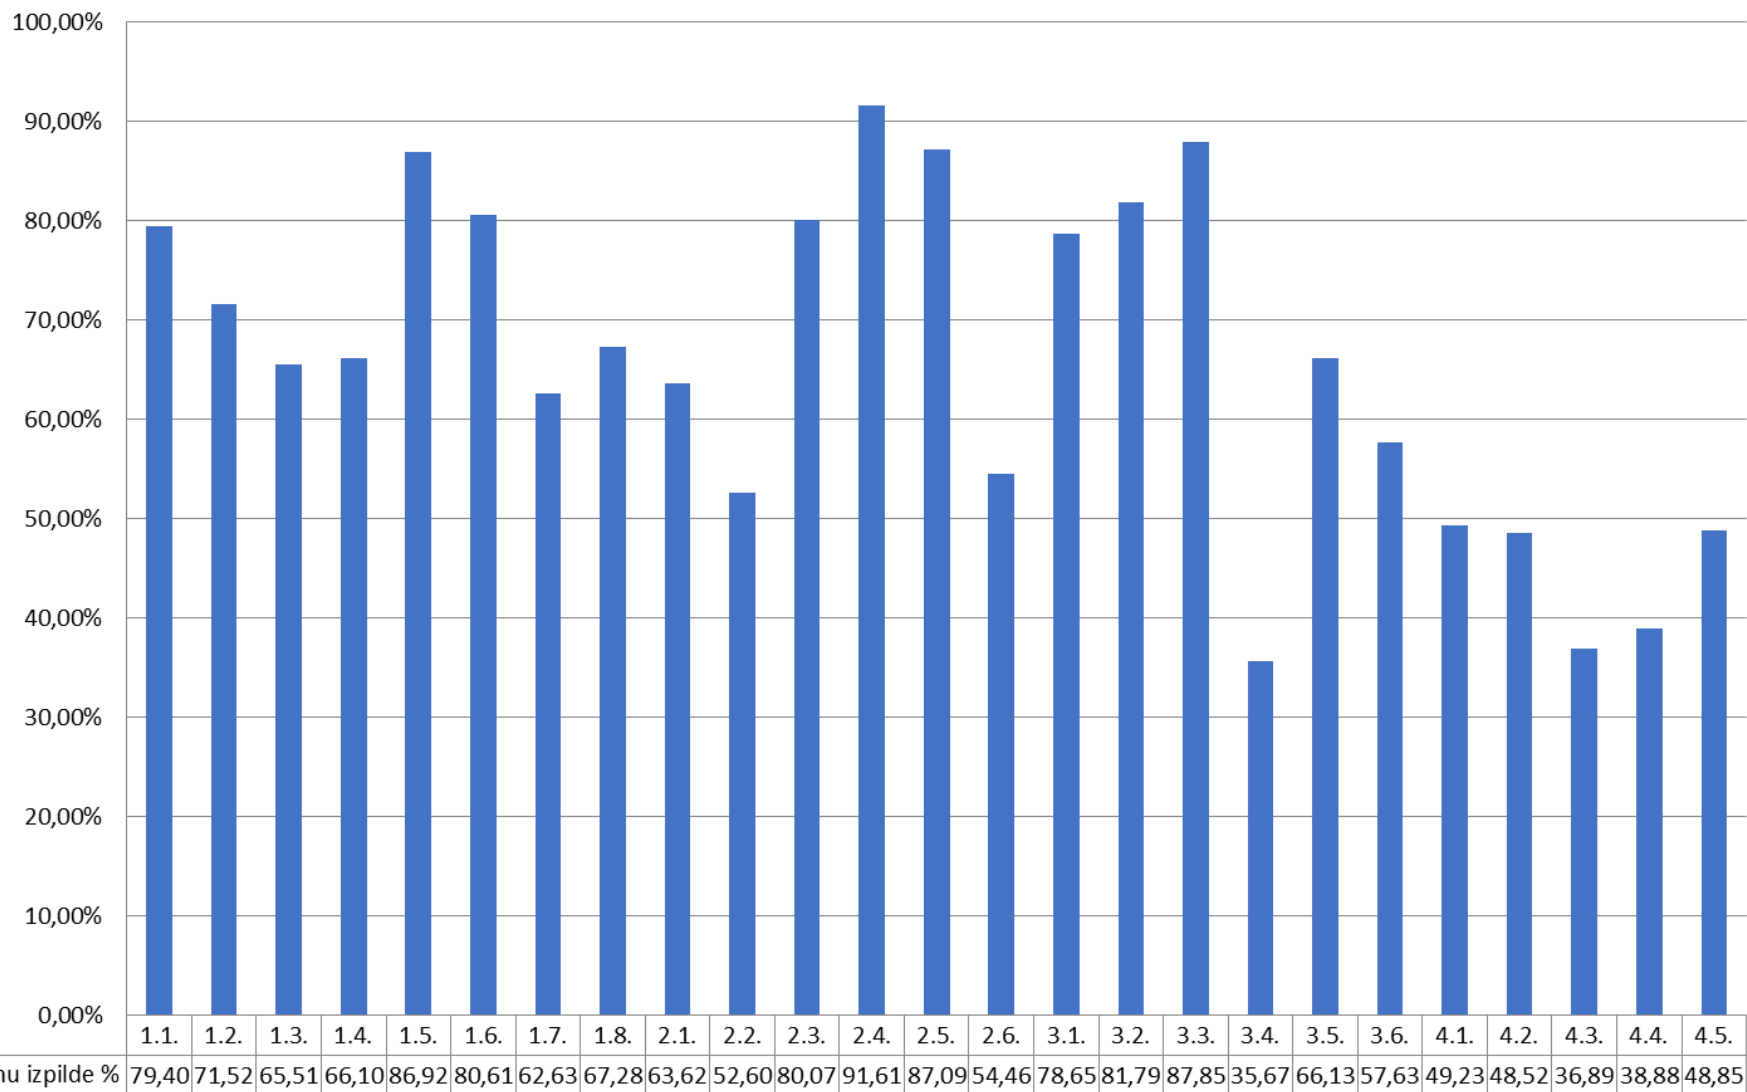

Eksāmens angļu valodā (augstākais mācību satura apguves līmenis)
Lasīšanas daļas uzdevumu izpilde
2023./2024. m.g.

Uzdevumu izpilde %	79,40	71,52	65,51	66,10	86,92	80,61	62,63	67,28	63,62	52,60	80,07	91,61	87,09	54,46	78,65	81,79	87,85	35,67	66,13	57,63	49,23	48,52	36,89	38,88	48,85
--------------------	-------	-------	-------	-------	-------	-------	-------	-------	-------	-------	-------	-------	-------	-------	-------	-------	-------	-------	-------	-------	-------	-------	-------	-------	-------

Eksāmens angļu valodā (augstākais mācību satura apguves līmenis)
 Klausīšanās daļas uzdevumu izpilde
 2023./2024. m.g.

Uzdevumu izpilde %	59,89	86,93	85,95	79,55	41,91	58,33	67,36	69,53	87,01	47,63	46,85	64,73	58,36	75,33	77,40	72,64	84,37	35,43	56,71	62,62	23,61	60,50	56,20	28,79	58,54
--------------------	-------	-------	-------	-------	-------	-------	-------	-------	-------	-------	-------	-------	-------	-------	-------	-------	-------	-------	-------	-------	-------	-------	-------	-------	-------