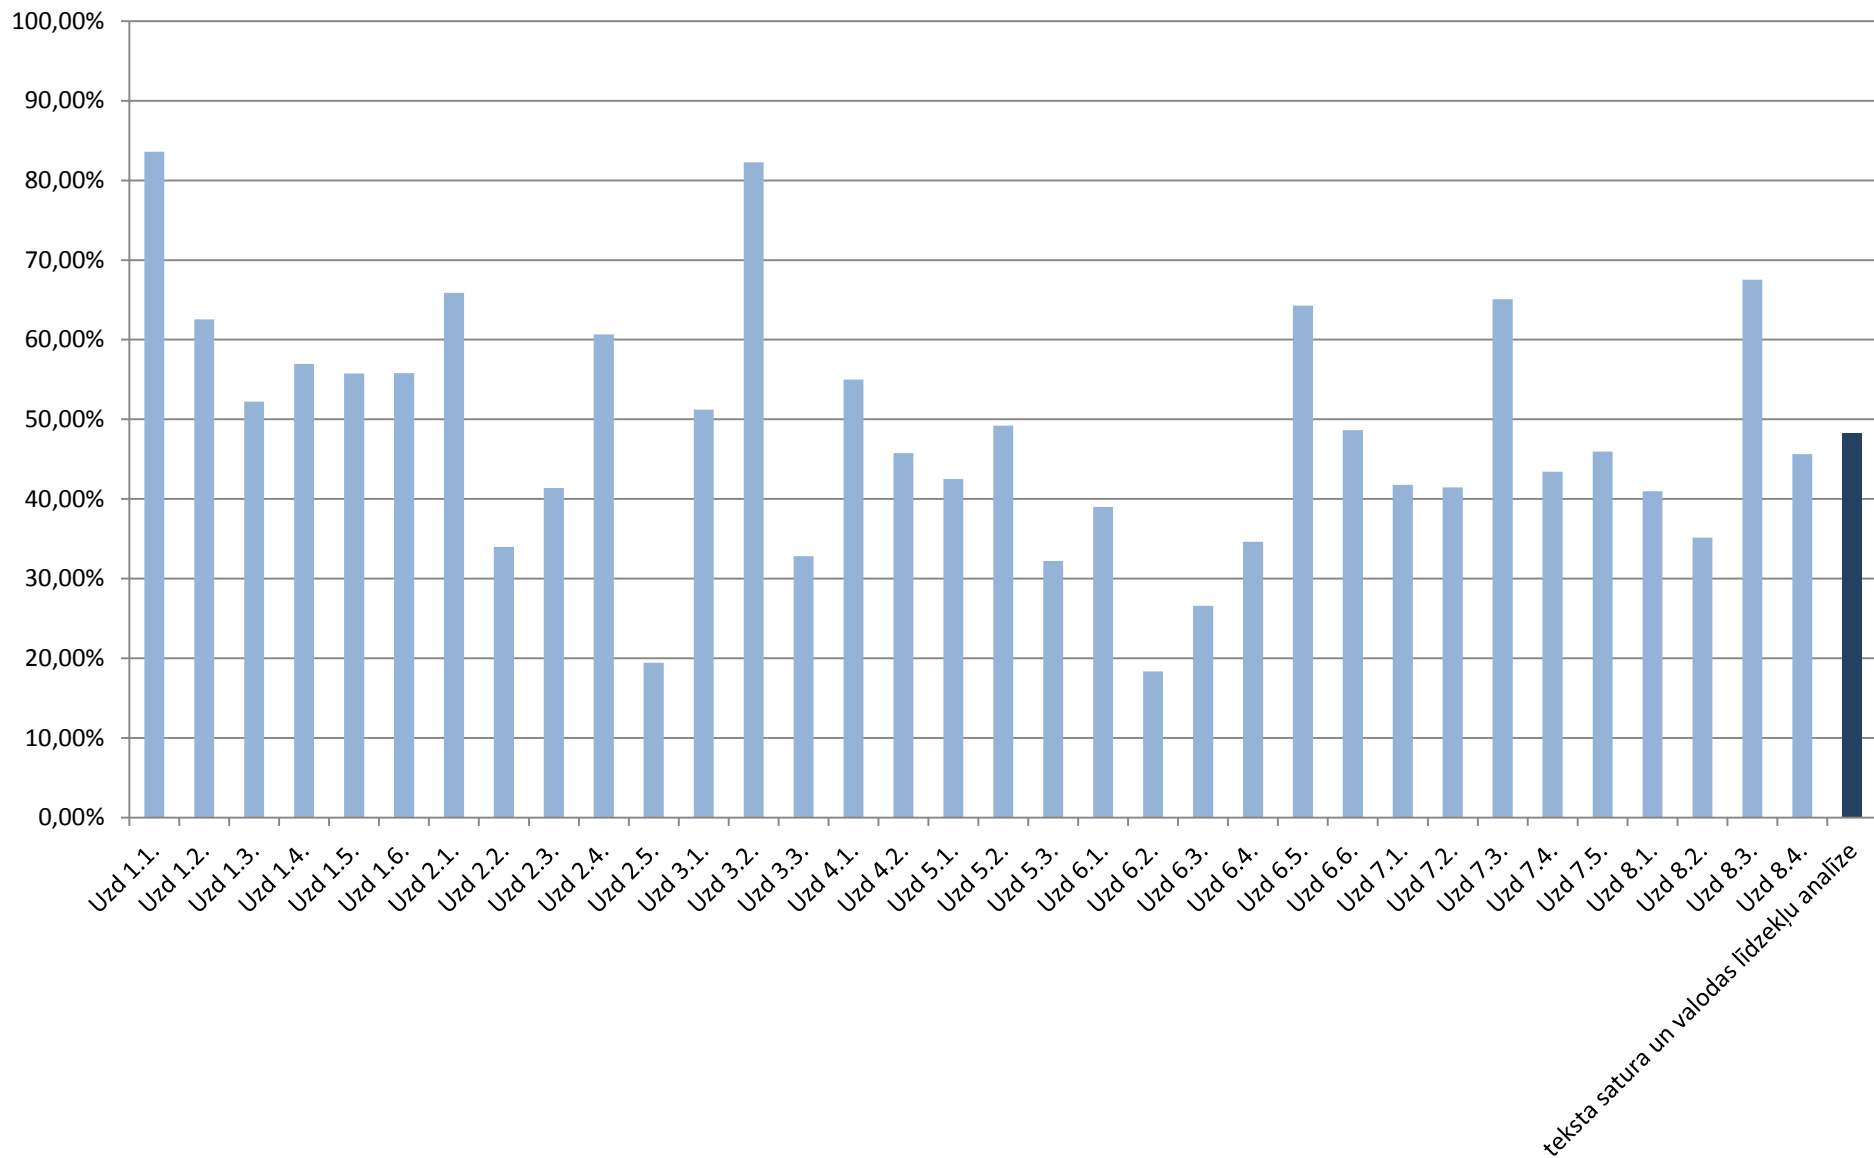

Latviešu valoda optimālajā līmenī 12. kl., 1. daļas uzdevumu izpilde, 2022.

Latviešu valoda optimālajā līmenī 12. kl., 2. daļas uzdevumu izpilde, 2022.

Latviešu valoda optimālajā līmenī 12. kl., 3. daļas uzdevumu izpilde, 2022.