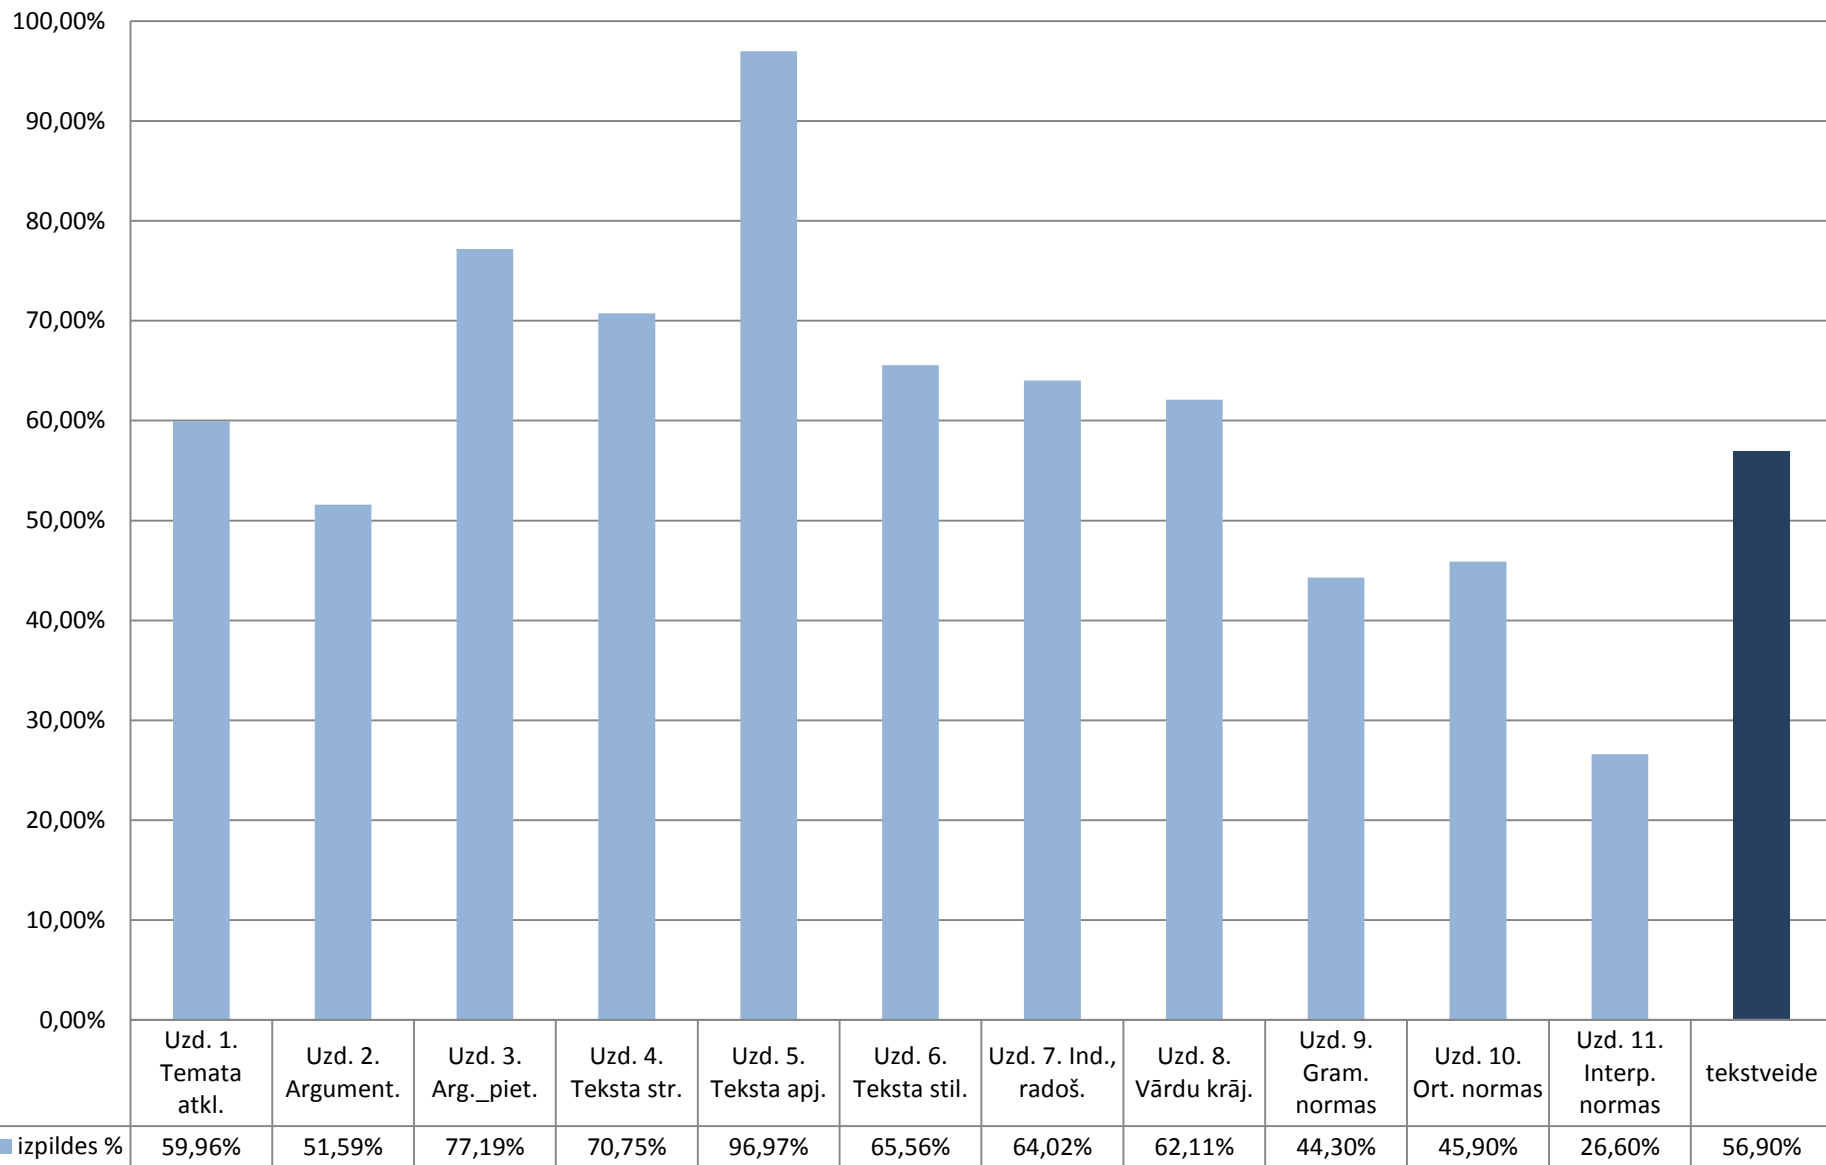

Latviešu valoda optimālajā līmenī 12. kl., 1. daļas uzdevumu izpilde, 2022.

Latviešu valoda optimālajā līmenī 12. kl., 2. daļas uzdevumu izpilde, 2022.

Latviešu valoda optimālajā līmenī 12. kl., 3. daļas uzdevumu izpilde, 2022.