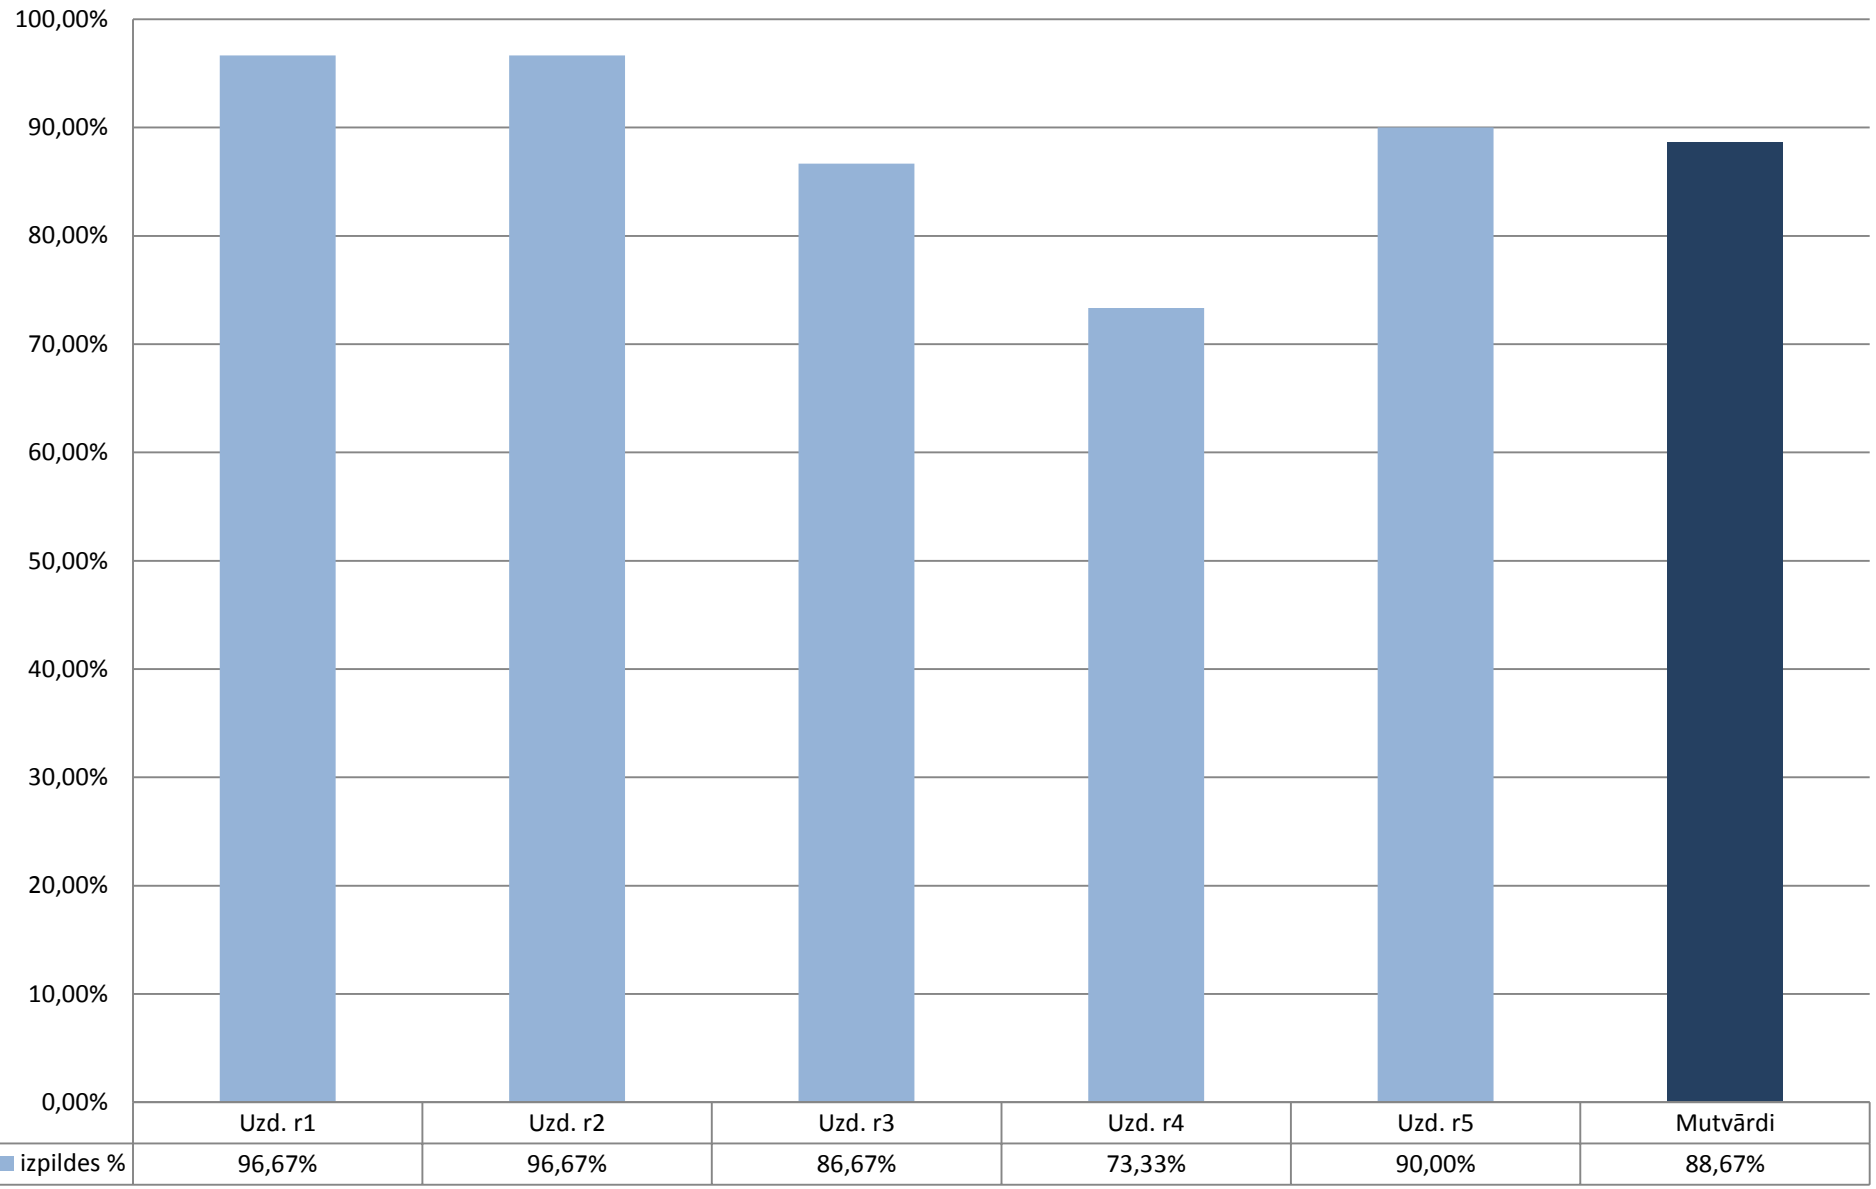

Franču valoda, lasīšanas daļas uzdevumu izpilde, 2022.

Franču valoda, klausīšanās daļas uzdevumu izpilde, 2022.

Franču valoda, mutvārdu daļas uzdevumu izpilde, 2022.

Franču valoda, rakstīšanas daļas uzdevumu izpilde, 2022.

■ izpildes %	97,22%	94,44%	86,11%	72,22%	91,67%	80,00%	81,67%	76,67%	76,67%	88,33%	83,54%
--------------	--------	--------	--------	--------	--------	--------	--------	--------	--------	--------	--------