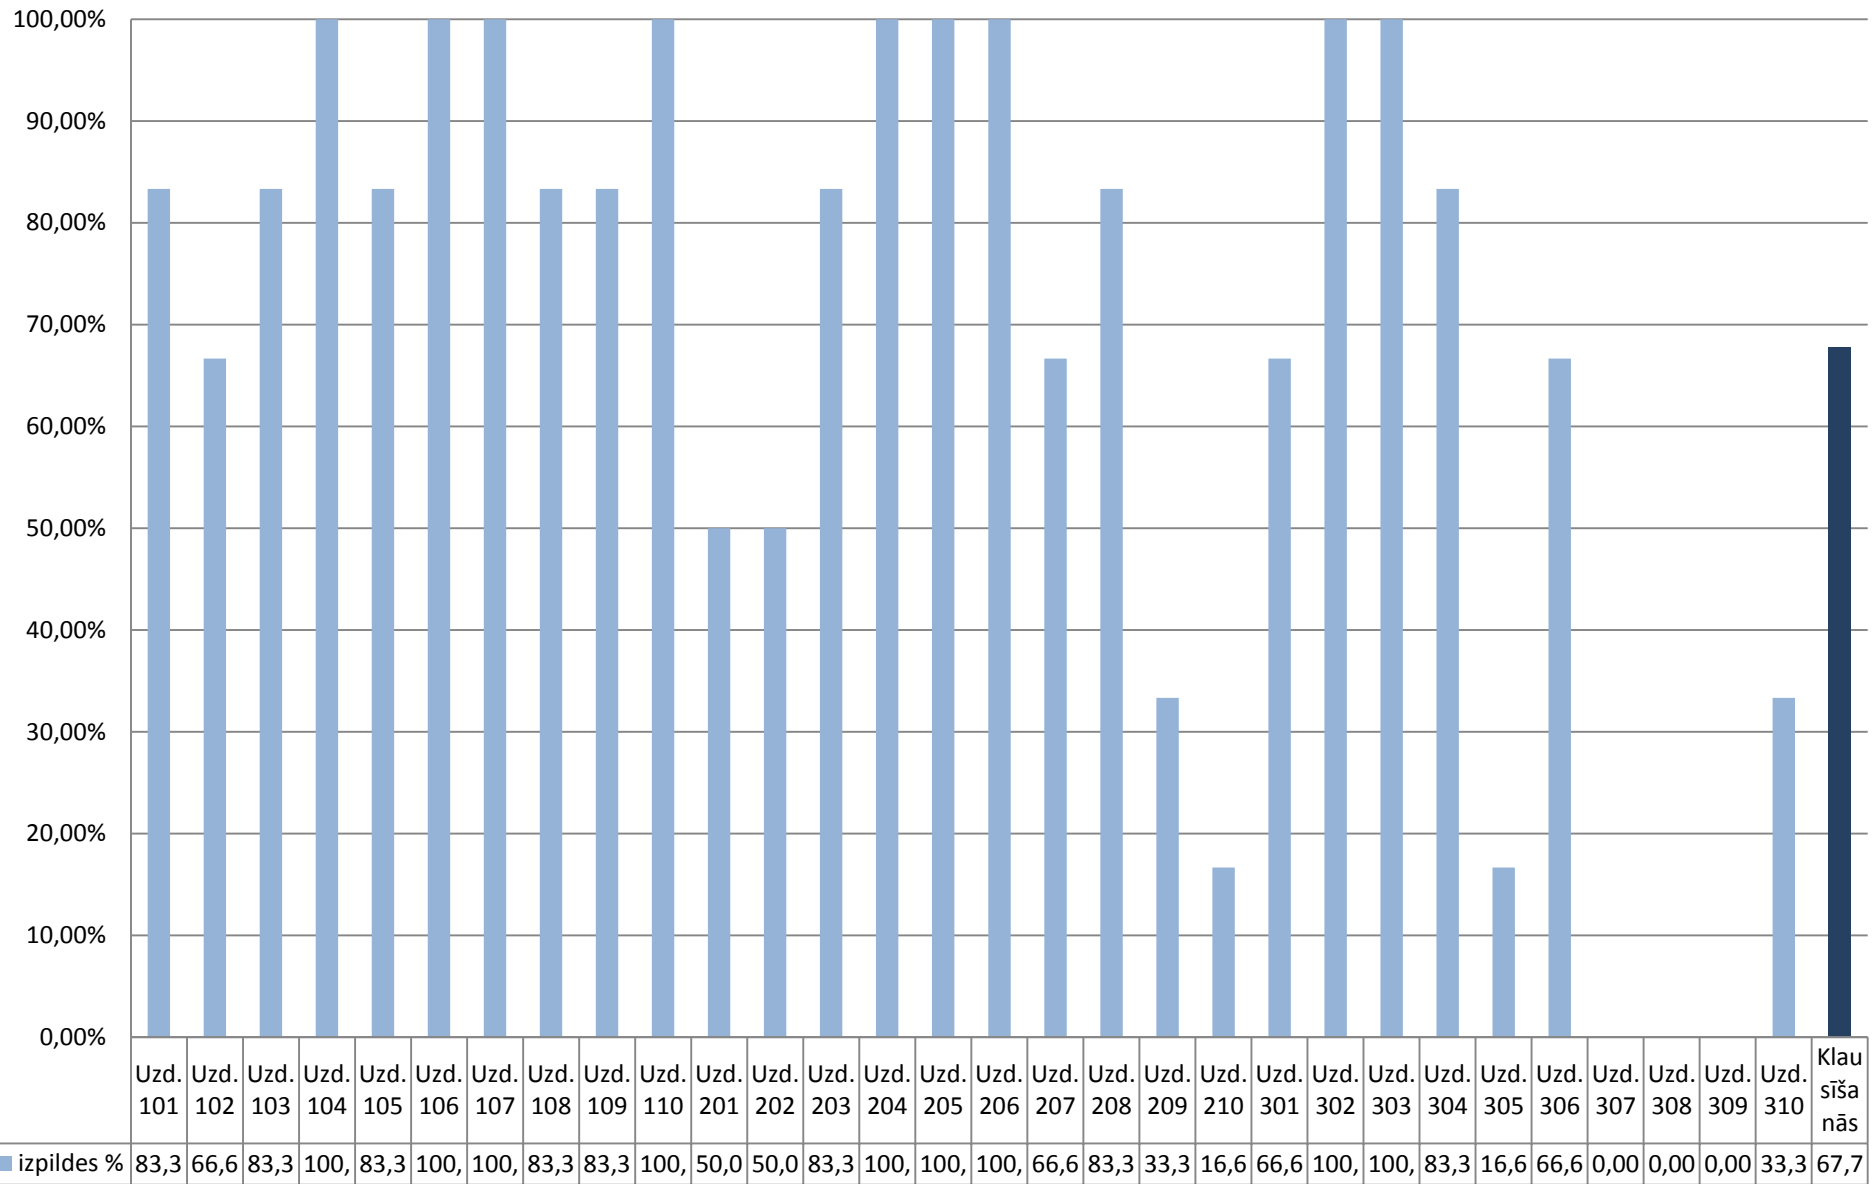

Franču valoda, lasīšanas daļas uzdevumu izpilde, 2022.

Franču valoda, klausīšanās daļas uzdevumu izpilde, 2022.

Franču valoda, mutvārdu daļas uzdevumu izpilde, 2022.

Franču valoda, rakstīšanas daļas uzdevumu izpilde, 2022.

■ izpildes %	97,22%	94,44%	86,11%	72,22%	91,67%	80,00%	81,67%	76,67%	76,67%	88,33%	83,54%
--------------	--------	--------	--------	--------	--------	--------	--------	--------	--------	--------	--------