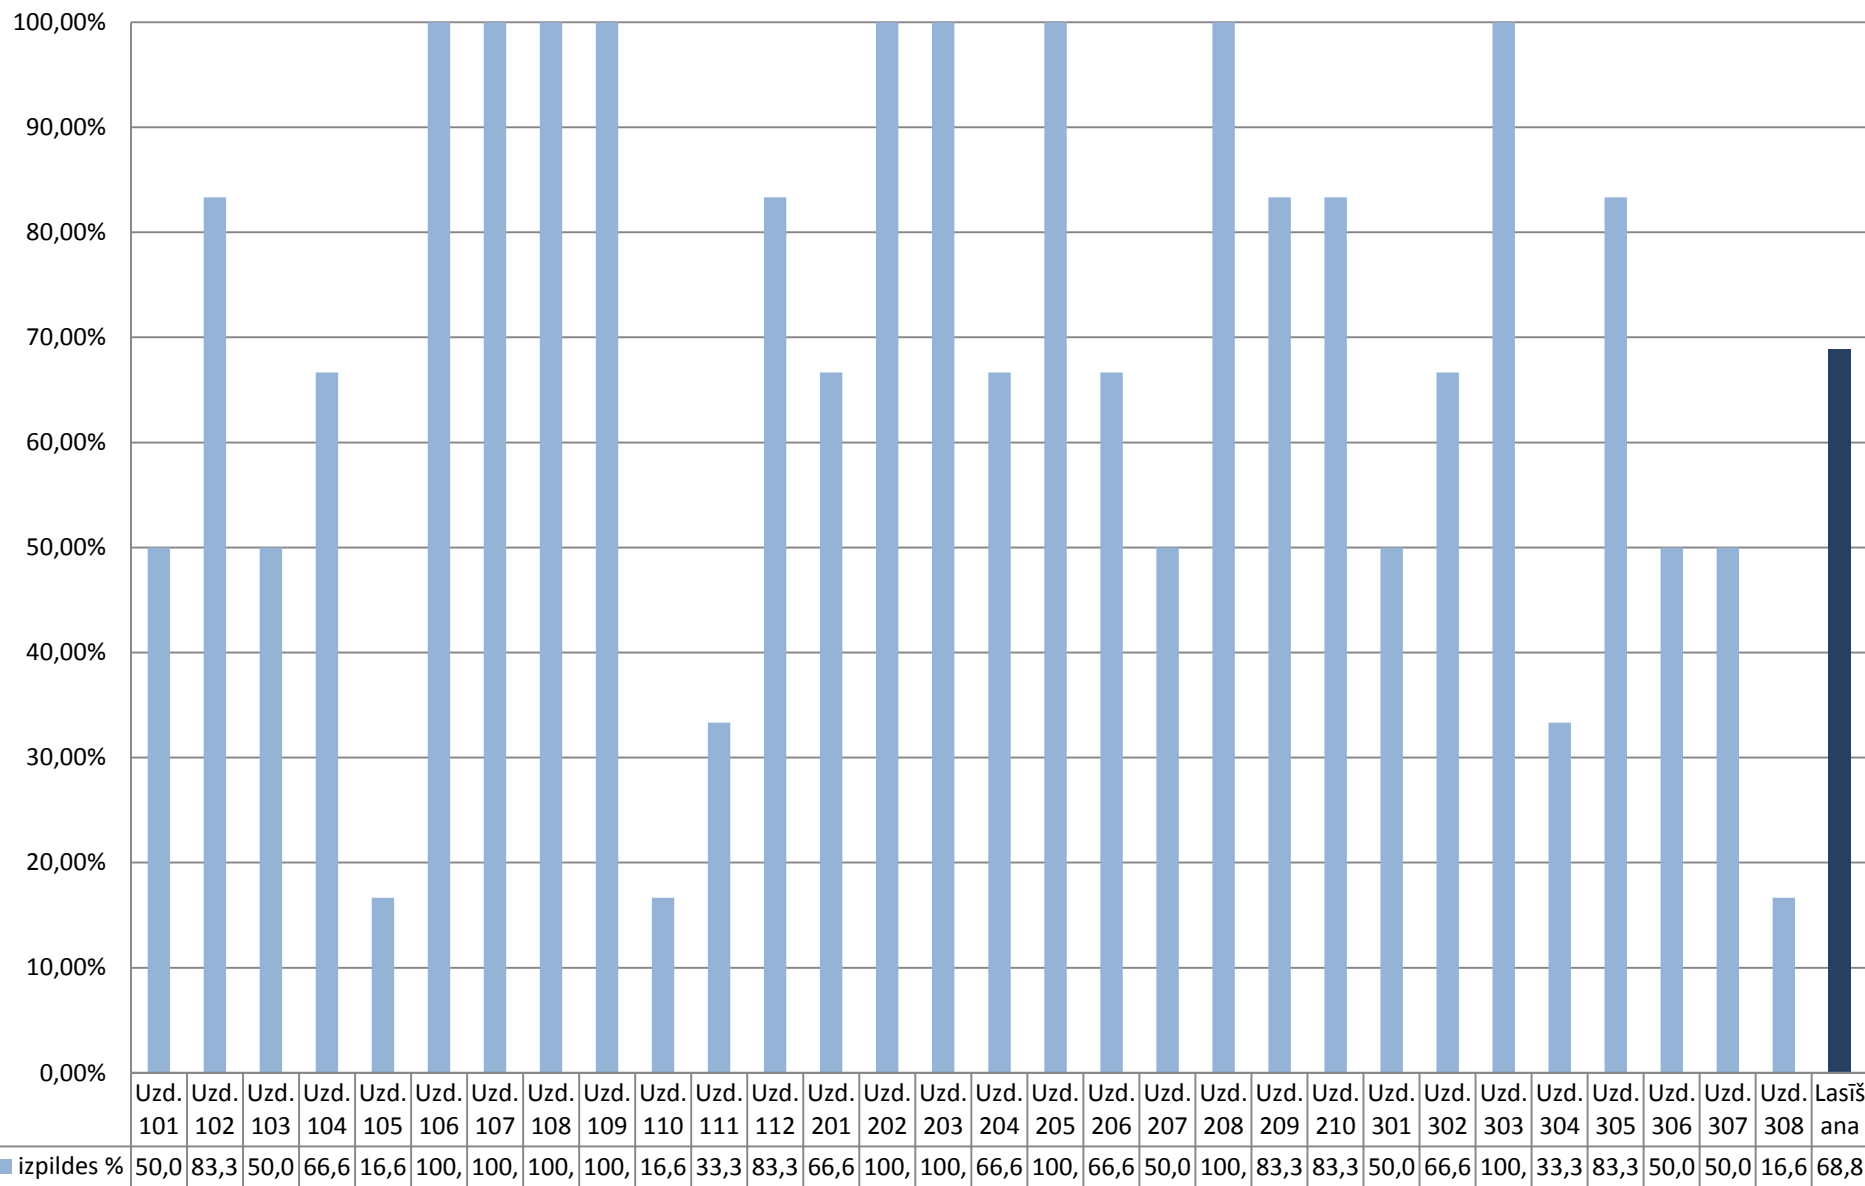

Franču valoda, lasīšanas daļas uzdevumu izpilde, 2022.

Franču valoda, klausīšanās daļas uzdevumu izpilde, 2022.

Franču valoda, mutvārdu daļas uzdevumu izpilde, 2022.

Franču valoda, rakstīšanas daļas uzdevumu izpilde, 2022.

■ izpildes %	97,22%	94,44%	86,11%	72,22%	91,67%	80,00%	81,67%	76,67%	76,67%	88,33%	83,54%
--------------	--------	--------	--------	--------	--------	--------	--------	--------	--------	--------	--------