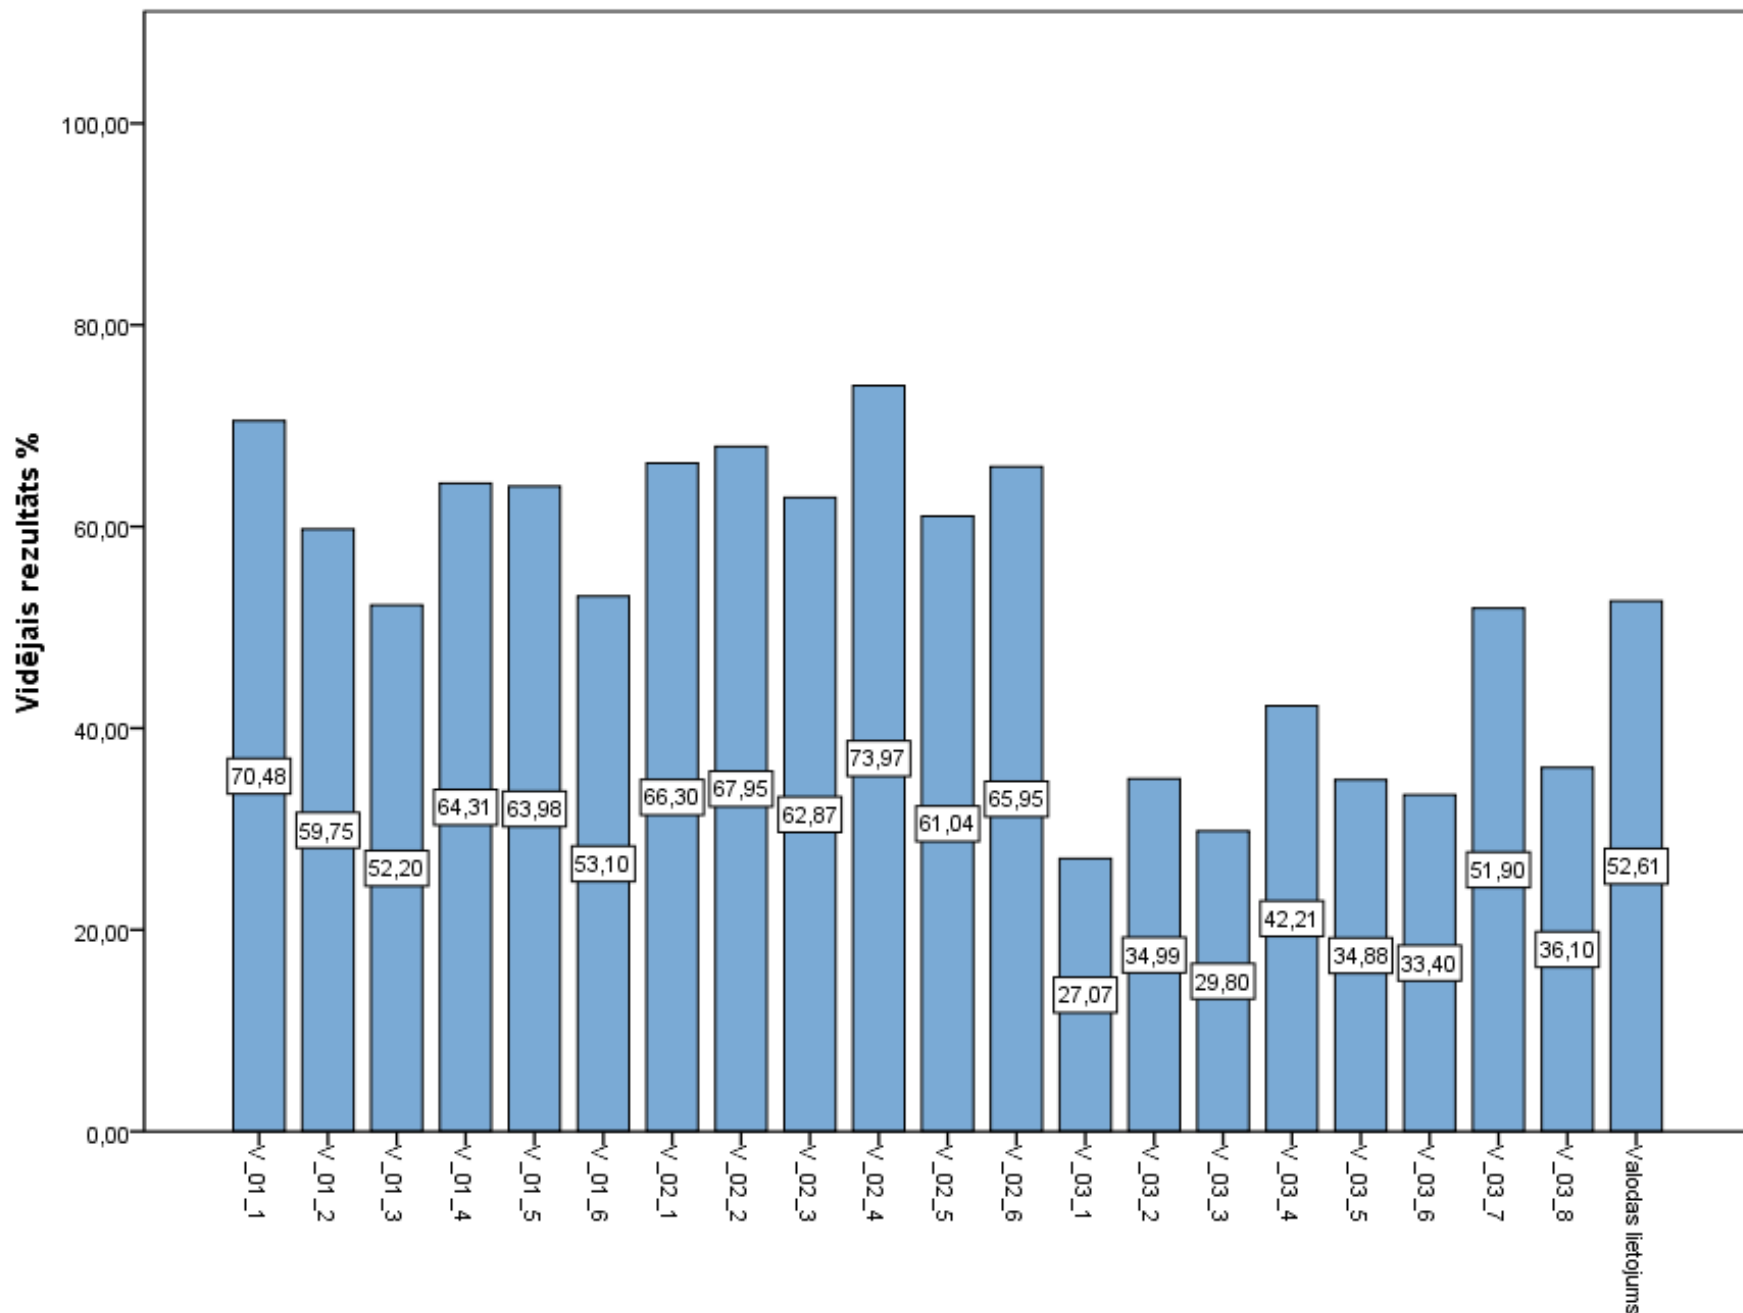

Diagnosticējošais darbs latviešu valodā (mazākumtautību izglītības programmās) 6. klasei 2021./2022.māc.g. Lasīšanas daļas uzdevumu izpilde.

**Diagnosticējošais darbs latviešu valodā (mazākumtautību izglītības programmās) 6. klasei 2021./2022.māc.g.
Valodas lietojuma uzdevumu izpilde.**