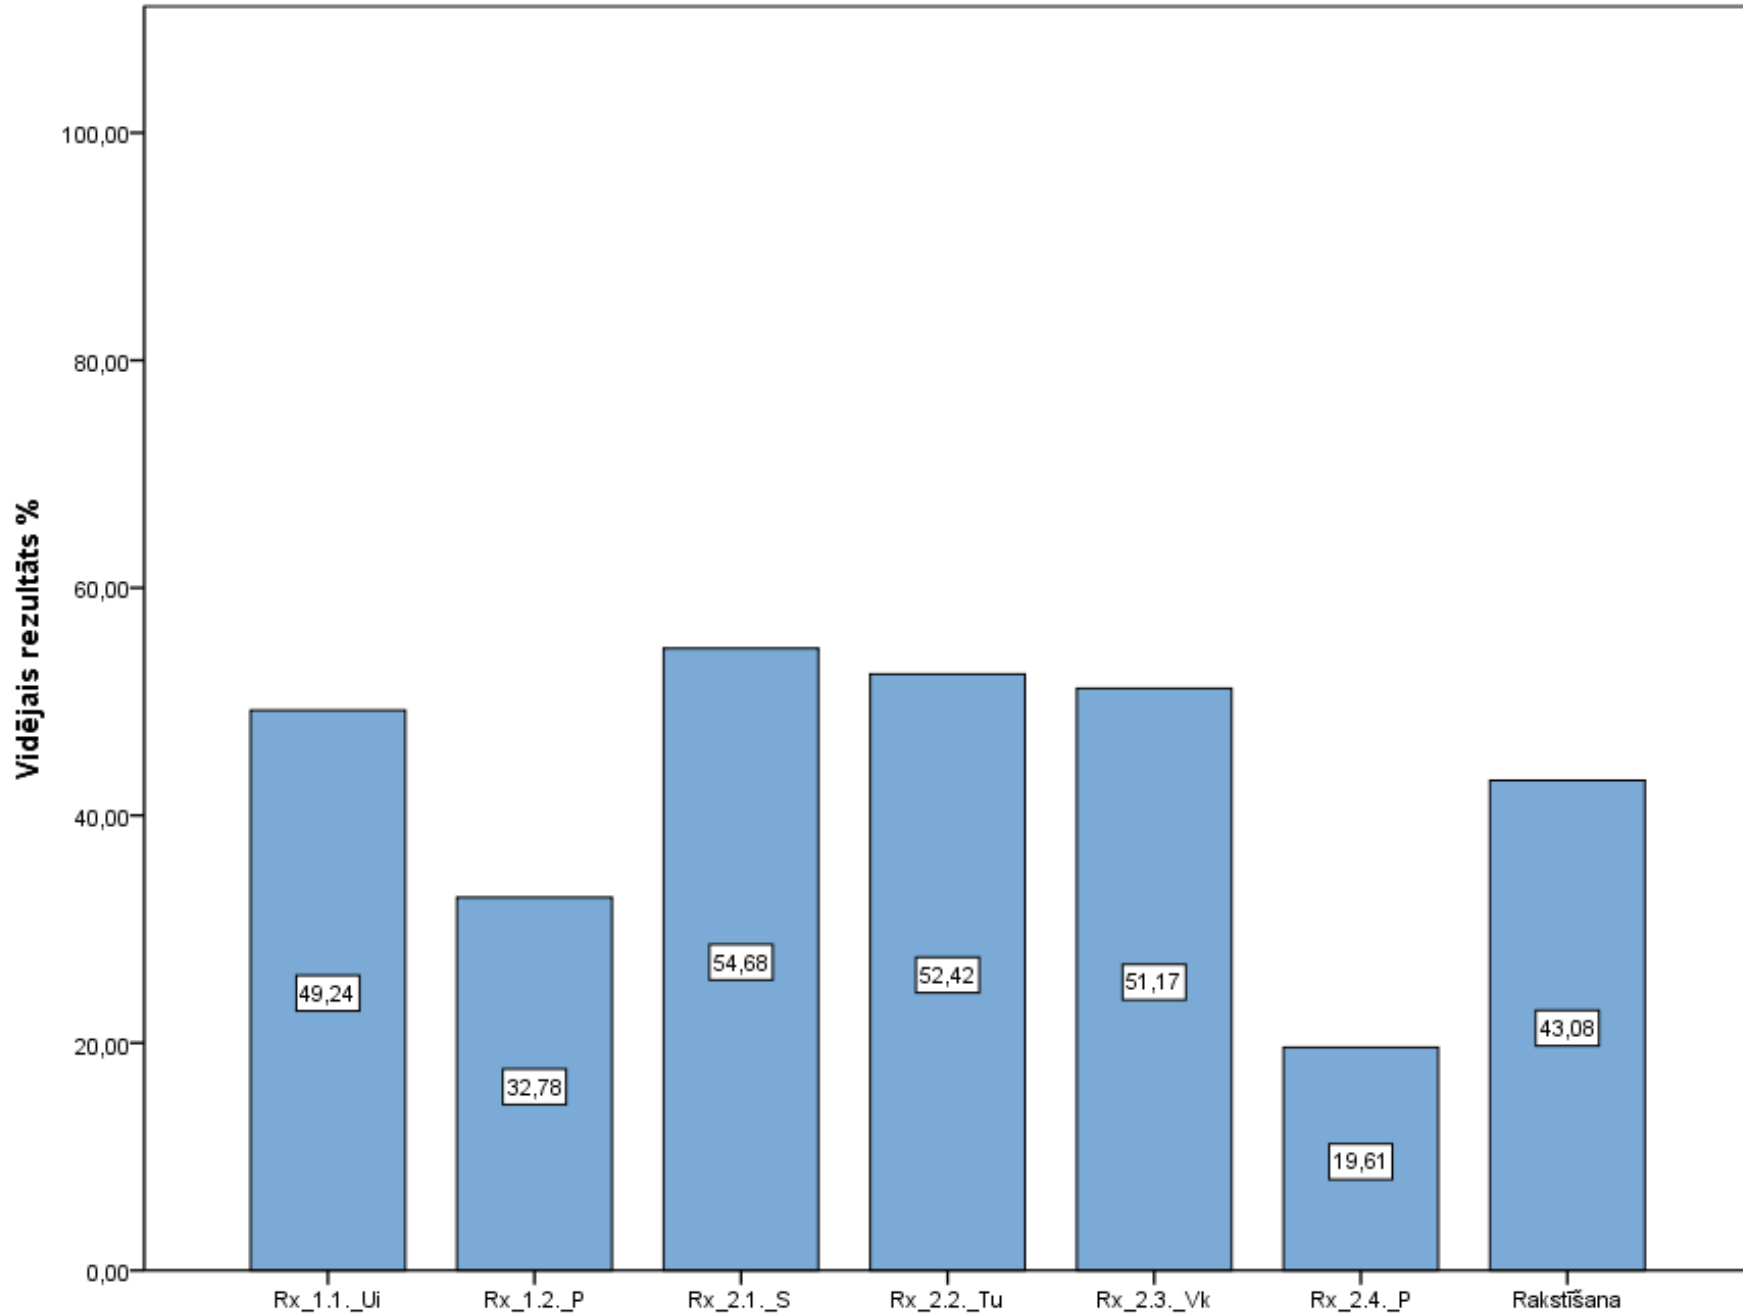

**Diagnosticējošais darbs latviešu valodā (mazākumtautību izglītības programmās) 6. klasei 2021./2022.māc.g.
Valodas lietojuma uzdevumu izpilde.**

Diagnosticējošais darbs latviešu valodā (mazākumtautību izglītības programmās) 6. klasei 2021./2022.māc.g. Rakstīšanas uzdevumu izpilde.