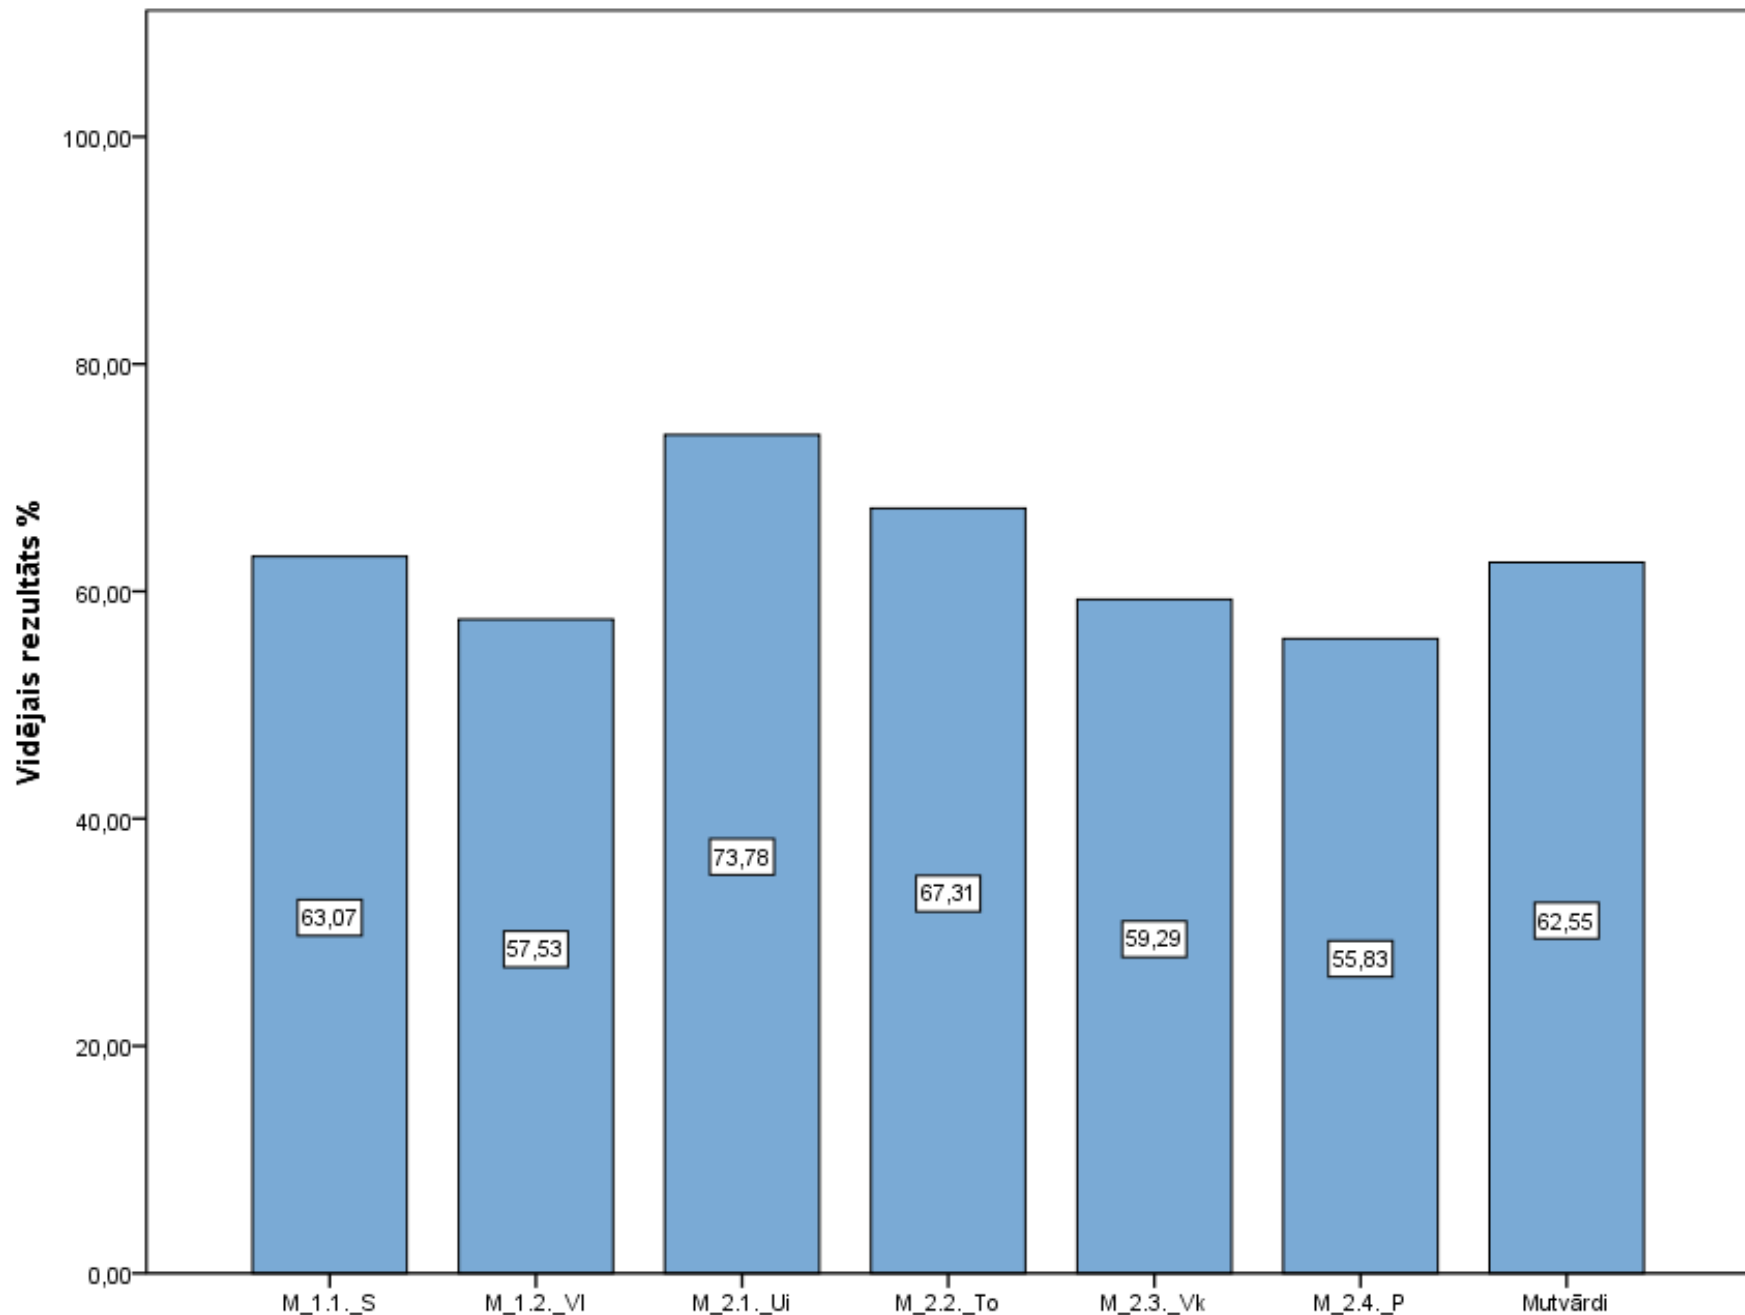

Diagnosticējošais darbs latviešu valodā (mazākumtautību izglītības programmās) 6. klasei 2021./2022.māc.g. Rakstīšanas uzdevumu izpilde.

Diagnosticējošais darbs latviešu valodā (mazākumtautību izglītības programmās) 6. klasei 2021./2022.māc.g. Mutvārdu daļas uzdevumu izpilde.