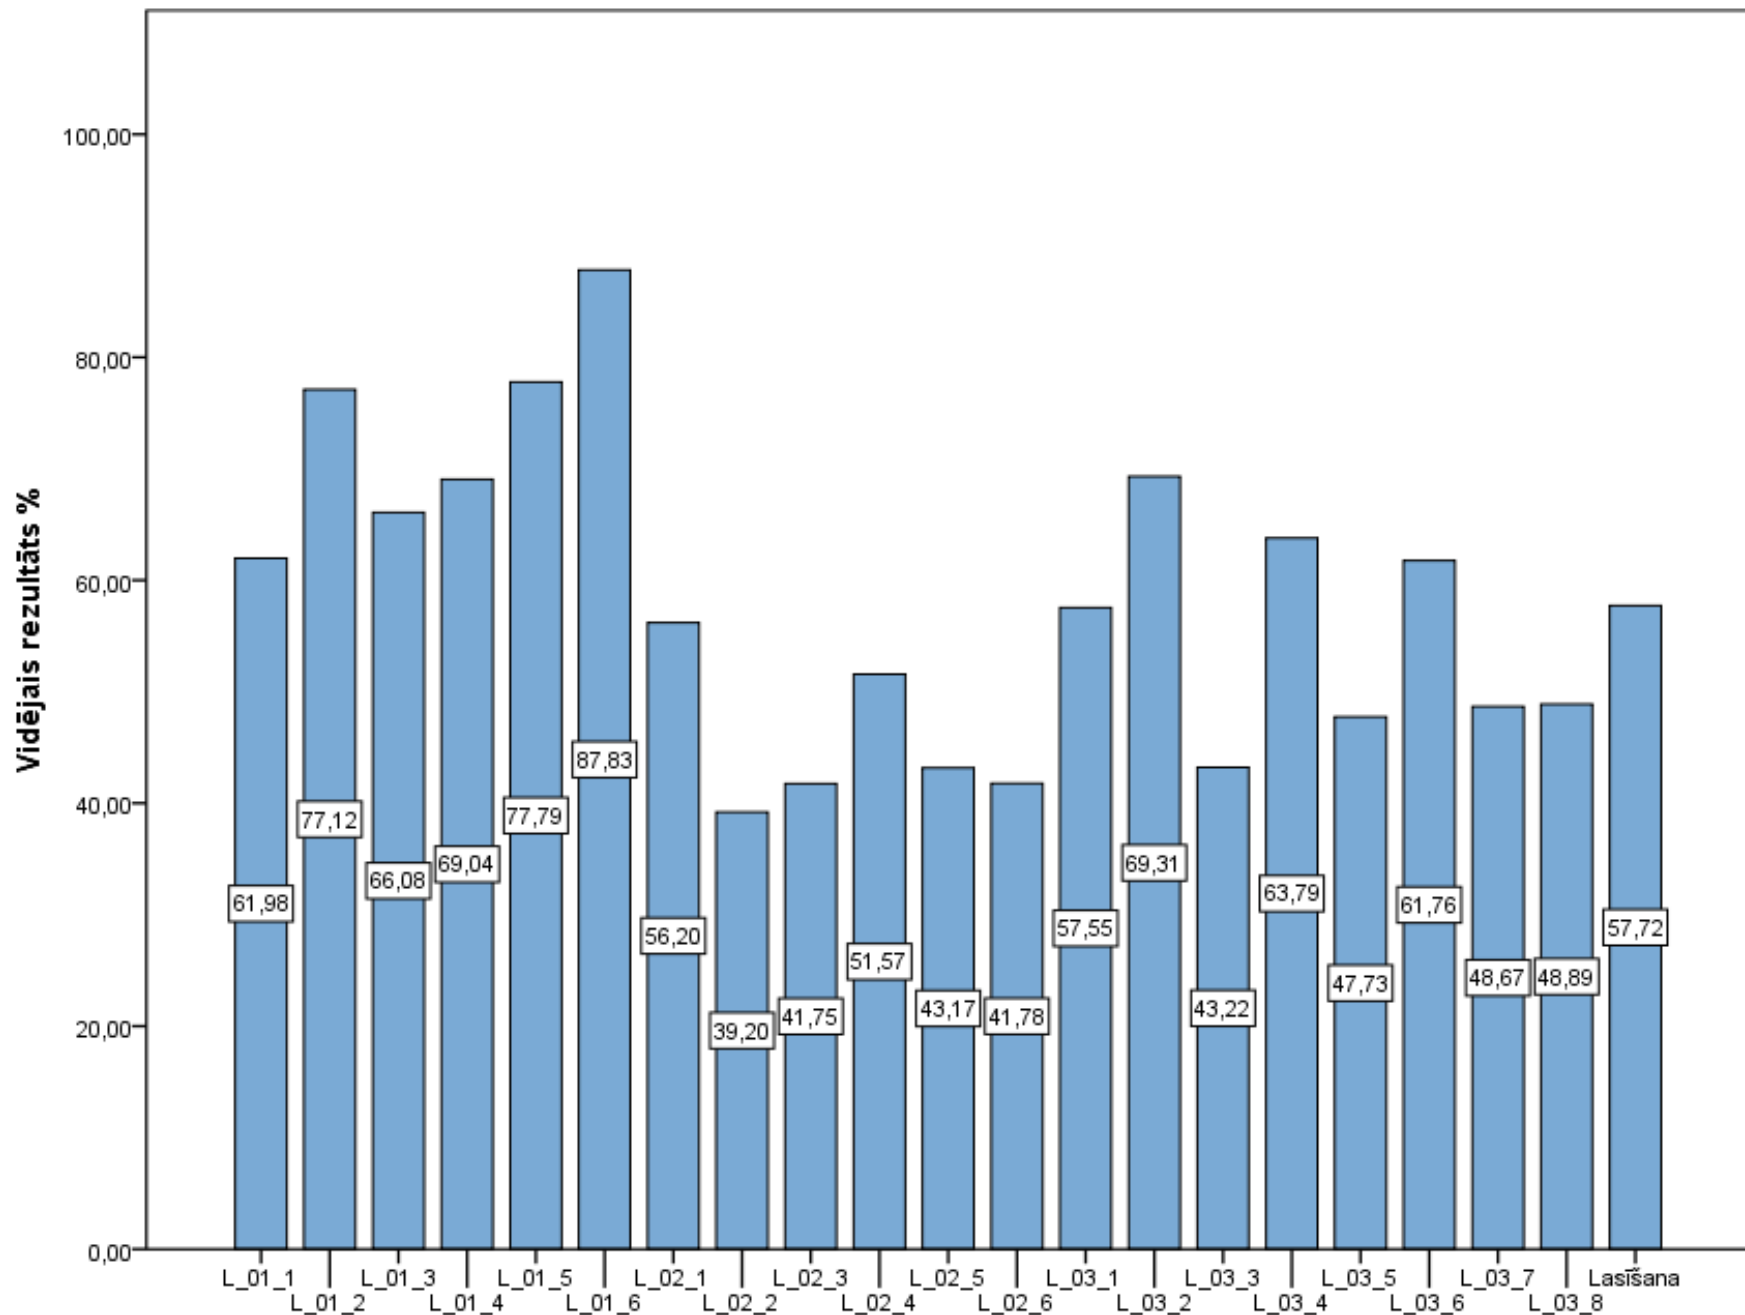

Diagnosticējošais darbs latviešu valodā (mazākumtautību izglītības programmās) 6. klasei 2021./2022.māc.g. Uzdevumu izpilde.

**Diagnosticējošais darbs latviešu valodā (mazākumtautību izglītības programmās) 6. klasei 2021./2022.māc.g.  
Klausīšanās daļas uzdevumu izpilde.**