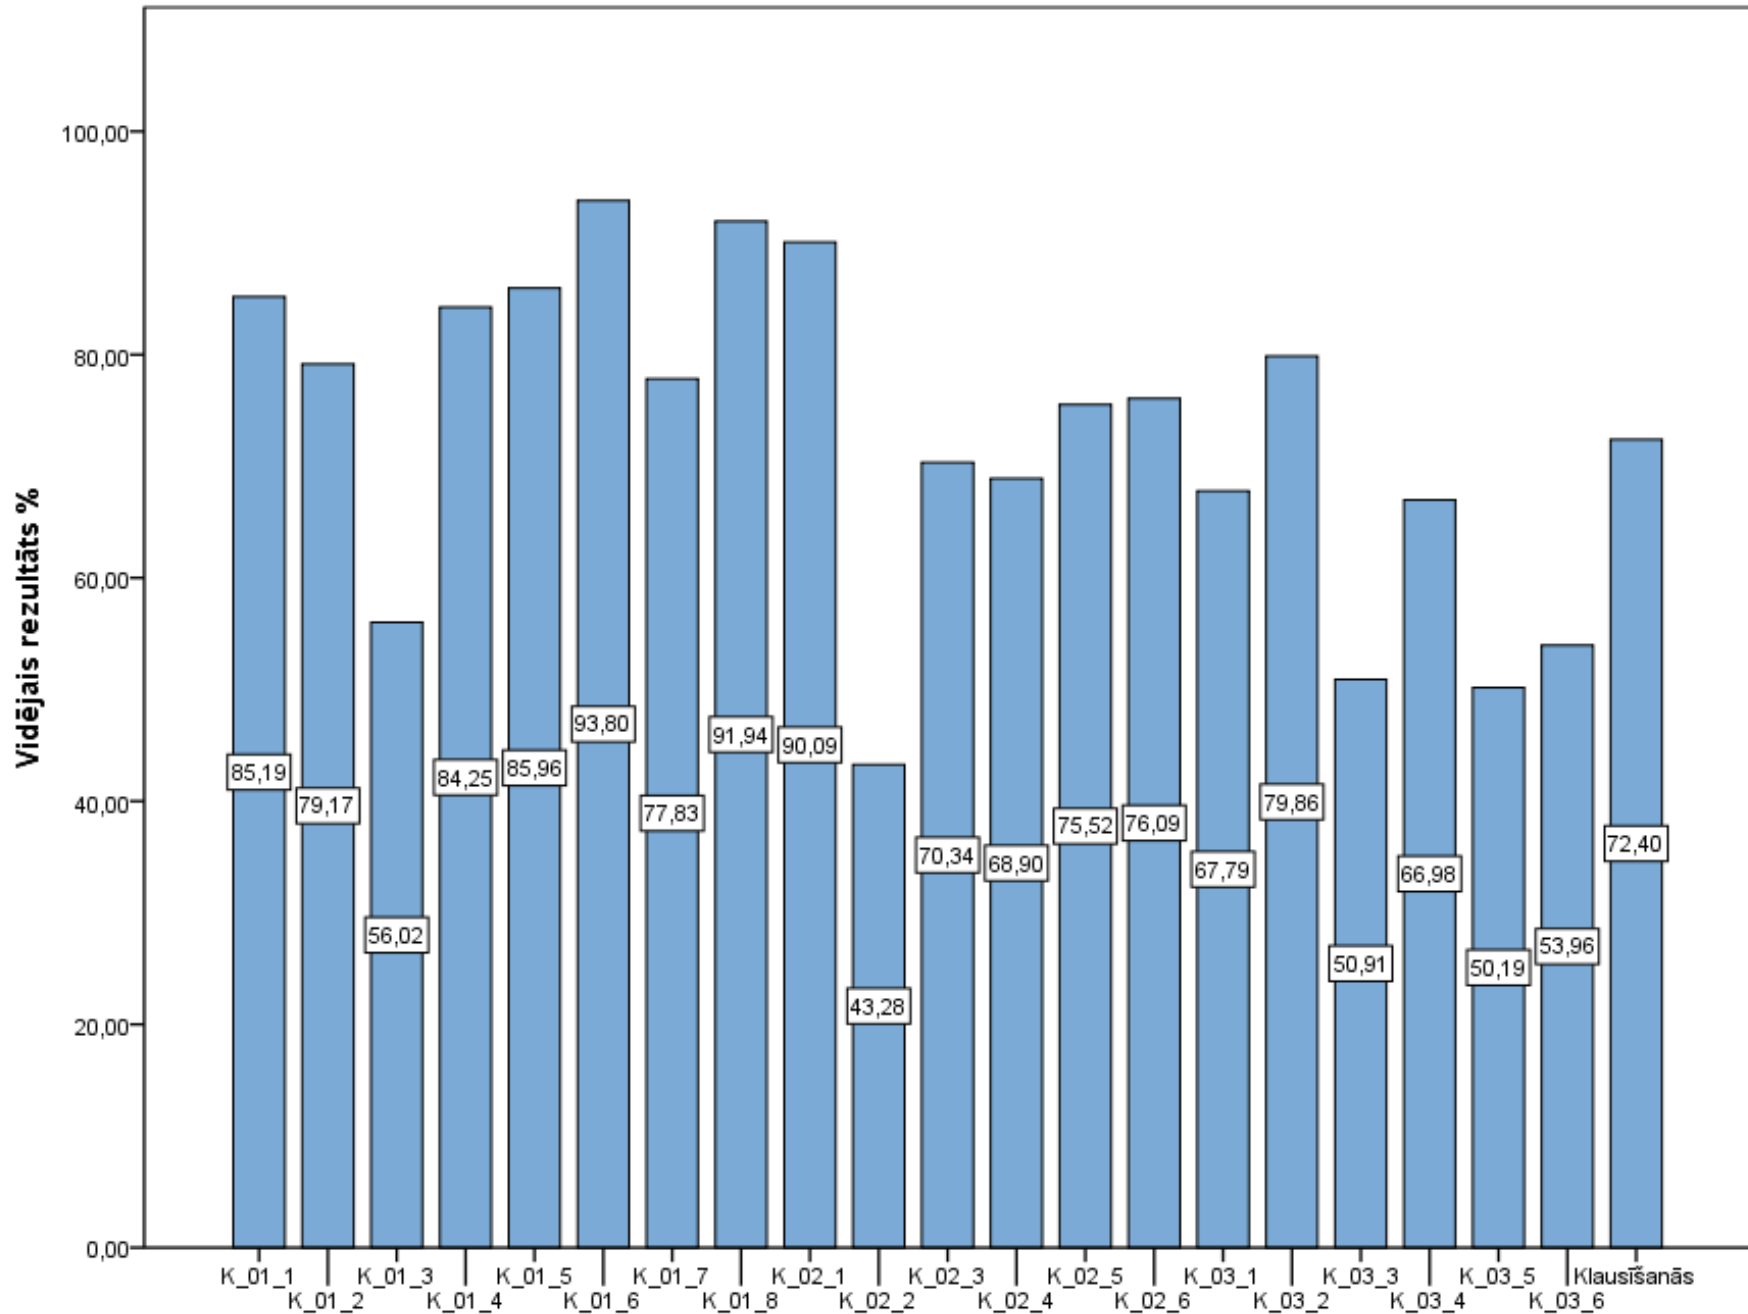

Diagnosticējošais darbs latviešu valodā (mazākumtautību izglītības programmās) 6. klasei 2021./2022.māc.g. Uzdevumu izpilde.

**Diagnosticējošais darbs latviešu valodā (mazākumtautību izglītības programmās) 6. klasei 2021./2022.māc.g.  
Klausīšanās daļas uzdevumu izpilde.**