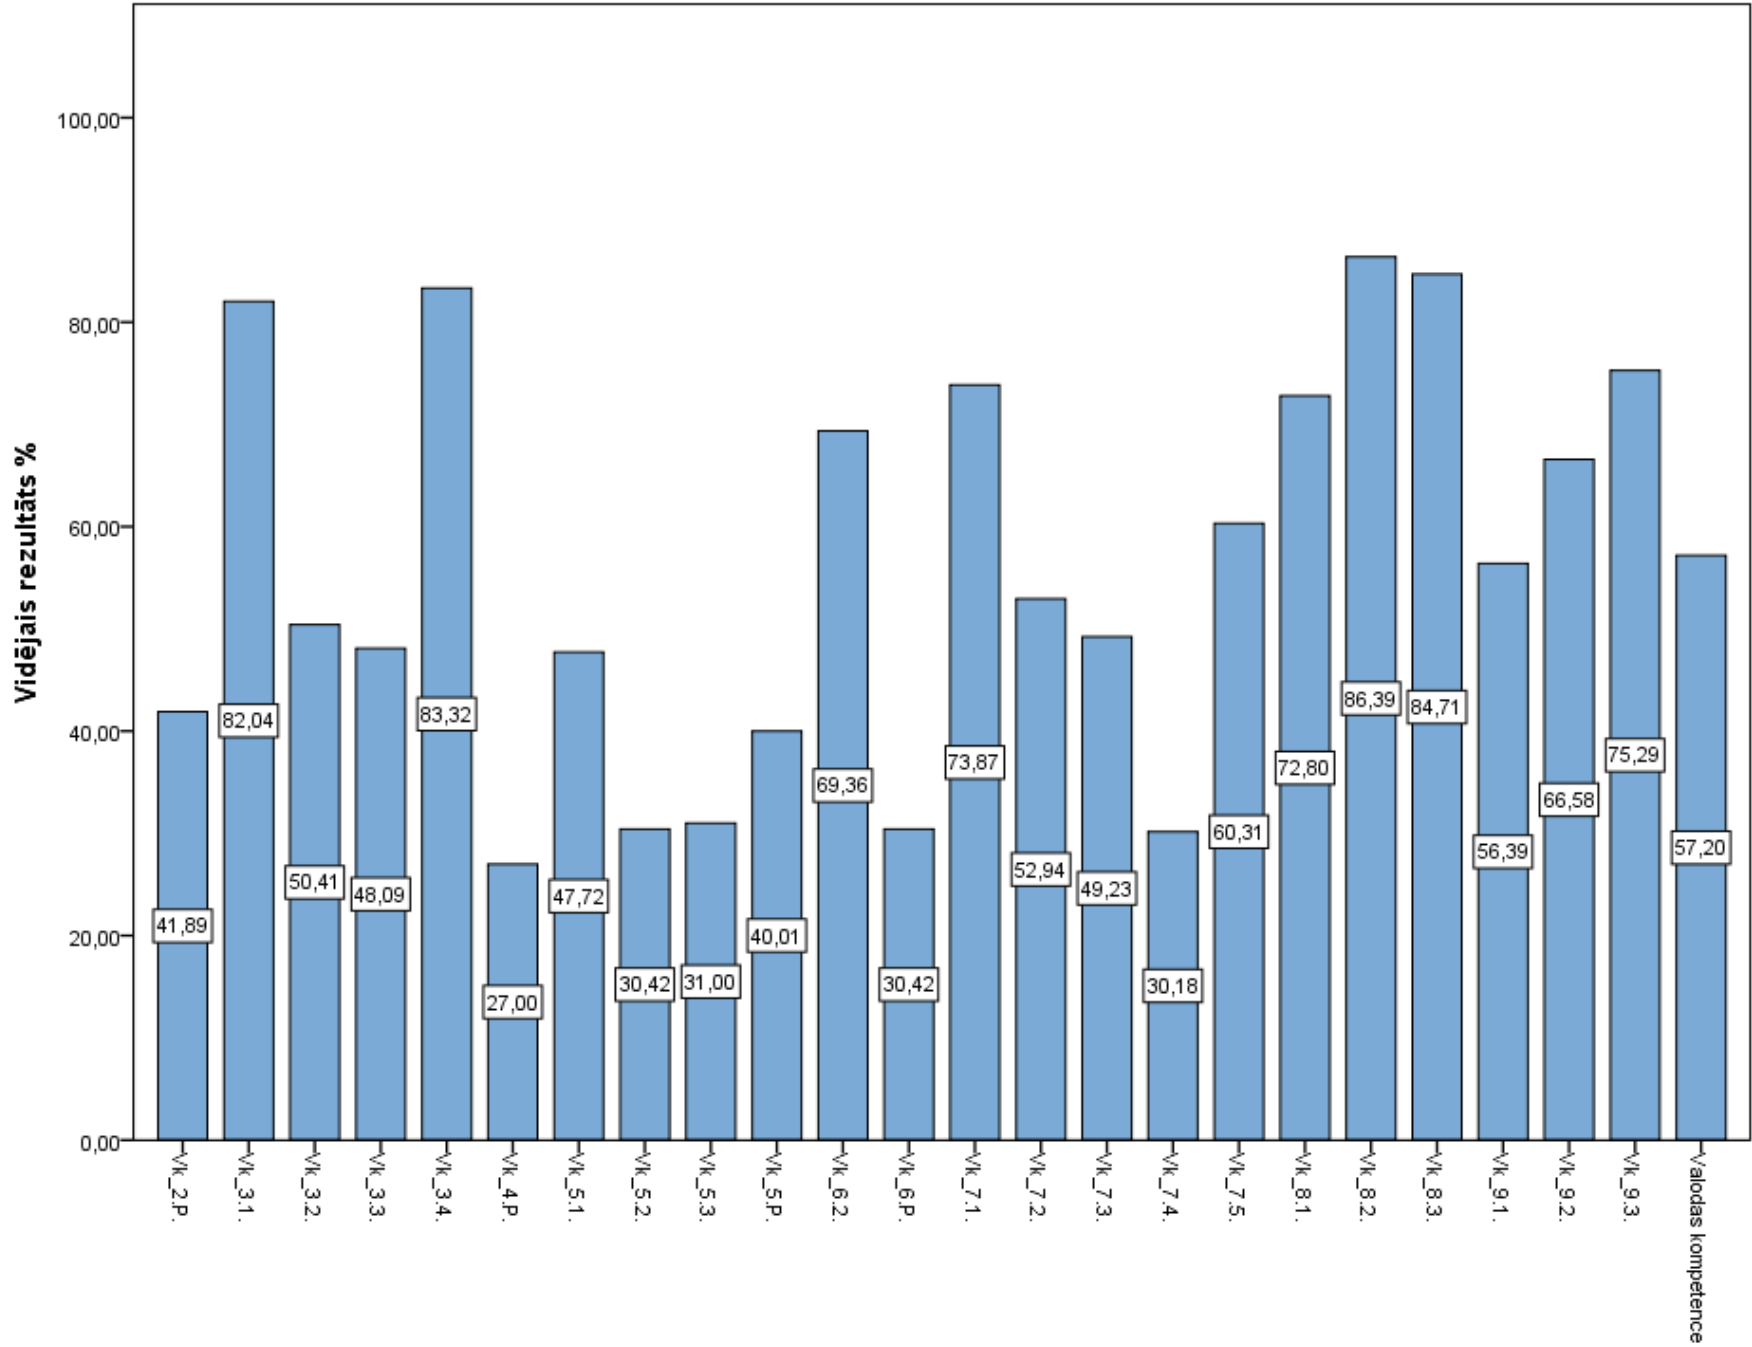

Diagnosticējošais darbs latviešu valodā 6. klasei 2021./2022.māc.g. Uzdevumu izpilde.

Diagnosticējošais darbs latviešu valodā 6. klasei 2021./2022.māc.g. Lasīšanas daļas uzdevumu izpilde.

Diagnosticējošais darbs latviešu valodā 6. klai 2021./2022.māc.g. Valodas kompetences daļas uzdevumu izpilde.