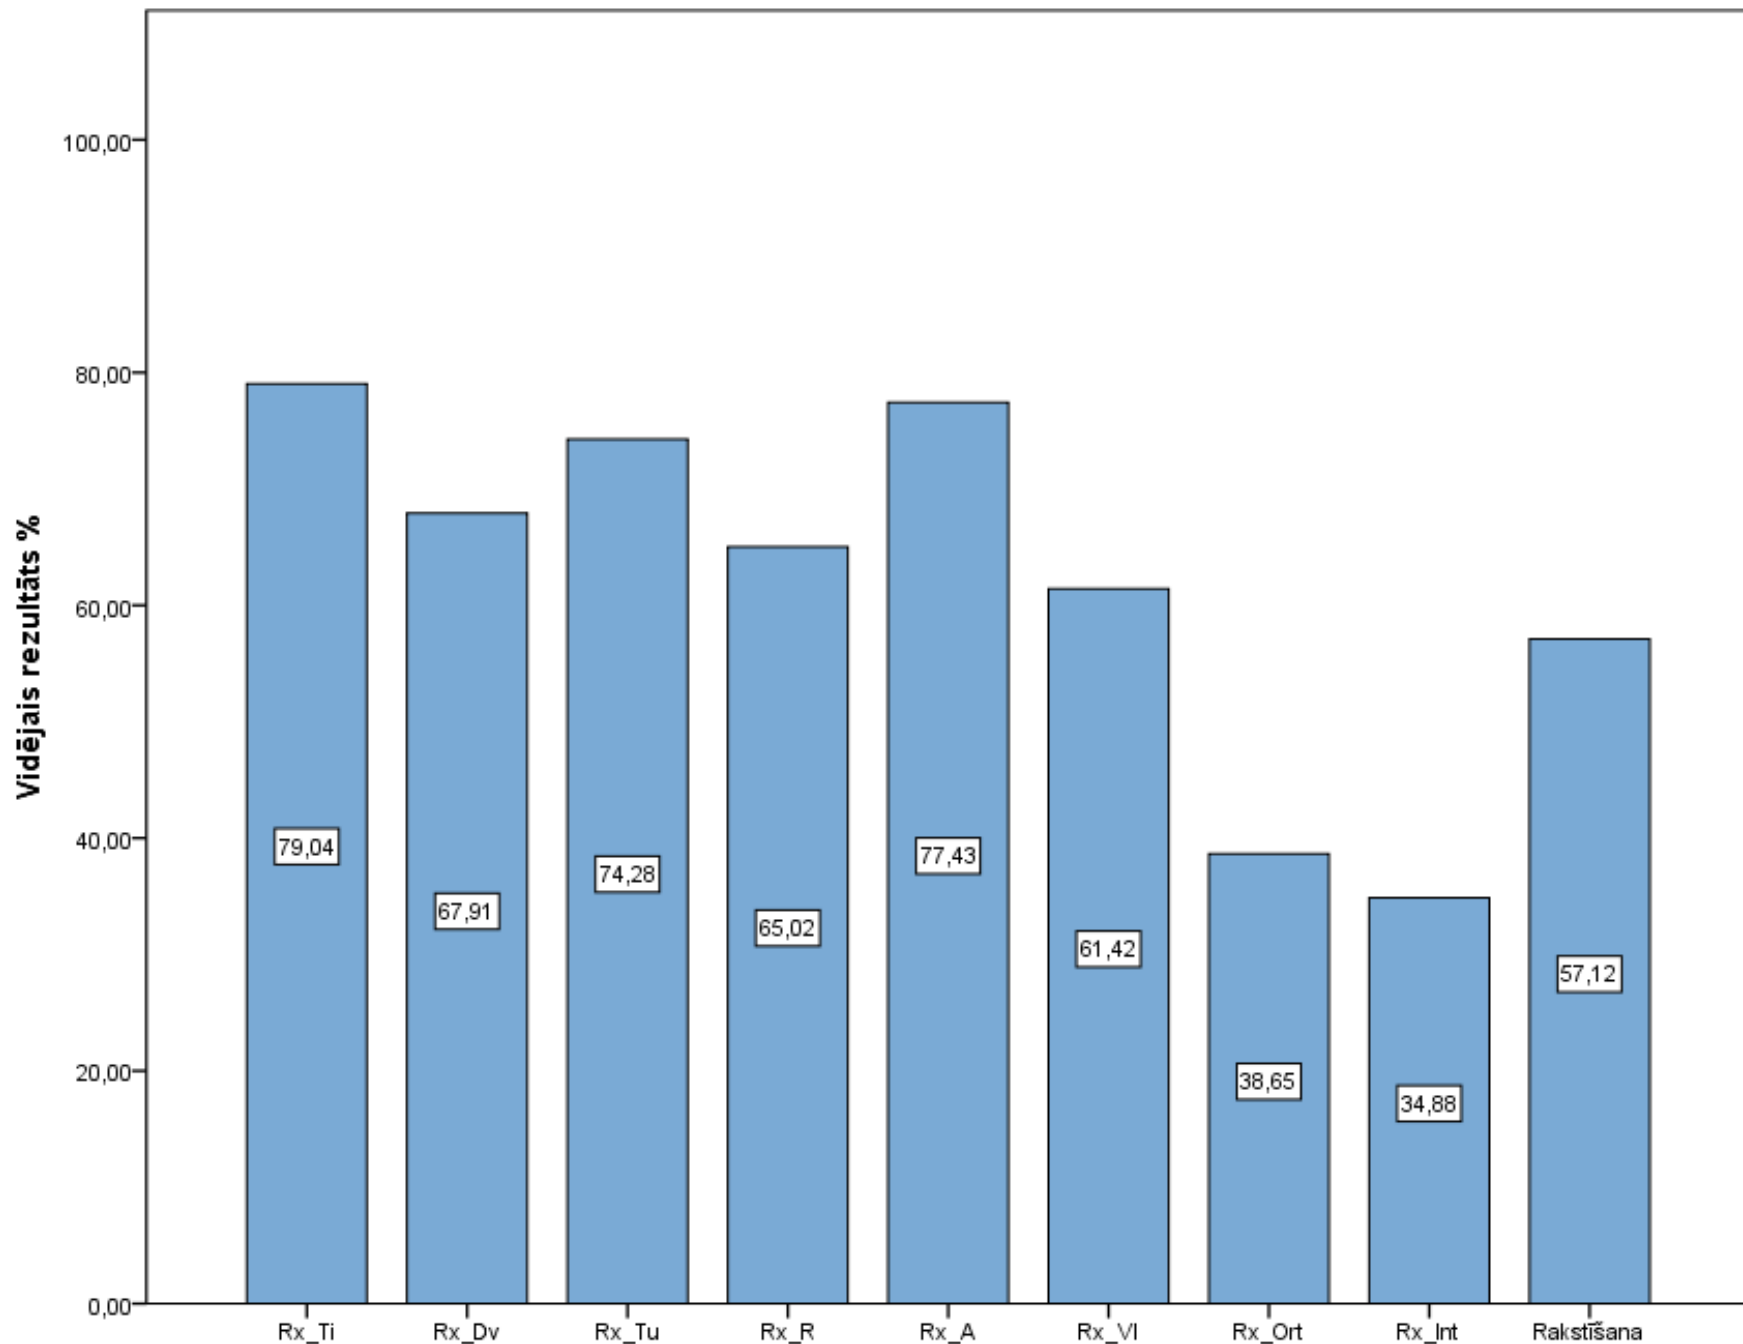

Diagnosticējošais darbs latviešu valodā 6. klasei 2021./2022.māc.g. Klausīšanās daļas uzdevumu izpilde.

Diagnosticējošais darbs latviešu valodā 6. klai 2021./2022.māc.g. Rakstu daļas uzdevumu izpilde.