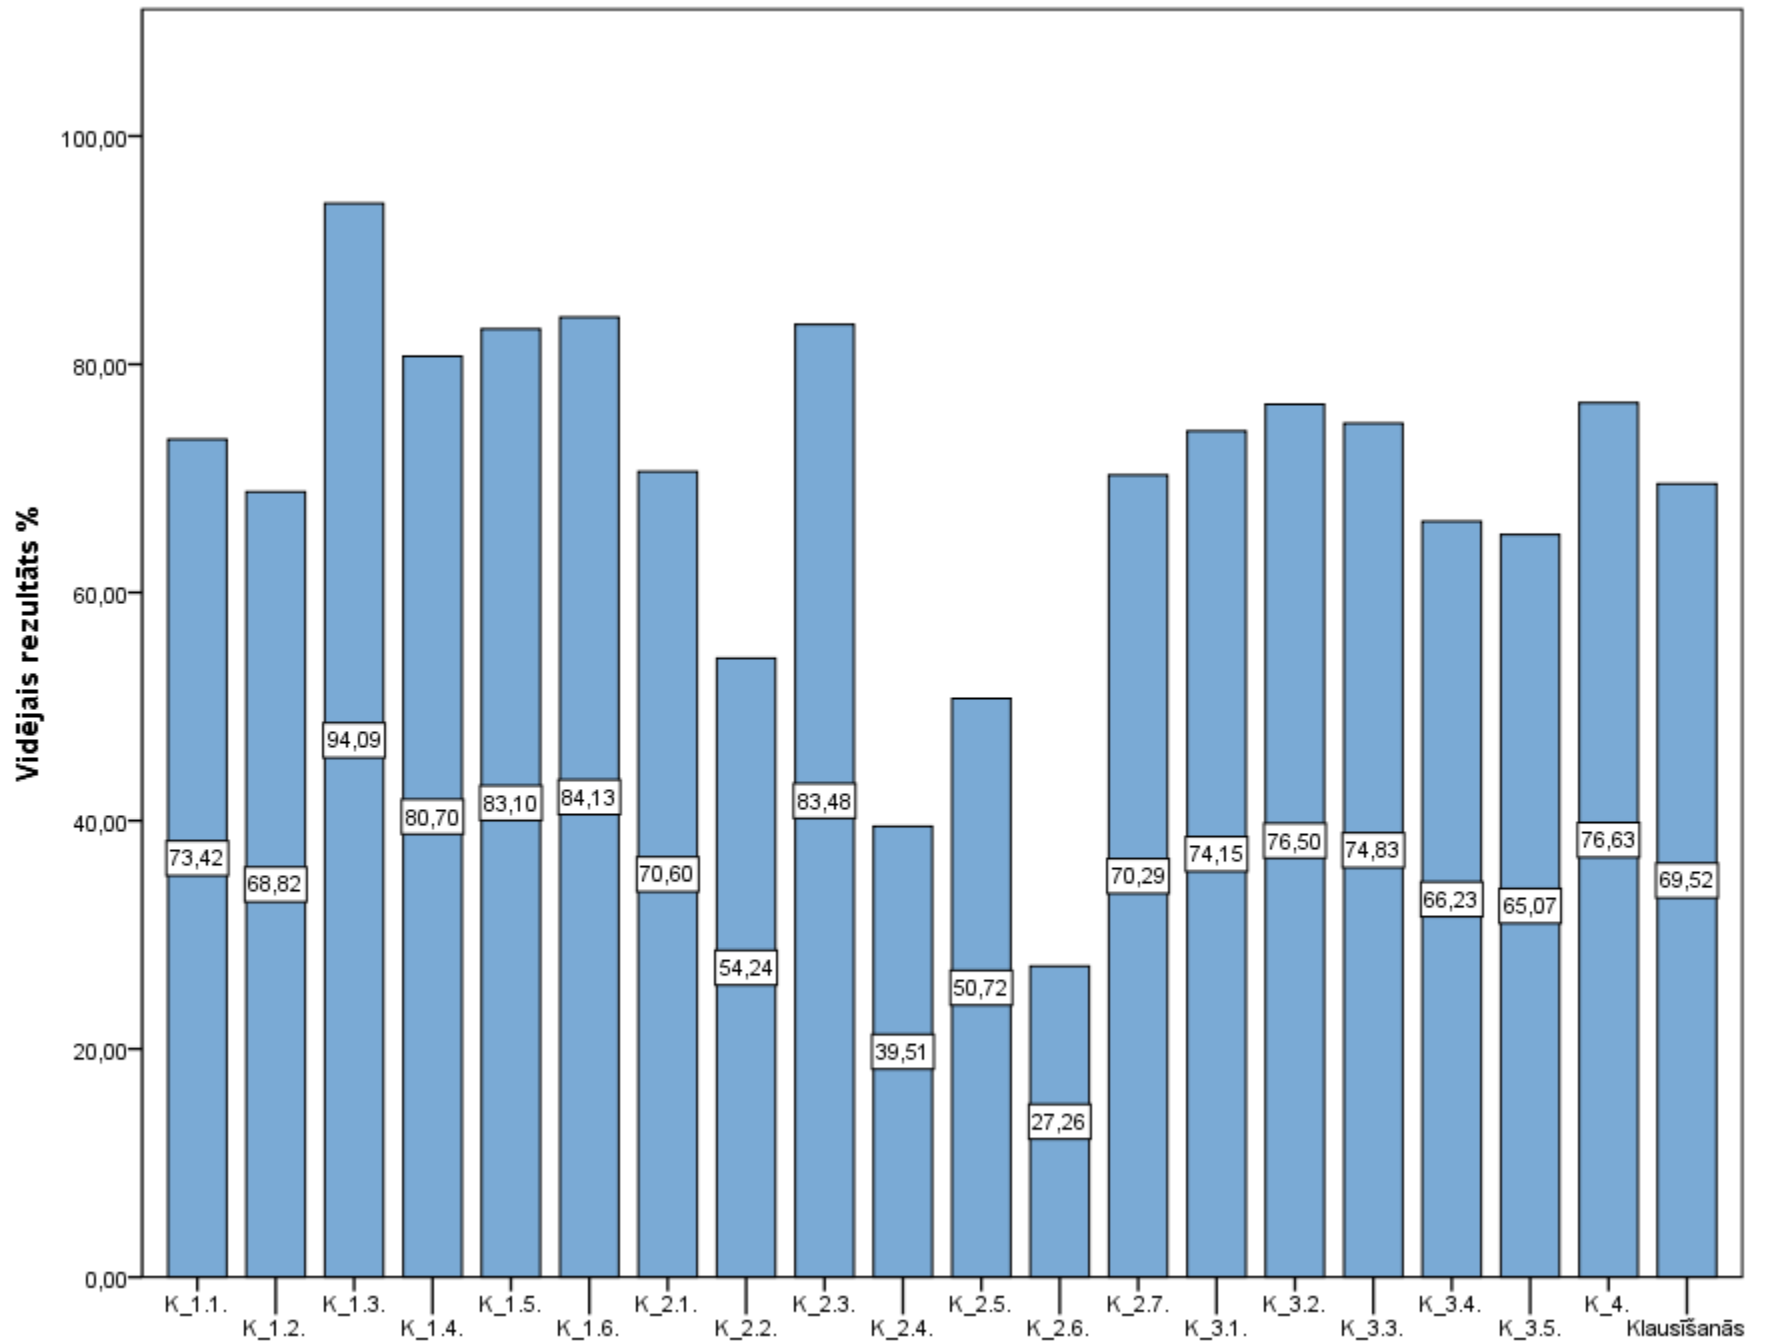

Diagnosticējošais darbs latviešu valodā 6. klasei 2021./2022.māc.g. Uzdevumu izpilde.

Diagnosticējošais darbs latviešu valodā 6. klasei 2021./2022.māc.g. Lasīšanas daļas uzdevumu izpilde.

Diagnosticējošais darbs latviešu valodā 6. klai 2021./2022.māc.g. Valodas kompetences daļas uzdevumu izpilde.