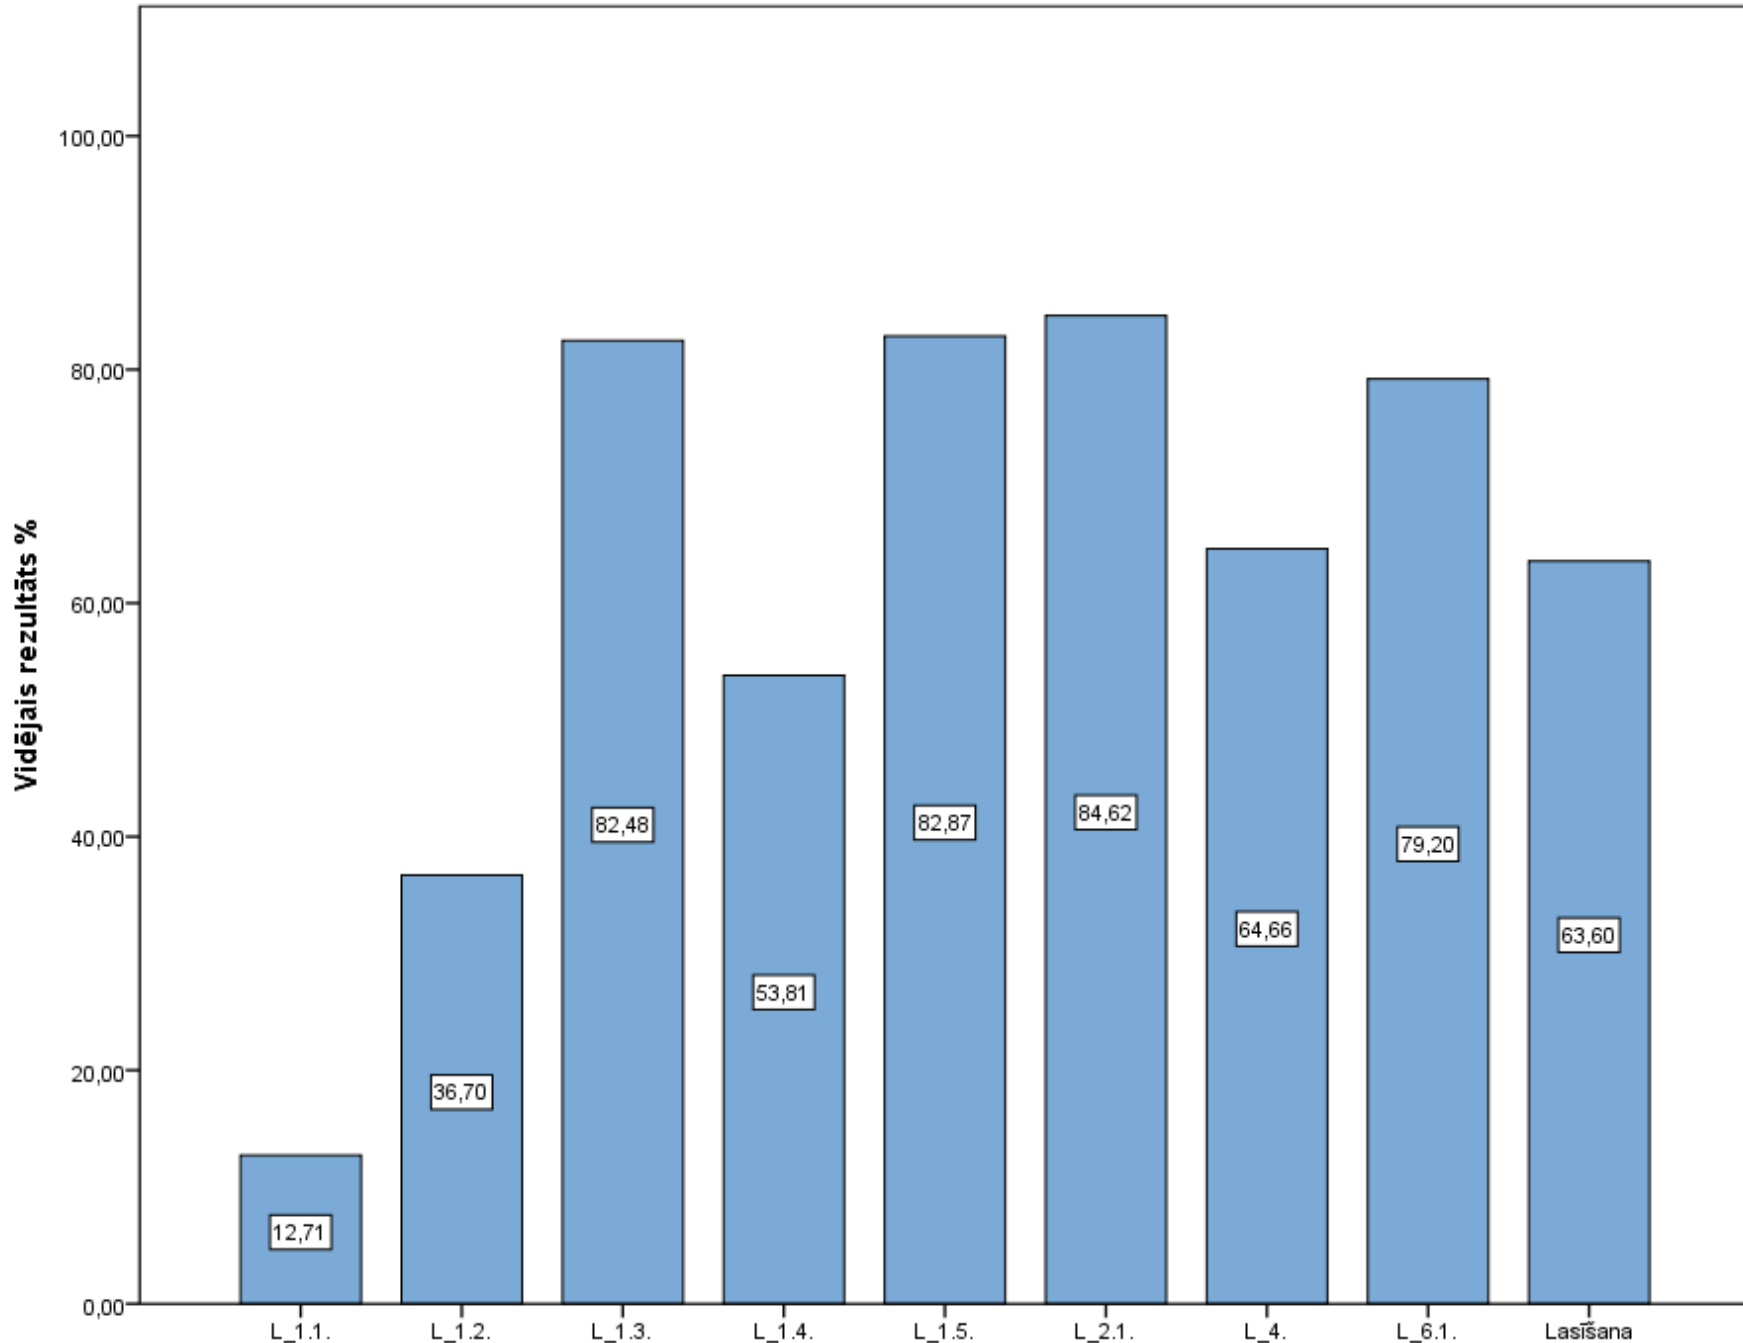

Diagnosticējošais darbs latviešu valodā 6. klasei 2021./2022.māc.g. Uzdevumu izpilde.

Diagnosticējošais darbs latviešu valodā 6. klasei 2021./2022.māc.g. Lasīšanas daļas uzdevumu izpilde.

Diagnosticējošais darbs latviešu valodā 6. klai 2021./2022.māc.g. Valodas kompetences daļas uzdevumu izpilde.