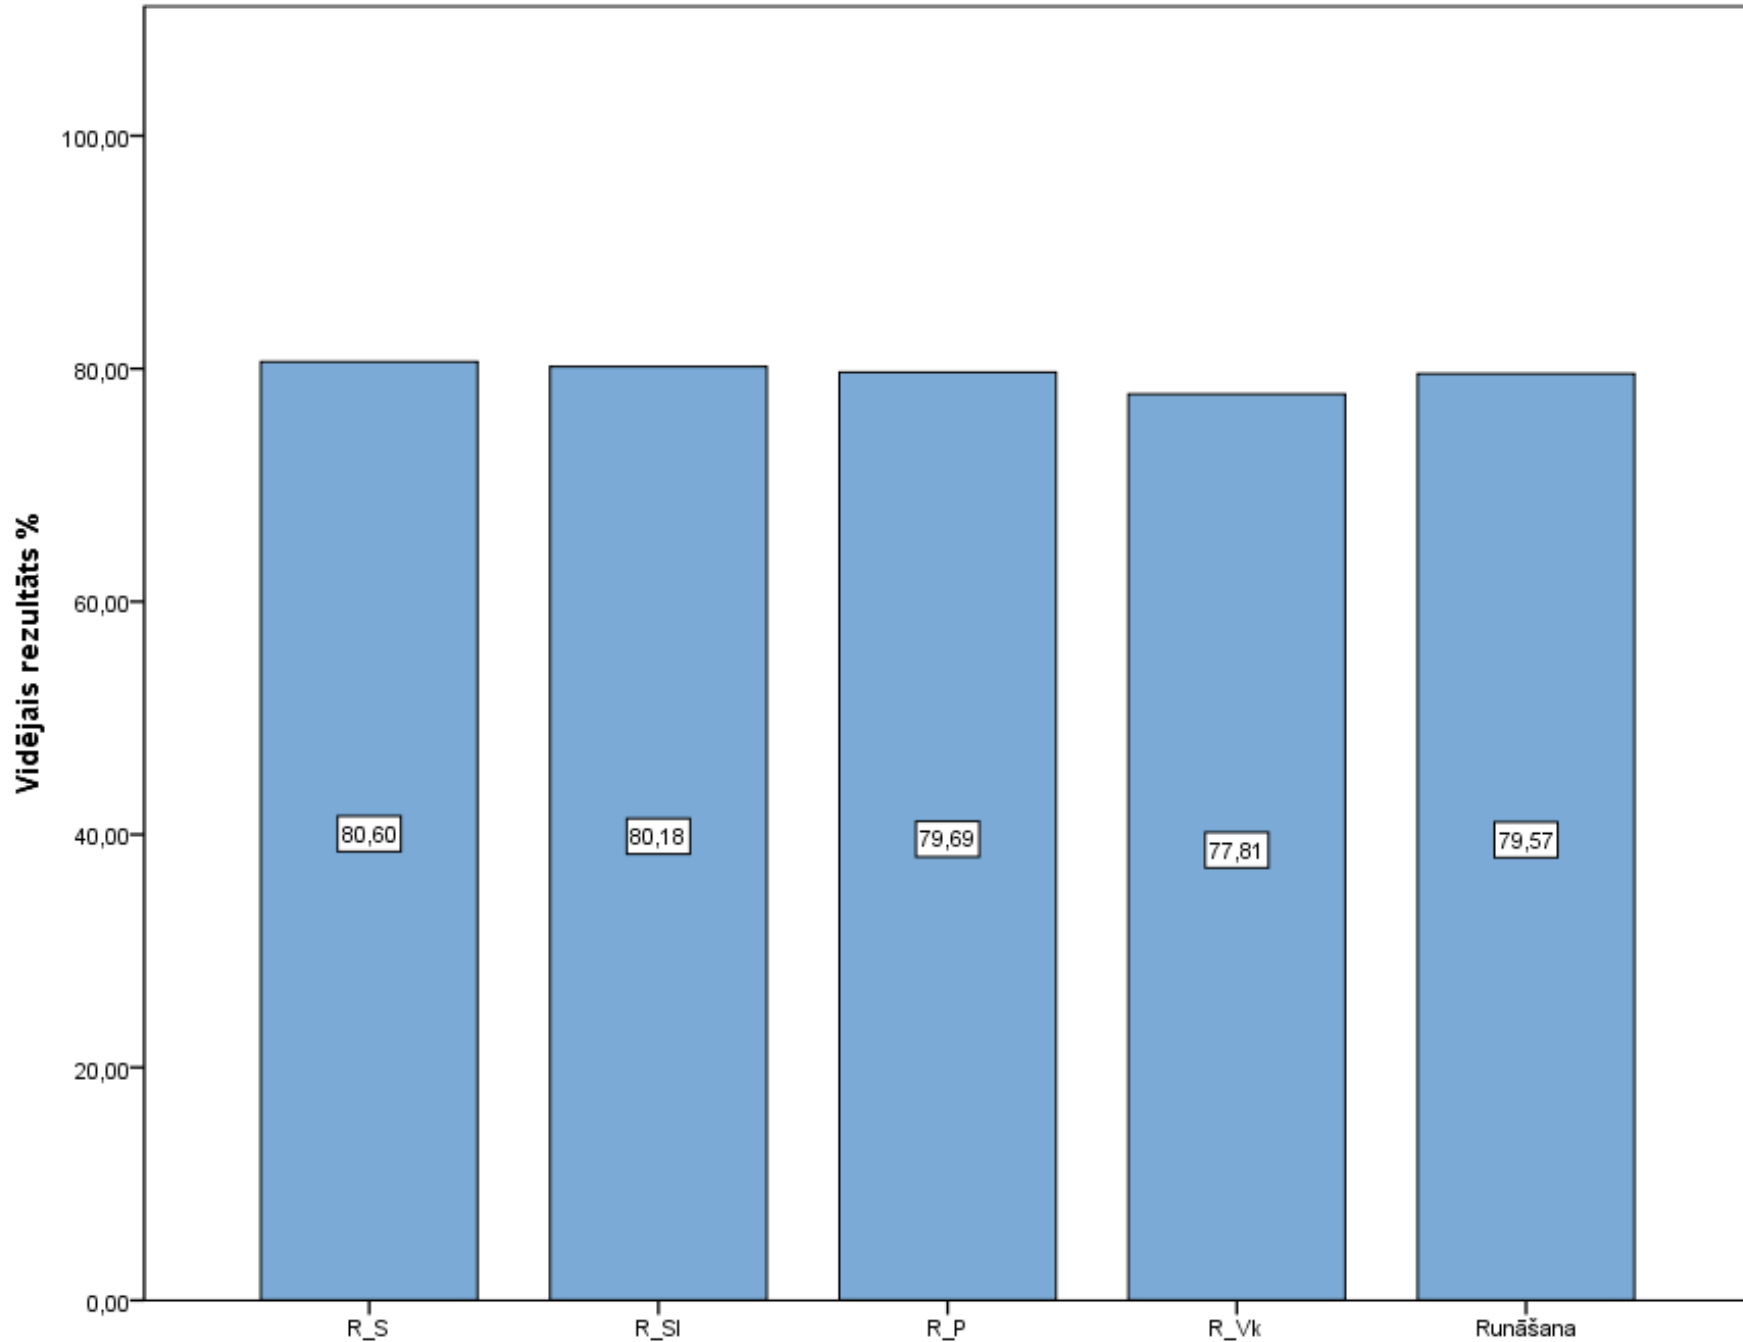

Diagnosticējošais darbs latviešu valodā 6. klai 2021./2022.māc.g. Rakstu daļas uzdevumu izpilde.

Diagnosticējošais darbs latviešu valodā 6. klasei 2021./2022.māc.g. Mutvārdu daļas uzdevumu izpilde.