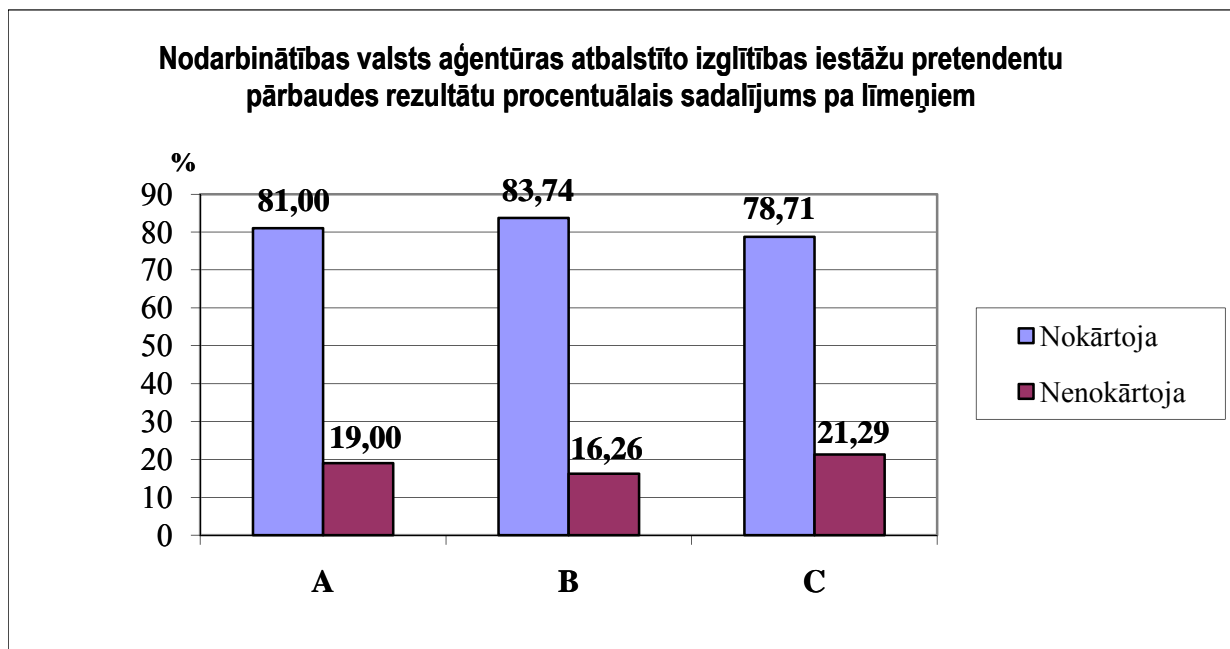

## Statistika par 2009.gadā Nodarbinātības valsts aģentūras atbalstīto izglītības iestāžu pretendētu pārbaudes rezultātiem

Izglītības iestādes	Līmenis	Nokārtoja	Nenokārtoja	Kārtoja
Alfa (MC)	A1	19	9	43
	A2	15		
	<b>Kopā</b>	<b>34</b>	<b>9</b>	<b>43</b>
Austrumvidzeme (Rēzekne)	A1	14	5	25
	A2	6		
	B1	22	5	33
	B2	6		
	<b>Kopā</b>	<b>48</b>	<b>10</b>	<b>58</b>
Austrumvidzeme (Ludza)	C1	4	0	6
	C2	2		
	<b>Kopā</b>	<b>6</b>	<b>0</b>	<b>6</b>
Austrumvidzeme (Gulbene)	A1	0	1	1
	A2	0		
	B1	2	3	5
	B2	0		
	C1	2	1	3
	C2	0		
	<b>Kopā</b>	<b>4</b>	<b>5</b>	<b>9</b>
Balvu TCAC	A1	3	0	4
	A2	1		
	B1	1	0	8
	B2	7		
	<b>Kopā</b>	<b>12</b>	<b>0</b>	<b>12</b>
	B1	0	0	4

Bedrītes MC Limbaži	B2	4	0	4
	<b>Kopā</b>	<b>4</b>	<b>0</b>	<b>4</b>
Bedrītes MC Sigulda	B1	5	0	9
	B2	4	0	9
	<b>Kopā</b>	<b>9</b>	<b>0</b>	<b>9</b>
Bedrītes MC Valmiera	A1	4	6	12
	A2	2	6	12
	<b>Kopā</b>	<b>6</b>	<b>6</b>	<b>12</b>
BUTS (Rēzeknes MC)	B1	8	10	20
	B2	2	10	20
	C1	5	2	10
	C2	3	2	10
	<b>Kopā</b>	<b>18</b>	<b>12</b>	<b>30</b>
BUTS (Daugavpils MC)	A1	9	10	29
	A2	10	10	29
	C1	3	1	6
	C2	2	1	6
	<b>Kopā</b>	<b>24</b>	<b>11</b>	<b>35</b>
BUTS (Līvānu MC)	A1	2	1	6
	A2	3	1	6
	<b>Kopā</b>	<b>5</b>	<b>1</b>	<b>6</b>
BUTS (Liepāja)	C1	3	0	8
	C2	5	0	8
	<b>Kopā</b>	<b>8</b>	<b>0</b>	<b>8</b>
BUTS (Rīga)	A1	20	3	52
	A2	29	3	52
	B1	13	3	19
	B2	3	3	19
	C1	2	2	4
	C2	0	2	4
	<b>Kopā</b>	<b>67</b>	<b>8</b>	<b>75</b>
BUTS (Jelgava)	A1	7	0	7
	B1	14	2	18
	B2	2	2	18
	C1	1	0	5
	C2	4	0	5
<b>Kopā</b>	<b>28</b>	<b>2</b>	<b>30</b>	
BUTS (Alūksne)	A1	3	1	9
	A2	5	1	9
	<b>Kopā</b>	<b>8</b>	<b>1</b>	<b>9</b>
BUTS (Jēkabpils)	A1	1	0	1
	B1	6	2	10
	B2	2	2	10
	C1	3	0	5
	C2	2	0	5
<b>Kopā</b>	<b>14</b>	<b>2</b>	<b>16</b>	
Darba drošības serviss (Rēzekne)	A1	4	3	8
	A2	1	3	8
	<b>Kopā</b>	<b>5</b>	<b>3</b>	<b>8</b>
Darba drošības serviss (Daugavpils)	A1	1	1	6
	A2	4	1	6
	<b>Kopā</b>	<b>5</b>	<b>1</b>	<b>6</b>
Citadele (Liepāja)	A1	6	1	10
	A2	3	1	10
	B1	9	1	12